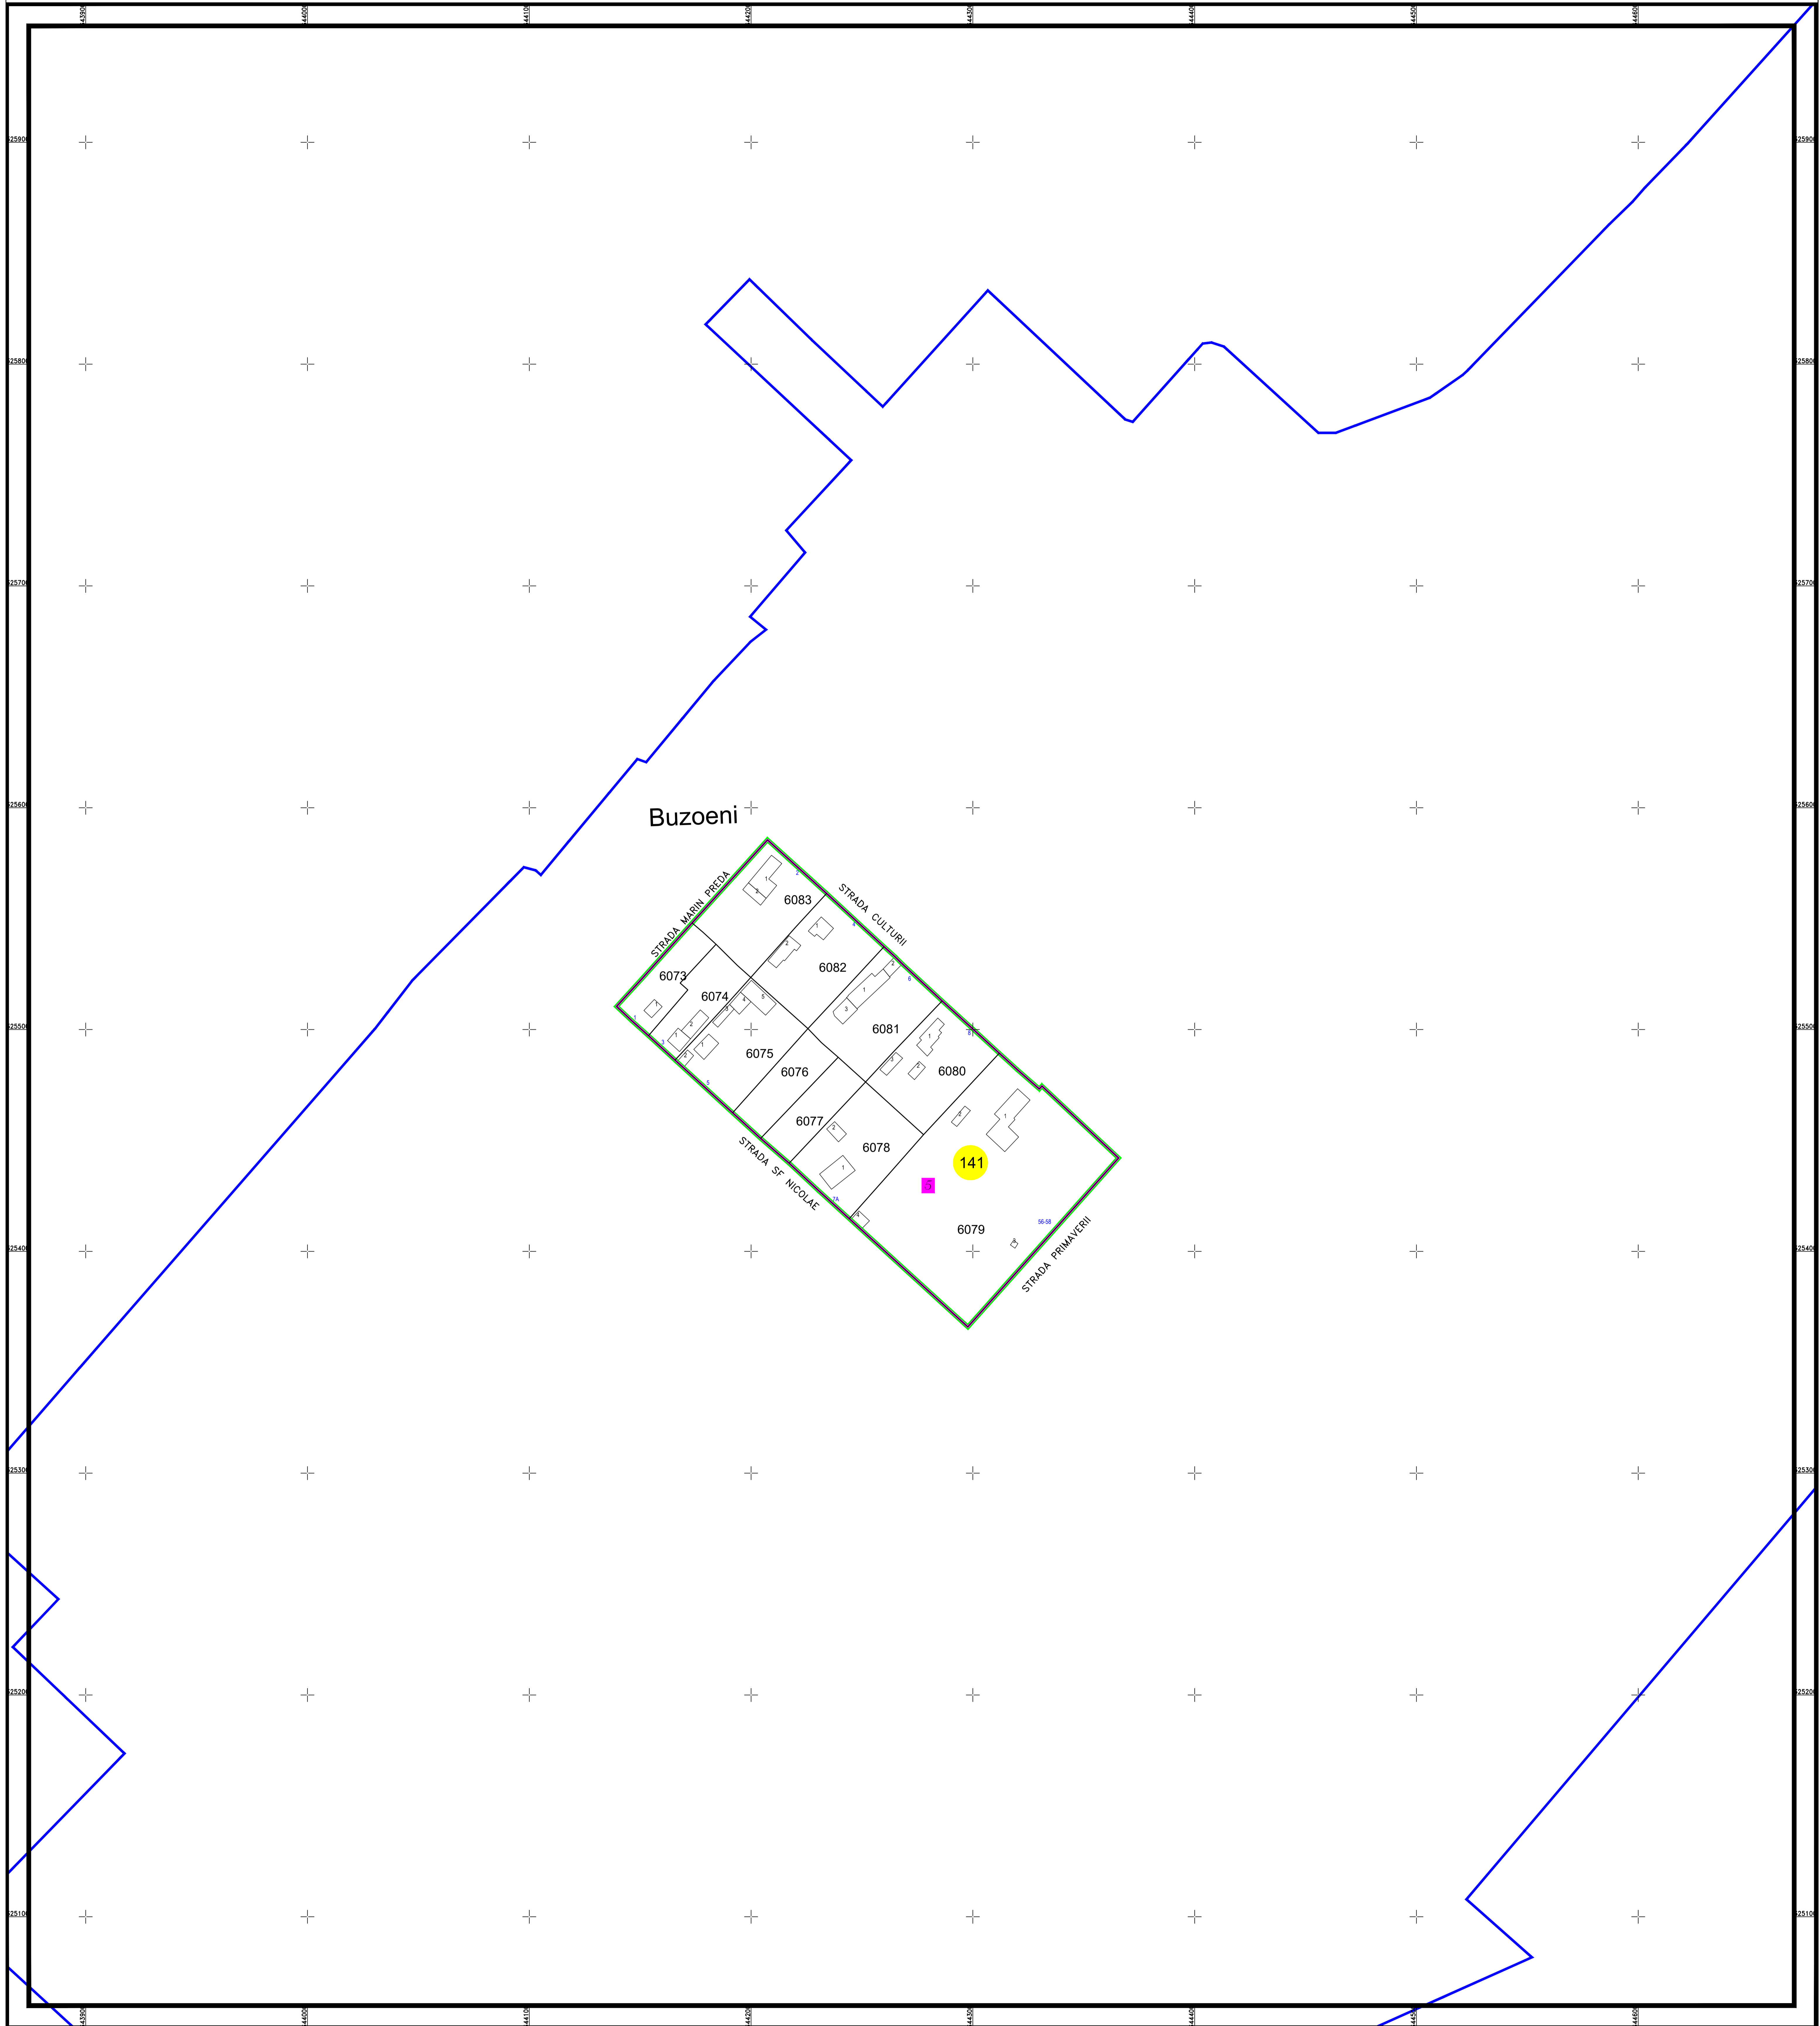

PLAN CADASTRAL AL INTRAVILANULUI  
U.A.T. Lehliu-Gară, județul CĂLĂRAȘI, Sectorul cadastral 141

Scara 1:1000  
Sistem de proiecție STEREO' 1970

Planșa 1  
Spre publicare

SC Komora  
Engineering  
SRL

Schema de racordare a planșelor

Schița cu dispunerea sectorului cadastral

LEGENDĂ:

	Limită UAT
	Limită sector cadastral
	Limită intravilan
	Limită cvartal
	Limită imobil
	Limită construcții
	Număr sector cadastral
	Număr cvartal
	ID imobil
	Construcții corp
	Număr poștal