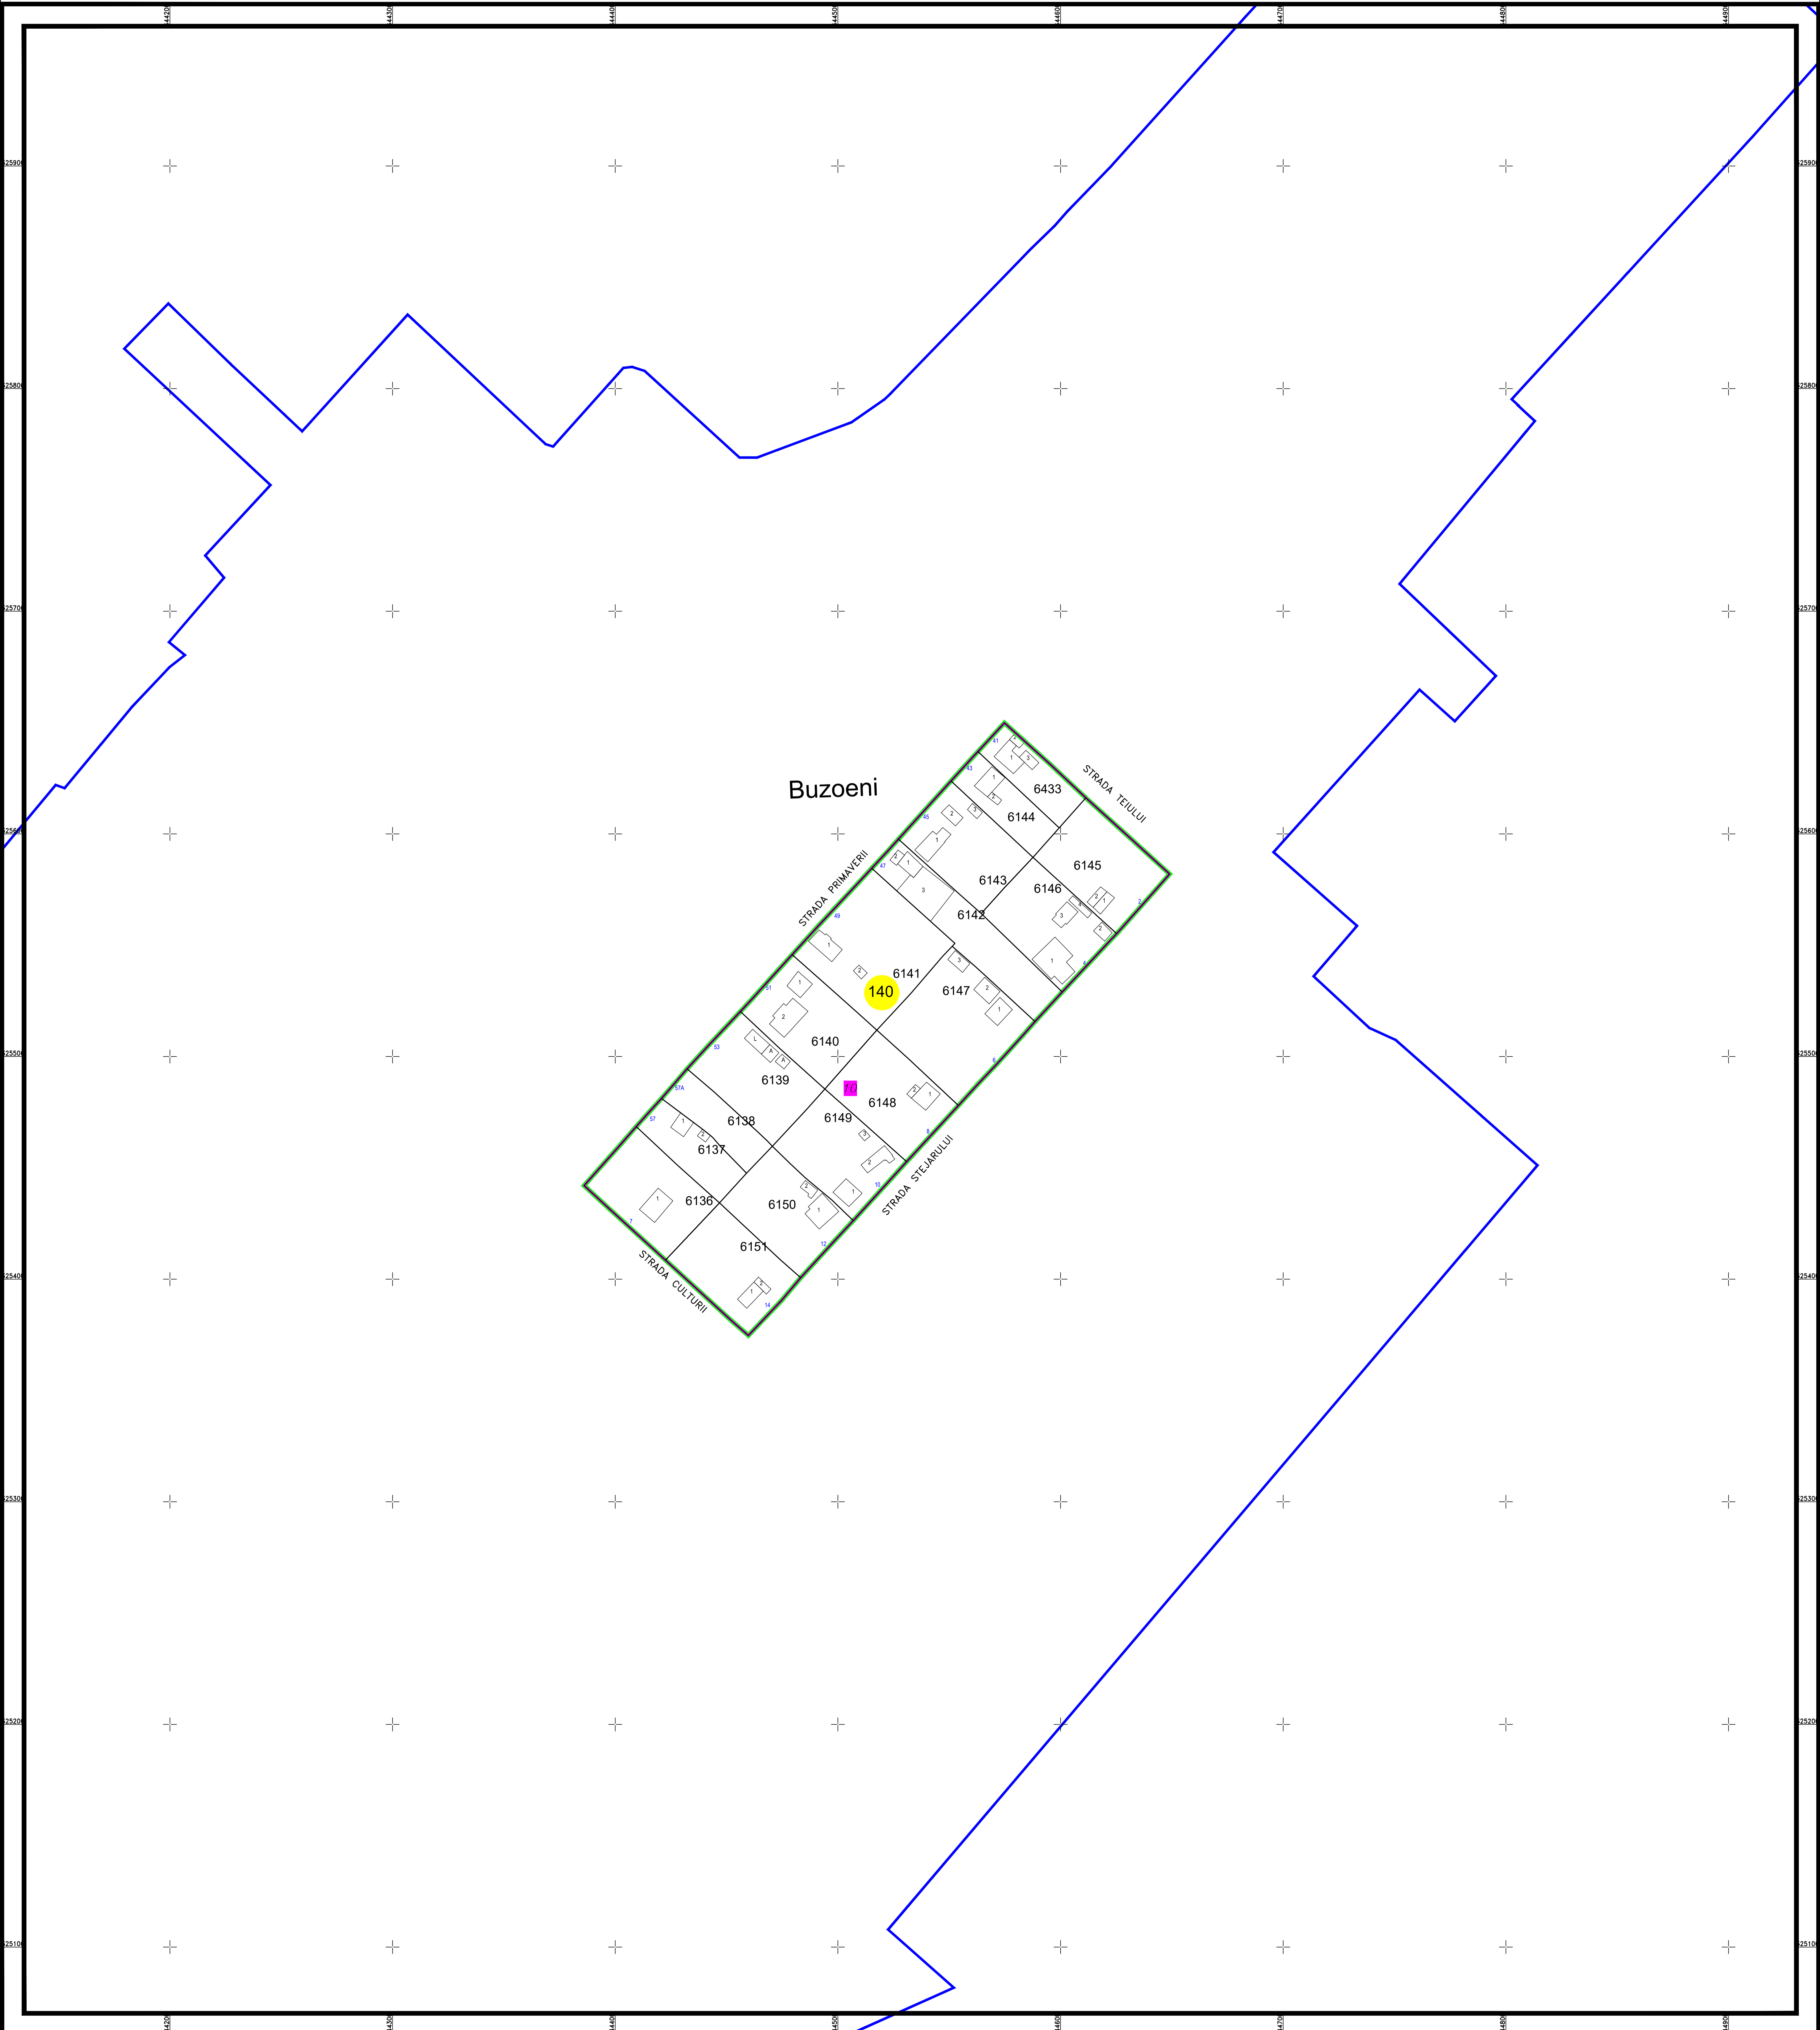

PLAN CADASTRAL AL INTRAVILANULUI
U.A.T. Lehliu-Gară, județul CĂLĂRAȘI, Sectorul cadastral 140

Scara 1:1000
Sistem de proiecție STEREO' 1970

Planșa 1
Spre publicare

SC Komora
Engineering
SRL

Schema de racordare a planșelor

Schița cu dispunerea sectorului cadastral

LEGENDĂ:

	Limită UAT
	Limită sector cadastral
	Limită intravilan
	Limită cvartal
	Limită imobil
	Limită construcții
	Număr sector cadastral
	Număr cvartal
	ID imobil
	Construcții corp
	Număr poștal