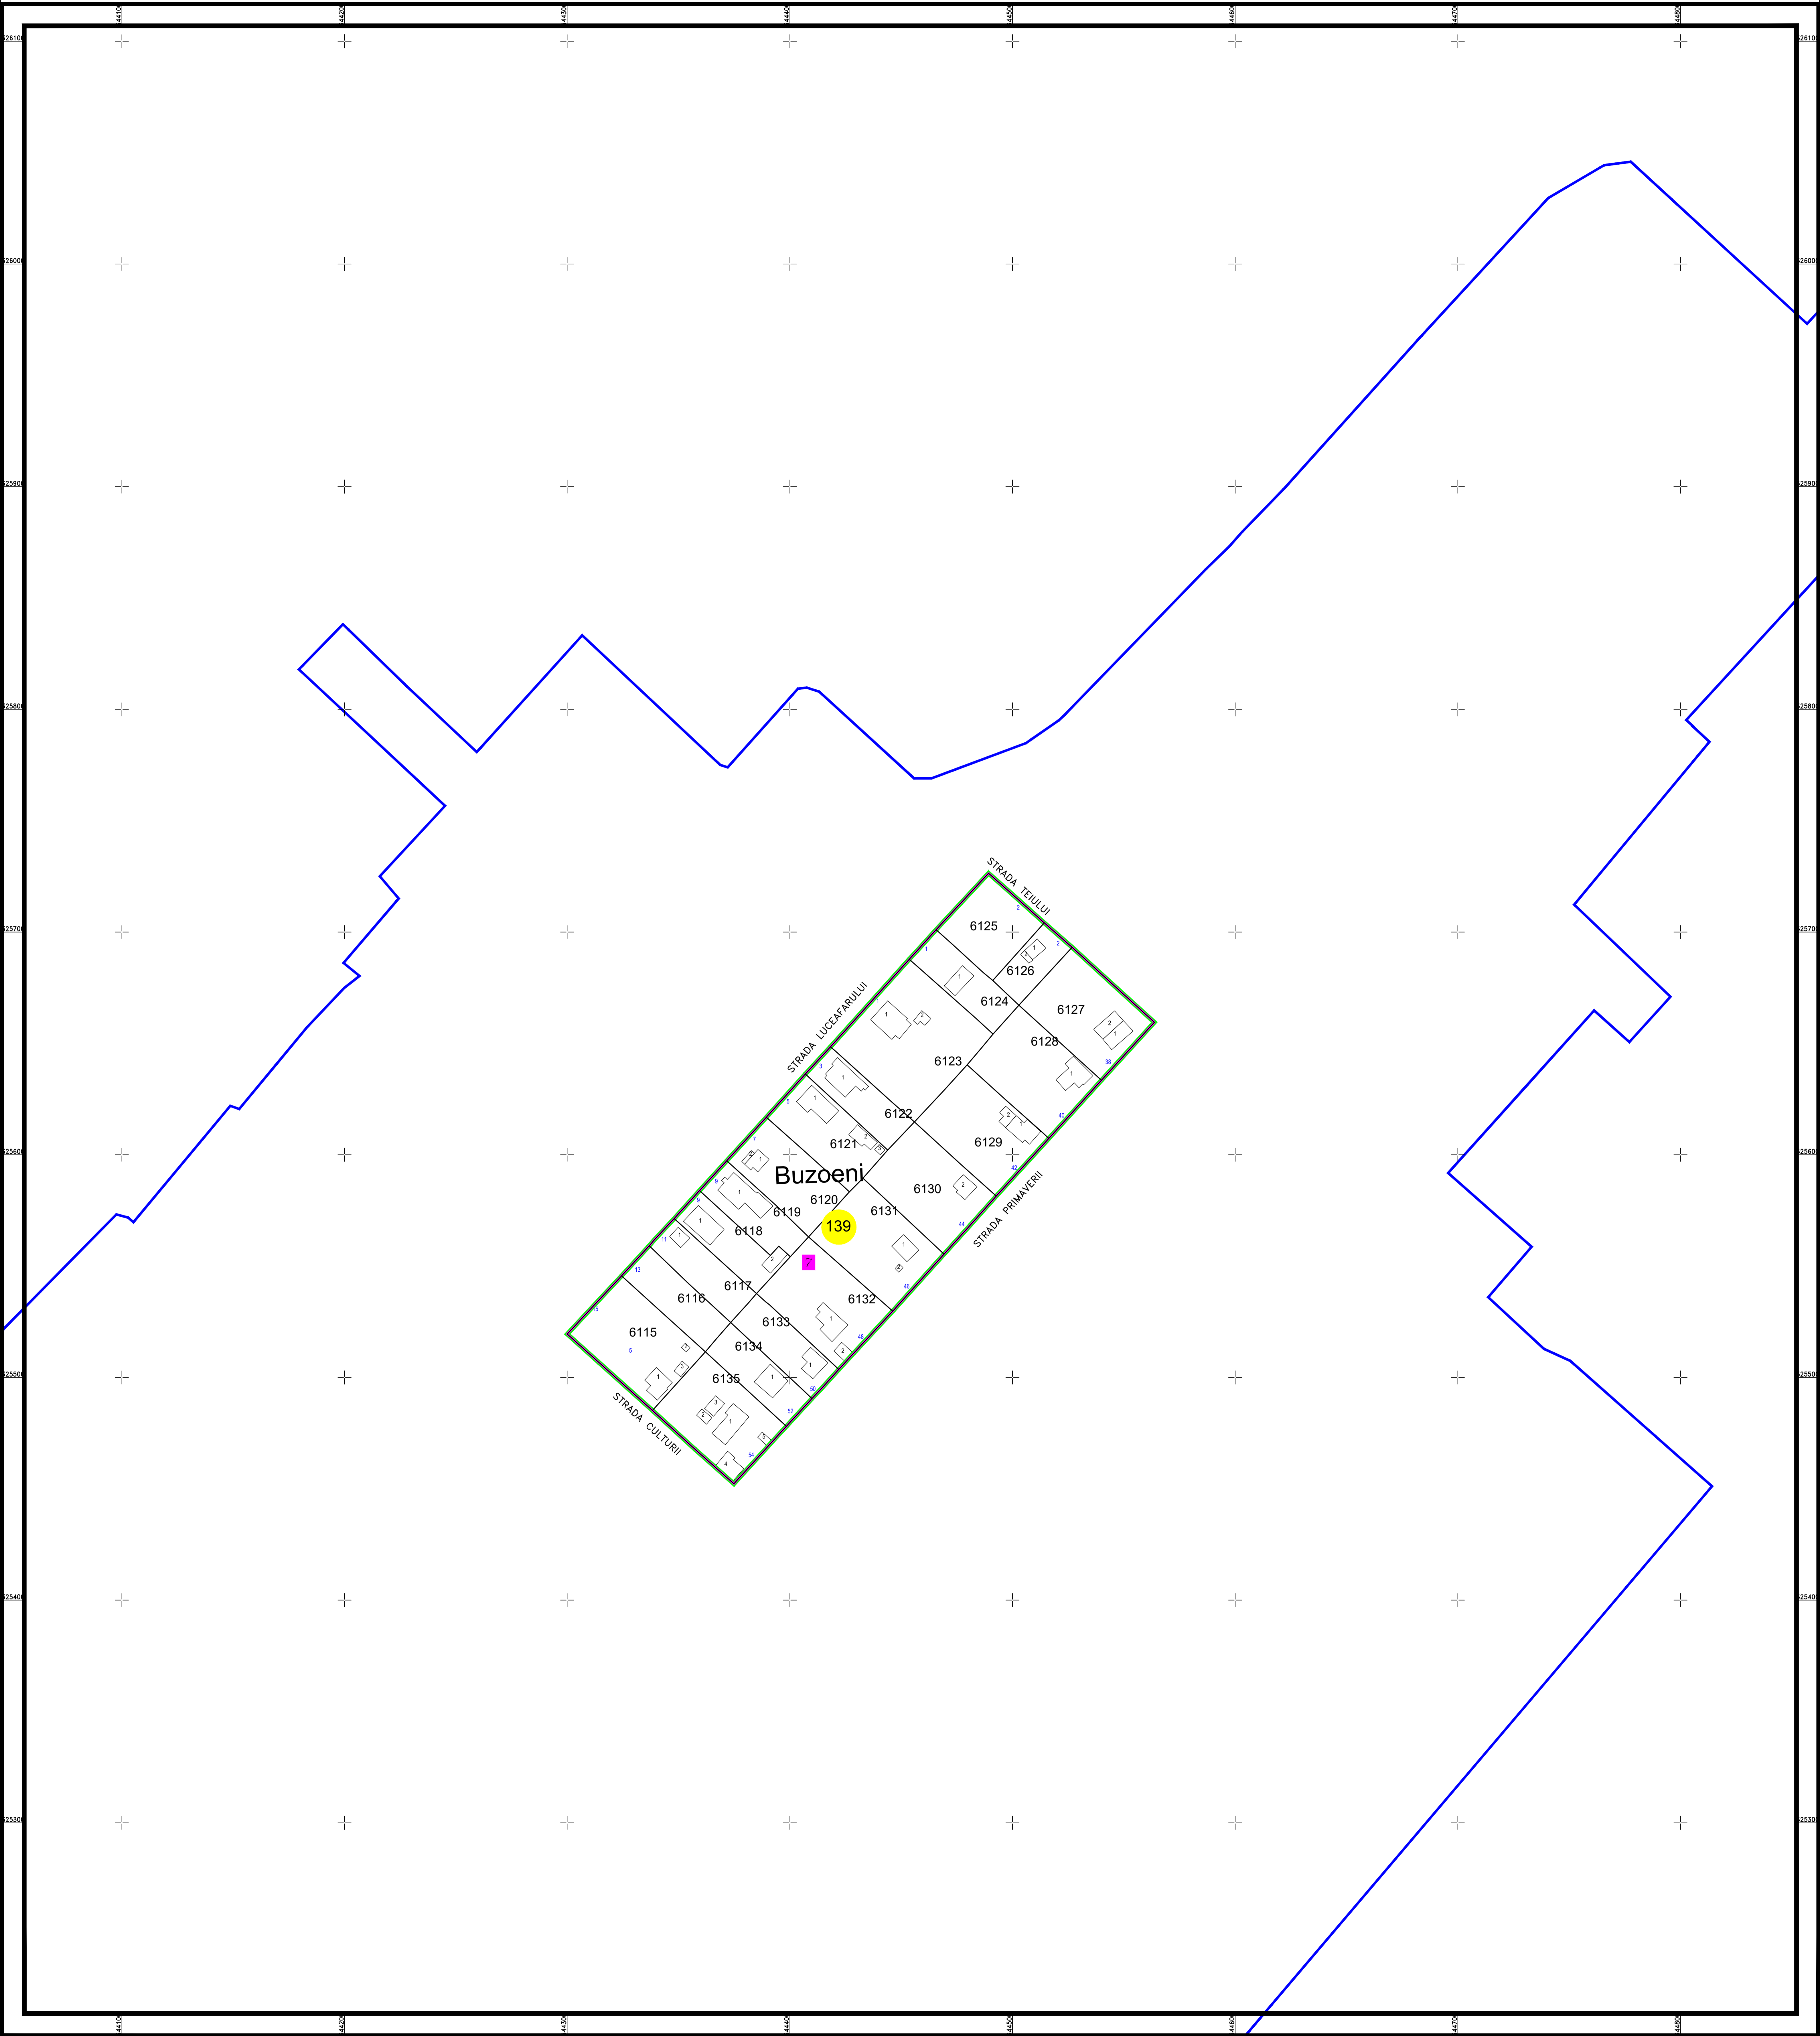

PLAN CADASTRAL AL INTRAVILANULUI

U.A.T. Lehliu-Gară, județul CĂLĂRAȘI, Sectorul cadastral 139

Scara 1:1000
Sistem de proiecție STEREO' 1970

Planșa 1
Spre publicare

SC Komora
Engineering
SRL

Schema de racordare a planșelor

Schița cu dispunerea sectorului cadastral

LEGENDĂ:

	Limită UAT
	Limită sector cadastral
	Limită intravilan
	Limită cvartal
	Limită imobil
	Limită construcții
	Număr sector cadastral
	Număr cvartal
	ID imobil
	Construcții corp
	Număr poștal