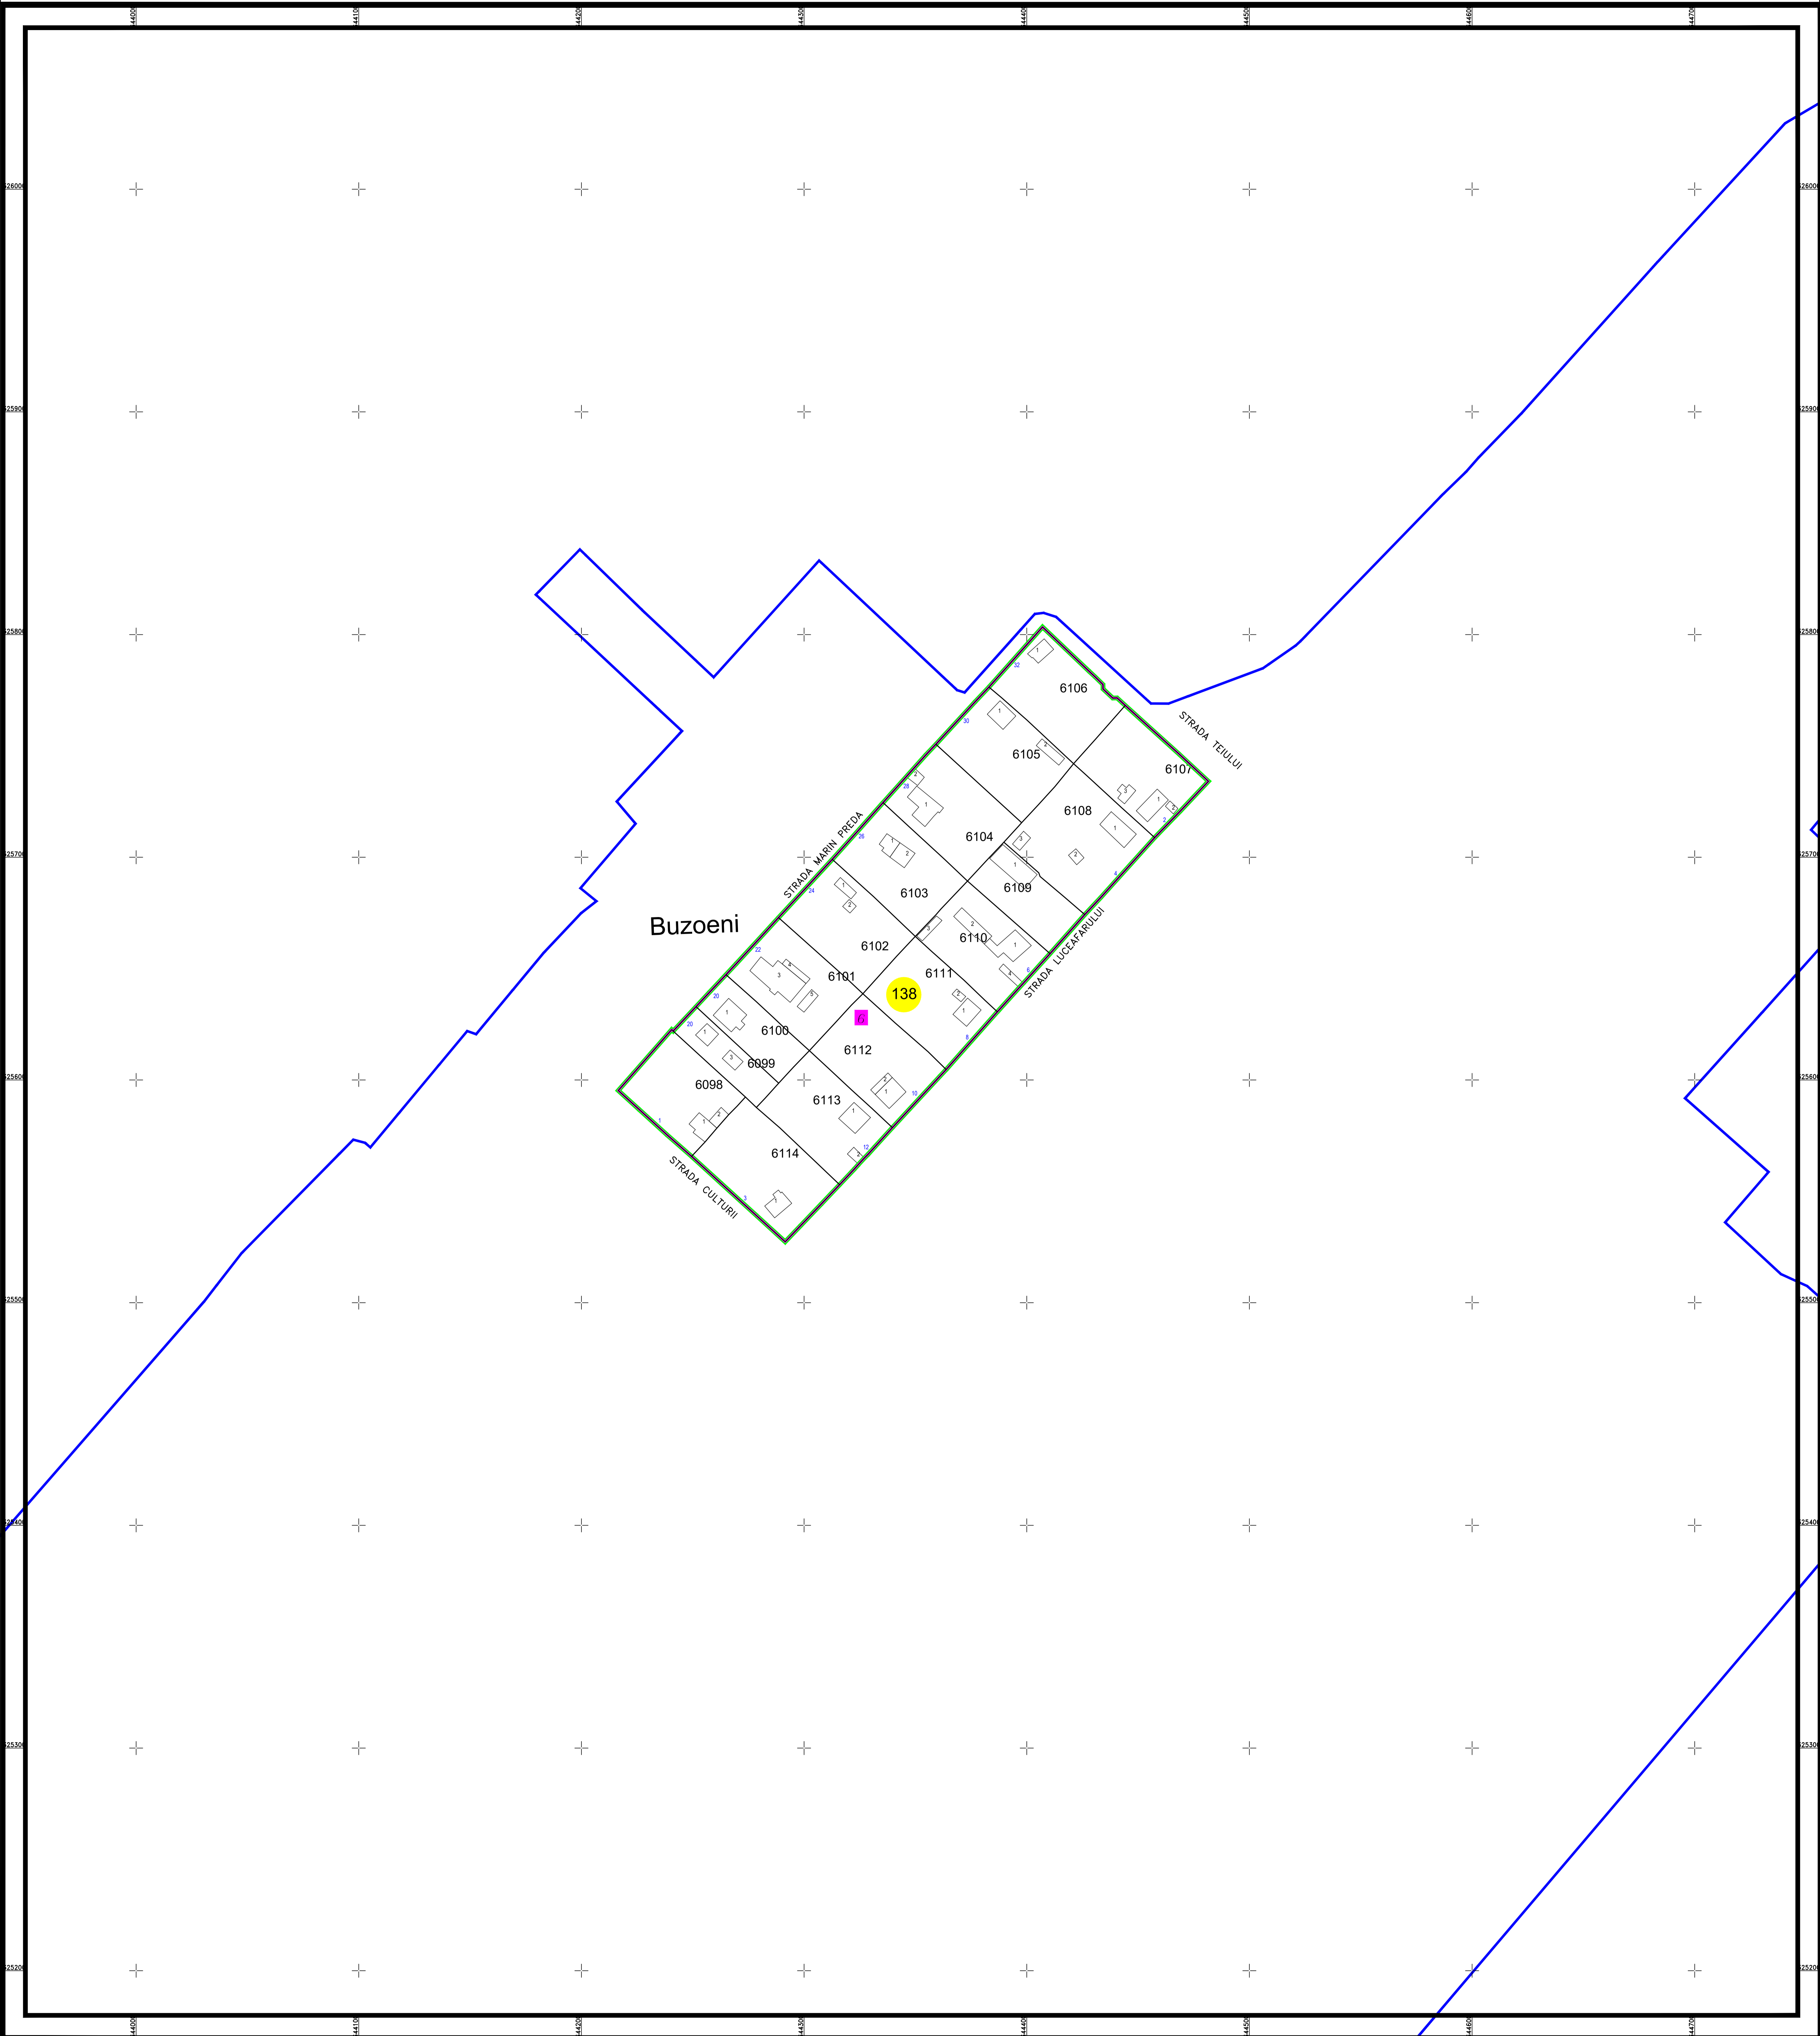

# PLAN CADASTRAL AL INTRAVILANULUI

U.A.T. Lehliu-Gară, județul CĂLĂRAȘI, Sectorul cadastral 138

Scara 1:1000  
Sistem de proiecție STEREO' 1970

Plasa 1  
Spre publicare

SC Komora  
Engineering  
SRL

Schema de racordare a planșelor

Șchița cu dispunerea sectorului cadastral

LEGENDĂ:

	Limită UAT
	Limită sector cadastral
	Limită intravilan
	Limită cvartal
	Limită imobil
	Limită construcții
	Număr sector cadastral
	Număr cvartal
	Număr ID imobil
	Construcții corp
	Număr poștal