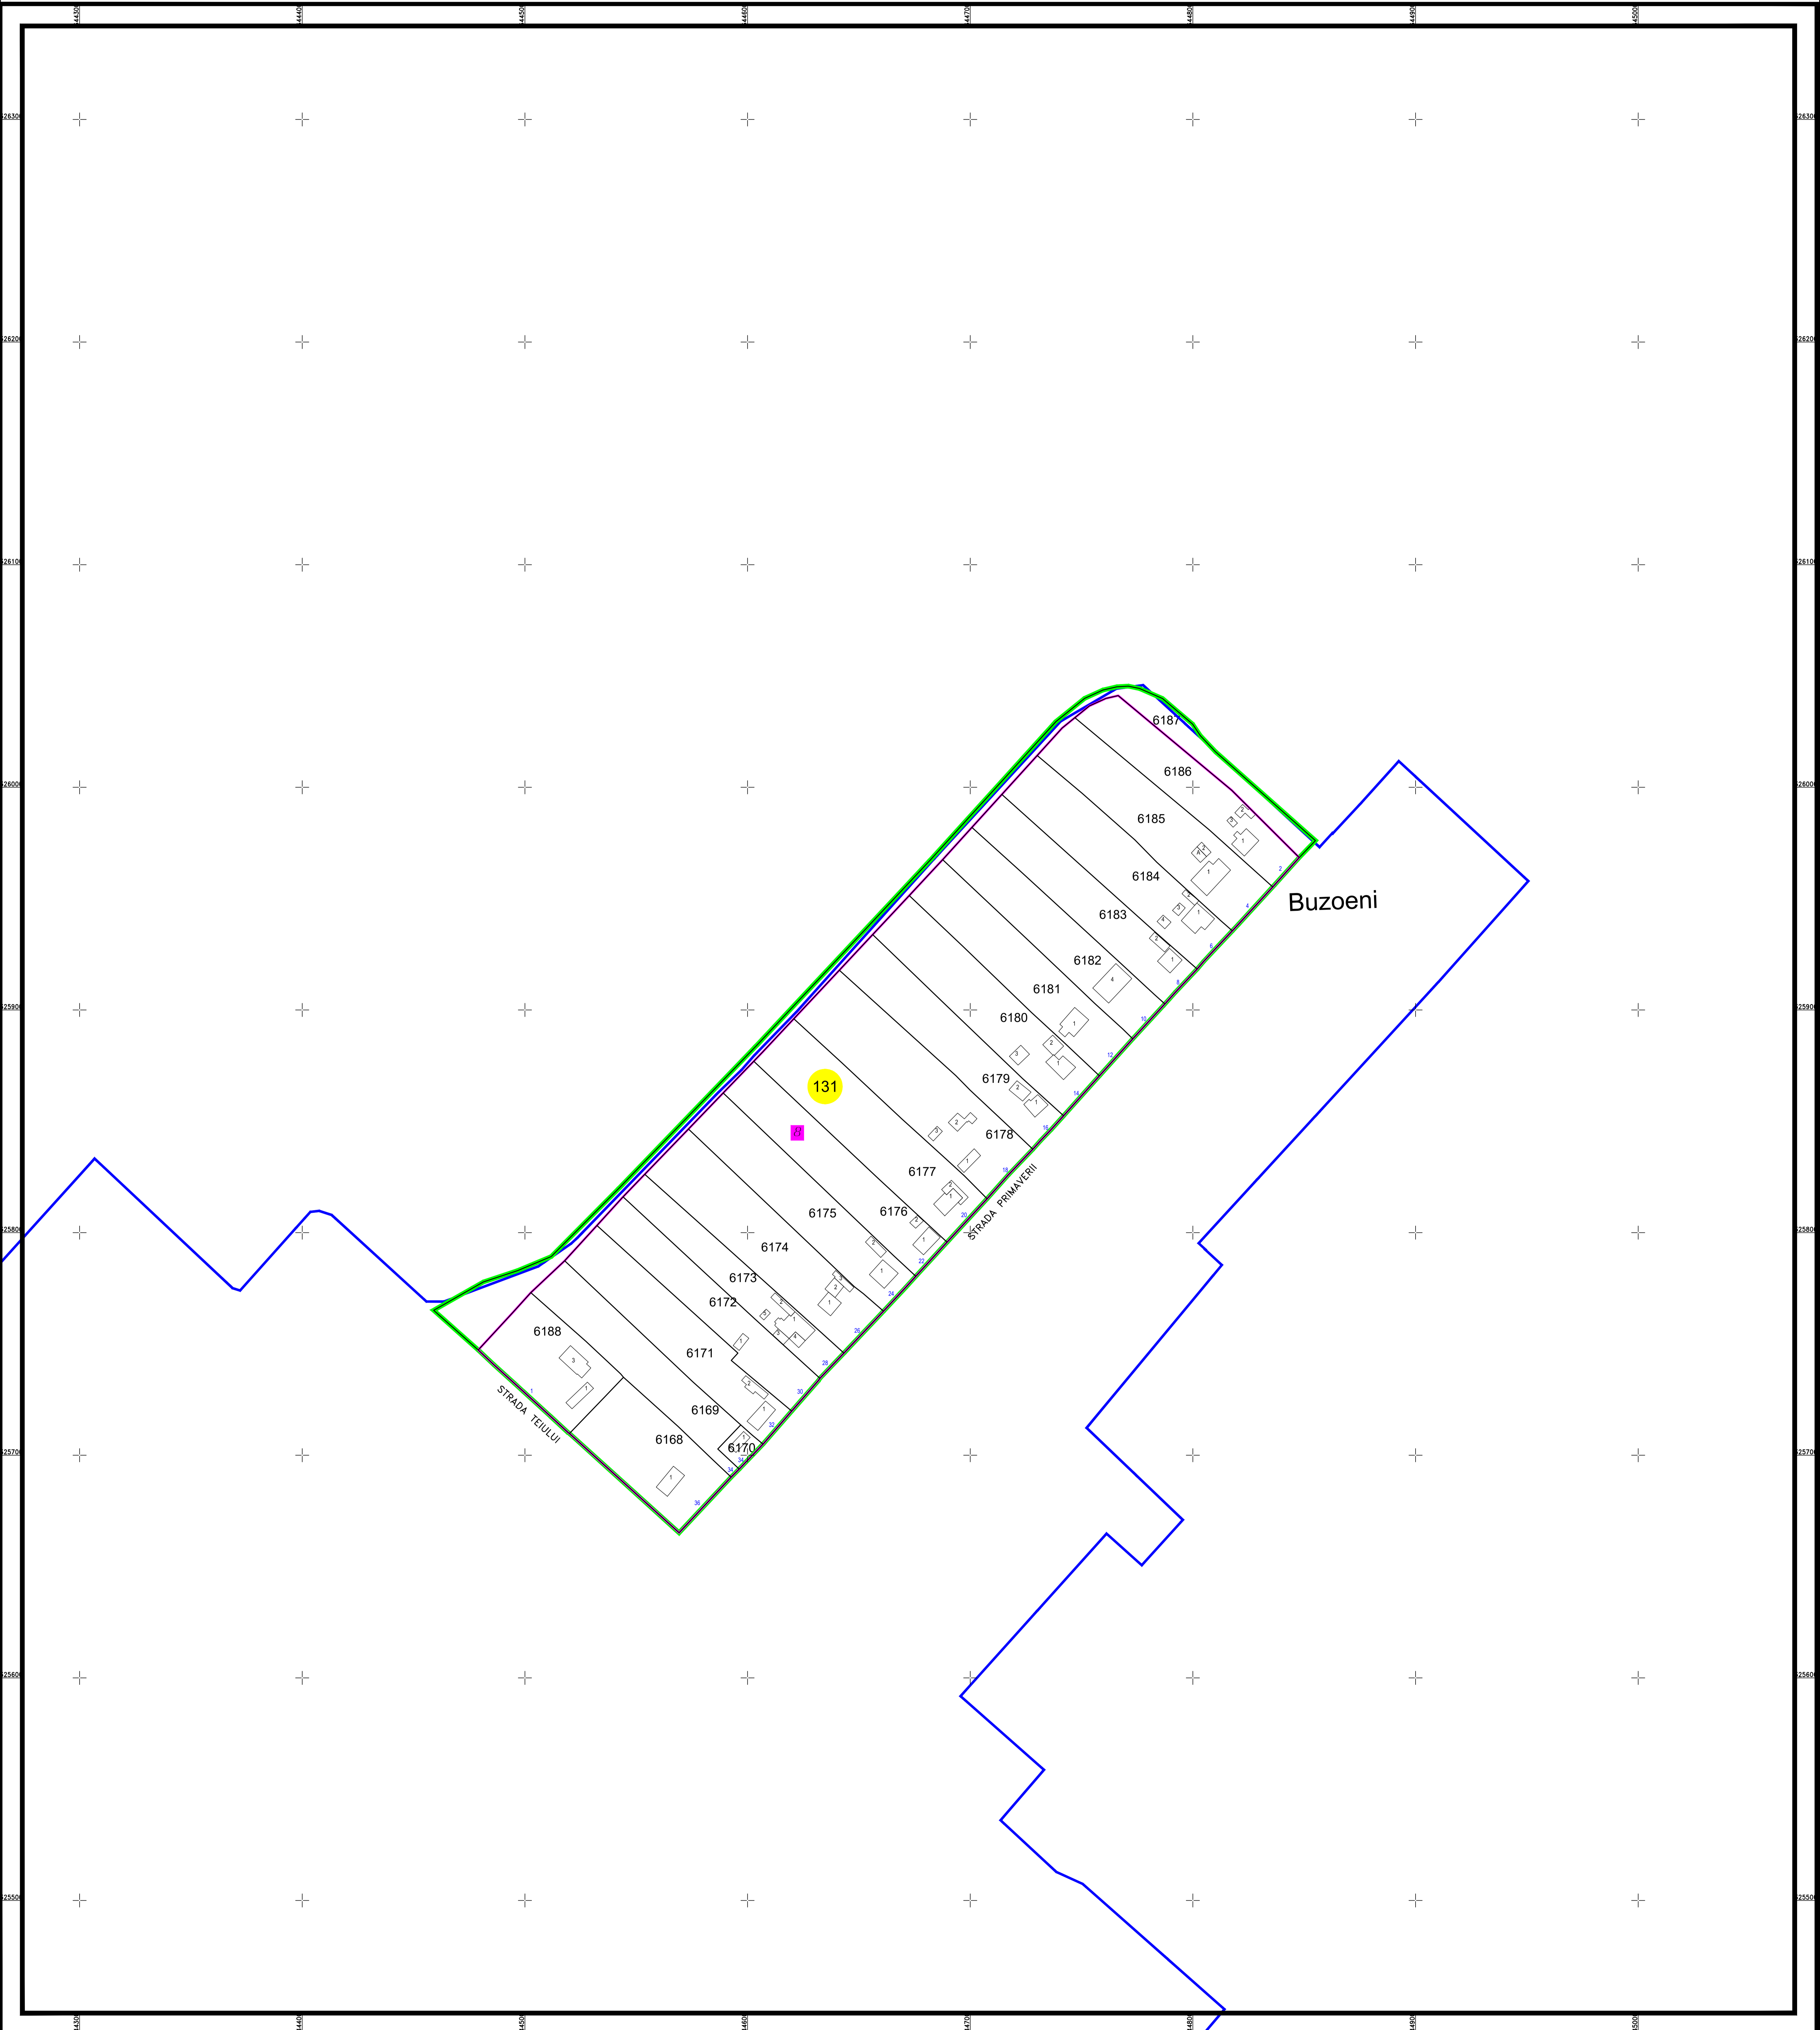

PLAN CADASTRAL AL INTRAVILANULUI

U.A.T. Lehliu-Gară, județul CĂLĂRAȘI, Sectorul cadastral 131

Scara 1:1000
Sistem de proiecție STEREO' 1970

Plansa 1
Spre publicare

SC Komora
Engineering
SRL

Schema de racordare a planșelor

Schița cu dispunerea sectrului cadastral

LEGENDĂ:

	Limită UAT
	Limită sector cadastral
	Limită intravilan
	Limită cvartal
	Limită imobil
	Limită constructii
	Număr sector cadastral
	Număr cvartal
	ID imobil
	Construcții corp
	Număr poștal