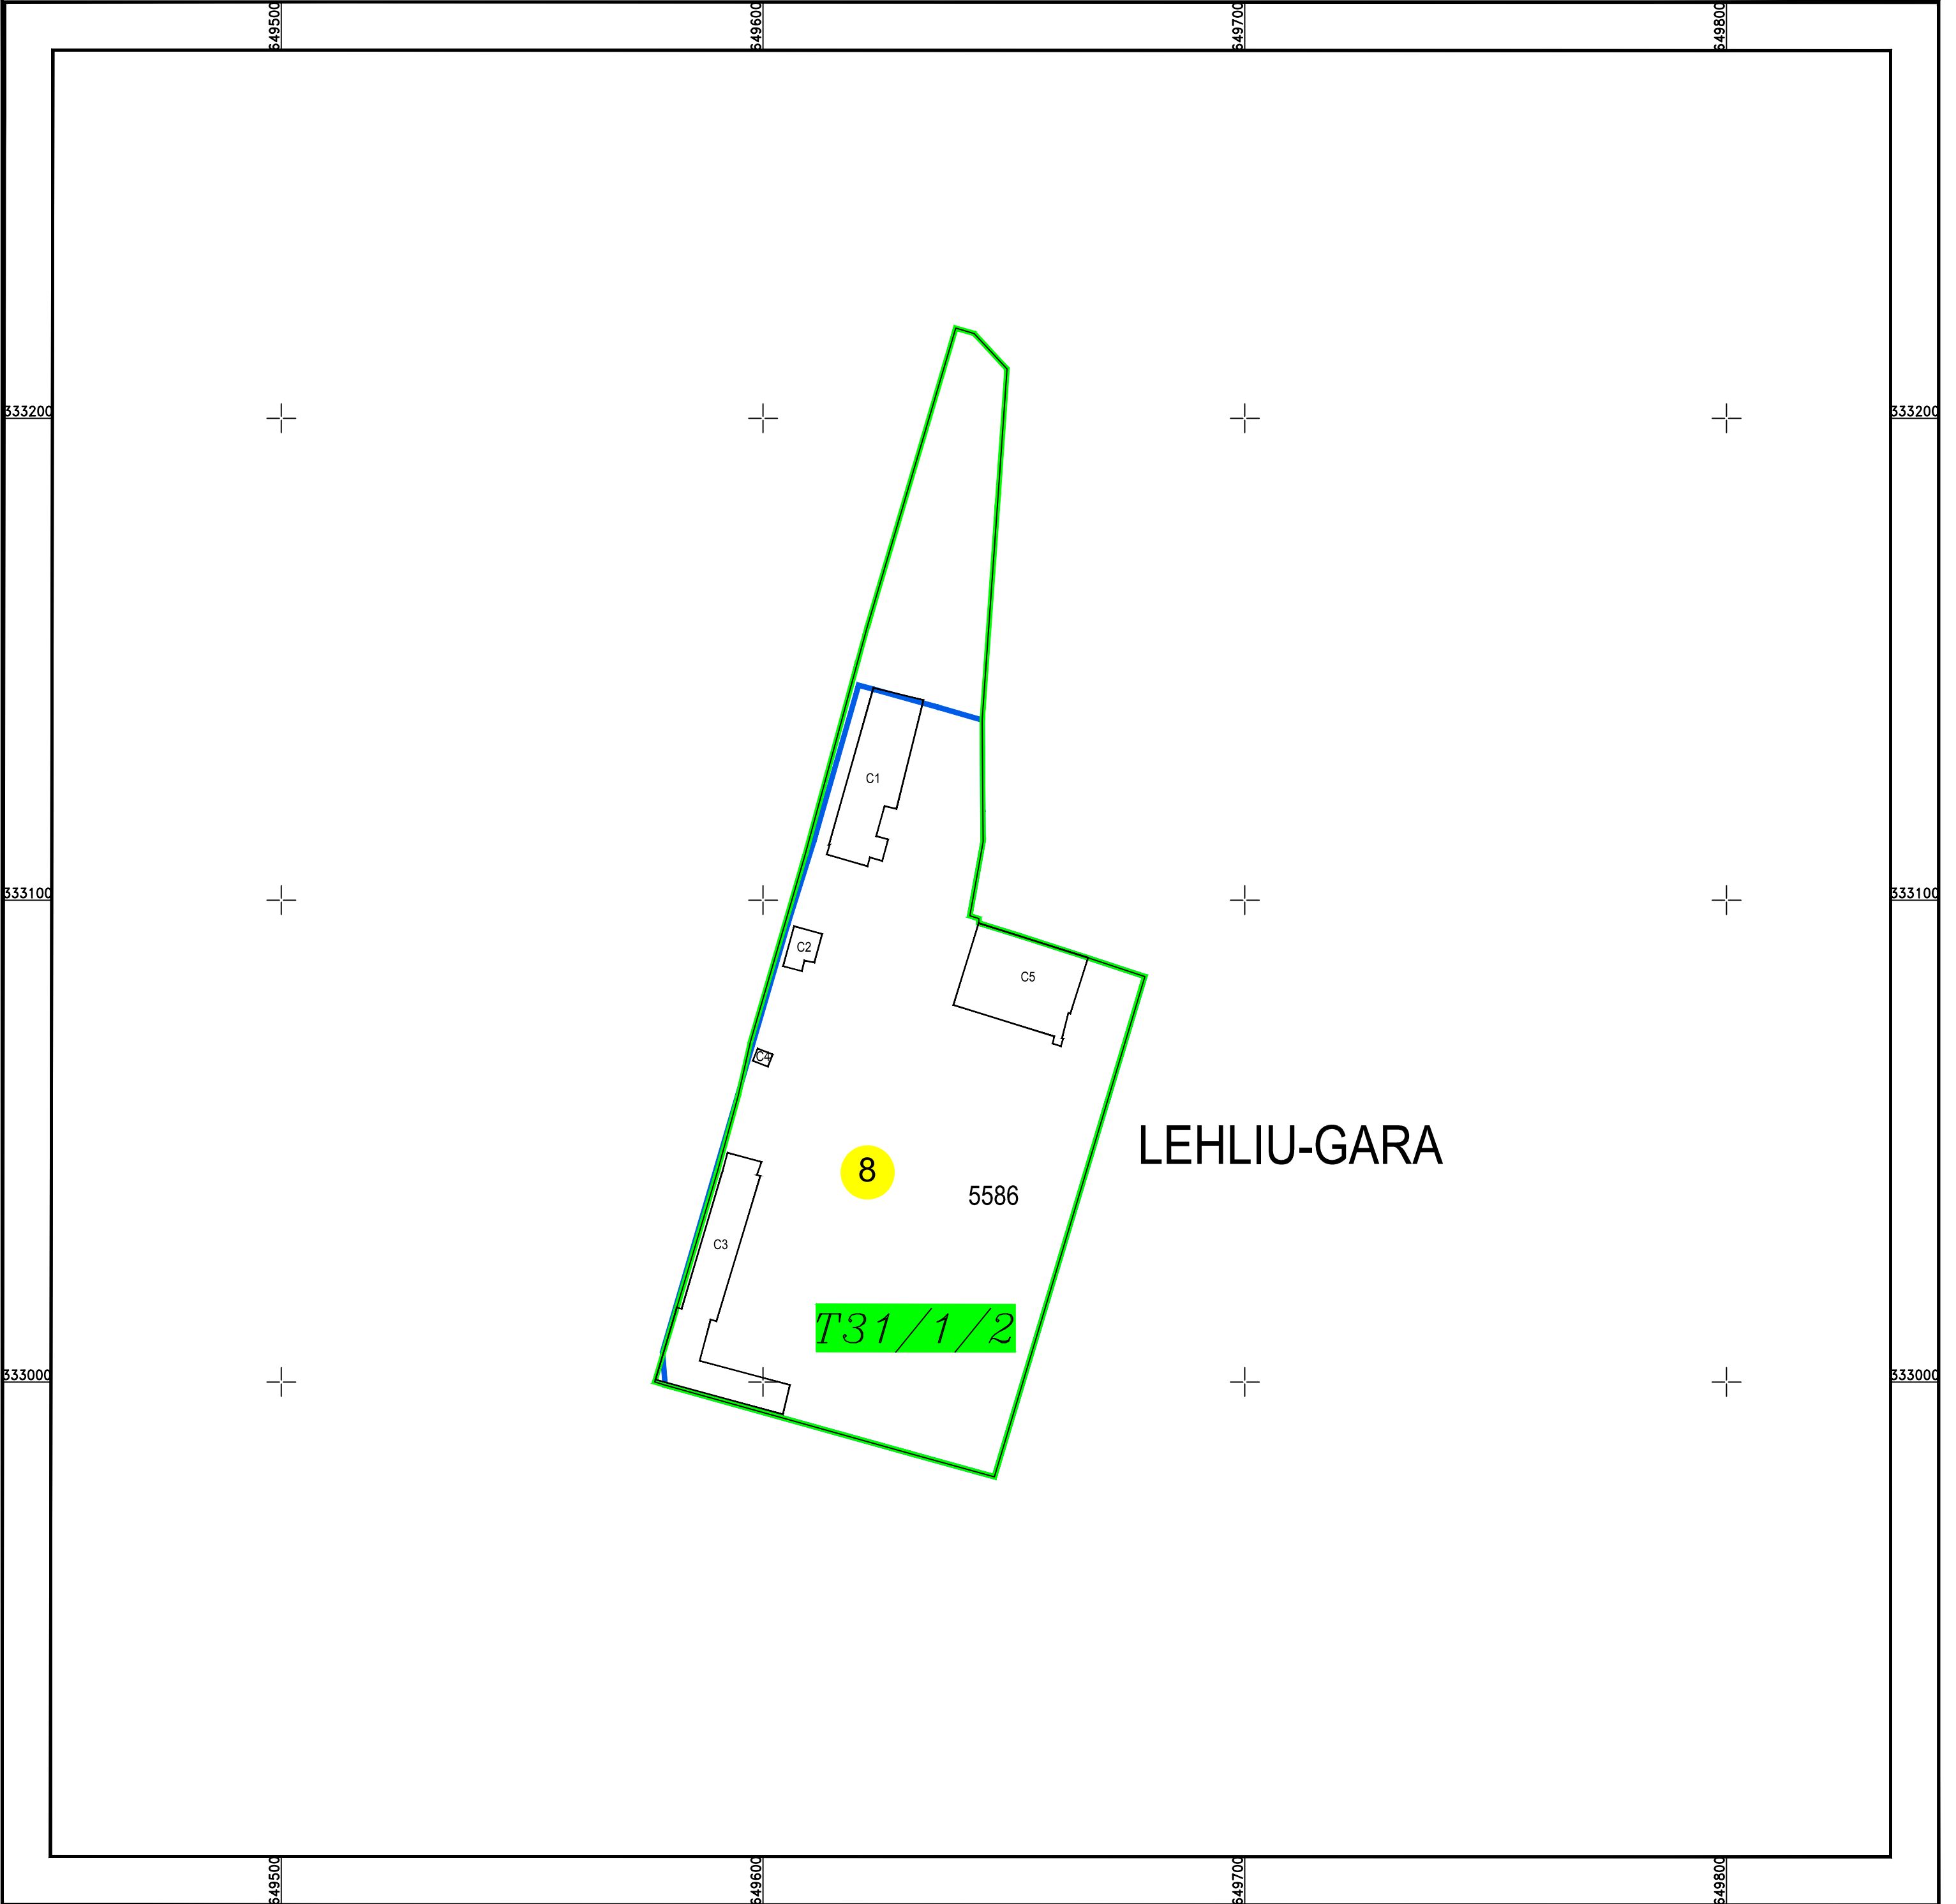

# PLAN CADASTRAL

U.A.T. Lehliu-Gara, județul CALARASI, Sector Cadastral: 8

Scara 1:1000

Sistem de proiecție STEREO' 1970

Planșa 1  
Spre publicare

SC Komora  
Engineering  
SRL

Schema de  
racordare a planșelor

Schița cu dispunerea  
sectoarelor cadastrale

LEGENDĂ:

	Limită UAT
	Limită sector cadastral
	Limită intravilan
	Limită tarla
	Limită imobil
	Limită constructii
	Număr tarla
	Număr constructii
	Număr sector cadastral
	ID imobil