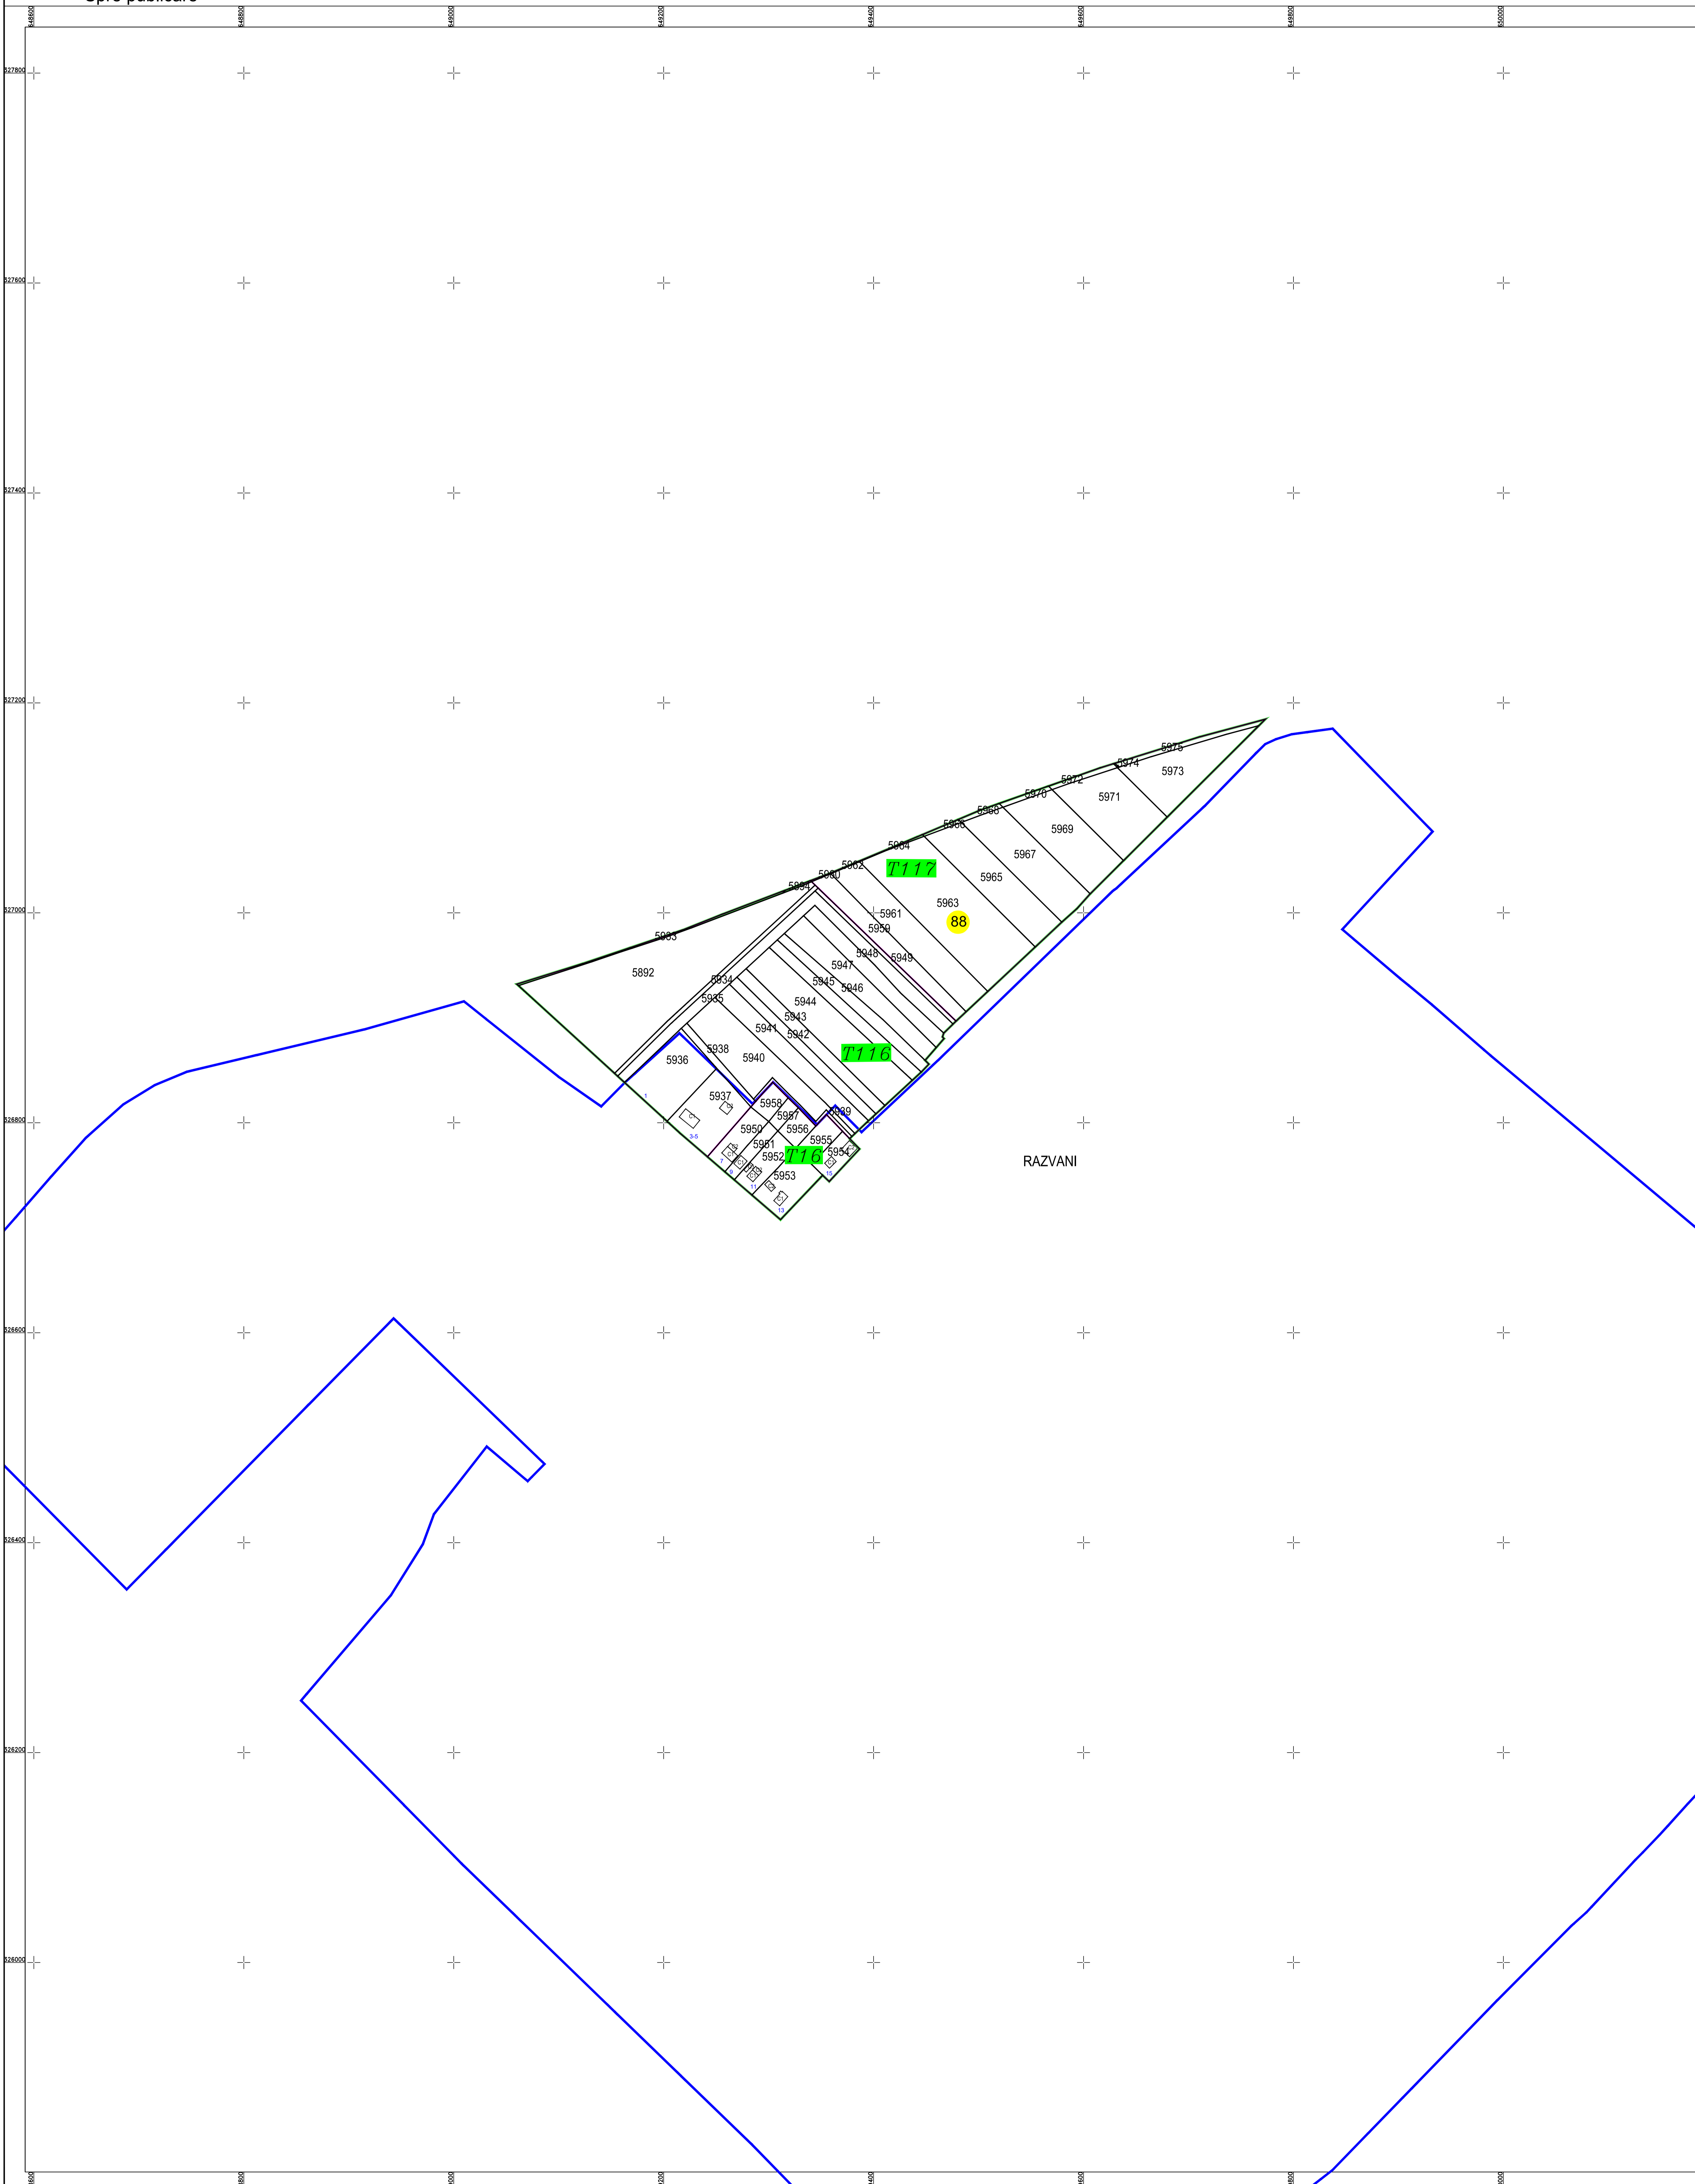

PLAN CADASTRAL
 U.A.T. Lehliu-Gara, județul CĂLĂRAȘI, Sectorul cadastral 88
 Scara 1:2000
 Sistem de proiecție STEREO' 1970

Planșa 1
 Spre publicare

SC Komora
 Engineering
 SRL

Schema de racordare a planșelor

Schița cu dispunerea sectorului cadastral

LEGENDĂ:

- Limită UAAT
- Limită sector cadastral
- Limită intravilan
- Limită țară
- Limită imobil
- 88 Număr sector cadastral
- 5940 ID imobil