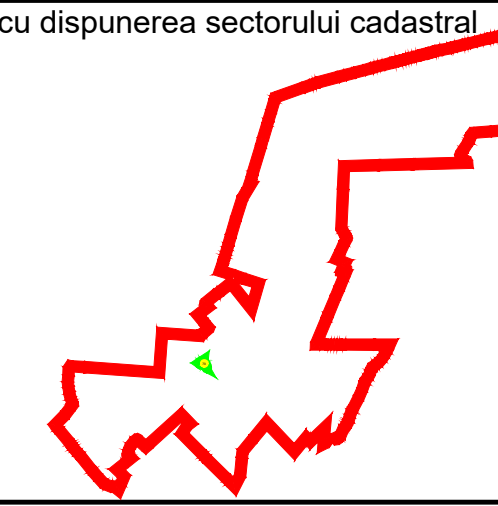

PLAN CADASTRAL  
U.A.T. Lehliu-Gara, județul CĂLĂRAȘI, Sectorul cadastral 79  
Scara 1:2000  
Sistem de proiecție STEREO' 1970

Planșa 1  
Spre publicare

UAT Lehliu

SC Komora  
Engineering  
SRL

Schema de racordare a planșelor

Schița cu dispunerea sectorului cadastral

LEGENDĂ:

	Limită UAT
	Limită sector cadastral
	Limită intravilan
	Limită țara
	Limită imobil
	Număr sector cadastral
	ID imobil