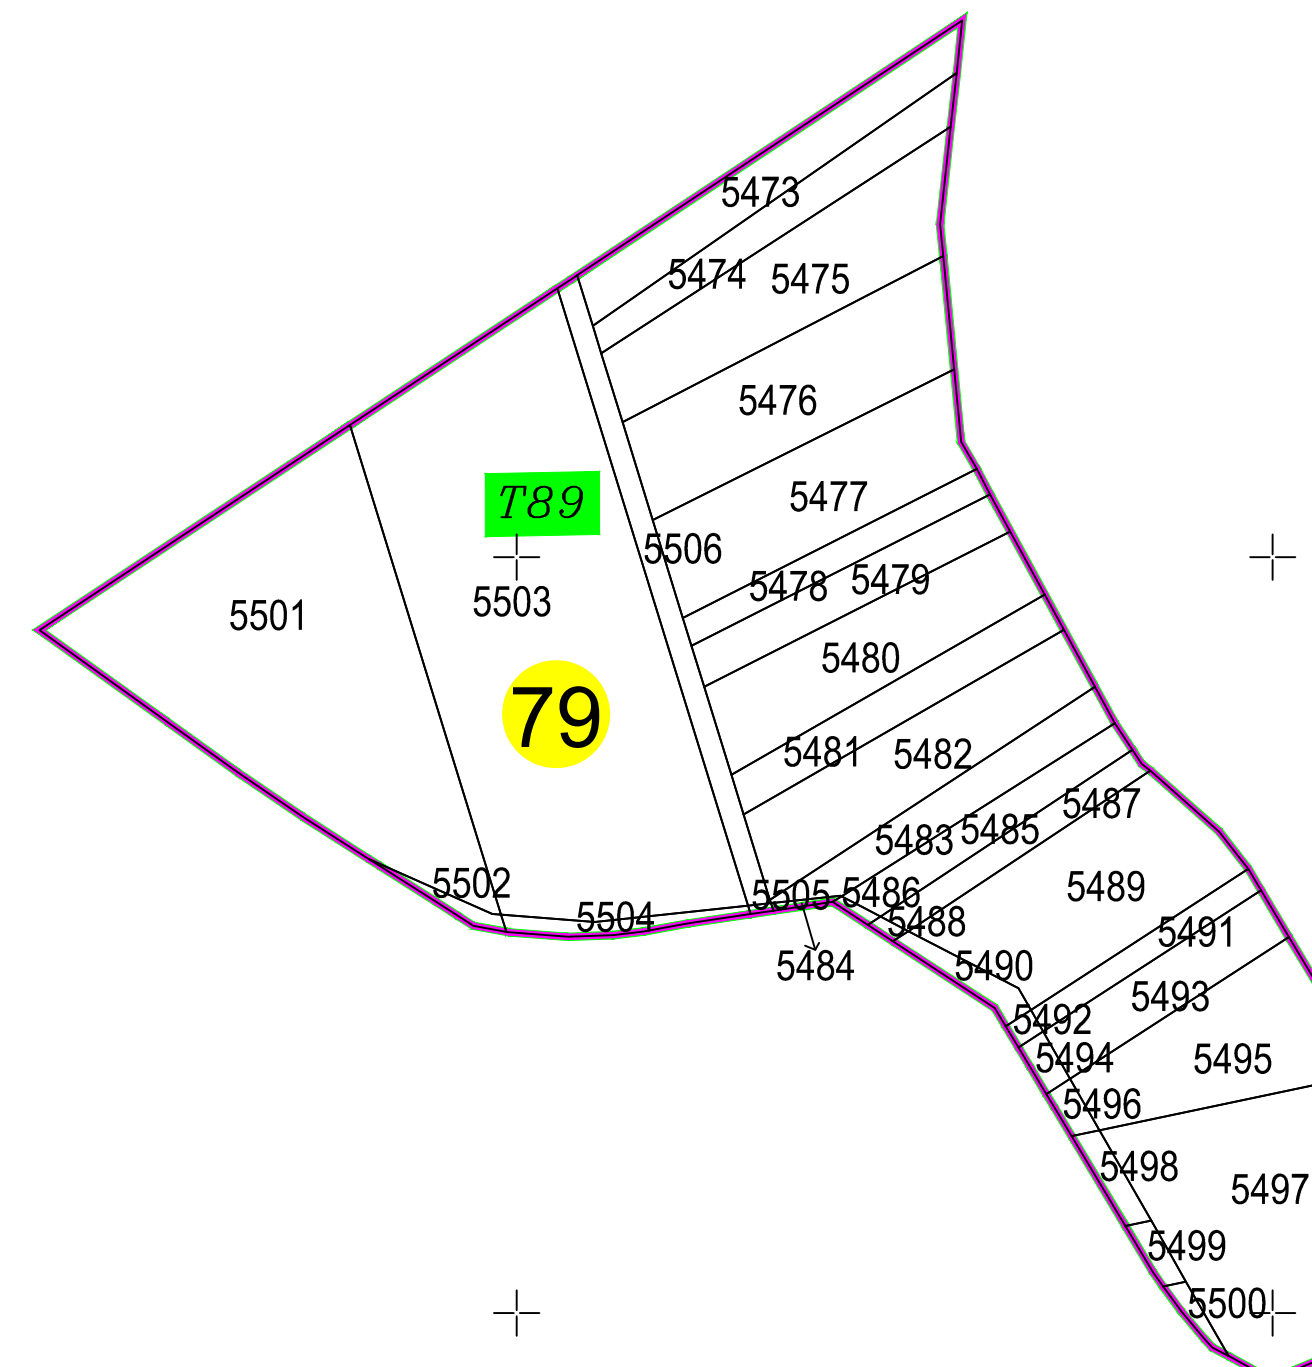

PLAN CADASTRAL  
U.A.T. Lehliu-Gara, județul CĂLĂRAȘI, Sectorul cadastral 79  
Scara 1:2000  
Sistem de proiecție STEREO' 1970

Planșa 1  
Spre publicare

UAT Lehliu

SC Komora  
Engineering  
SRL

Schema de racordare a planșelor

Schița cu dispunerea sectorului cadastral

LEGENDĂ:

	Limită UAT
	Limită sector cadastral
	Limită intravilan
	Limită țara
	Limită imobil
	Număr sector cadastral
	ID imobil