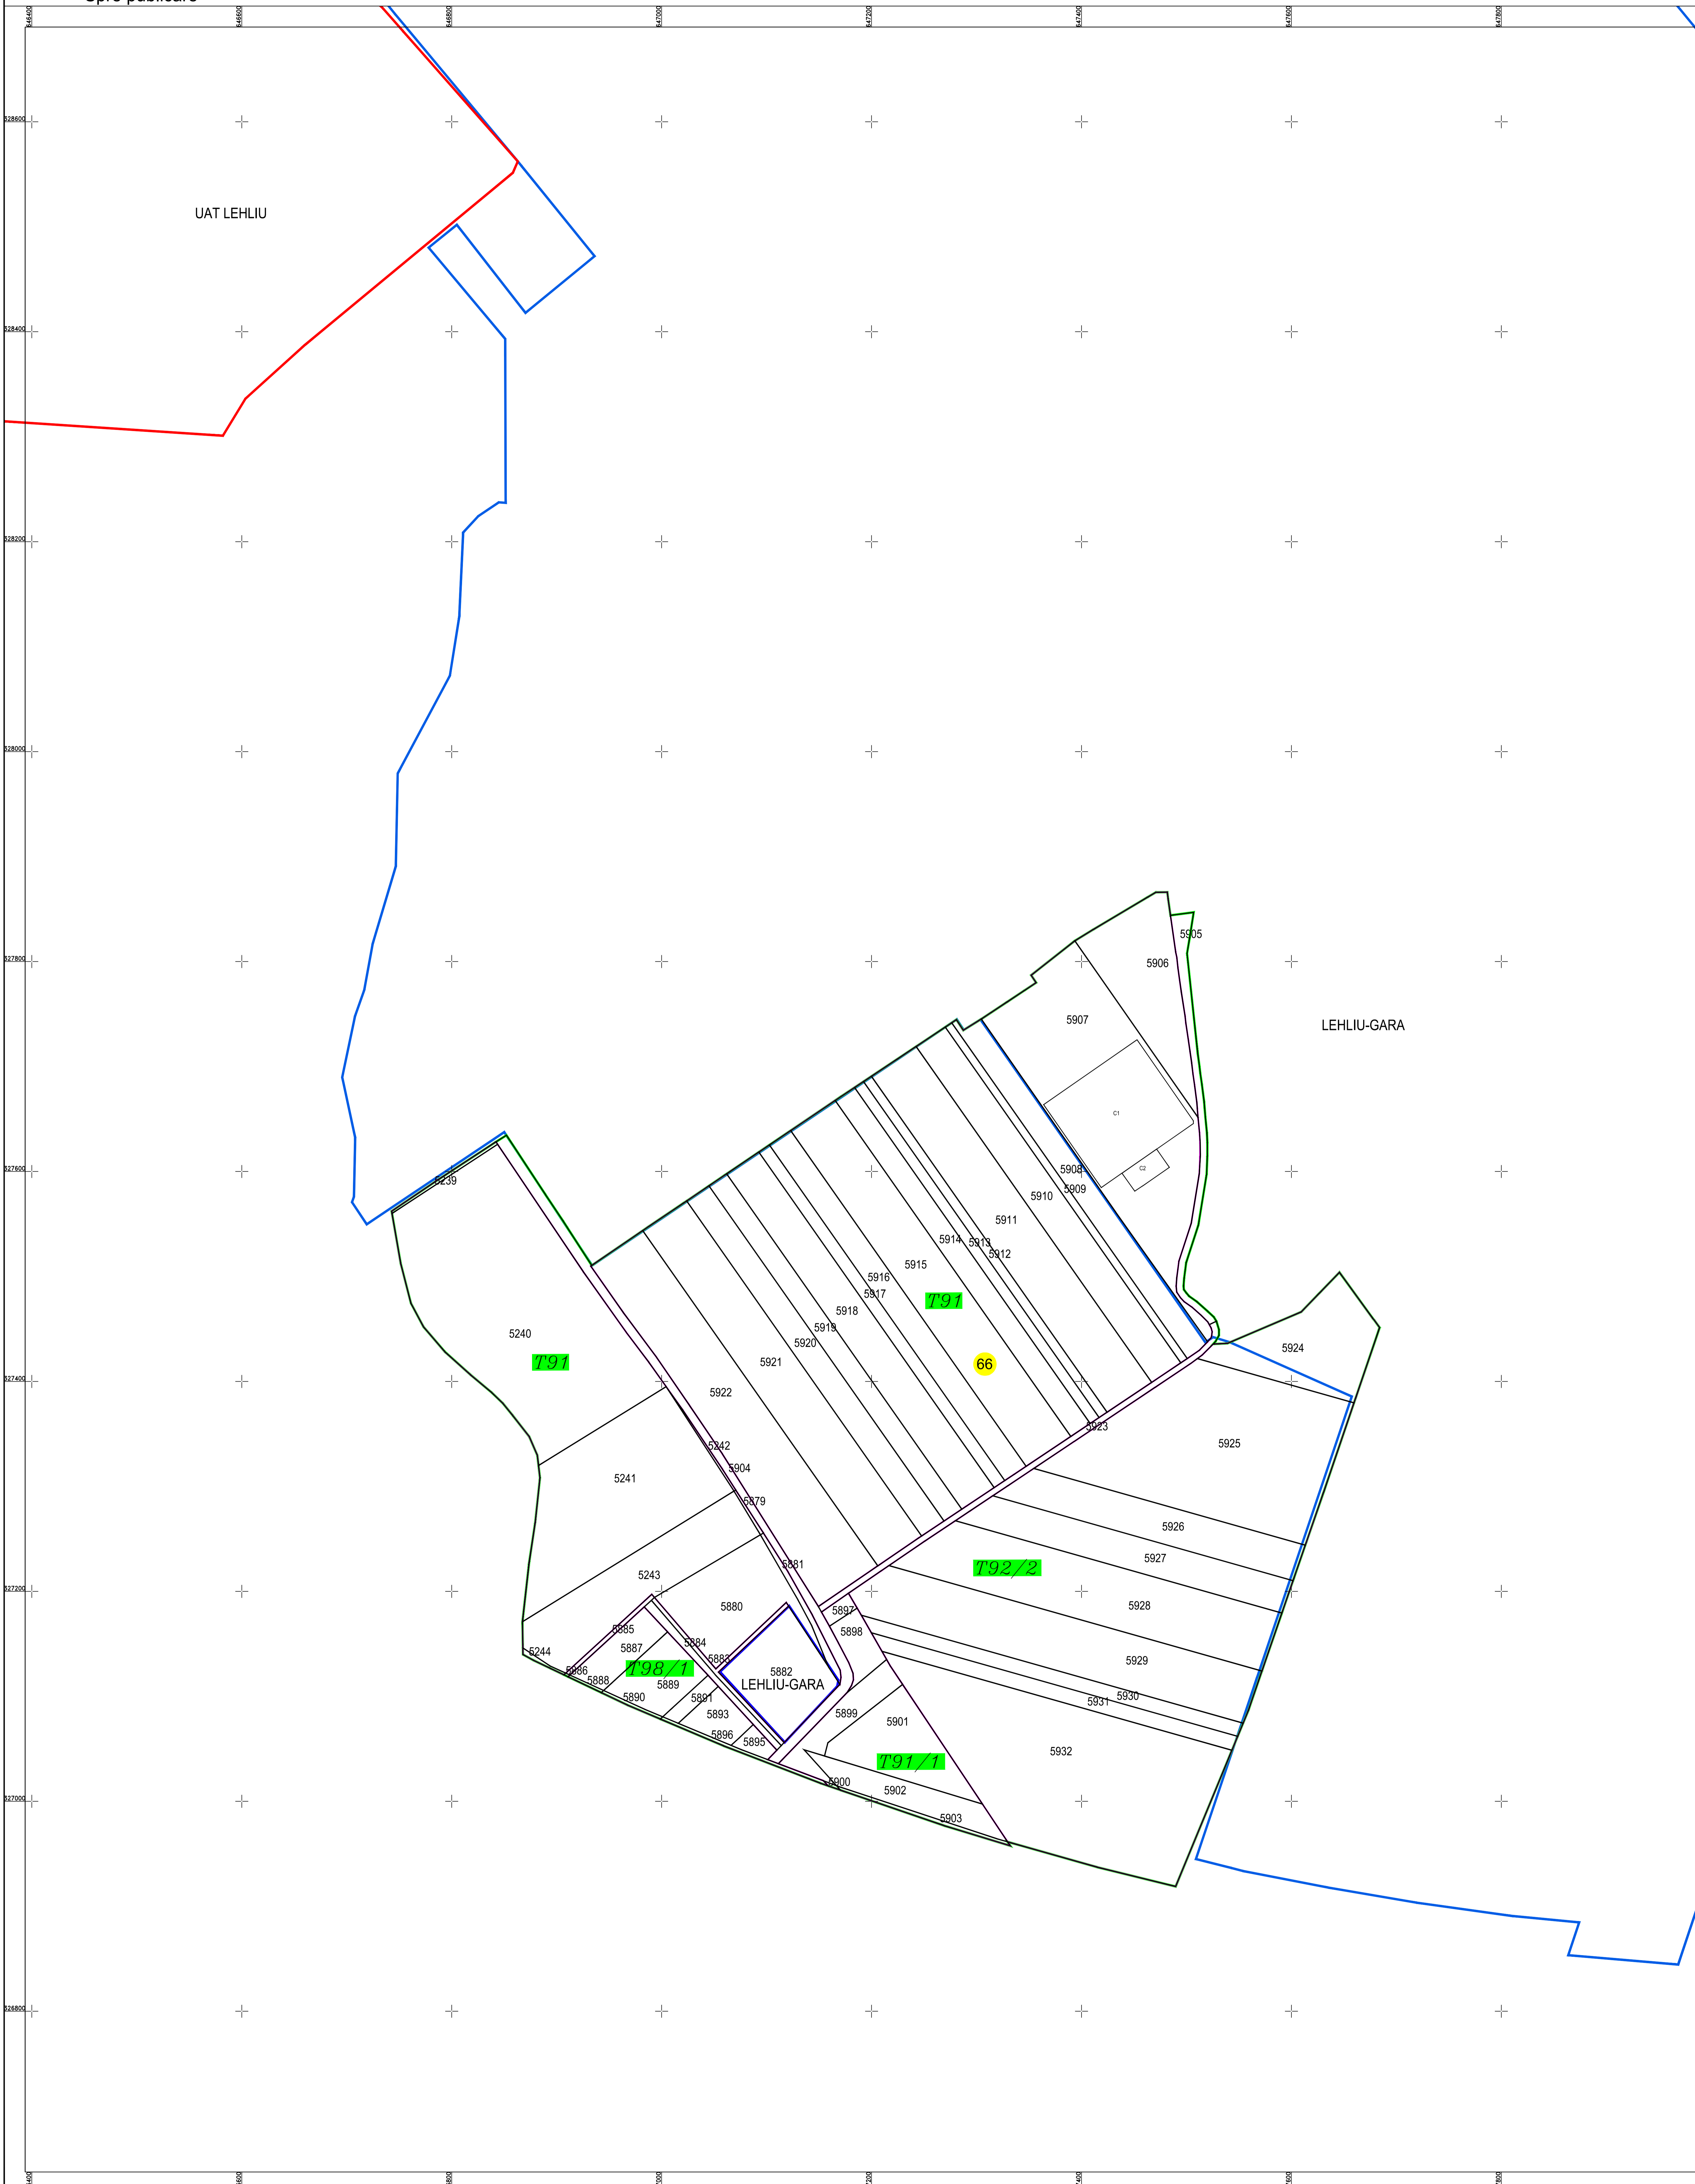

PLAN CADASTRAL
 U.A.T. Lehliu-Gara, județul CĂLĂRAȘI, Sectorul cadastral 66
 Scara 1:2000
 Sistem de proiecție STEREO' 1970

Planșa 1
 Spre publicare

SC Komora
 Engineering
 SRL

Schema de racordare a planșelor

Schița cu dispunerea sectorului cadastral

LEGENDĂ:

—	Limită UAT
—	Limită sector cadastral
—	Limită intravilan
—	Limită țara
—	Limită imobil
66	Număr sector cadastral
5900	ID imobil