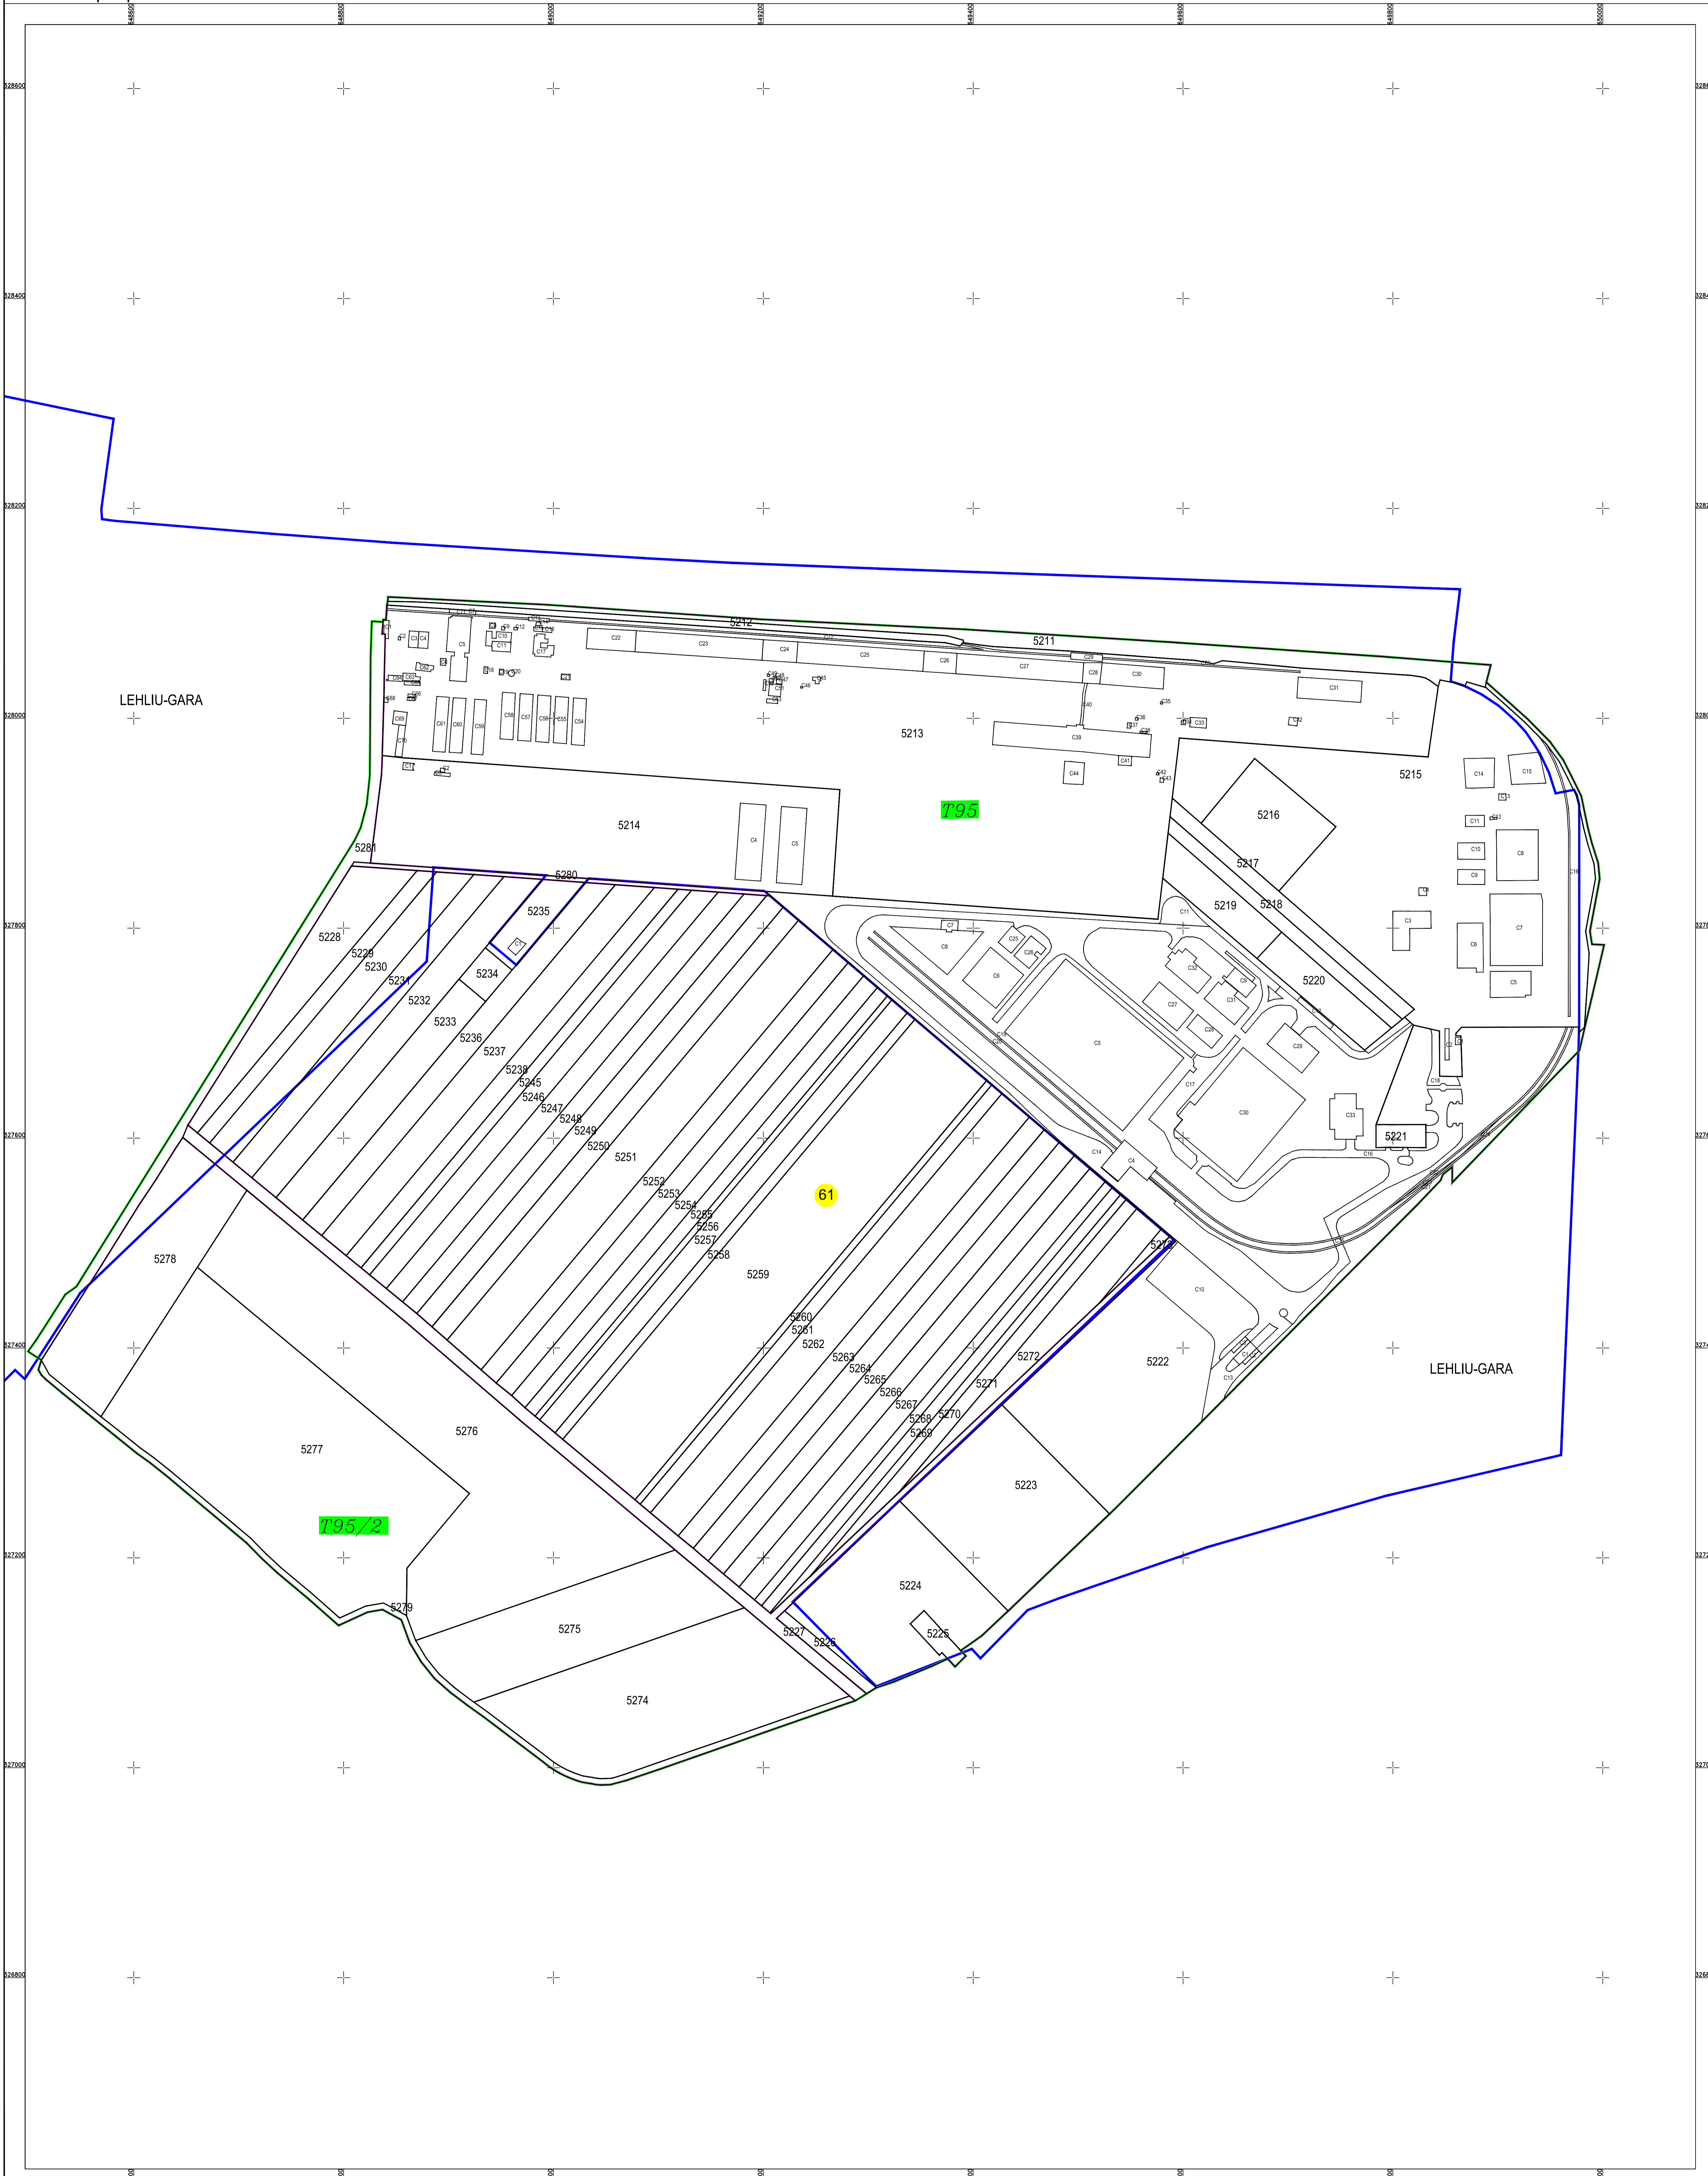

PLAN CADASTRAL
U.A.T. Lehliu-Gara, județul CĂLĂRAȘI, Sectorul cadastral 61
Scara 1:2000
Sistem de proiecție STEREO' 1970

Planșa 1
Spre publicare

SC Komora
Engineering
SRL

Schema de racordare a planșelor

Șchița cu dispunerea sectorului cadastral

LEGENDĂ:

- Limită UAAT
- Limită sector cadastral
- Limită intravilan
- Limită țară
- Limită imobil
- 61 Număr sector cadastral
- 5260 ID imobil