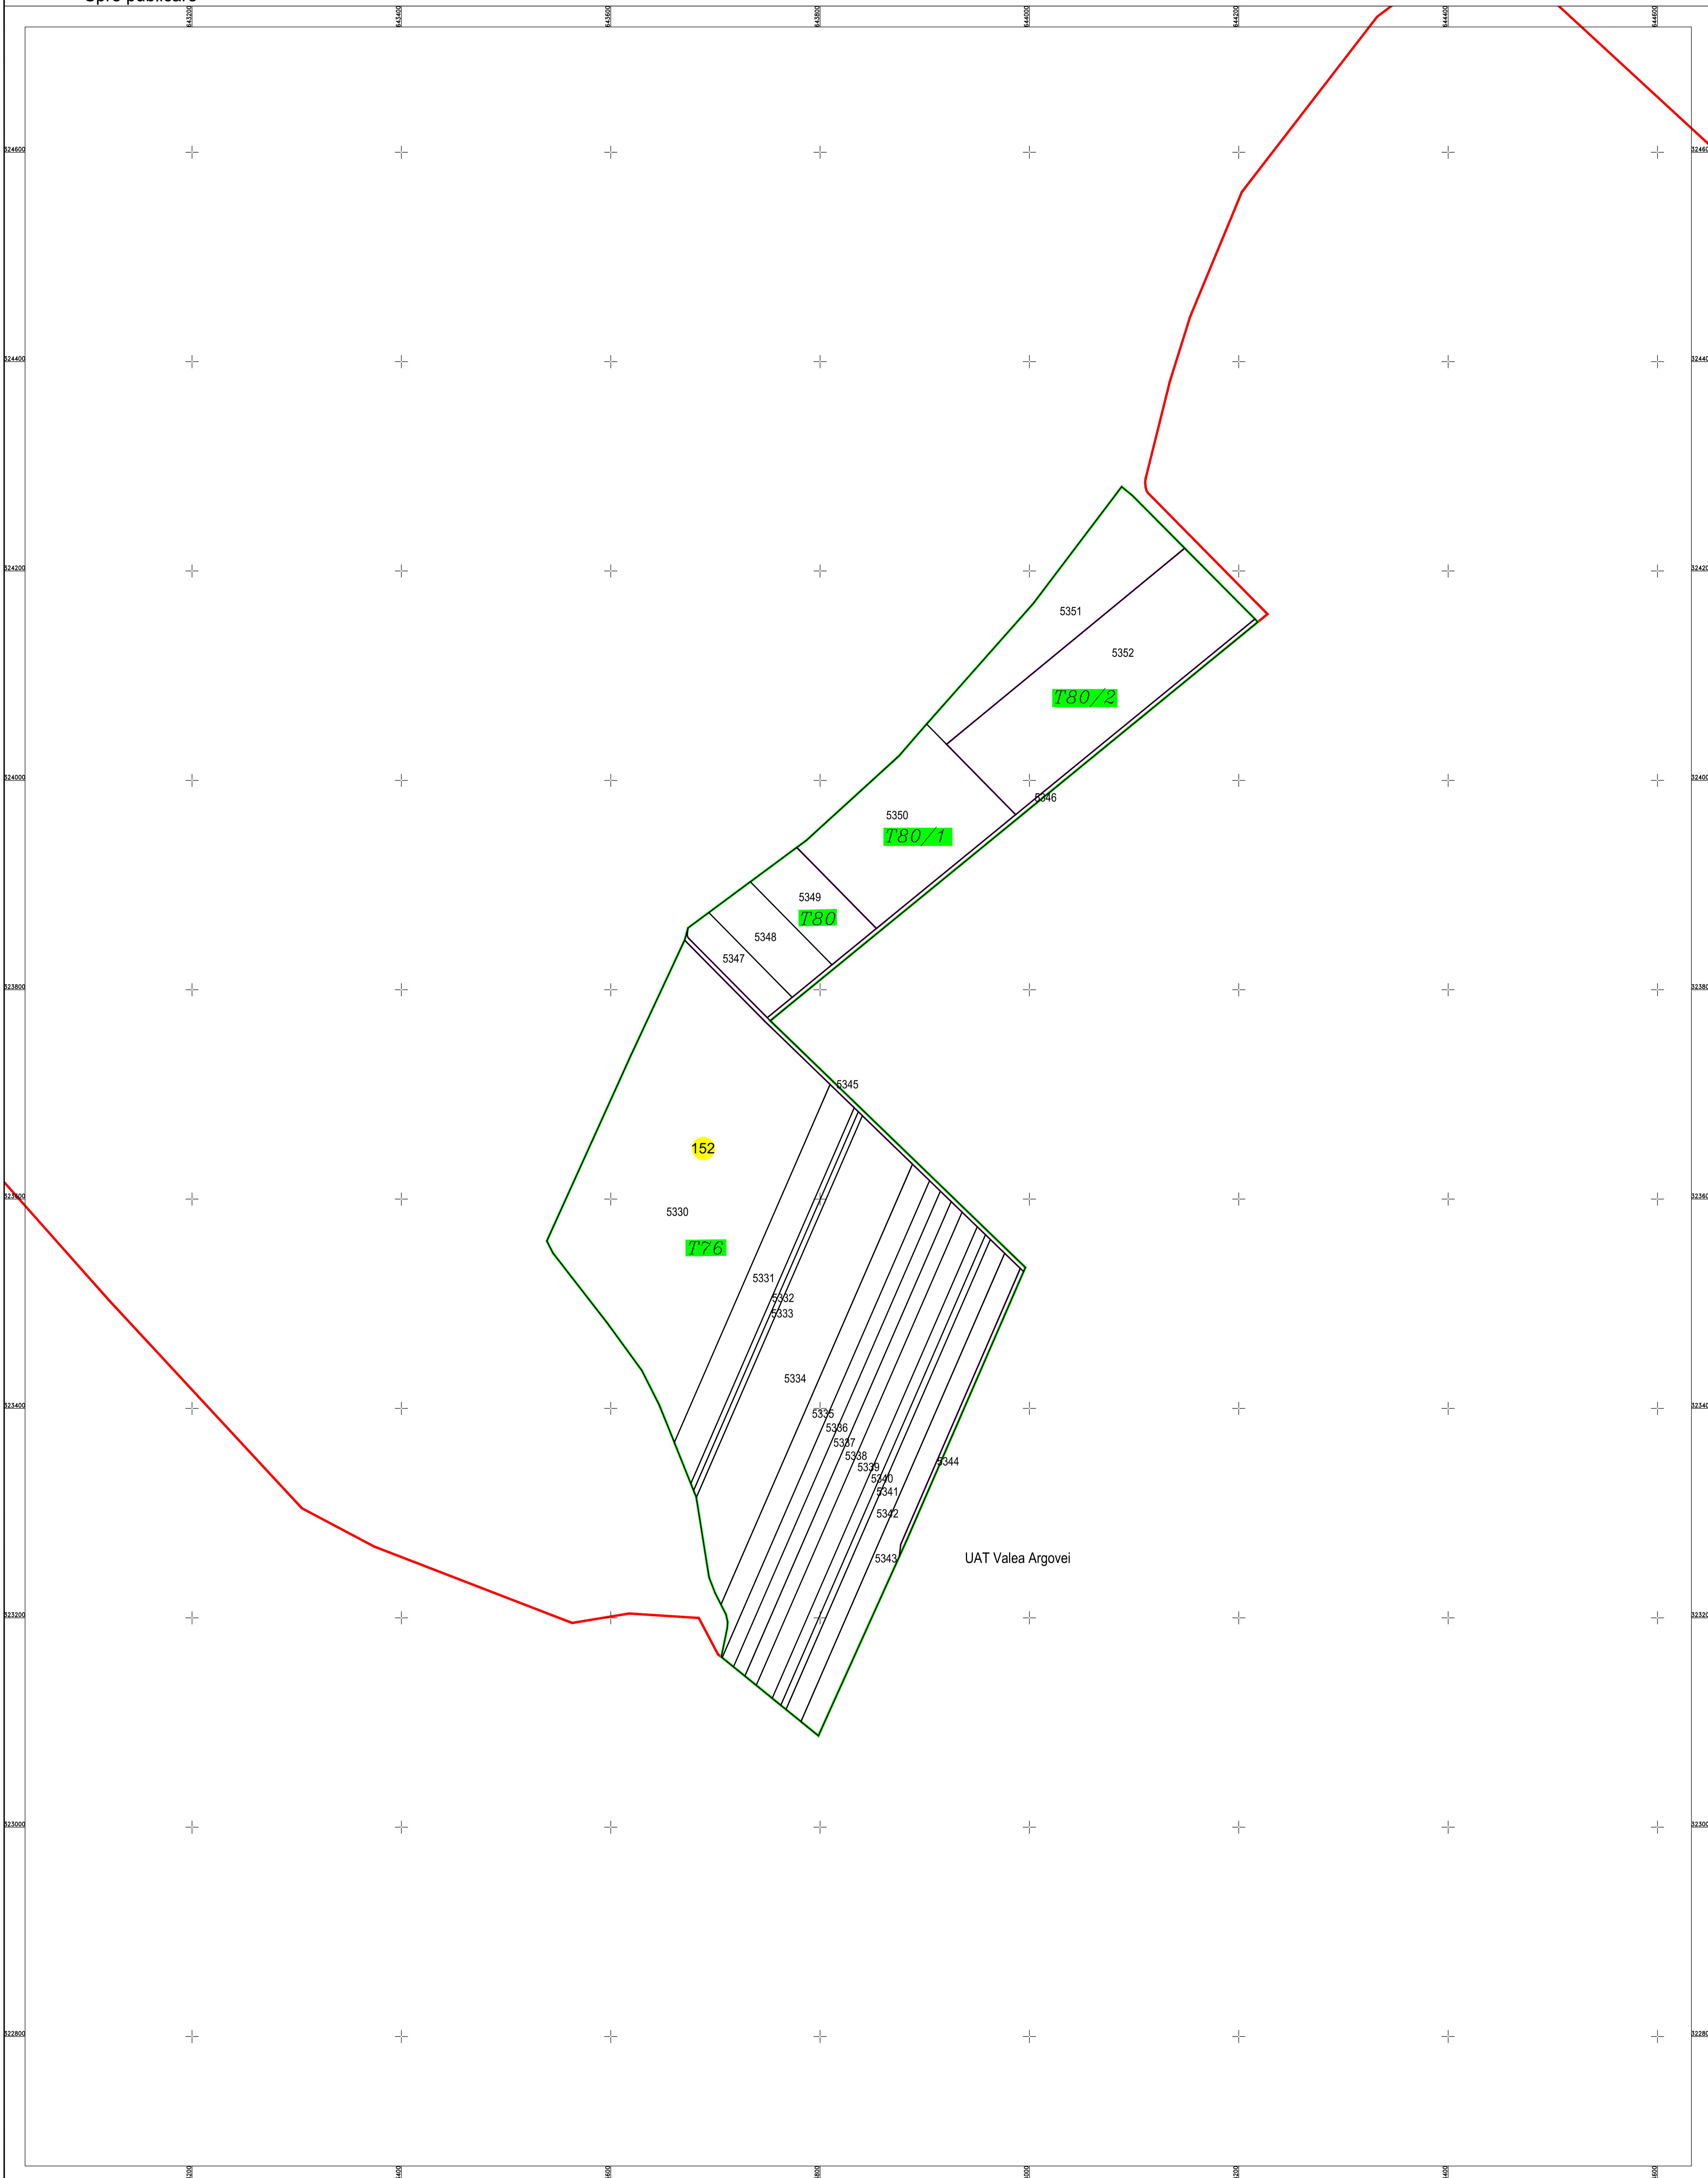

PLAN CADASTRAL
U.A.T. Lehliu-Gara, județul CĂLĂRAȘI, Sectorul cadastral 152
Scara 1:2000
Sistem de proiecție STEREO' 1970

Planșa 1
Spre publicare

SC Komora
Engineering
SRL

Schema de racordare a planșelor

Schița cu dispunerea sectorului cadastral

LEGENDĂ:

	Limită UAAT
	Limită sector cadastral
	Limită intravilan
	Limită țară
	Limită imobil
	Număr sector cadastral
	ID imobil