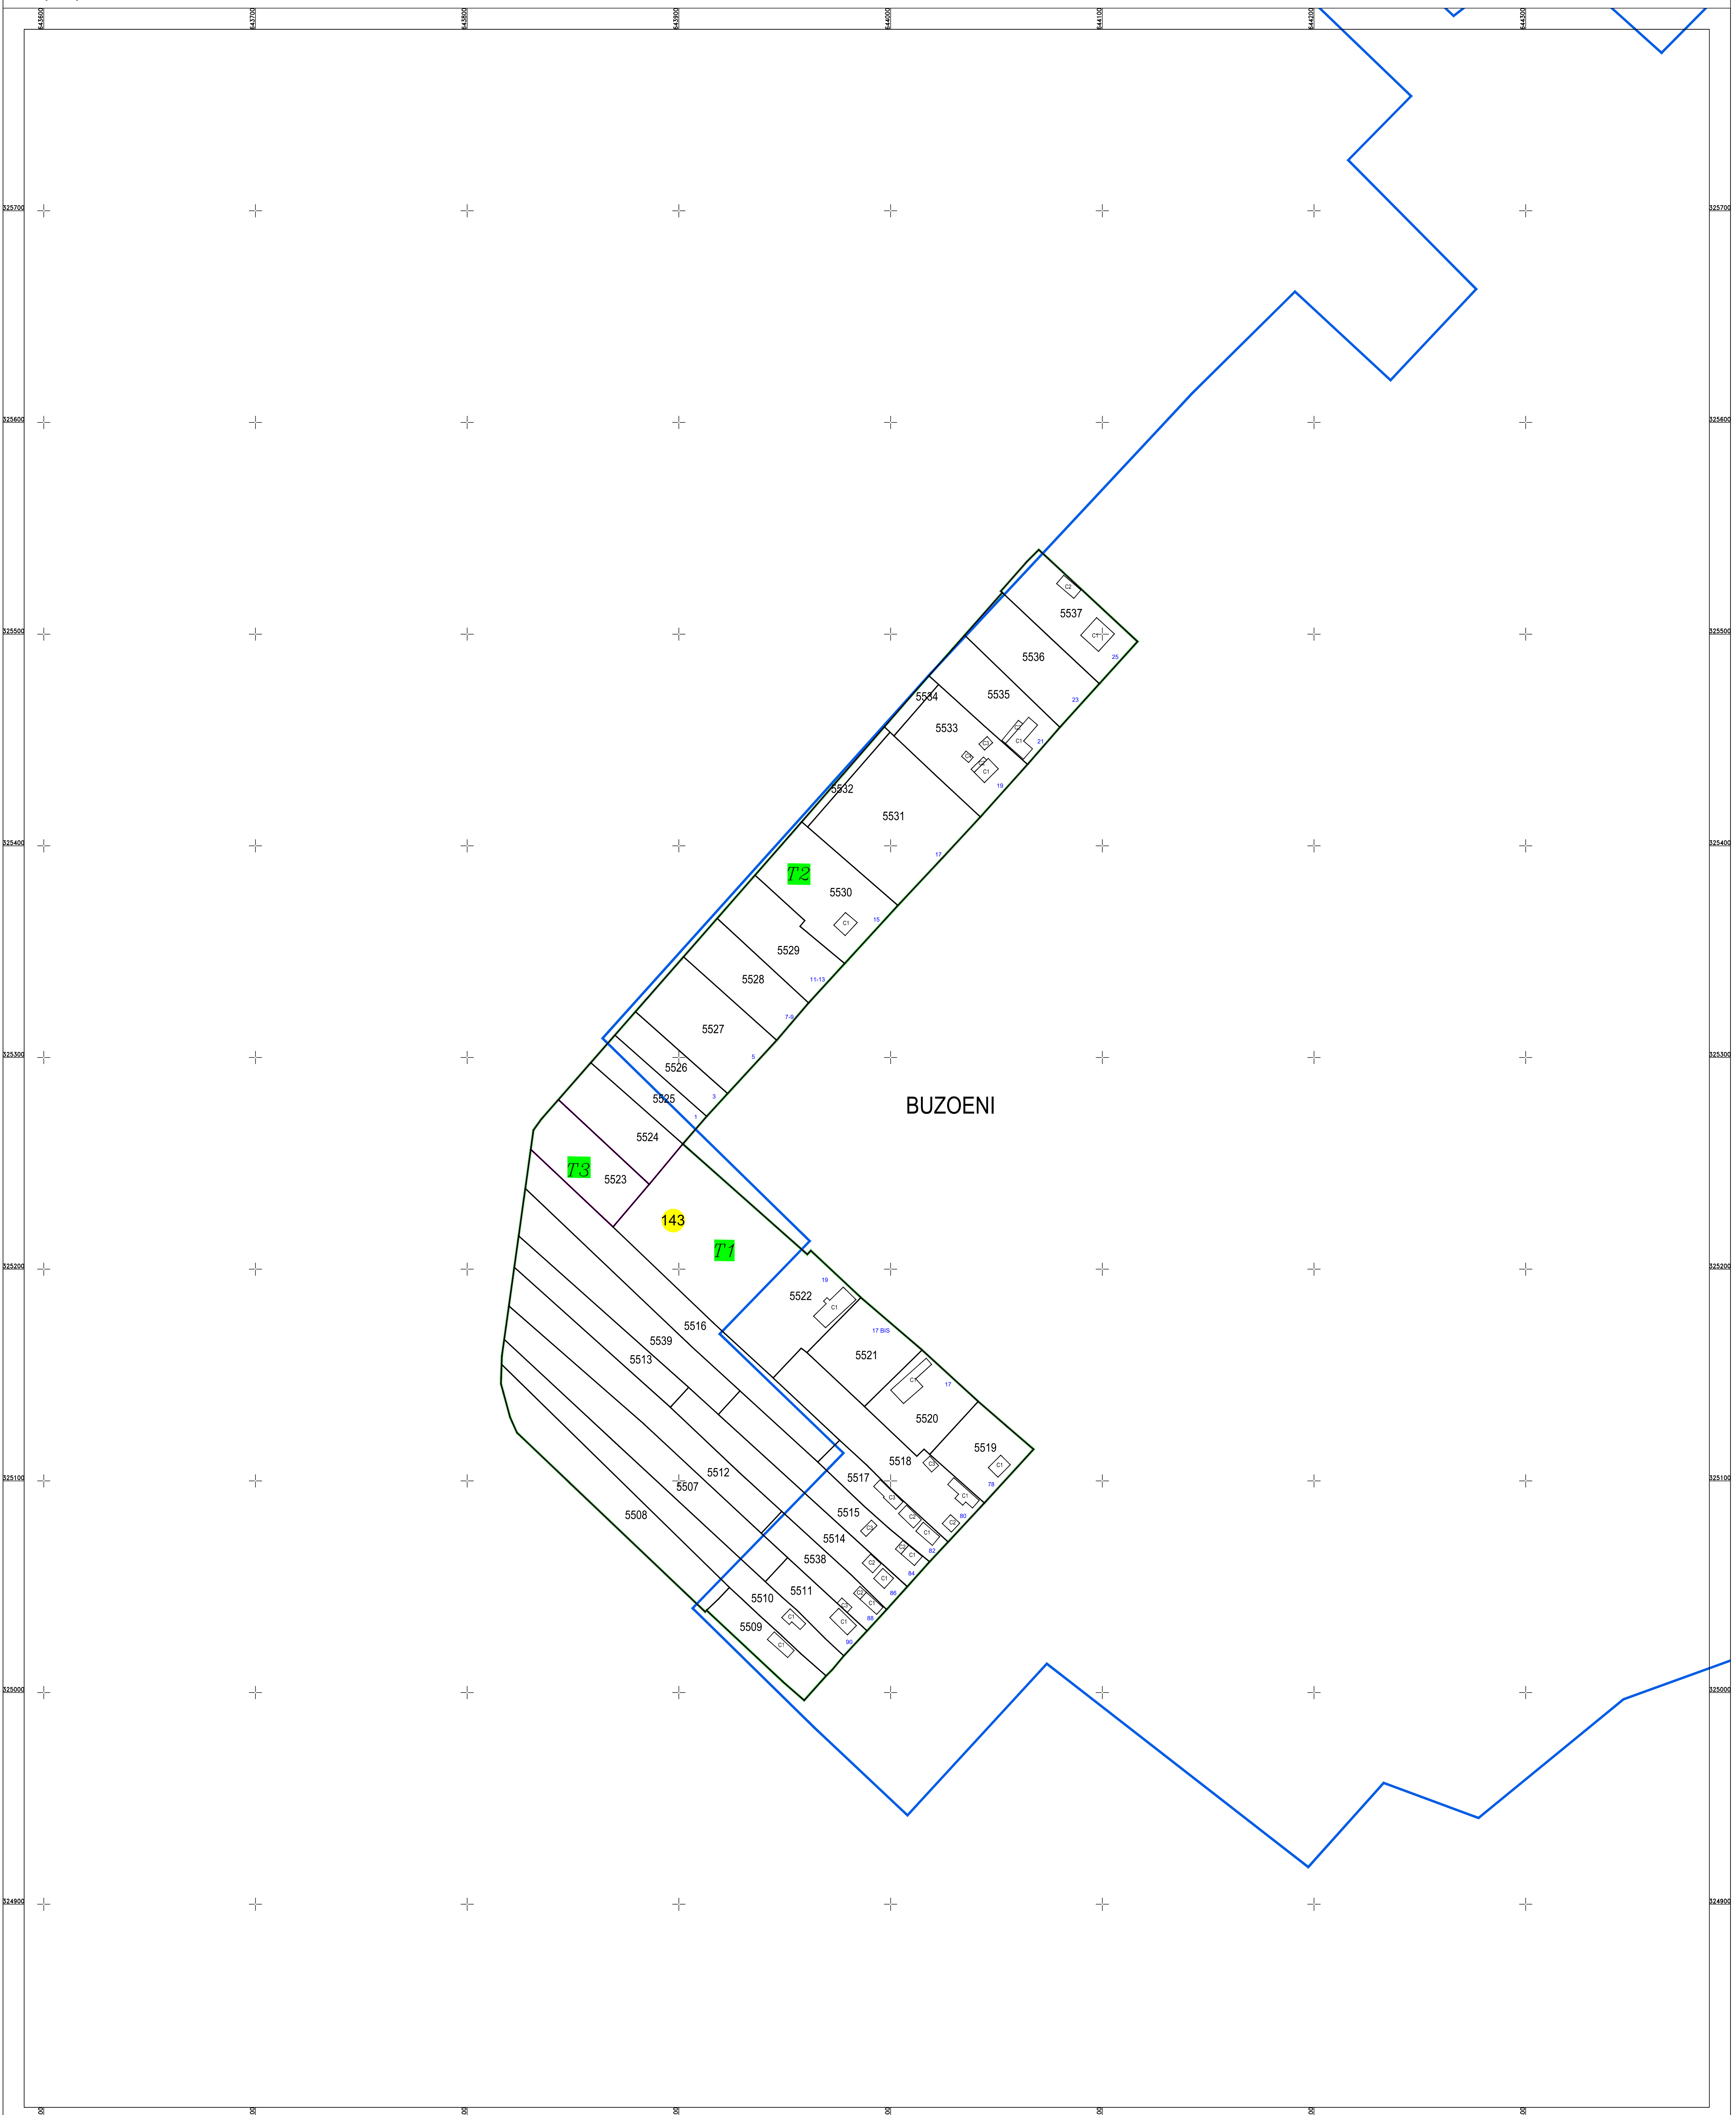

PLAN CADASTRAL
 U.A.T. Lehliu Gară, județul CĂLĂRAȘI, Sector Cadastral: 143
 Scara 1:1000
 Sistem de proiecție STEREO' 1970

Planșa 1
 Spre publicare

SC Komora
 Engineering
 SRL

Schema de racordare a planșelor

Schița cu dispunerea sectoarelor cadastrale

LEGENDĂ:

	Limită UAT
	Limită sector cadastral
	Limită intravilan
	Limită tarla
	Limită imobil
	Limită constructii
	Număr sector cadastral
	ID imobil