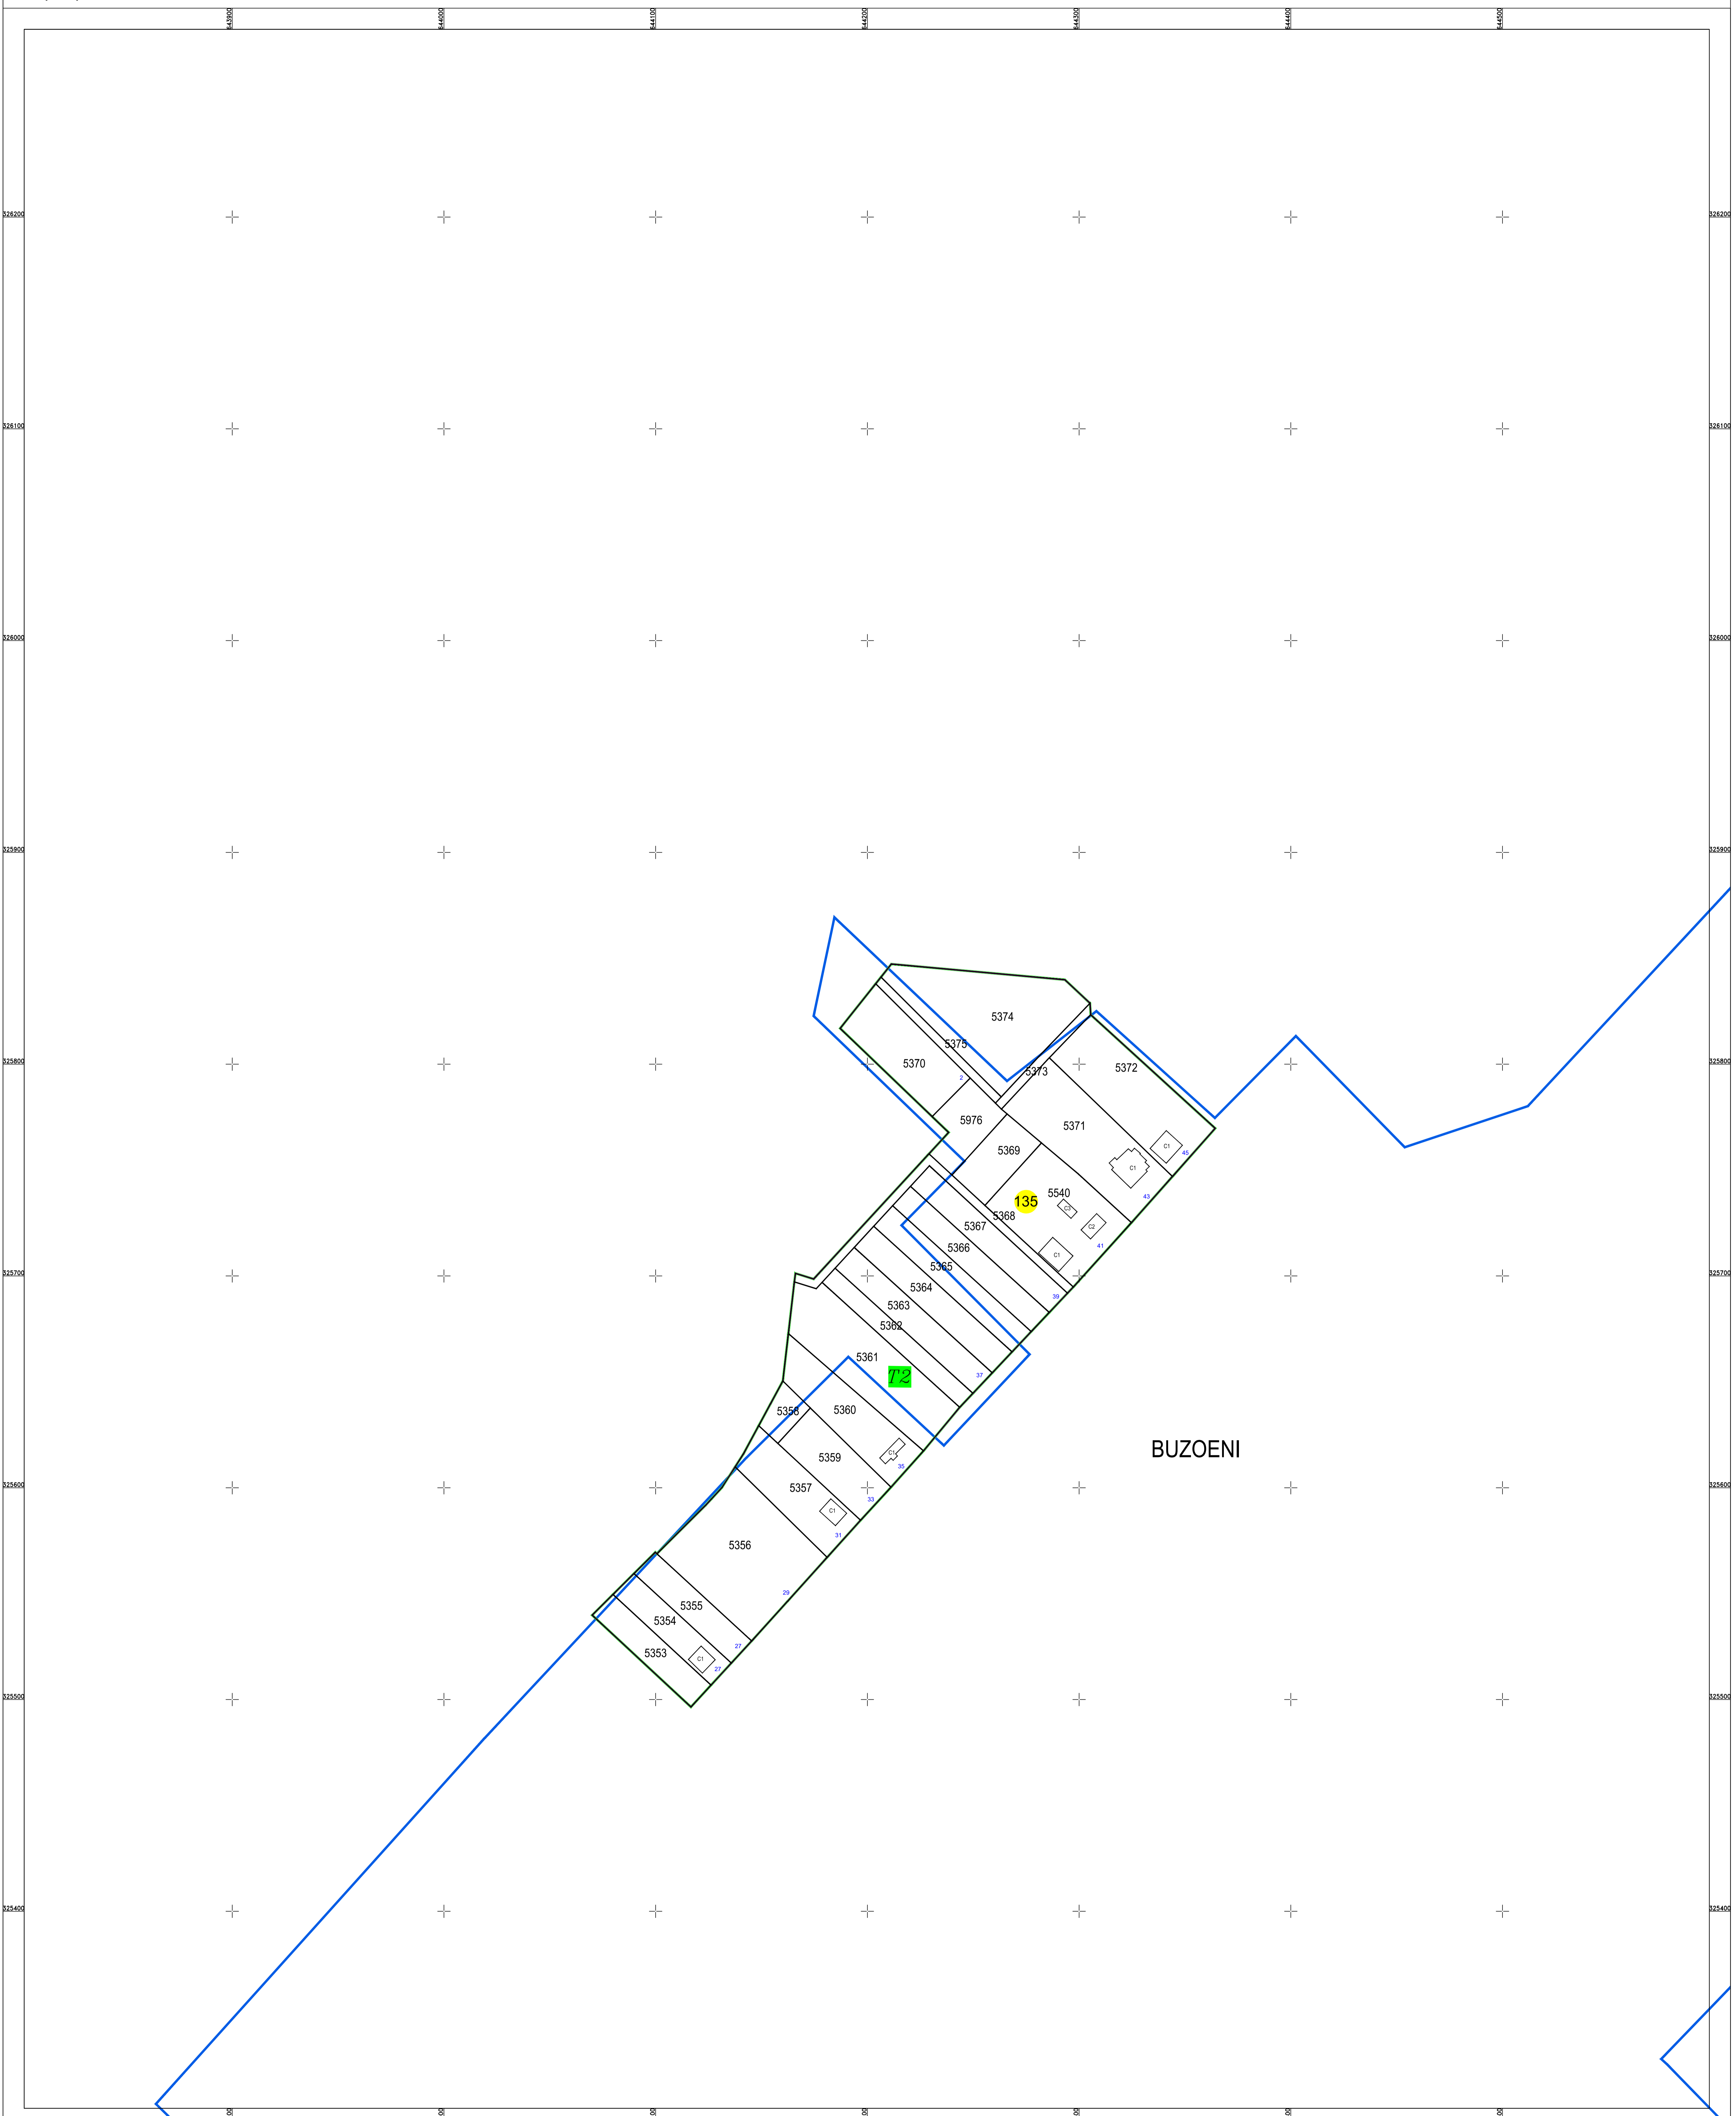

PLAN CADASTRAL
U.A.T. Lehliu Gară, județul CĂLĂRAȘI, Sector Cadastral: 135
Scara 1:1000
Sistem de proiecție STEREO' 1970

Planșa 1
Spre publicare

SC Komora
Engineering
SRL

Schema de racordare a planșelor

Schița cu dispunerea sectoarelor cadastrale

LEGENDĂ:

- Limită UAT
- Limită sector cadastral
- Limită intravilan
- Limită tarla
- Limită imobil
- Limită constructii
- 135 Număr sector cadastral
- 5370 ID imobil

Data: Februarie 2023