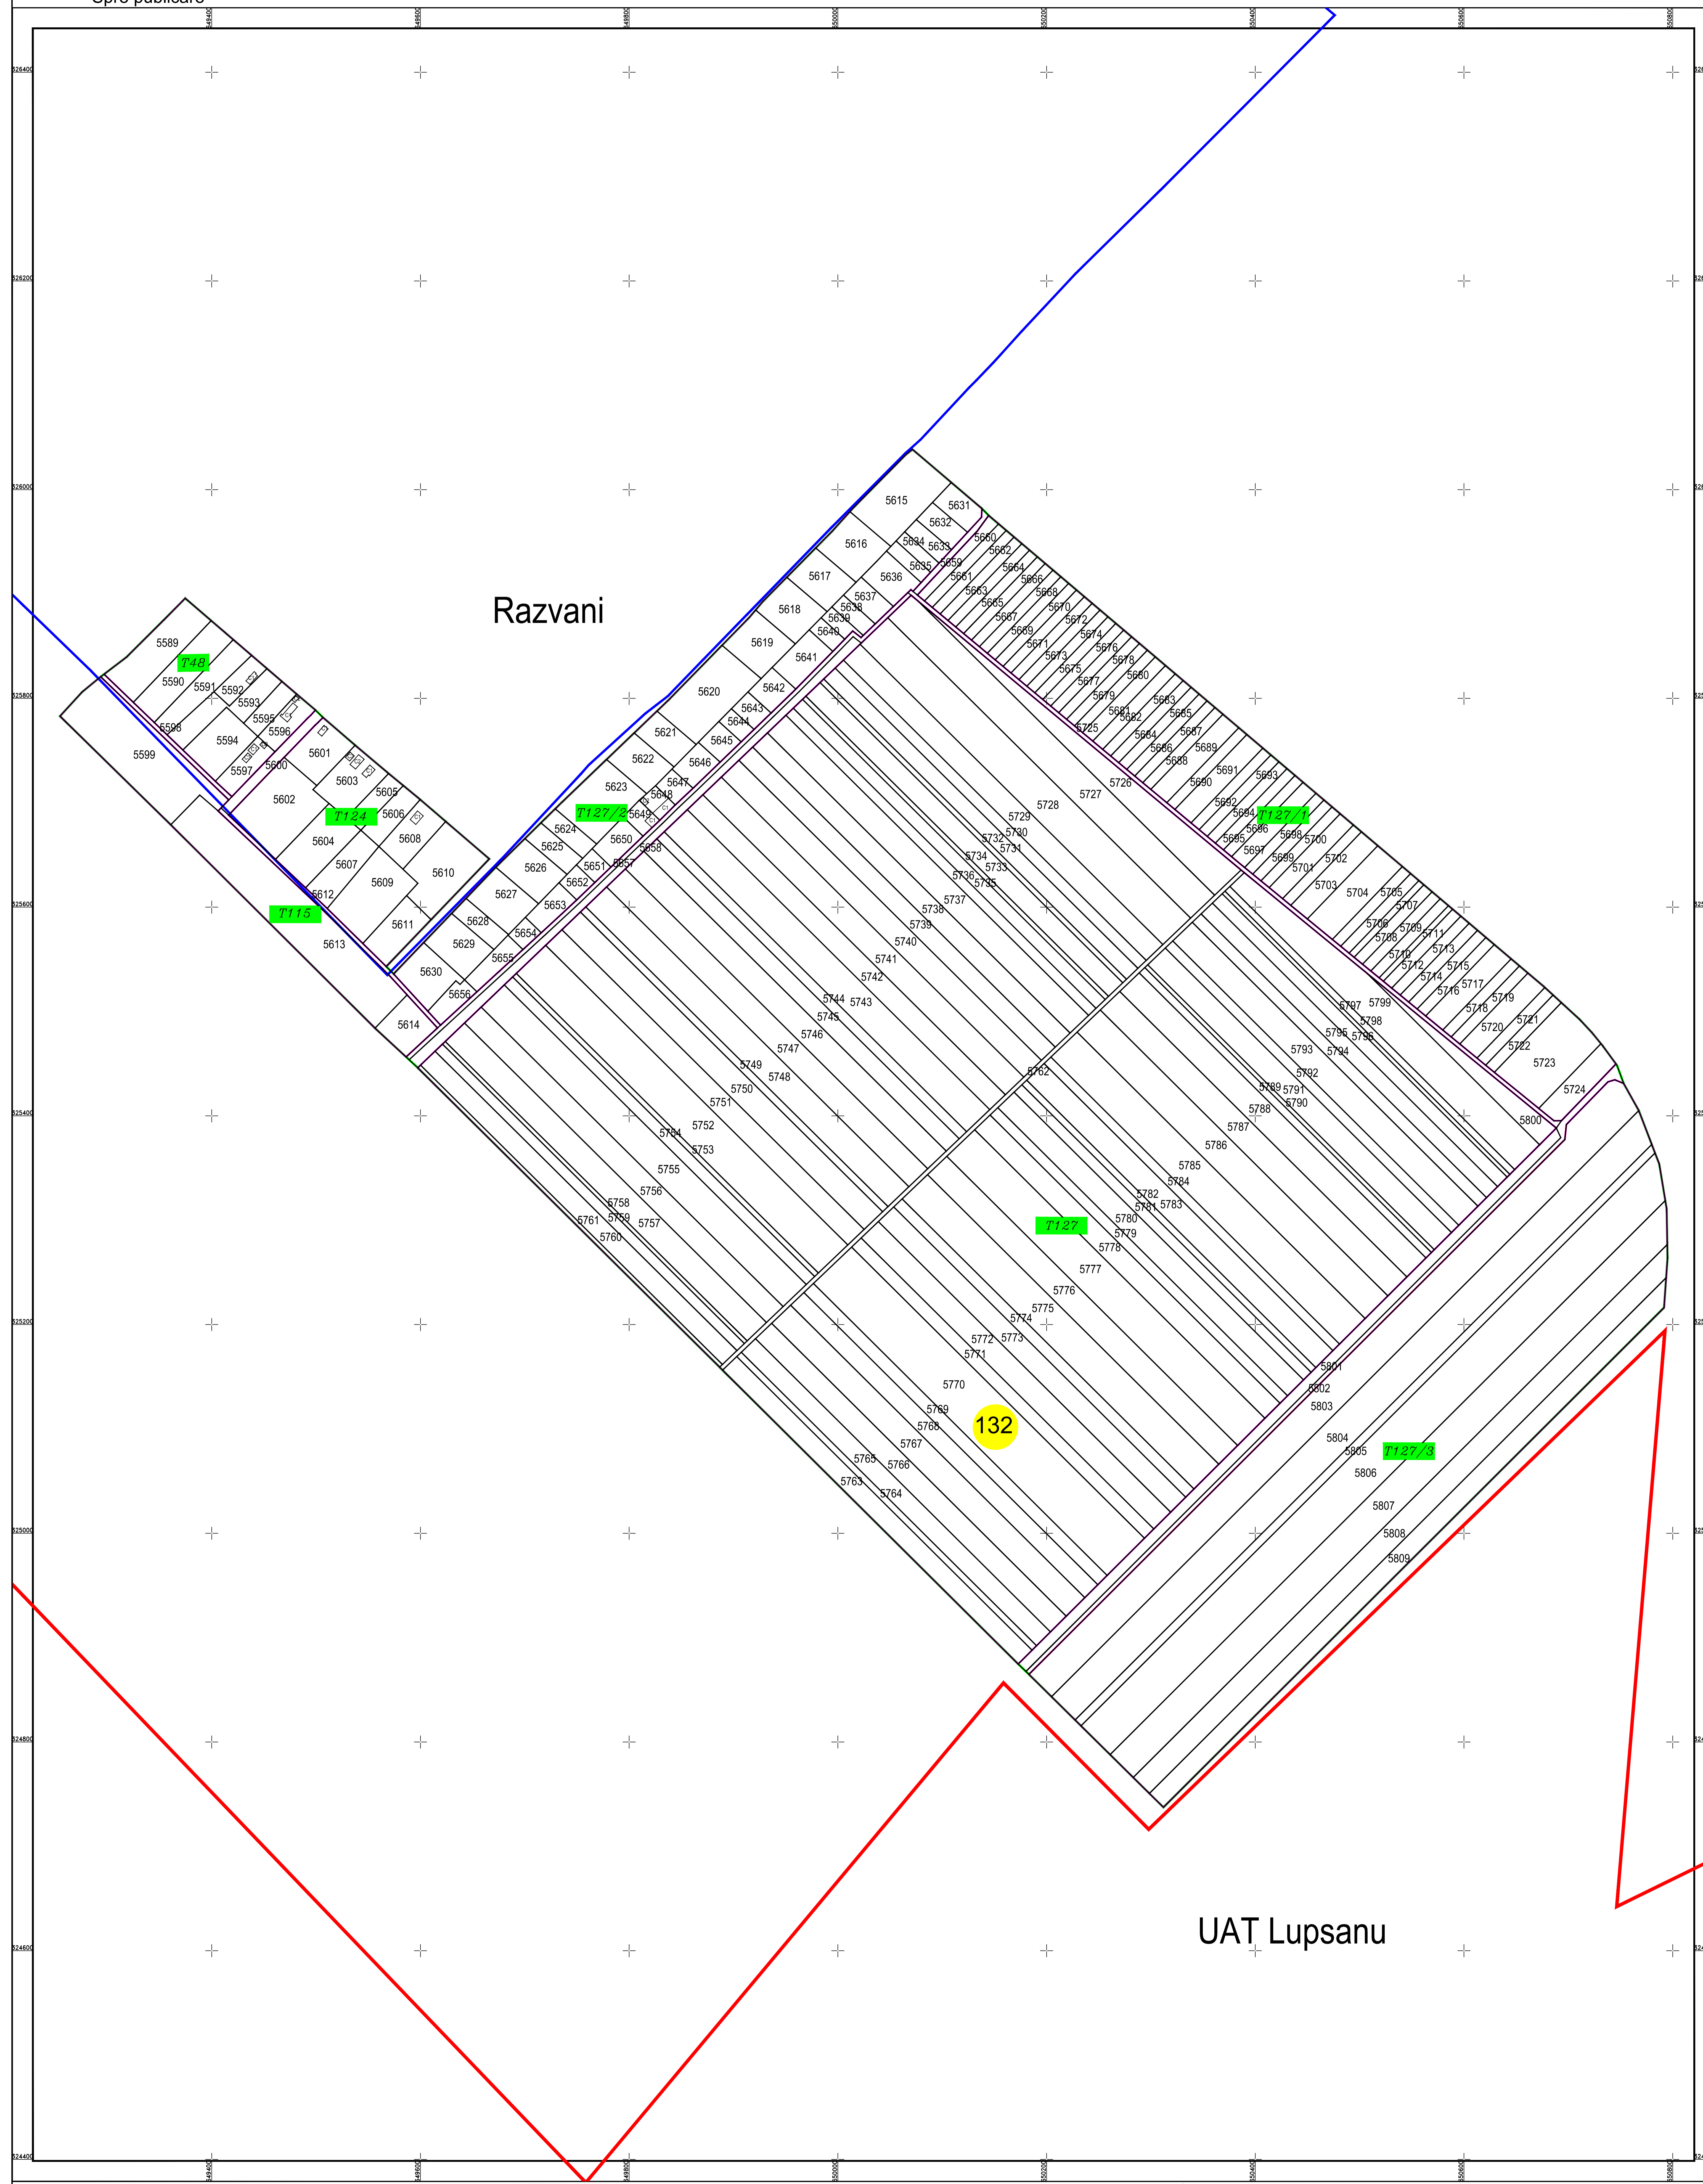

PLAN CADASTRAL
U.A.T. Lehliu-Gara, județul CĂLĂRAȘI, Sectorul cadastral 132
Scara 1:2000
Sistem de proiecție STEREO' 1970

Planșa 1
Spre publicare

SC Komora
Engineering
SRL

Schema de racordare a planșelor

Șchița cu dispunerea sectorului cadastral

LEGENDĂ: