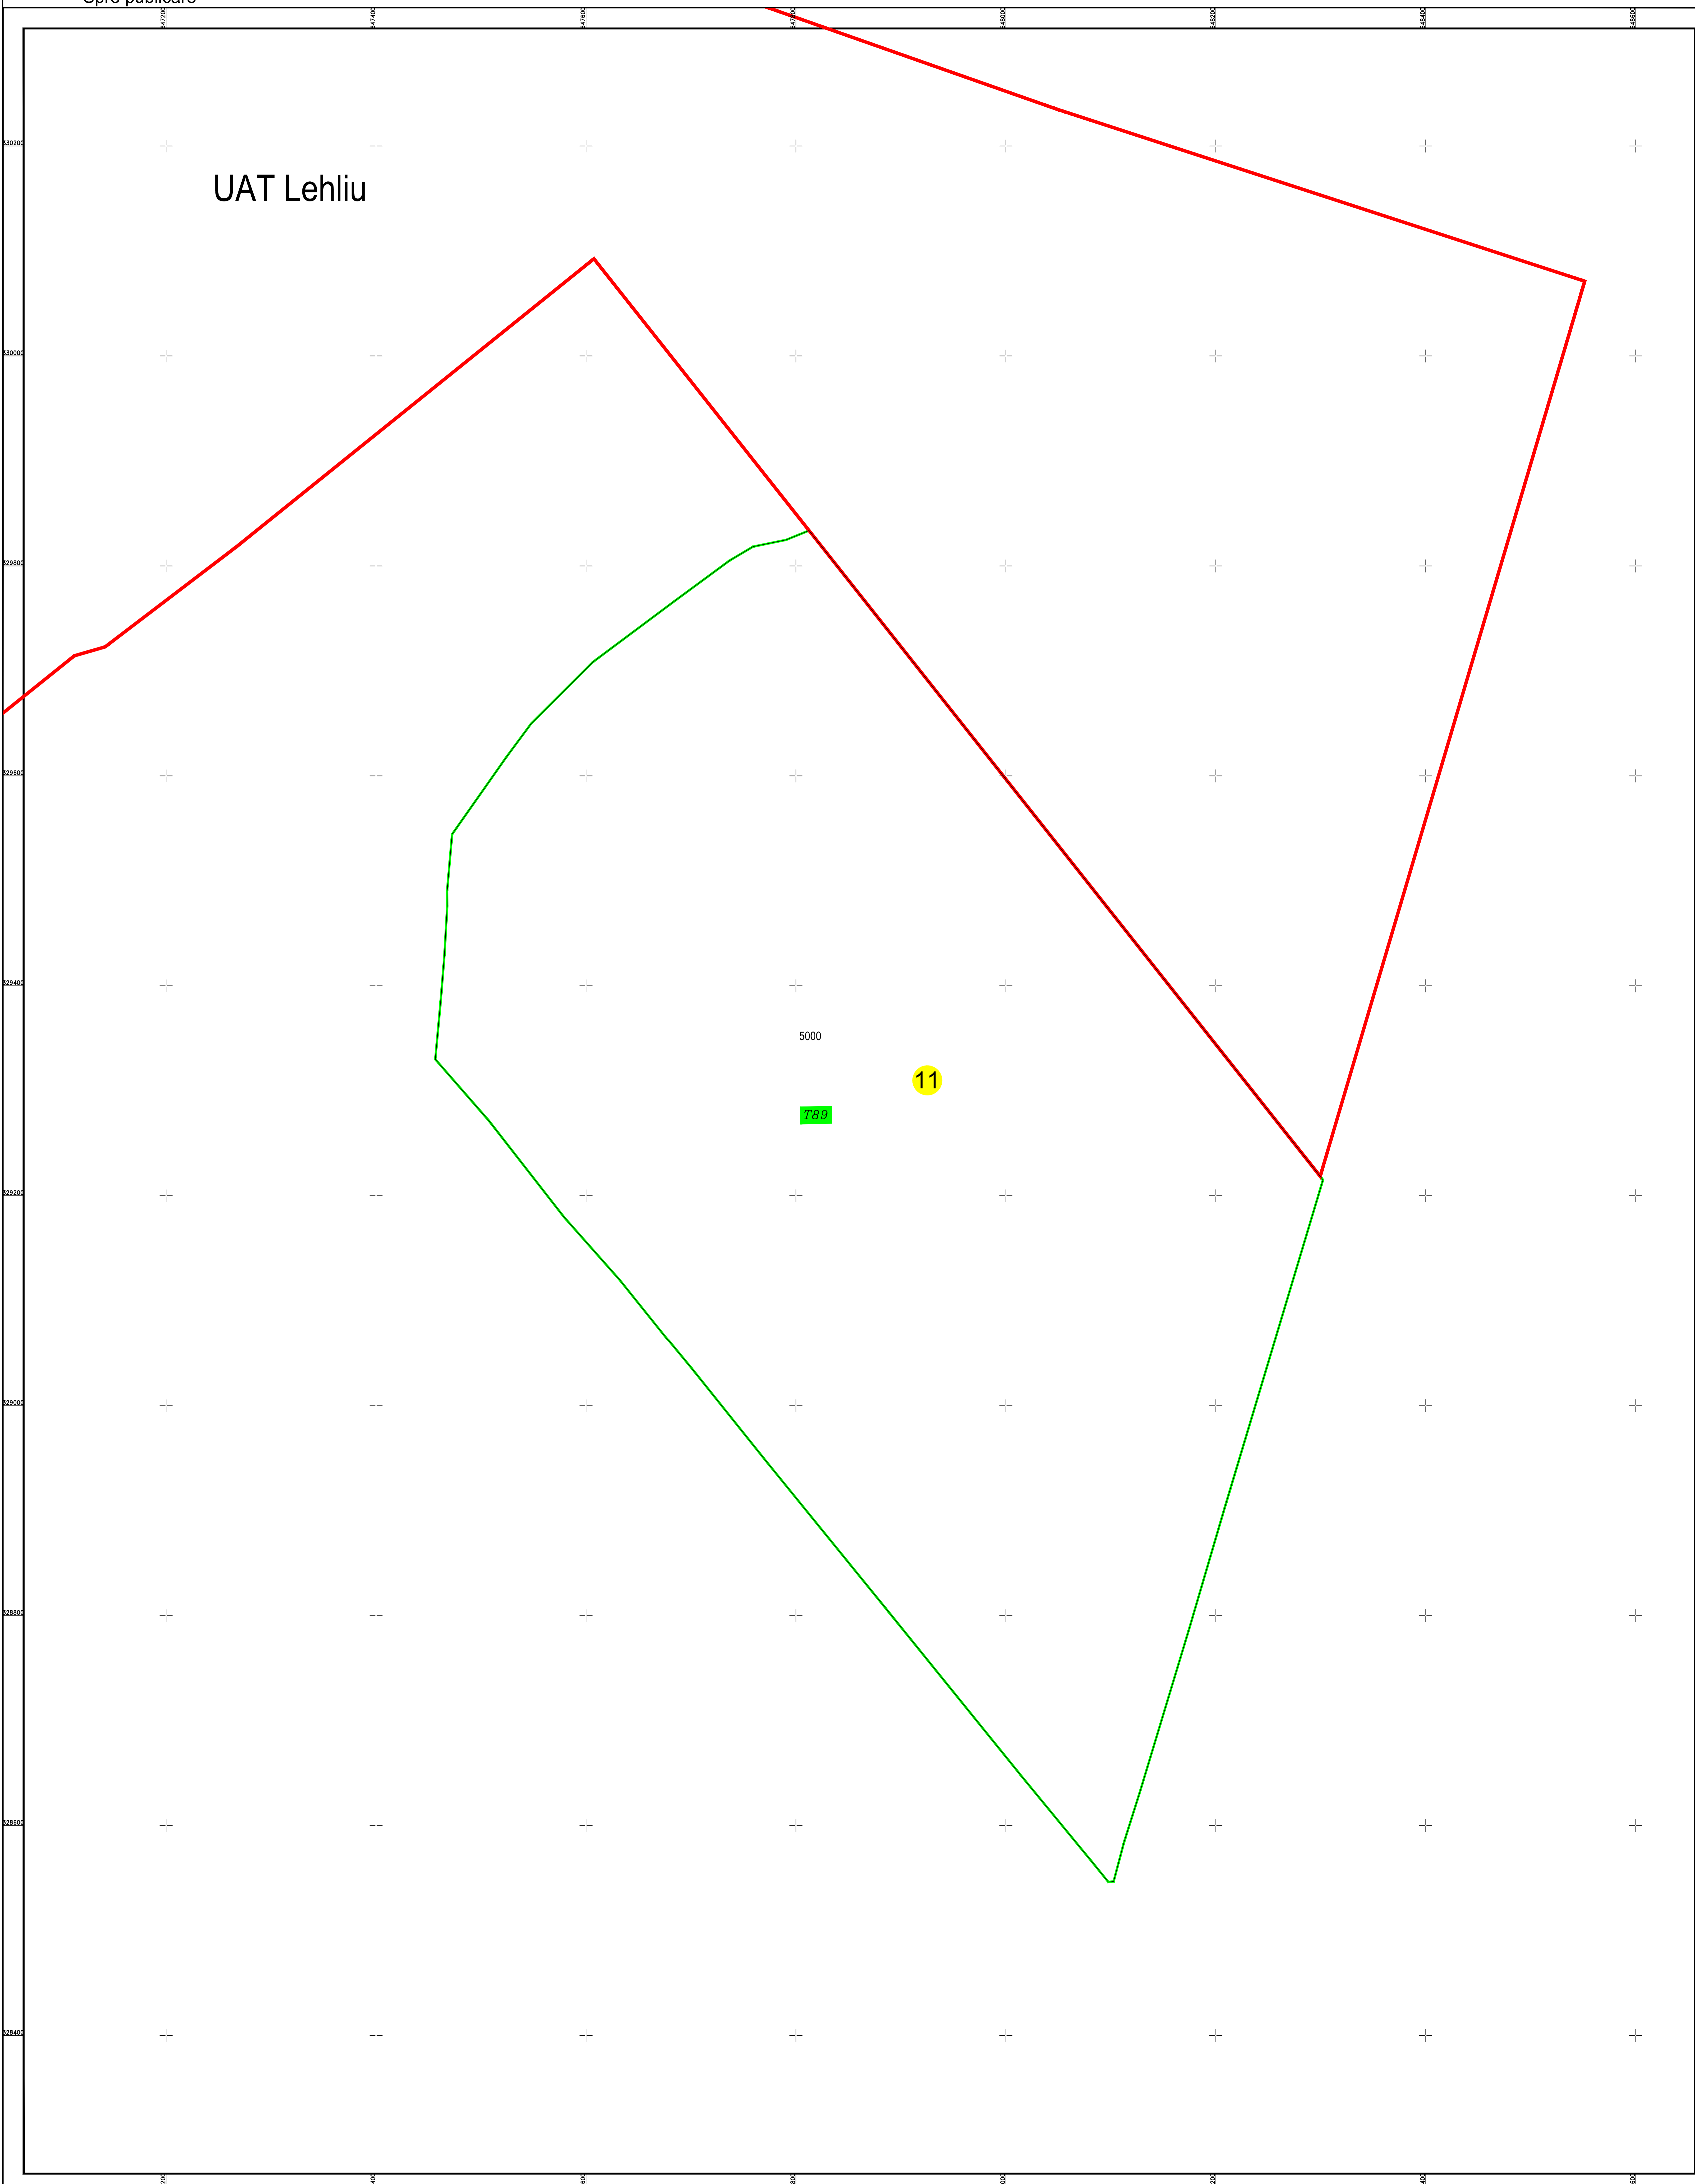

PLAN CADASTRAL  
U.A.T. Lehliu-Gara, județul CĂLĂRAȘI, Sectorul cadastral 11  
Scara 1:2000  
Sistem de proiecție STEREO' 1970

Planșa 1  
Spre publicare

UAT Lehliu

SC Komora  
Engineering  
SRL

Schema de racordare a planșelor

Schița cu dispunerea sectorului cadastral

LEGENDĂ:

	Limită UAT
	Limită sector cadastral
	Limită intravilan
	Limită țară
	Limită imobil
	Număr sector cadastral
	ID imobil