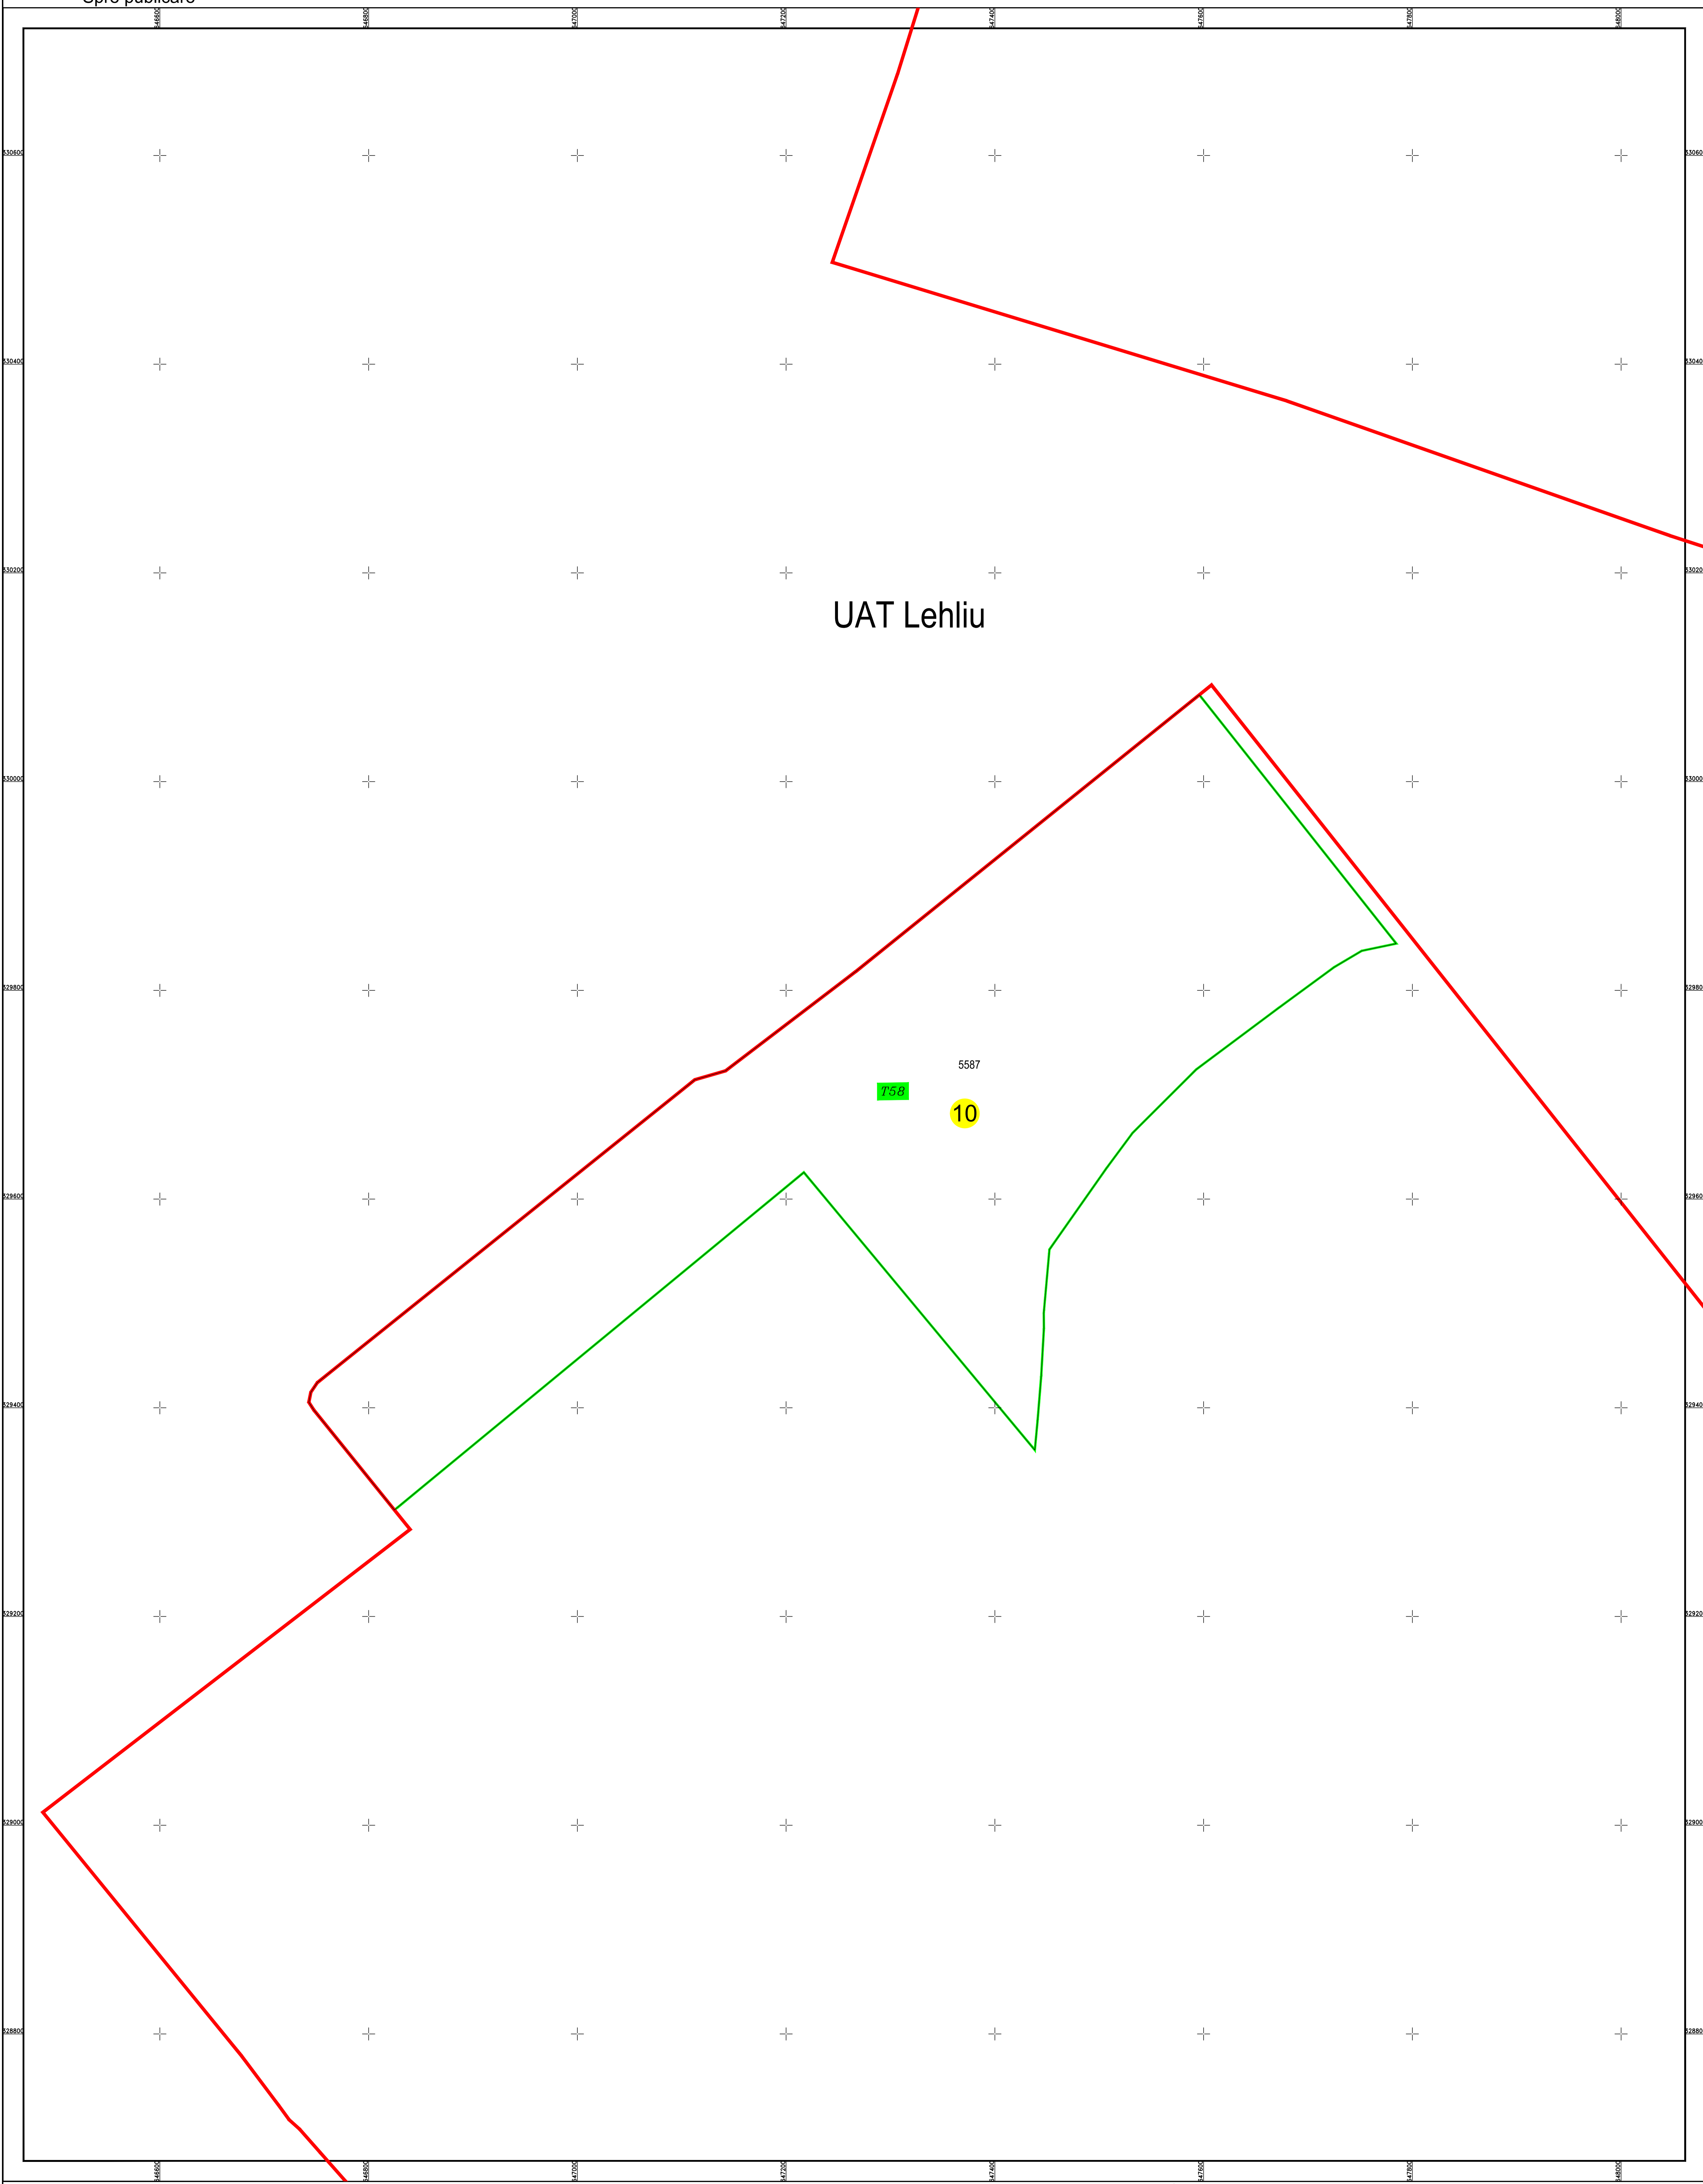

PLAN CADASTRAL
U.A.T. Lehliu-Gara, județul CĂLĂRAȘI, Sectorul cadastral 10
Scara 1:2000
Sistem de proiecție STEREO' 1970

Planșa 1
Spre publicare

UAT Lehliu

5587

758

10

SC Komora
Engineering
SRL

Schema de racordare a planșelor

Schița cu dispunerea sectorului cadastral

LEGENDĂ:

	Limită UAT
	Limită sector cadastral
	Limită intravilan
	Limită tarla
	Limită imobil
	Număr sector cadastral
	ID imobil