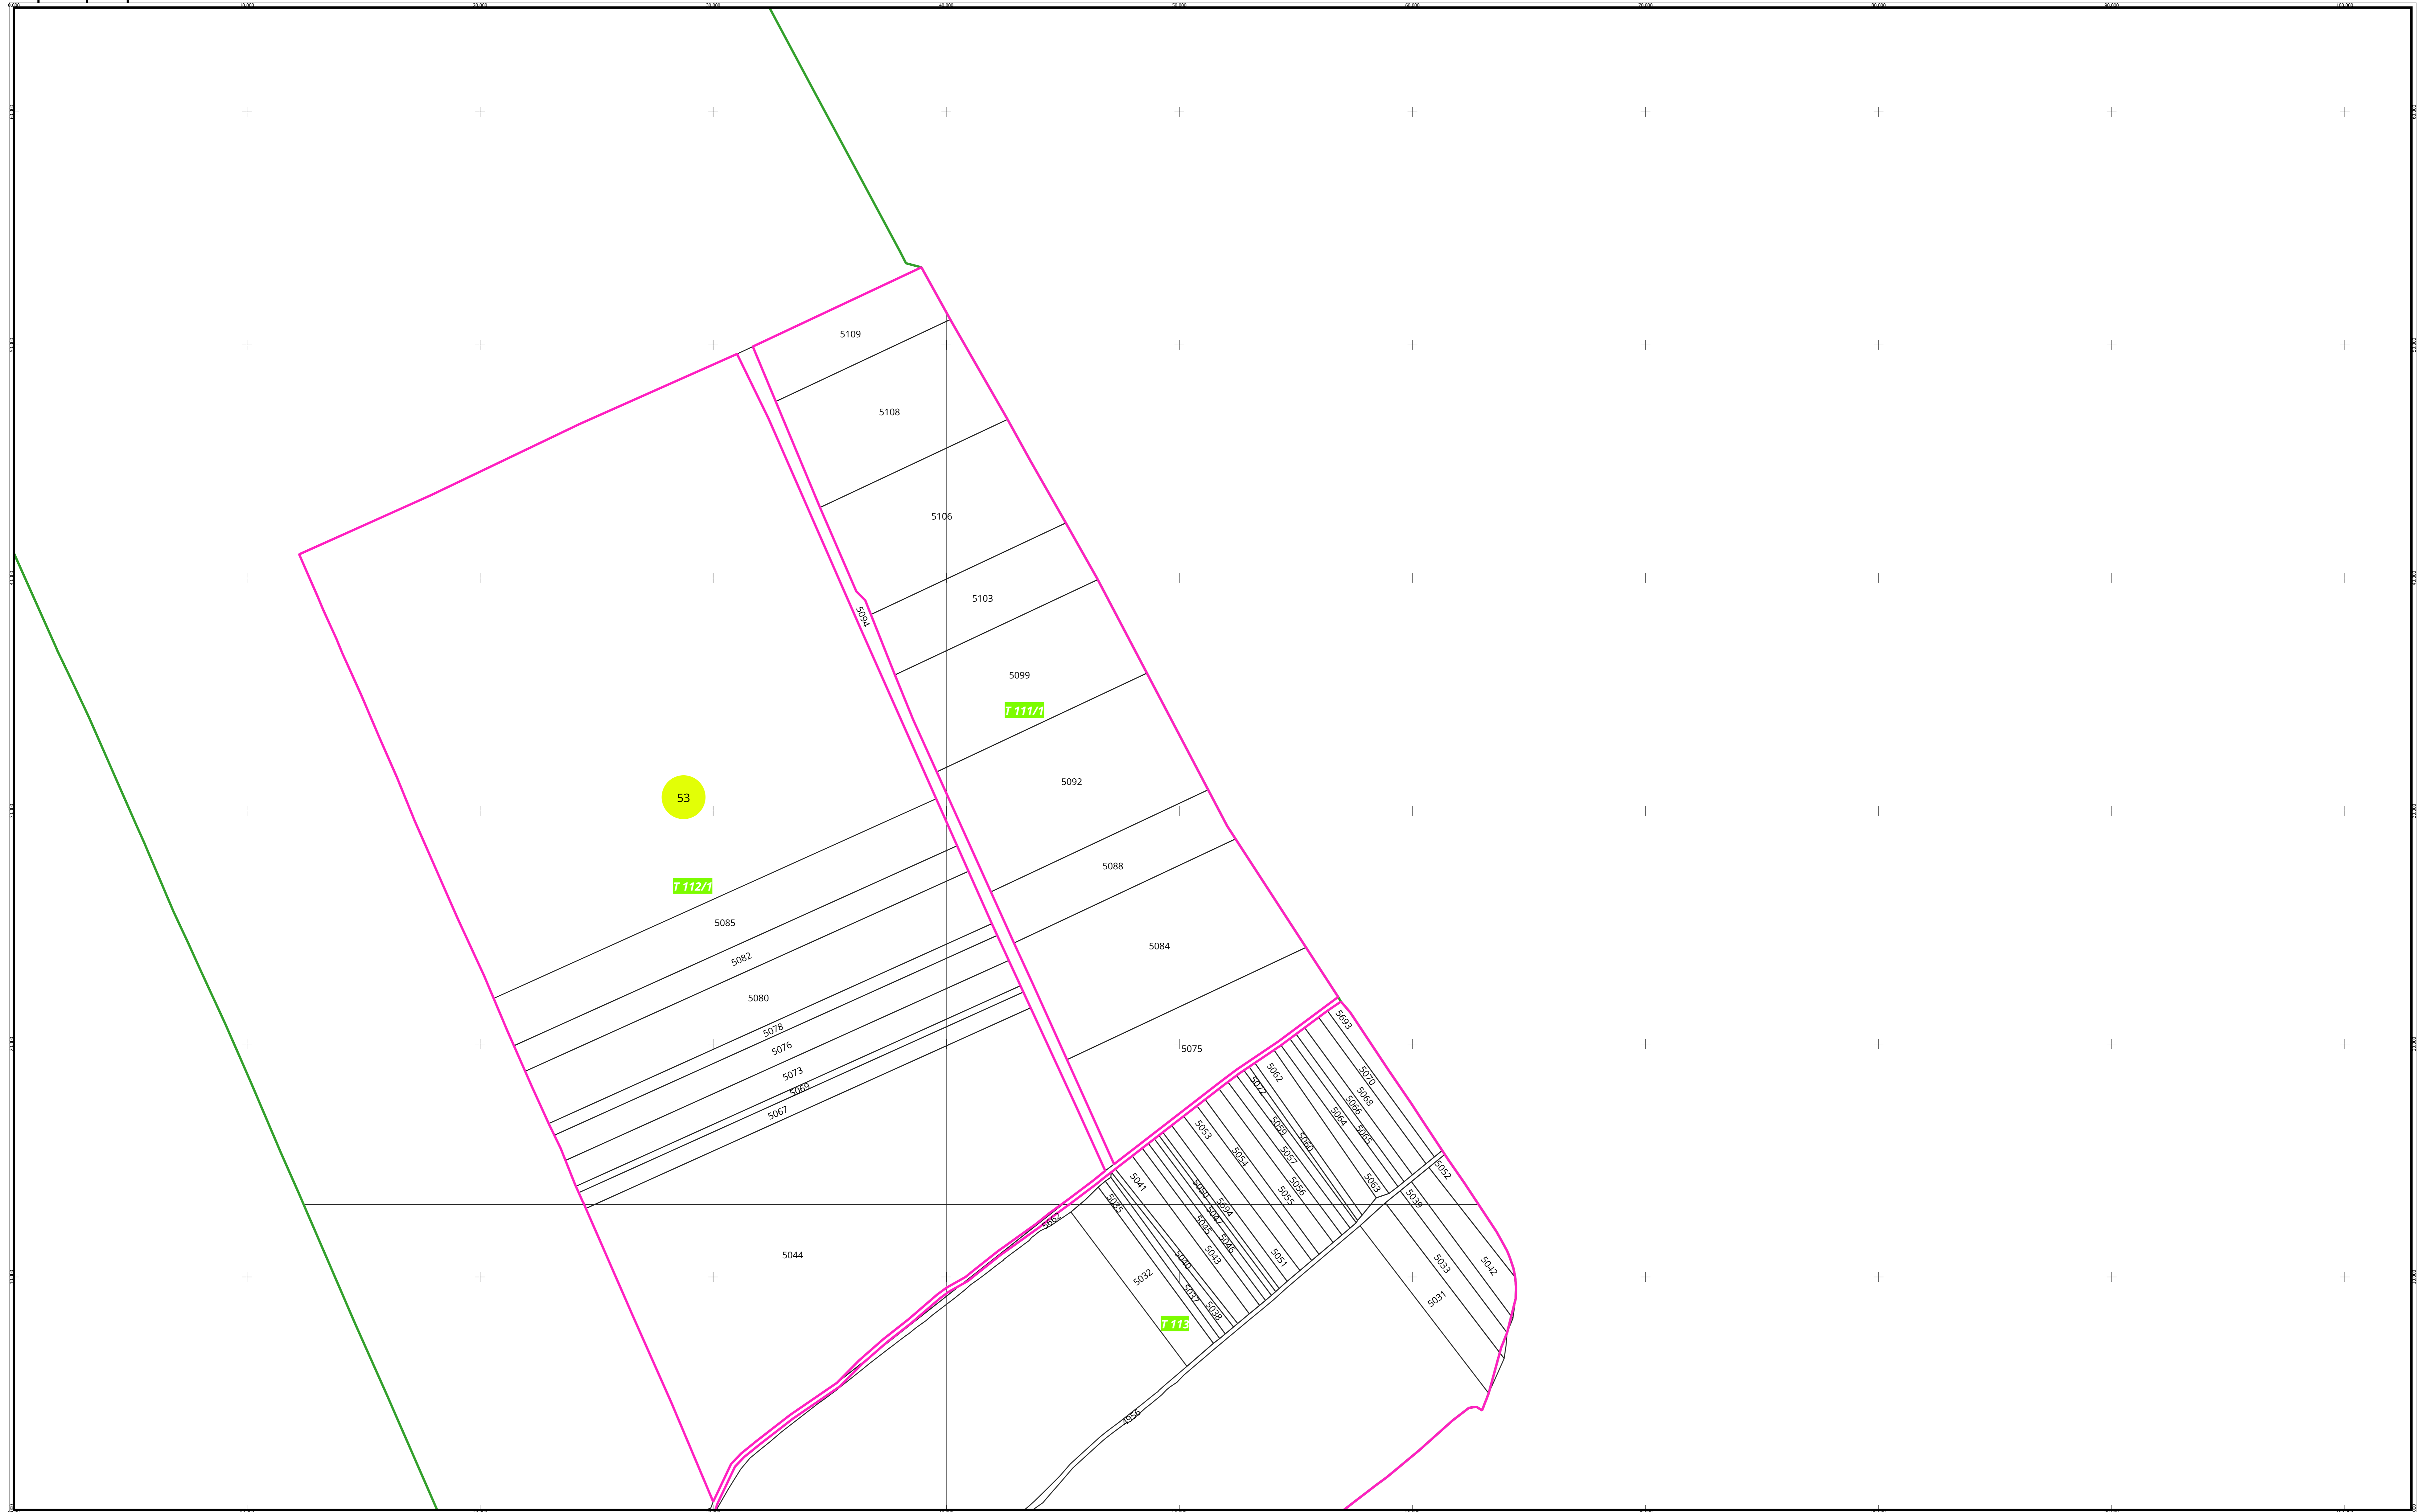

Planșa 8  
Copie spre publicare

SC KOMORA SRL

Schema de racordare a planselor

Schița cu dispunerea sectoarelor cadastrale

LEGENDĂ

- Limită UAT (Red line)
- Limită Tarla (Pink line)
- Limită Sector Cadastral (Green line)
- Limită Imobil (Black line)

DATA: 2026-02