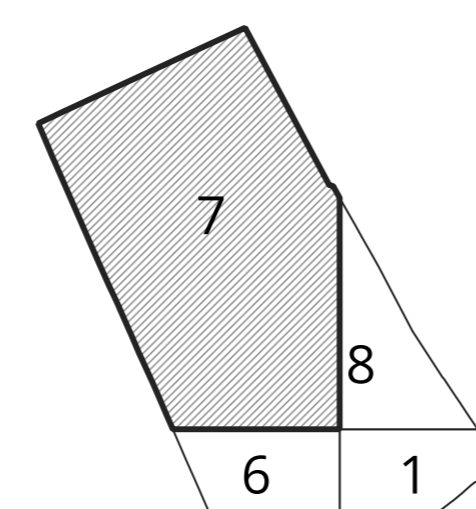

PLAN CADASTRAL
U.A.T. JEGĂLIA, județul CĂLĂRAȘI, Sectorul cadastral 53
Scara 1:2000
Sistem de proiecție: STEREO' 1970

Planșa 7
Copie spre publicare

SC KOMORA SRL

Schema de racordare a planselor

Schița cu dispunerea sectoarelor cadastrale

LEGENDĂ

- Limită UAT (Red line)
- Limită Tarla (Pink line)
- Limită Sector Cadastral (Green line)
- Limită Imobil (Black line)

DATA: 2026-02