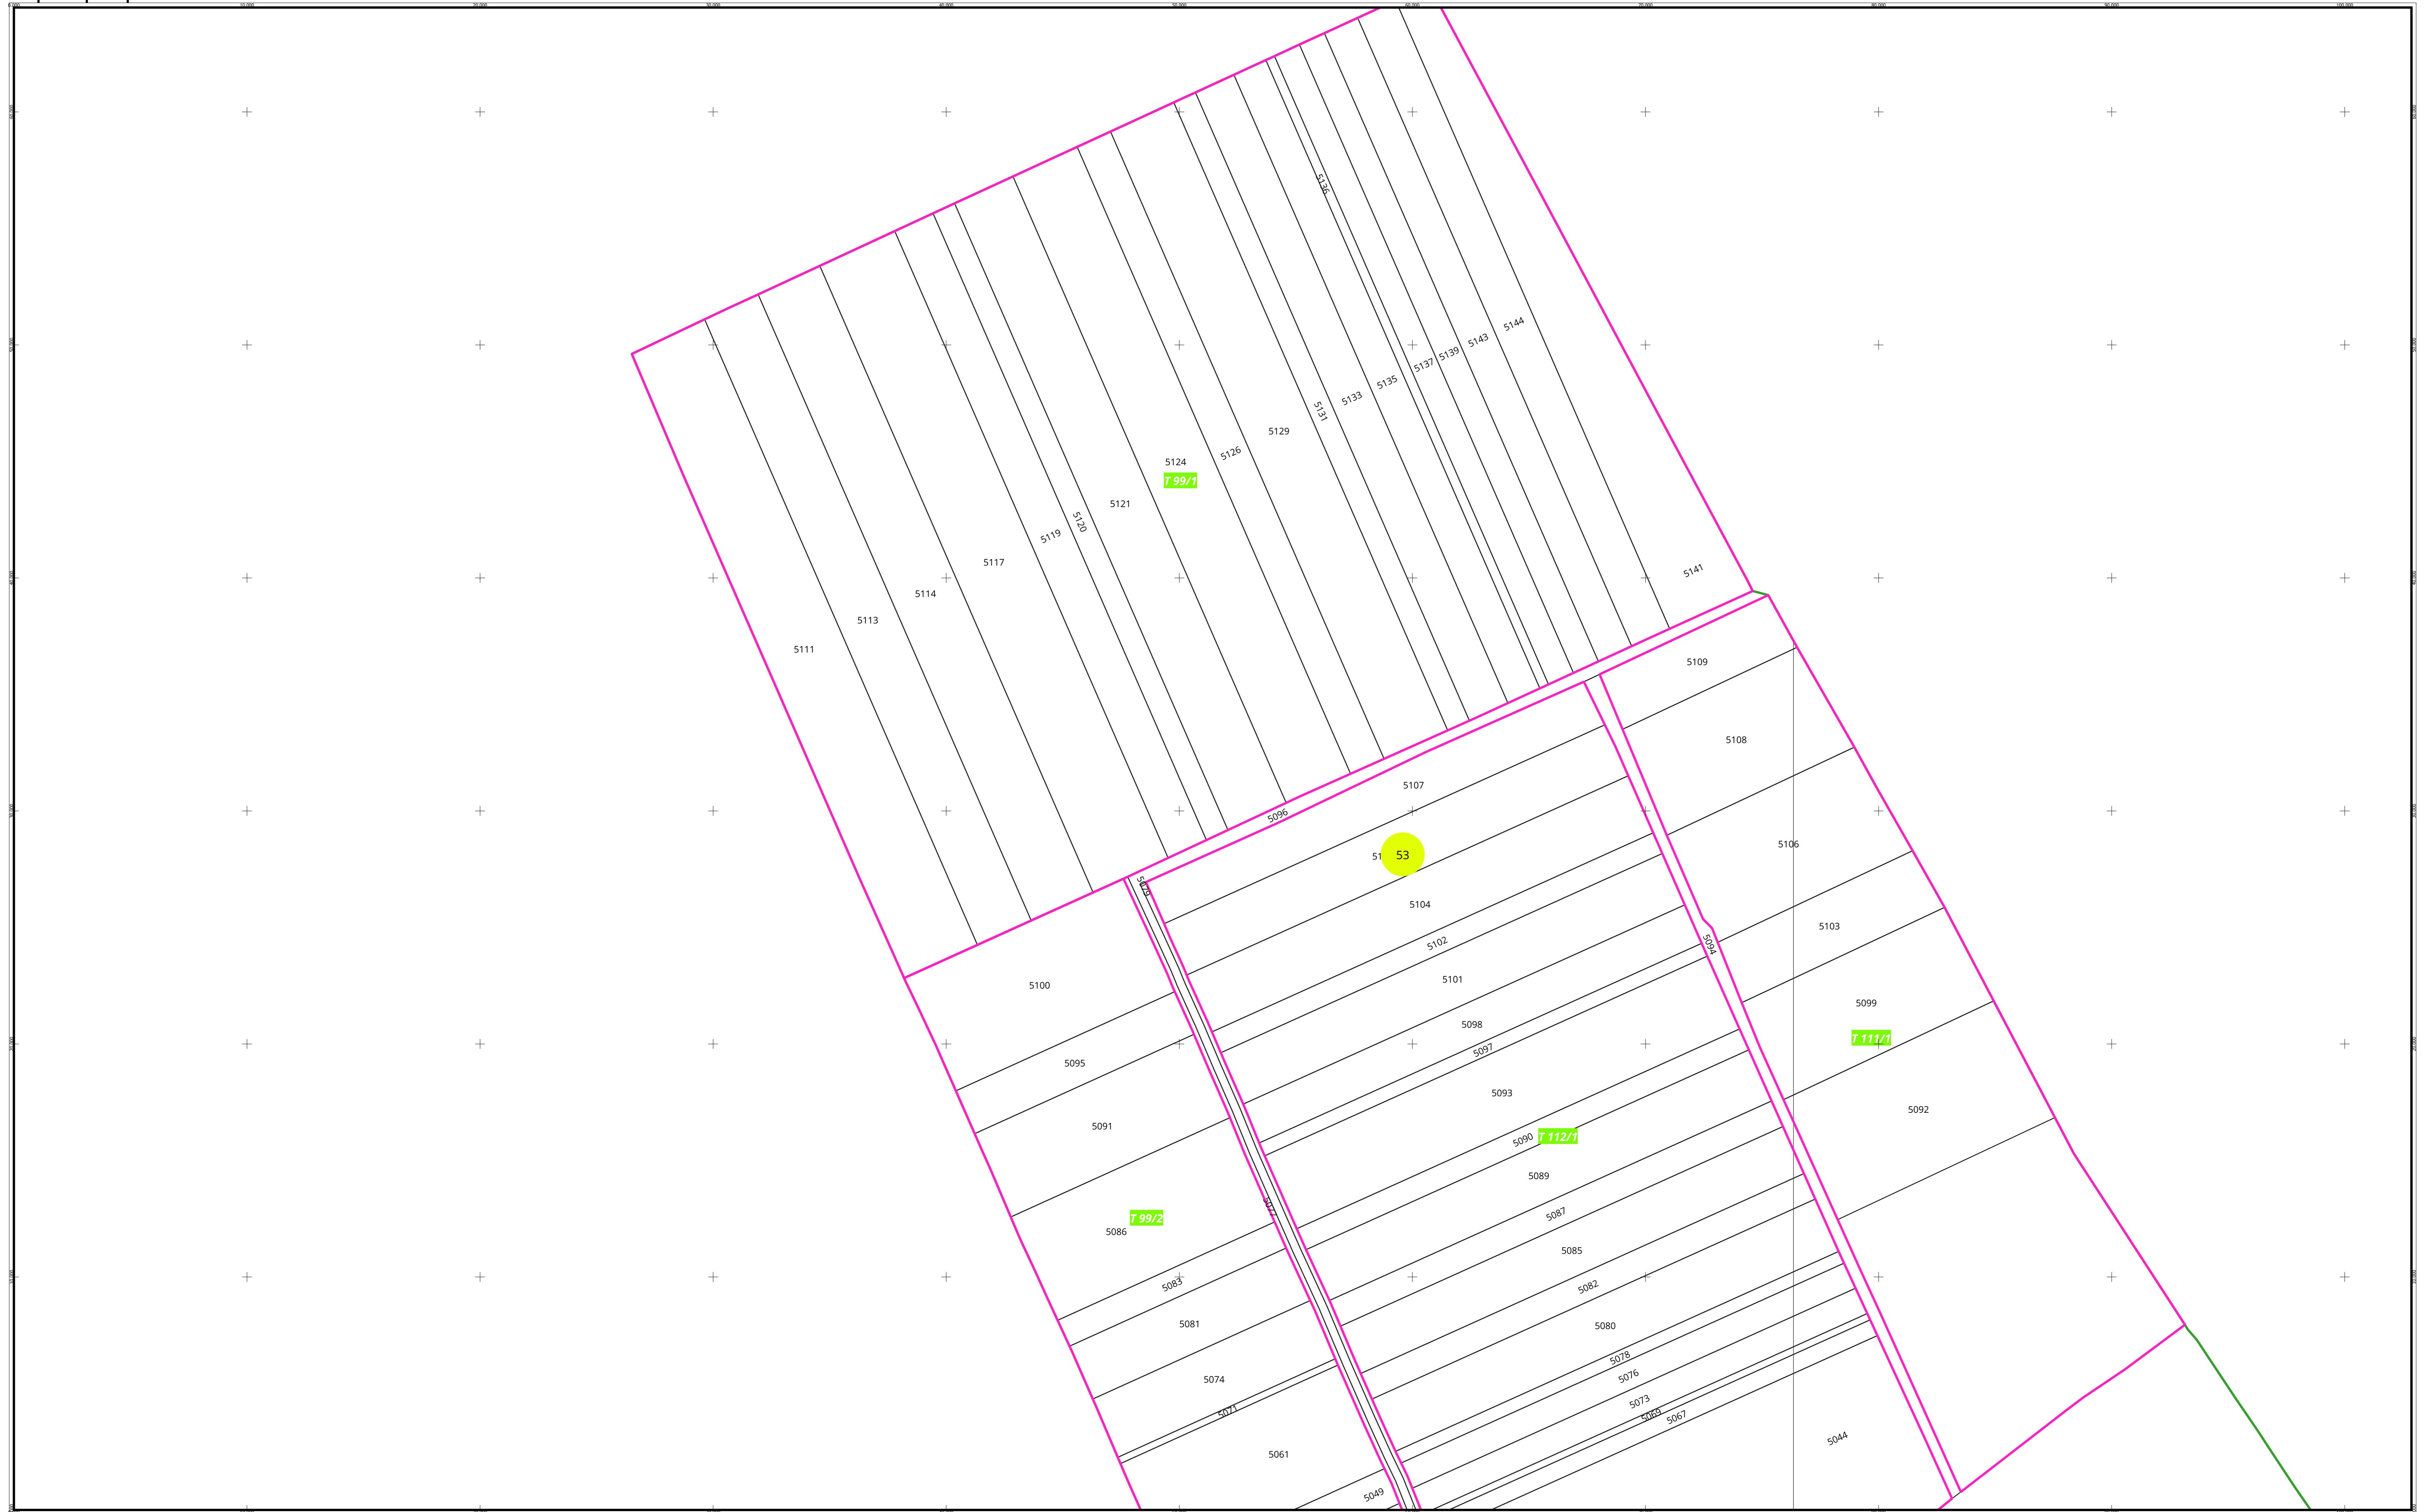

PLAN CADASTRAL
U.A.T. JEGĂLIA, județul CĂLĂRAȘI, Sectorul cadastral 53
Scara 1:2000
Sistem de proiecție: STEREO' 1970

Planșa 7
Copie spre publicare

SC KOMORA SRL

Schema de racordare a planselor

Schița cu dispunerea sectoarelor cadastrale

LEGENDĂ

- Limită UAT (Red line)
- Limită Tarla (Pink line)
- Limită Sector Cadastral (Green line)
- Limită Imobil (Black line)

DATA: 2026-02