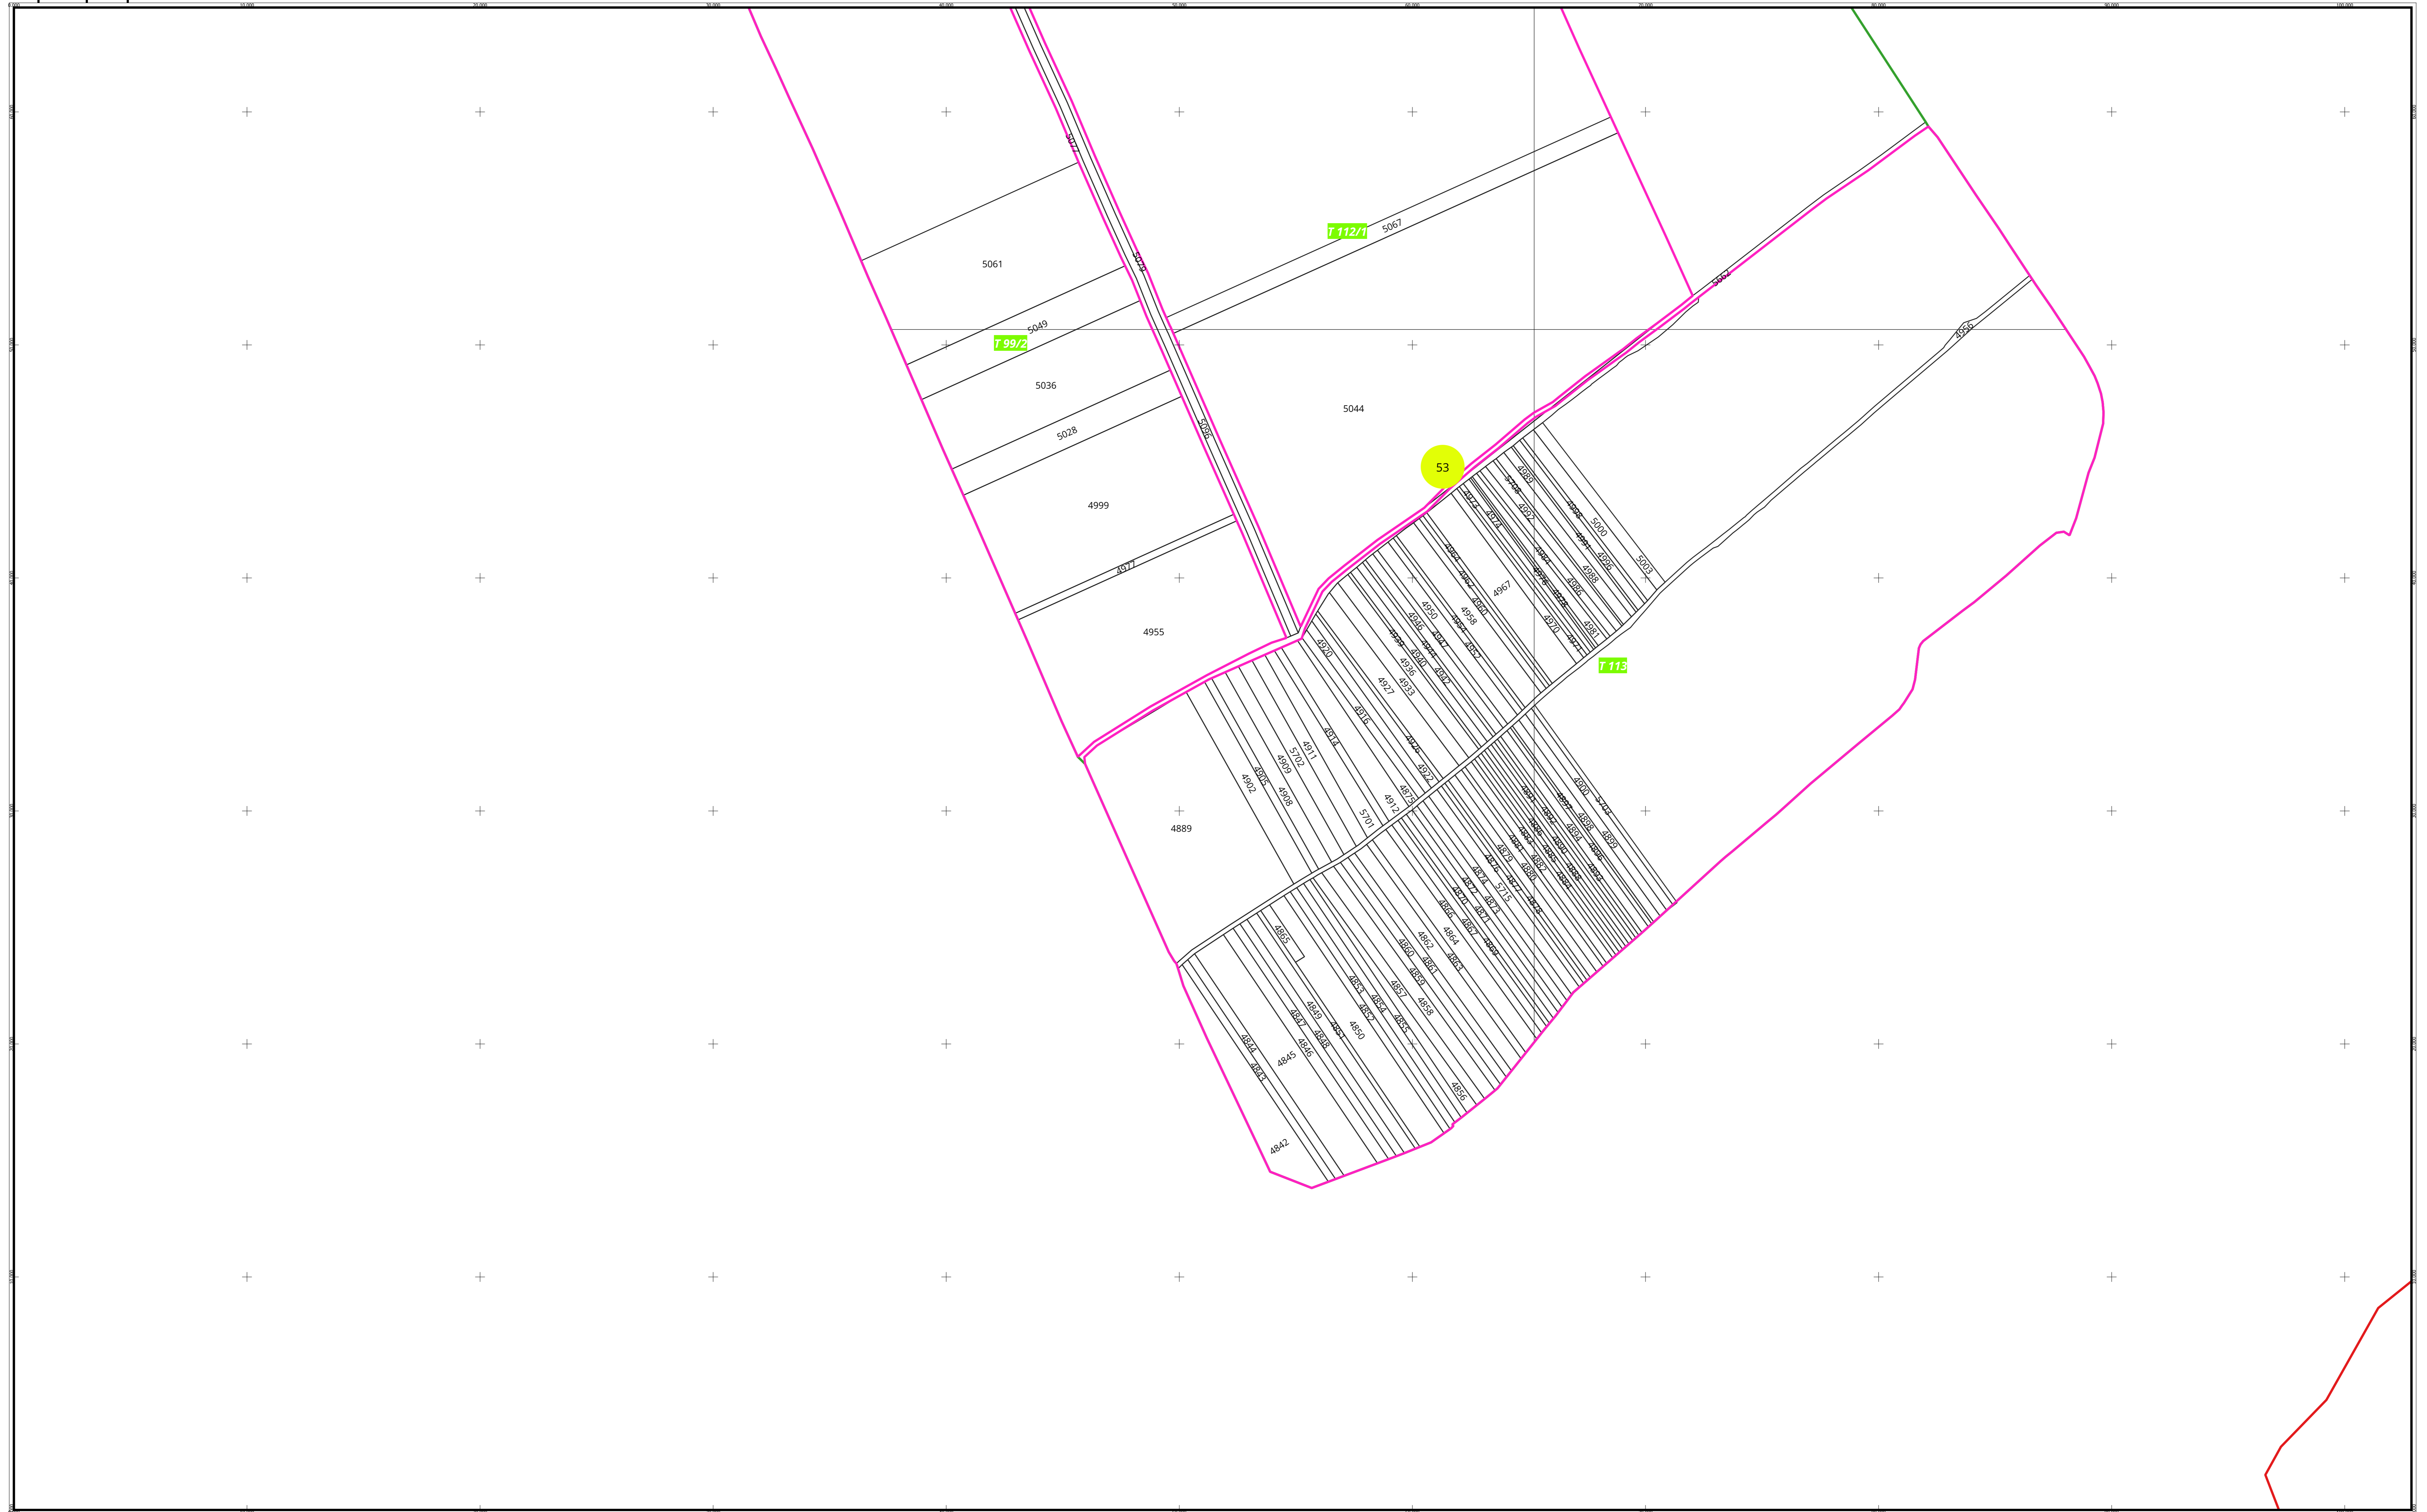

PLAN CADASTRAL
U.A.T. JEGĂLIA, județul CĂLĂRAȘI, Sectorul cadastral 53
Scara 1:2000
Sistem de proiecție: STEREO' 1970

Planșa 6
Copie spre publicare

SC KOMORA SRL

Schema de racordare a planselor

Schița cu dispunerea sectoarelor cadastrale

LEGENDĂ

- Limită UAT
- Limită Tarla
- Limită Sector Cadastral
- Limită Imobil

DATA: 2026-02