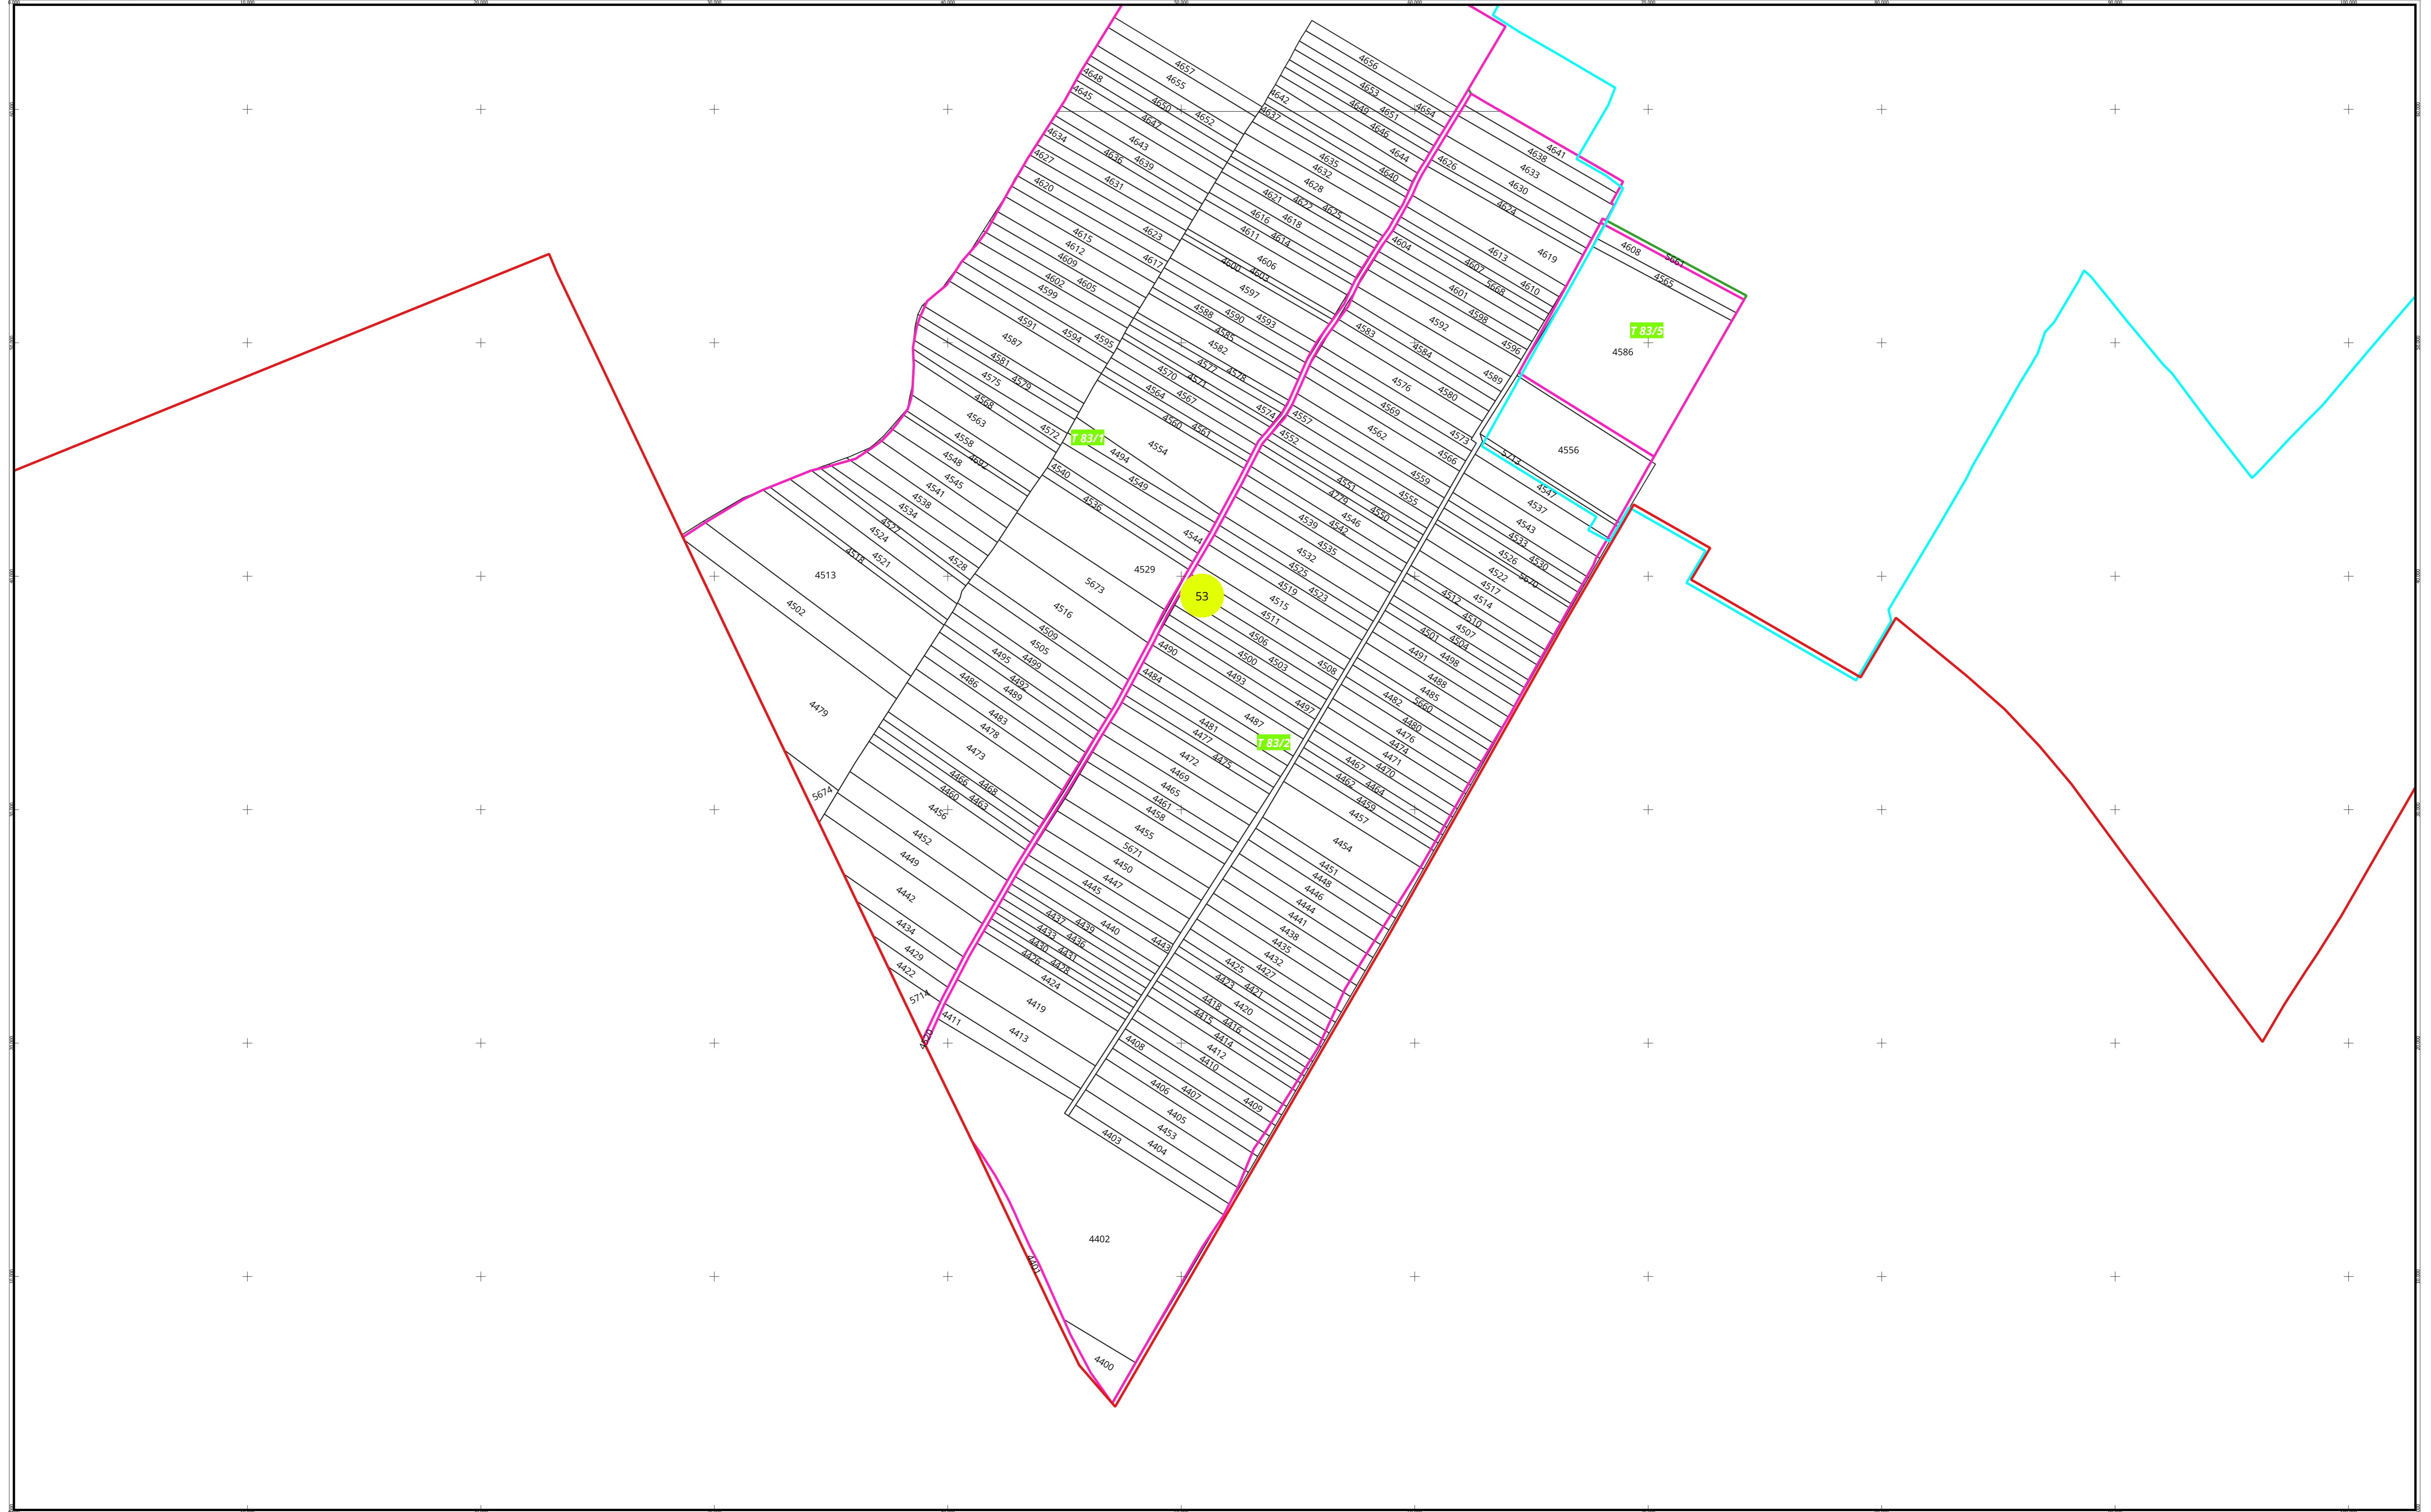

PLAN CADASTRAL
 U.A.T. JEGĂLIA, județul CĂLĂRAȘI, Sectorul cadastral 53
 Scara 1:2000
 Sistem de proiecție: STEREO' 1970

Planșa 4
 Copie spre publicare

SC KOMORA SRL

Schema de racordare a planselor

Schița cu dispunerea sectoarelor cadastrale

DATA: 2026-02

0 100 200 m

LEGENDĂ

- Limită UAT
- Limită Intravilan
- Limită Sector Cadastral
- Limită Tarla
- Limită Imobil