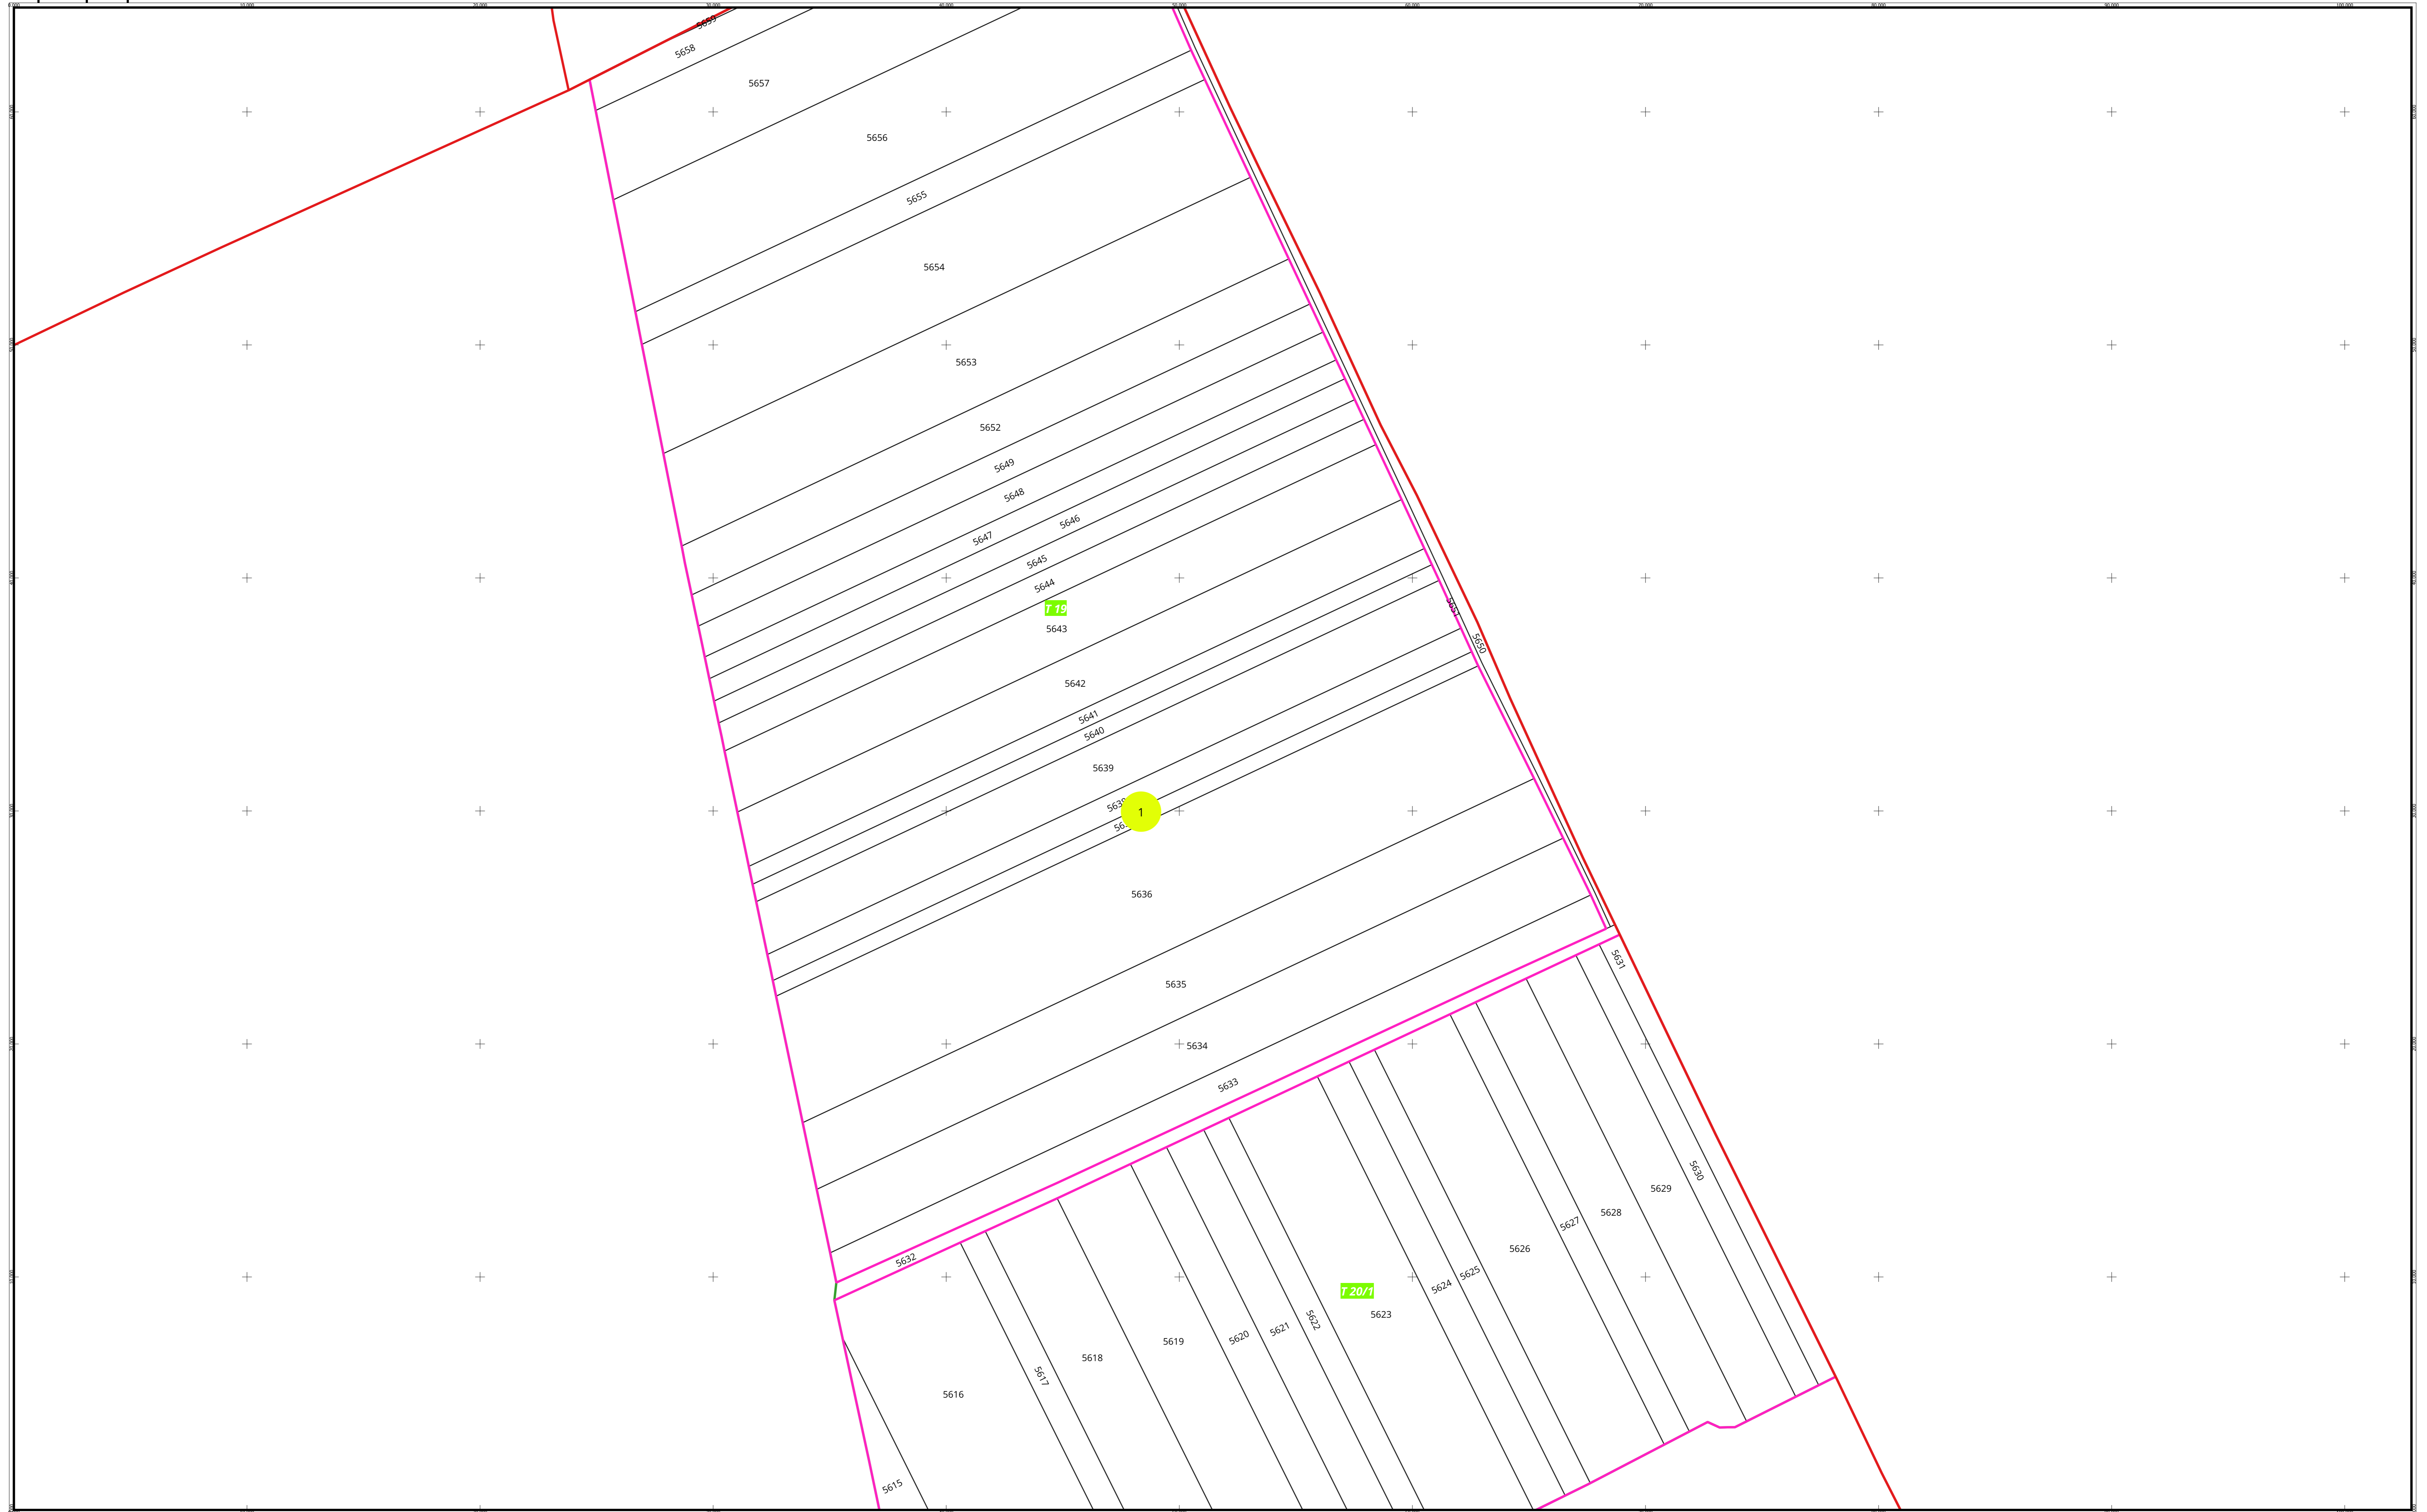

PLAN CADASTRAL
U.A.T. JEGĂLIA, județul CĂLĂRAȘI, Sectorul cadastral 1
Scara 1:2000
Sistem de proiecție: STEREO' 1970

Planșa 1
Copie spre publicare

SC KOMORA SRL

Schema de racordare a planselor

Schița cu dispunerea sectoarelor cadastrale

LEGENDĂ

- Limită UAT
- Limită Tarla
- Limită Sector Cadastral
- Limită Imobil

DATA: 2026-02