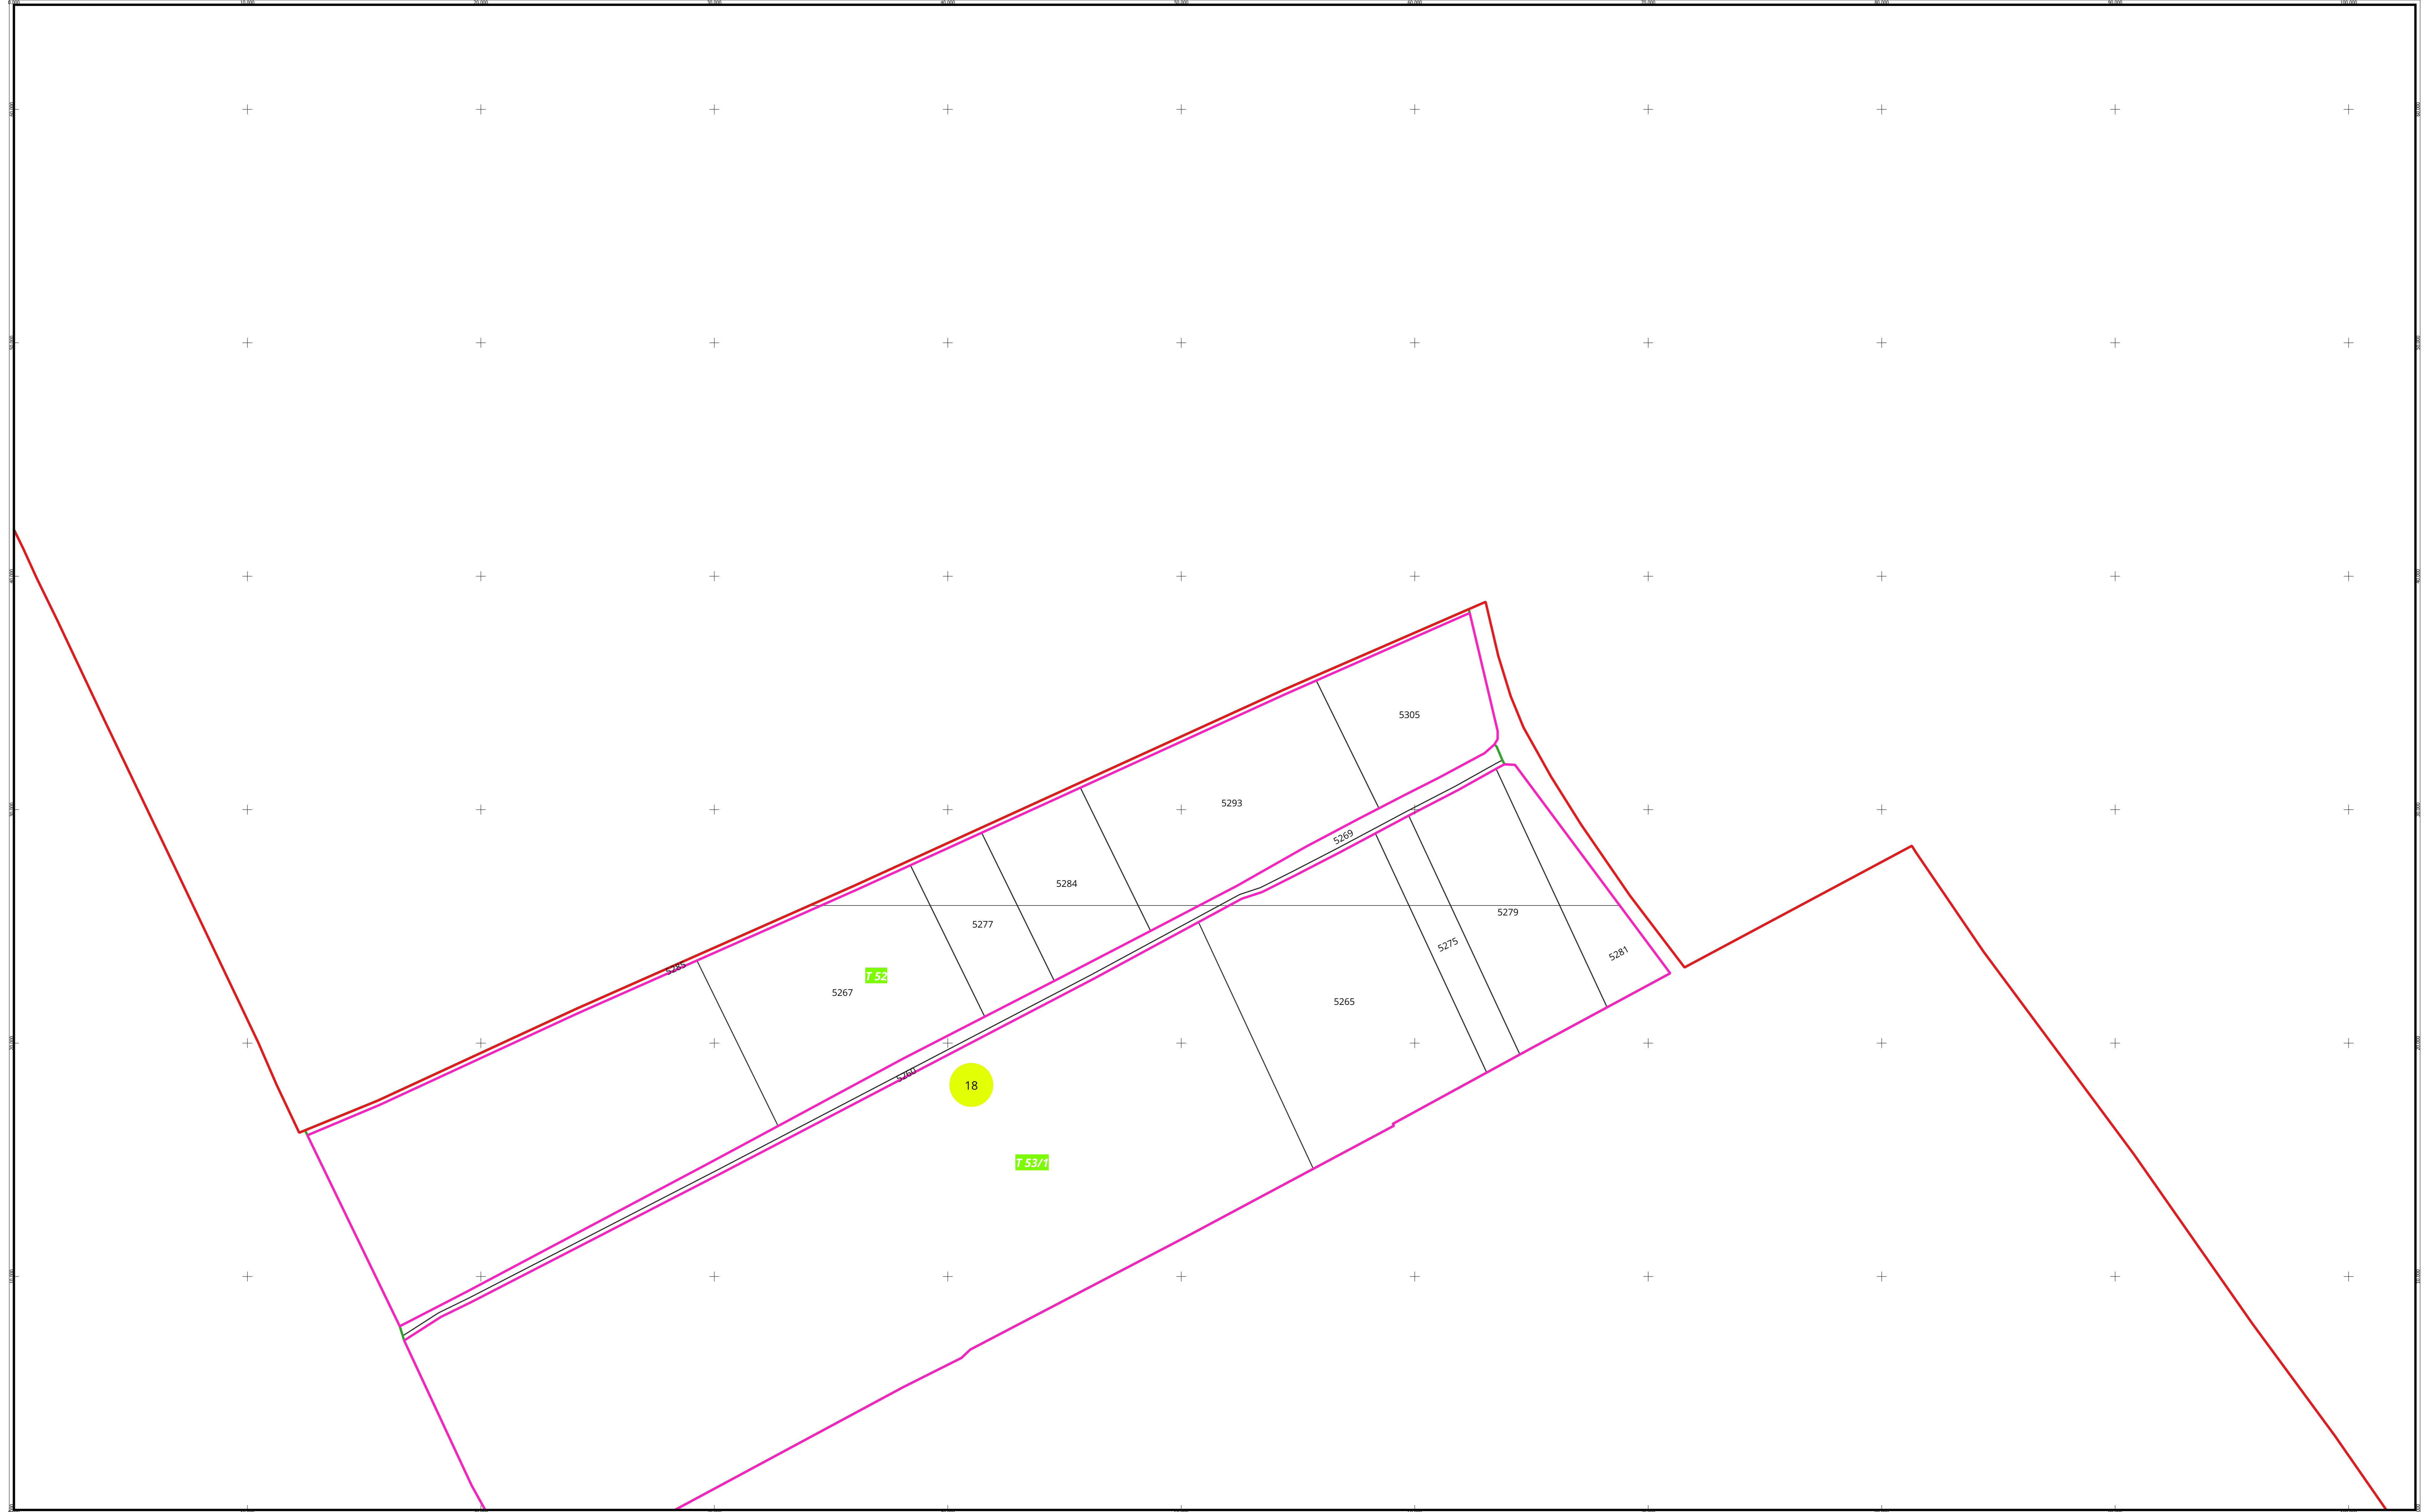

Planșa 2  
Copie spre publicare

SC KOMORA SRL

Schema de racordare a planselor

Schița cu dispunerea sectoarelor cadastrale

LEGENDĂ

- Limită UAT (Red line)
- Limită Tarla (Pink line)
- Limită Sector Cadastral (Green line)
- Limită Imobil (Black line)

DATA: 2026-02