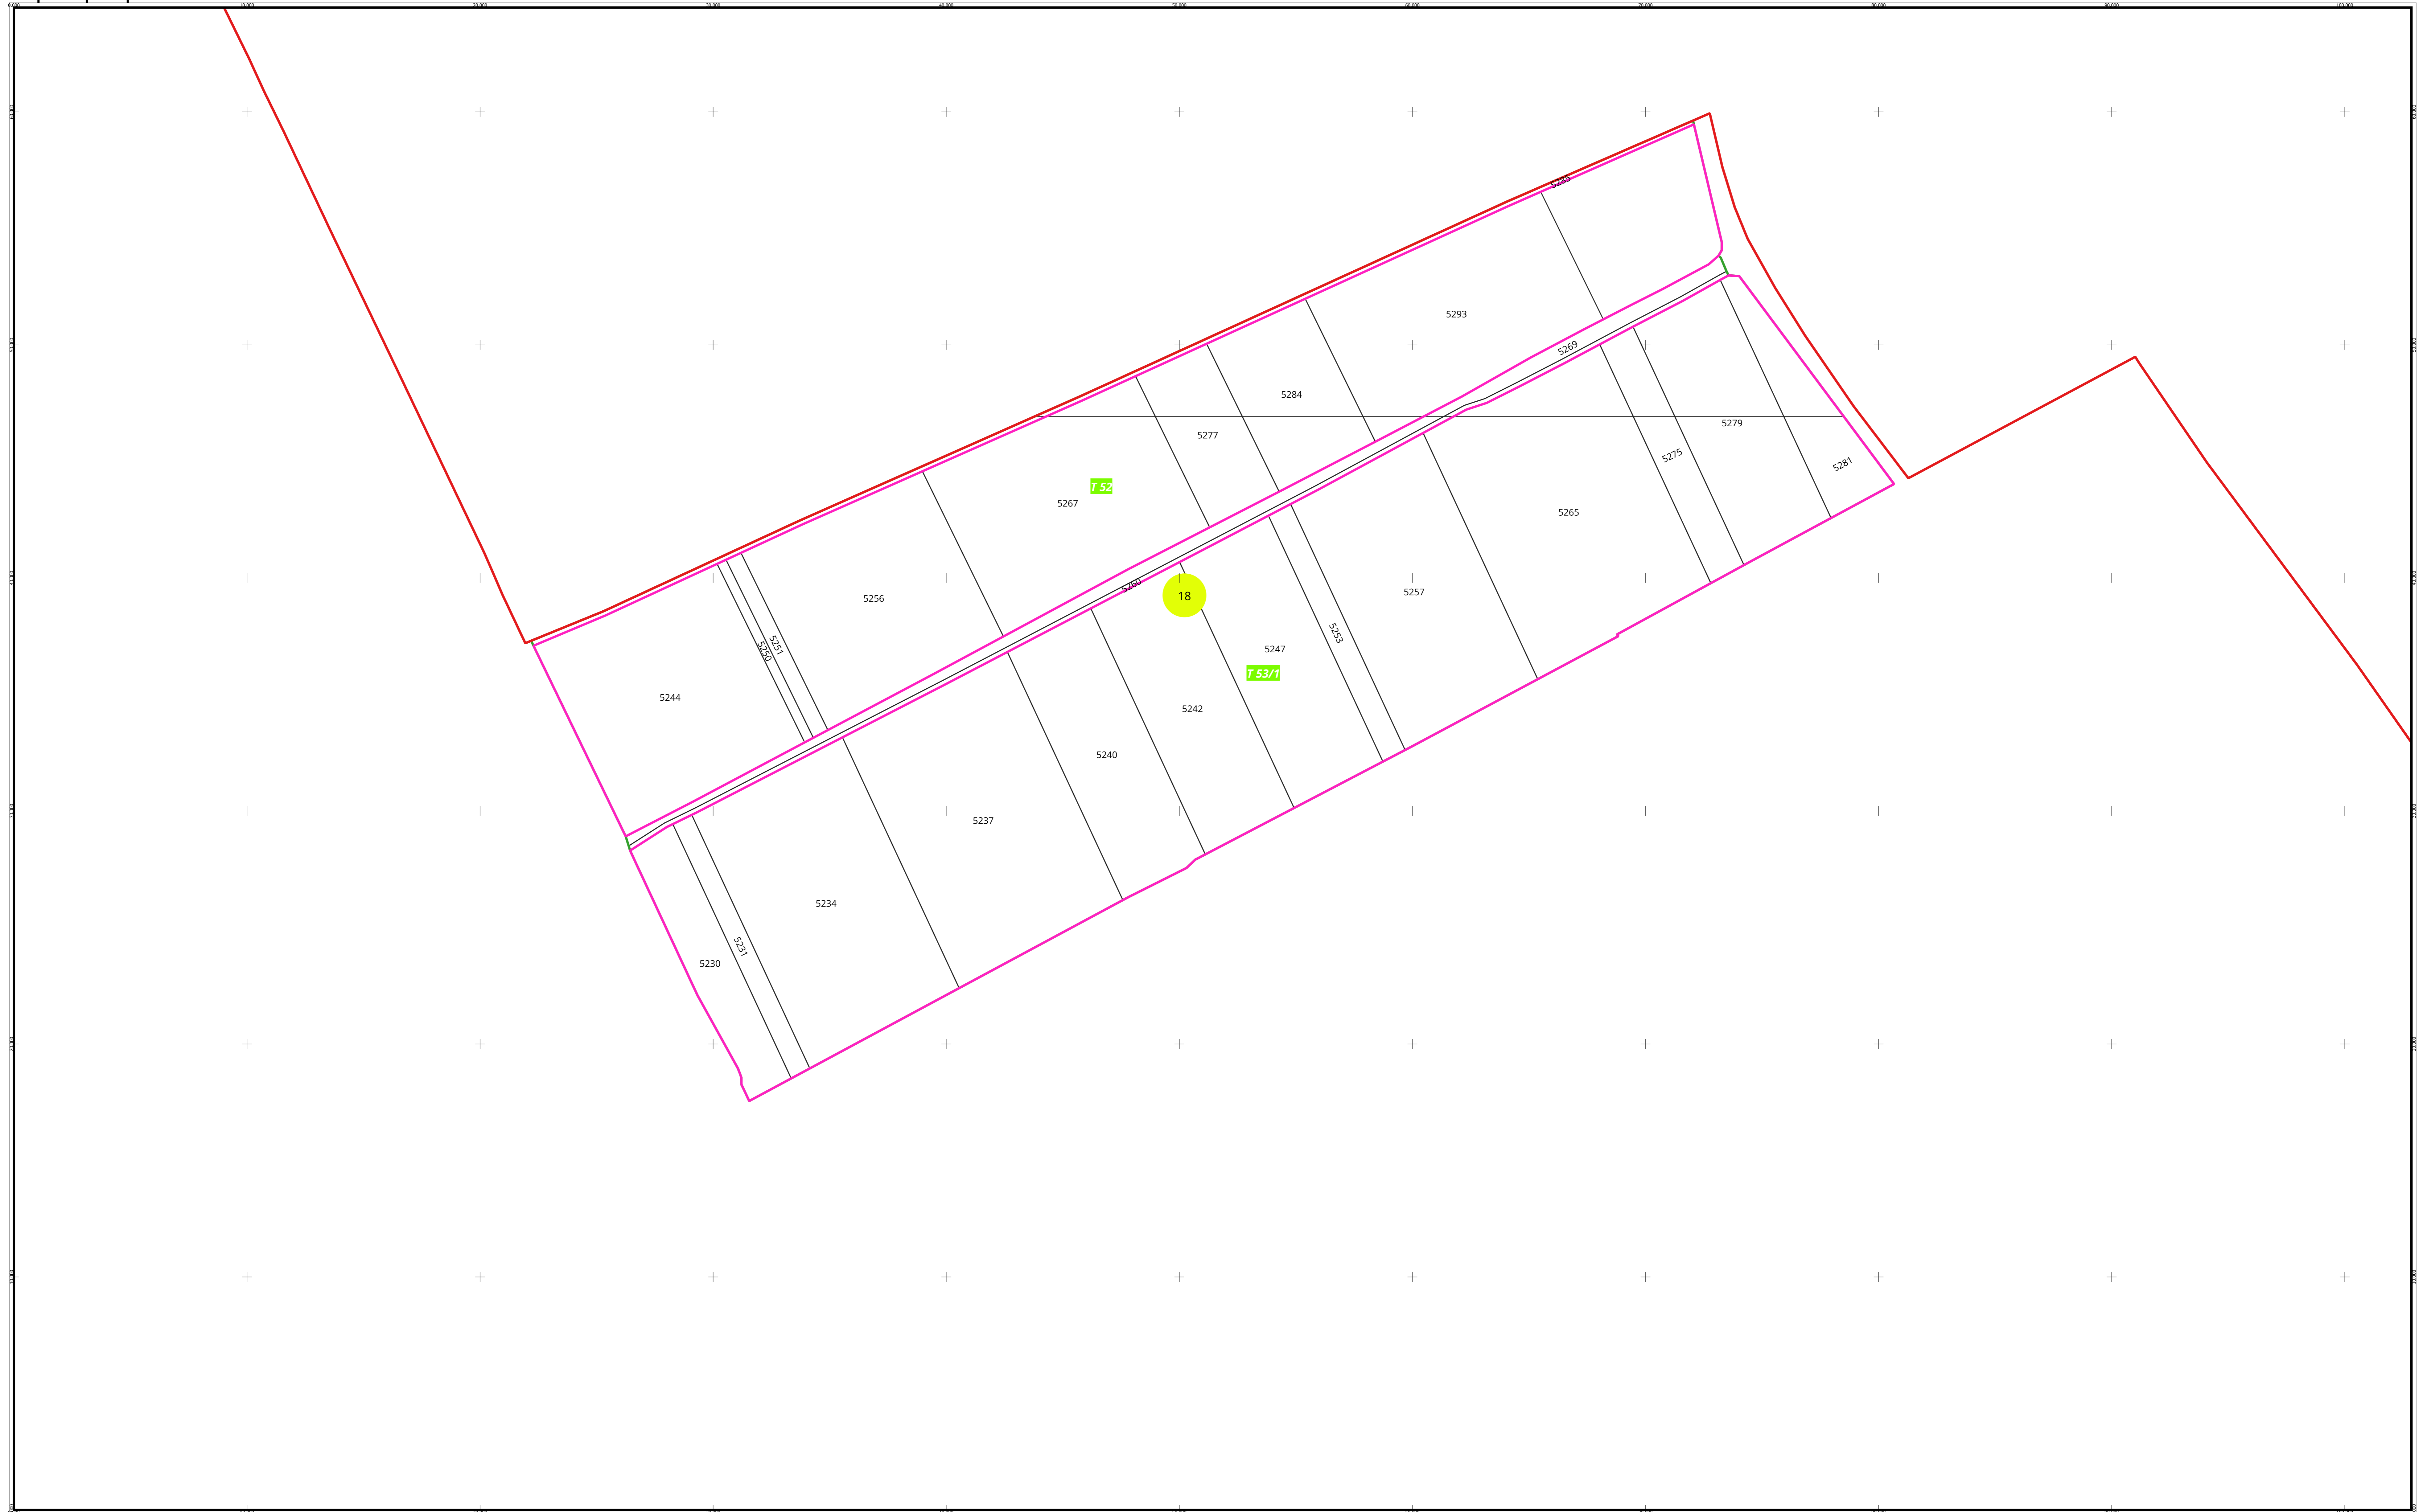

PLAN CADASTRAL
U.A.T. JEGĂLIA, județul CĂLĂRAȘI, Sectorul cadastral 18
Scara 1:2000
Sistem de proiecție: STEREO' 1970

Planșa 1
Copie spre publicare

SC KOMORA SRL

Schema de racordare a planselor

Schița cu dispunerea sectoarelor cadastrale

LEGENDĂ

- Limită UAT
- Limită Tarla
- Limită Sector Cadastral
- Limită Imobil

DATA: 2026-02