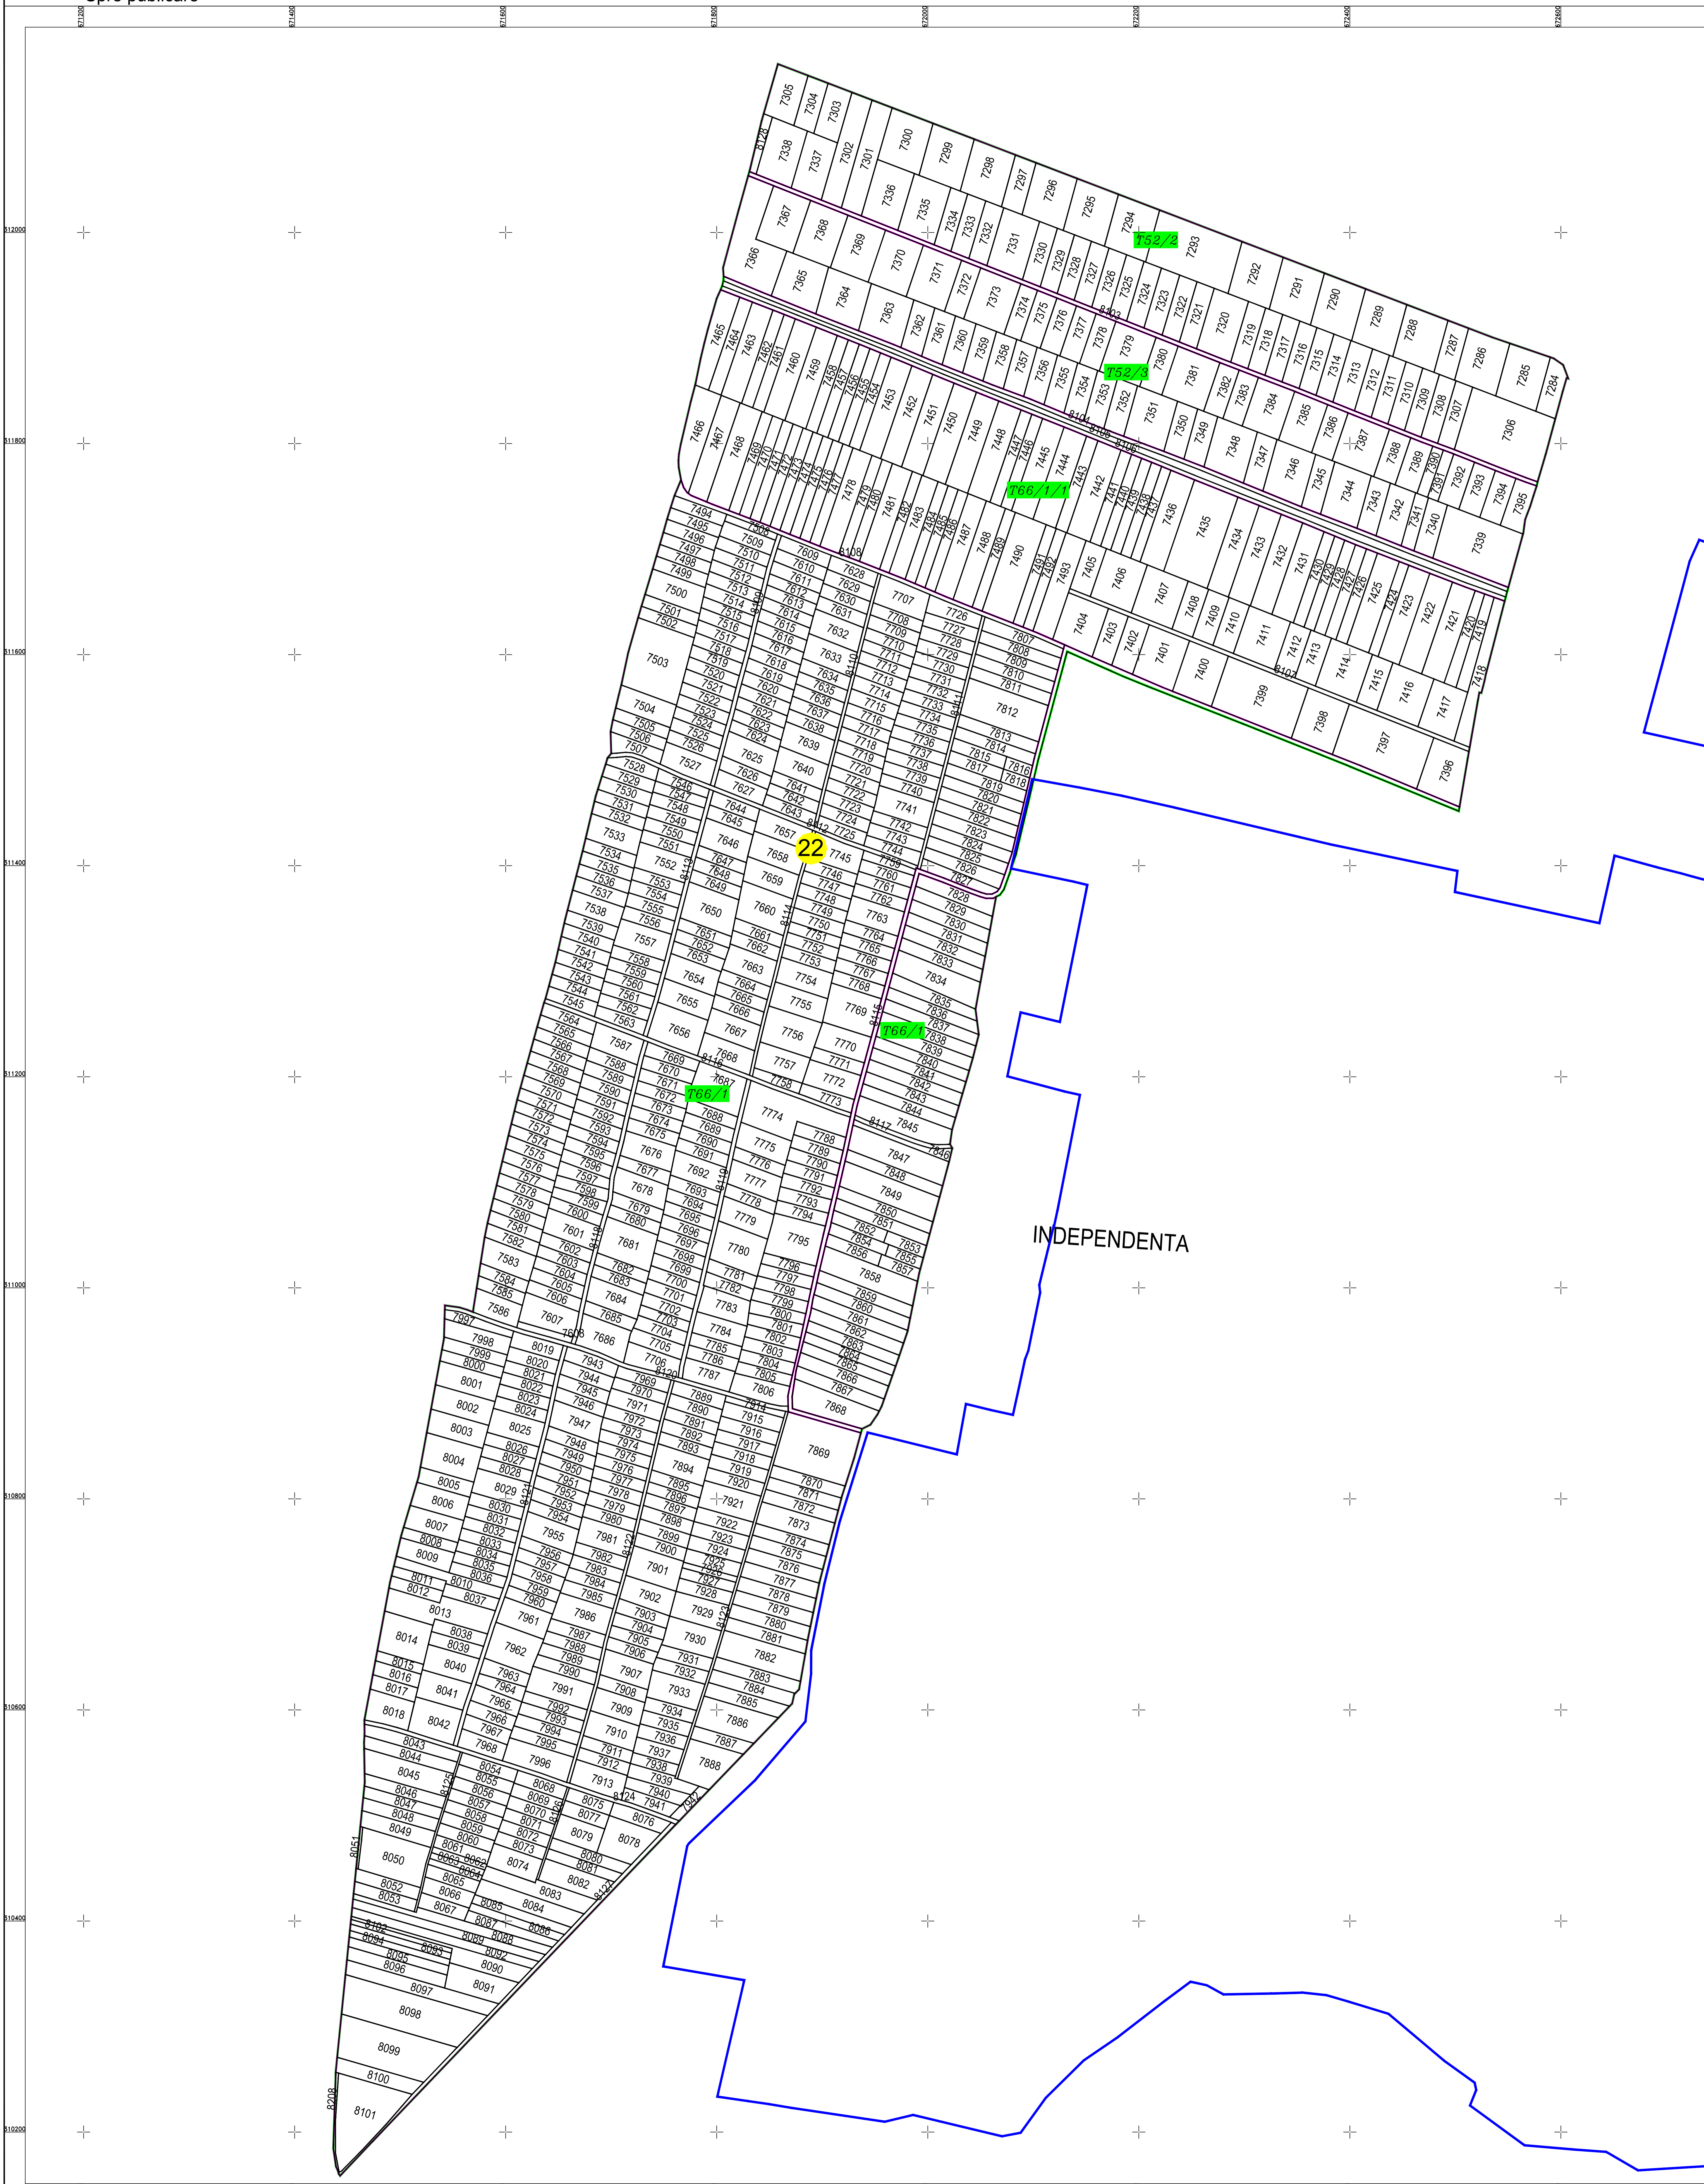

PLAN CADASTRAL
 U.A.T. Independența, județul CĂLĂRAȘI, Sectorul cadastral 22
 Scara 1:2000
 Sistem de proiecție STEREO' 1970

Planșa 1
Spre publicare

SC GEOSFAST
SURVEY SRL

Schița cu dispunerea sectorului cadastral

LEGENDA:

- Limită UAT
- Limită sector cadastral
- Limită intravilan
- Limită țară
- Limită imobil
- 22 Număr sector cadastral
- 7380 ID imobil