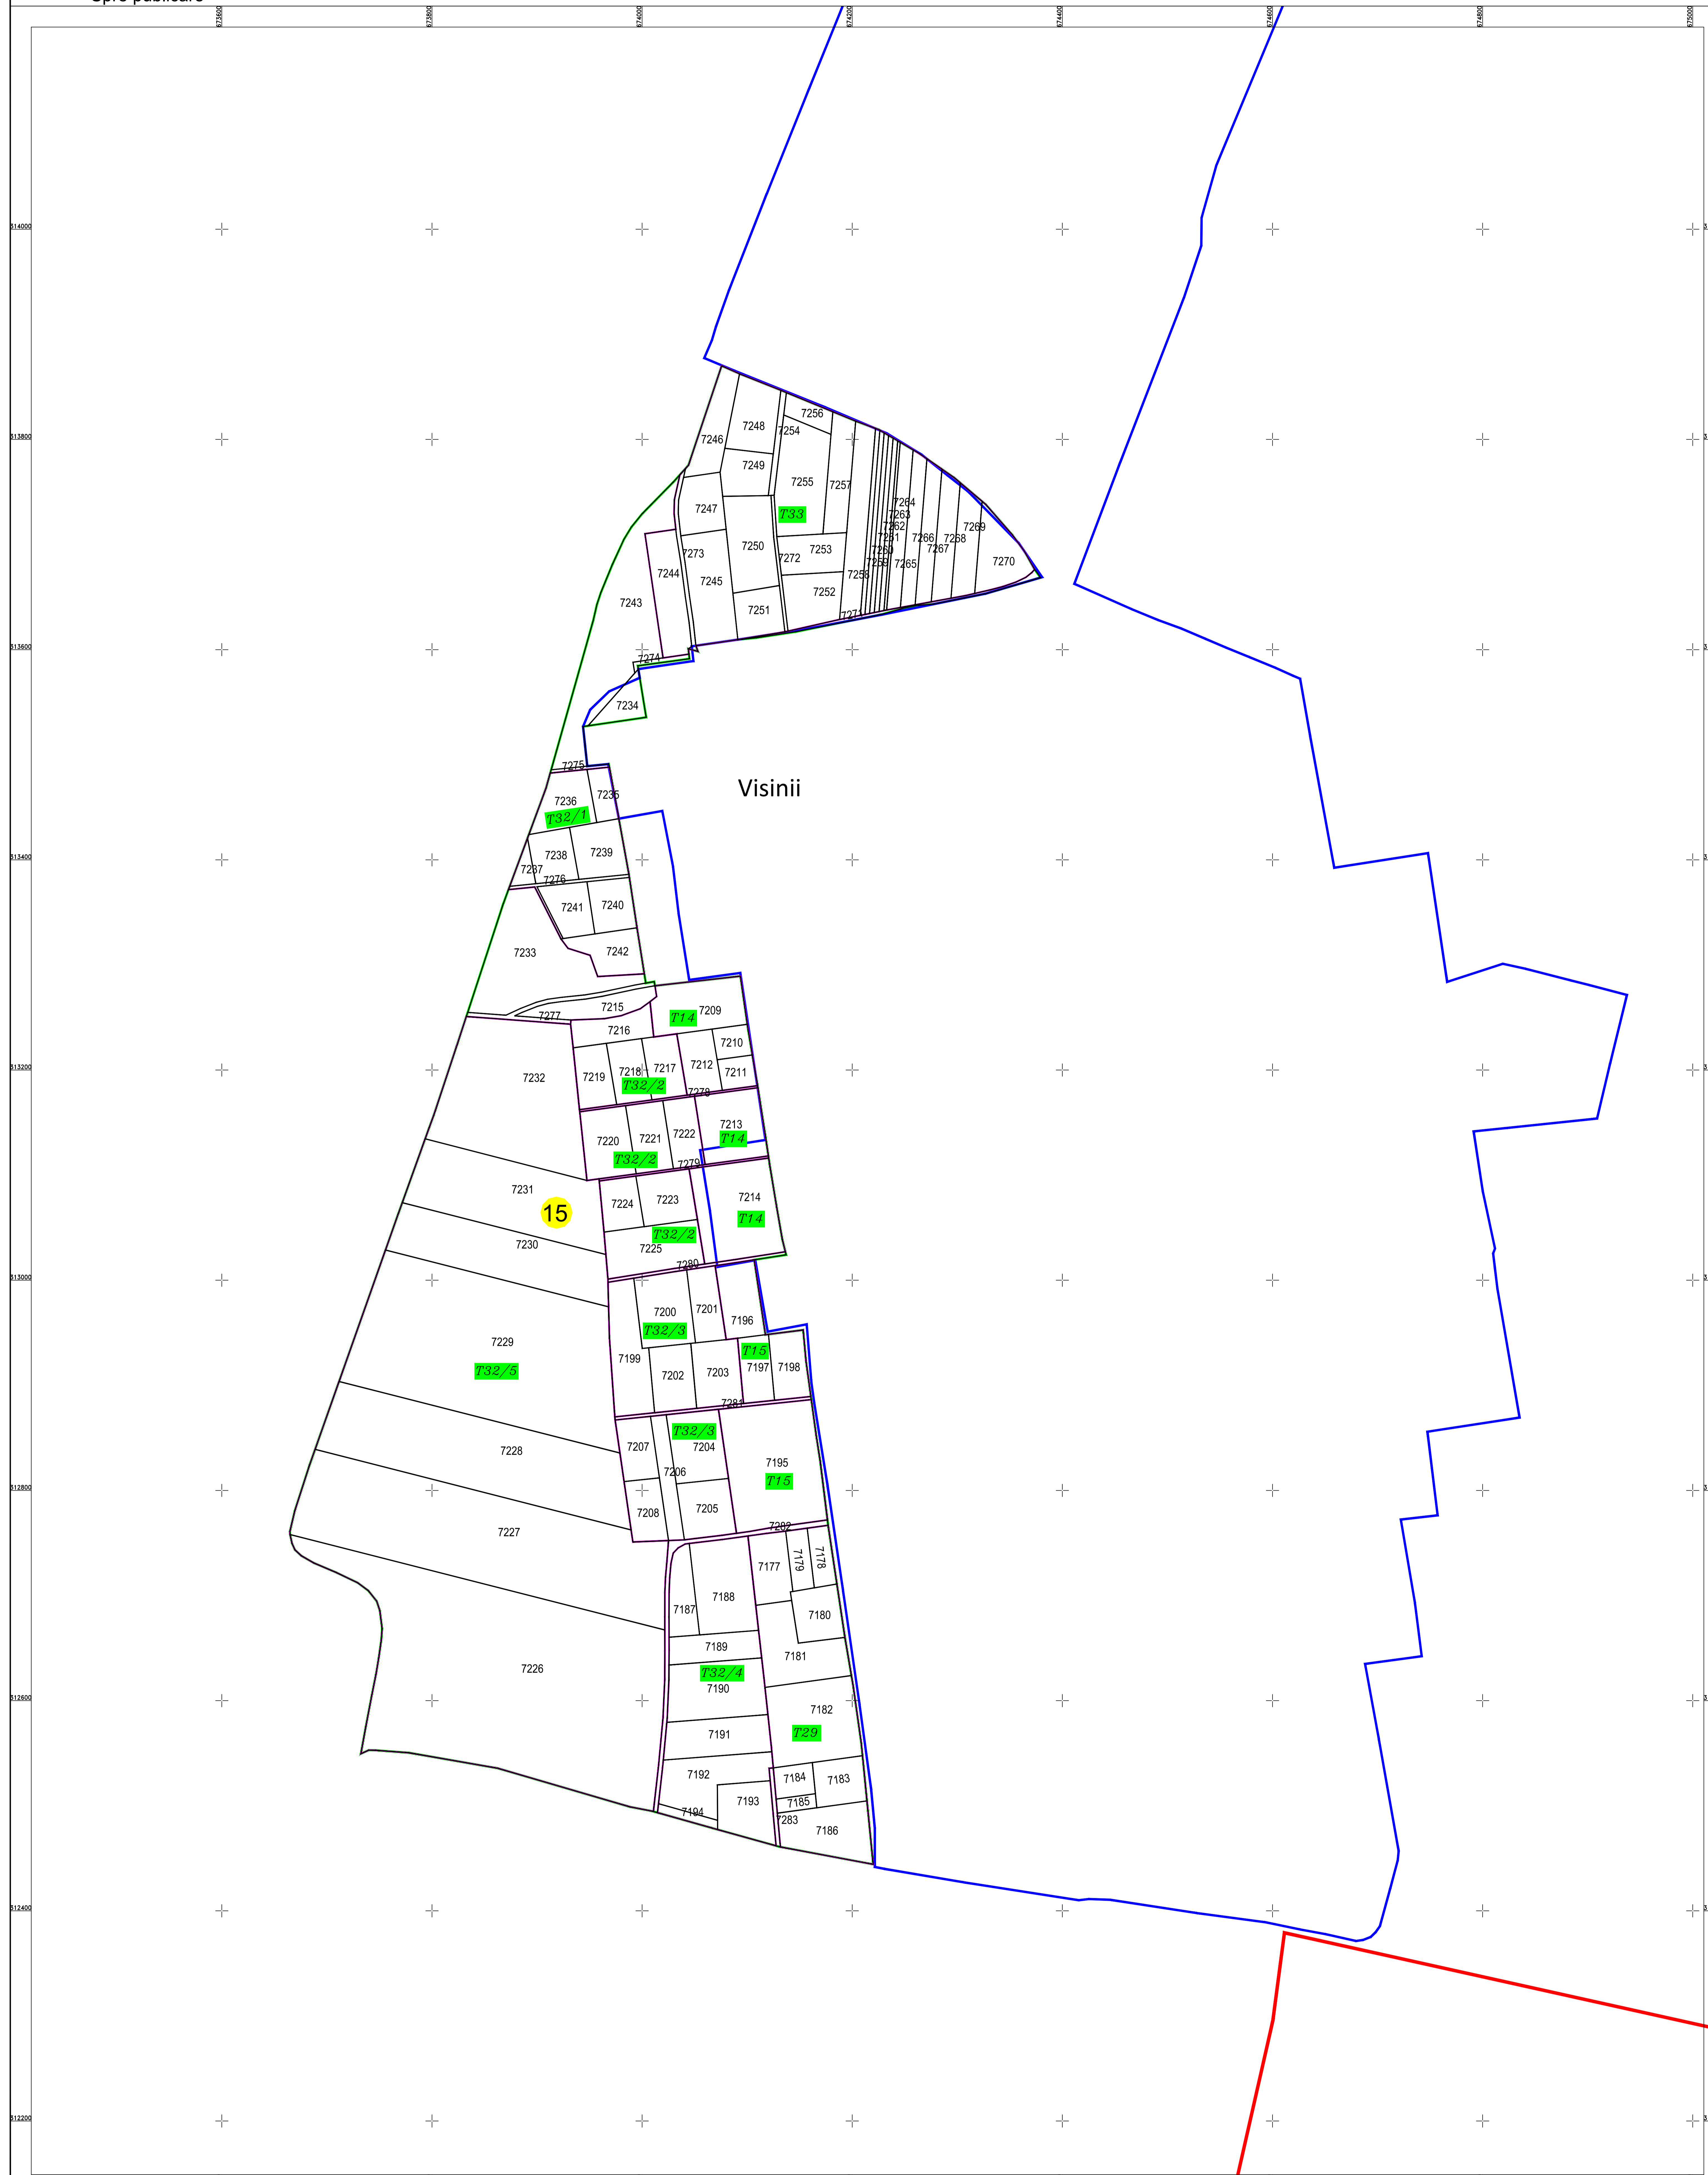

PLAN CADASTRAL
 U.A.T. Independența, județul CĂLĂRAȘI, Sectorul cadastral 15
 Scara 1:2000
 Sistem de proiecție STEREO' 1970

Planșa 1
 Spre publicare

Visinii

15

SC GEOSFAST
 SURVEY SRL

Schema de racordare a planșelor

Schița cu dispunerea sectorului cadastral

LEGENDA:

	Limită UAAT
	Limită sector cadastral
	Limită intravilan
	Limită țară
	Limită imobil
	Număr sector cadastral
	ID imobil