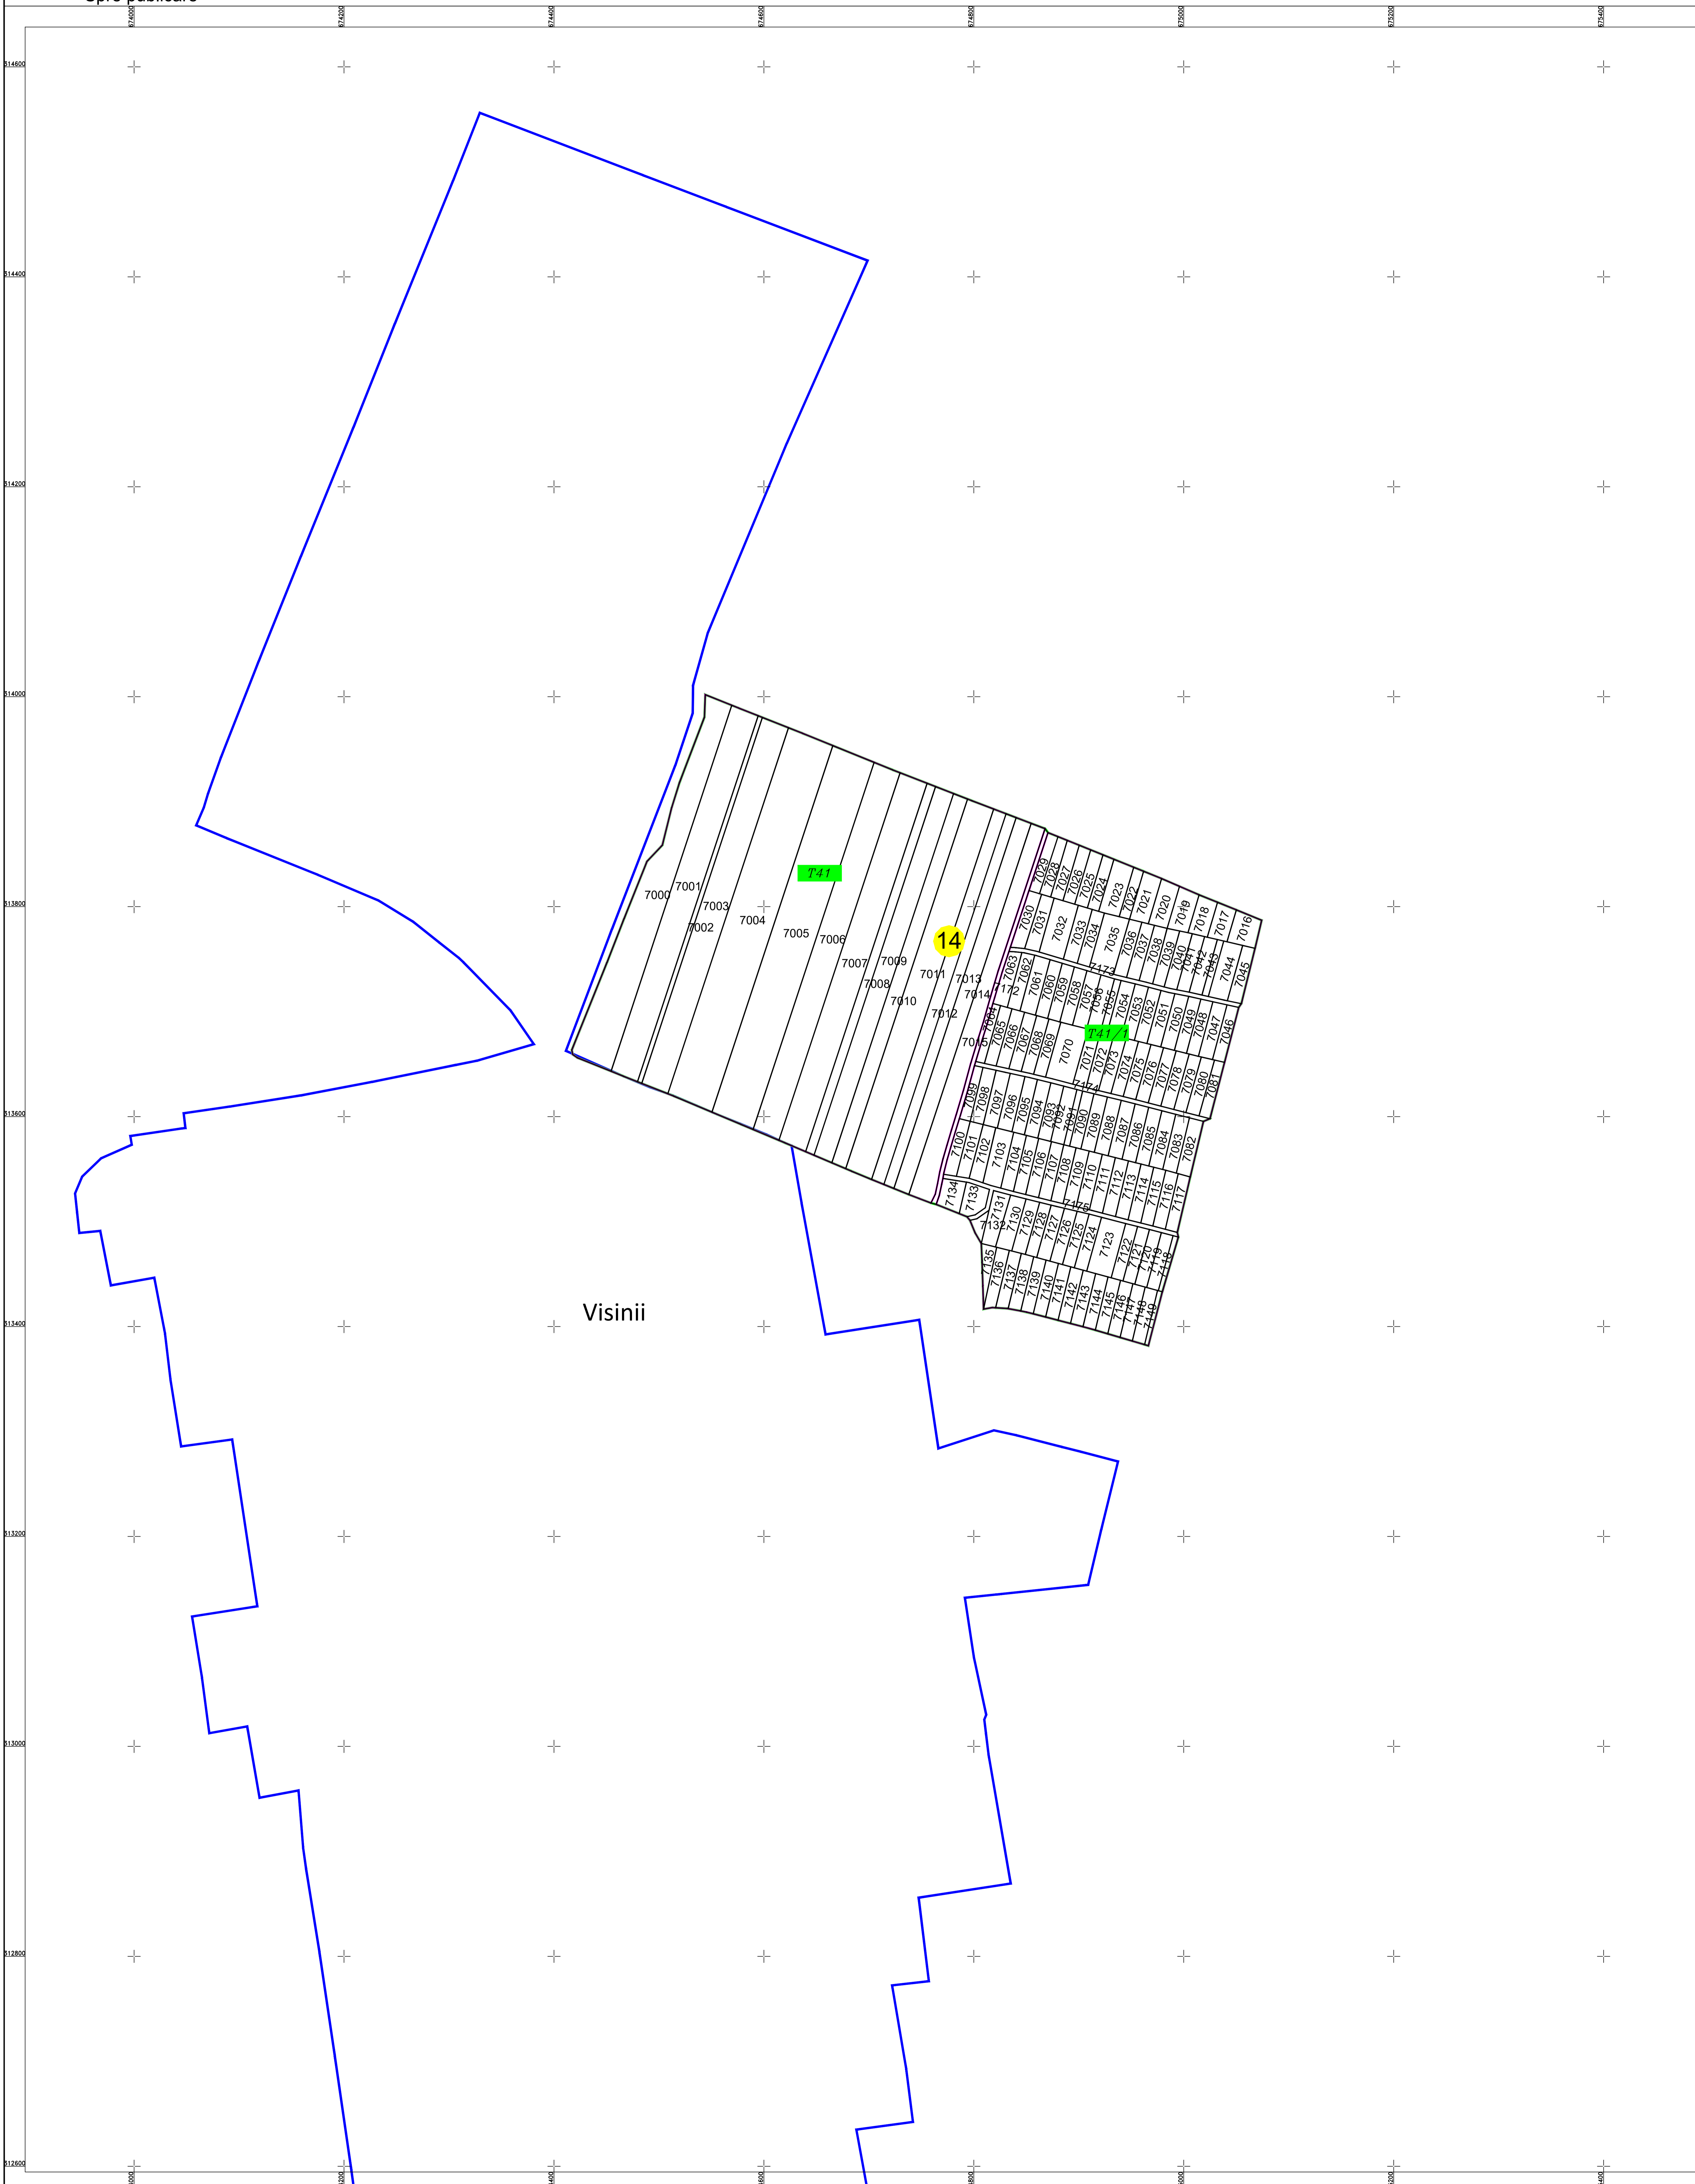

**PLAN CADASTRAL**  
 U.A.T. Independența, județul CĂLĂRAȘI, Sectorul cadastral 14  
 Scara 1:2000  
 Sistem de proiecție STEREO' 1970

Planșa 1  
 Spre publicare

Visinii

SC GEOSFAST  
 SURVEY SRL

Schema de racordare a planșelor

Schița cu dispunerea sectorului cadastral

LEGENDA:

|  |                         |
|--|-------------------------|
|  | Limită UAAT             |
|  | Limită sector cadastral |
|  | Limită intravilan       |
|  | Limită țară             |
|  | Limită imobil           |
|  | Număr sector cadastral  |
|  | 7072 ID imobil          |