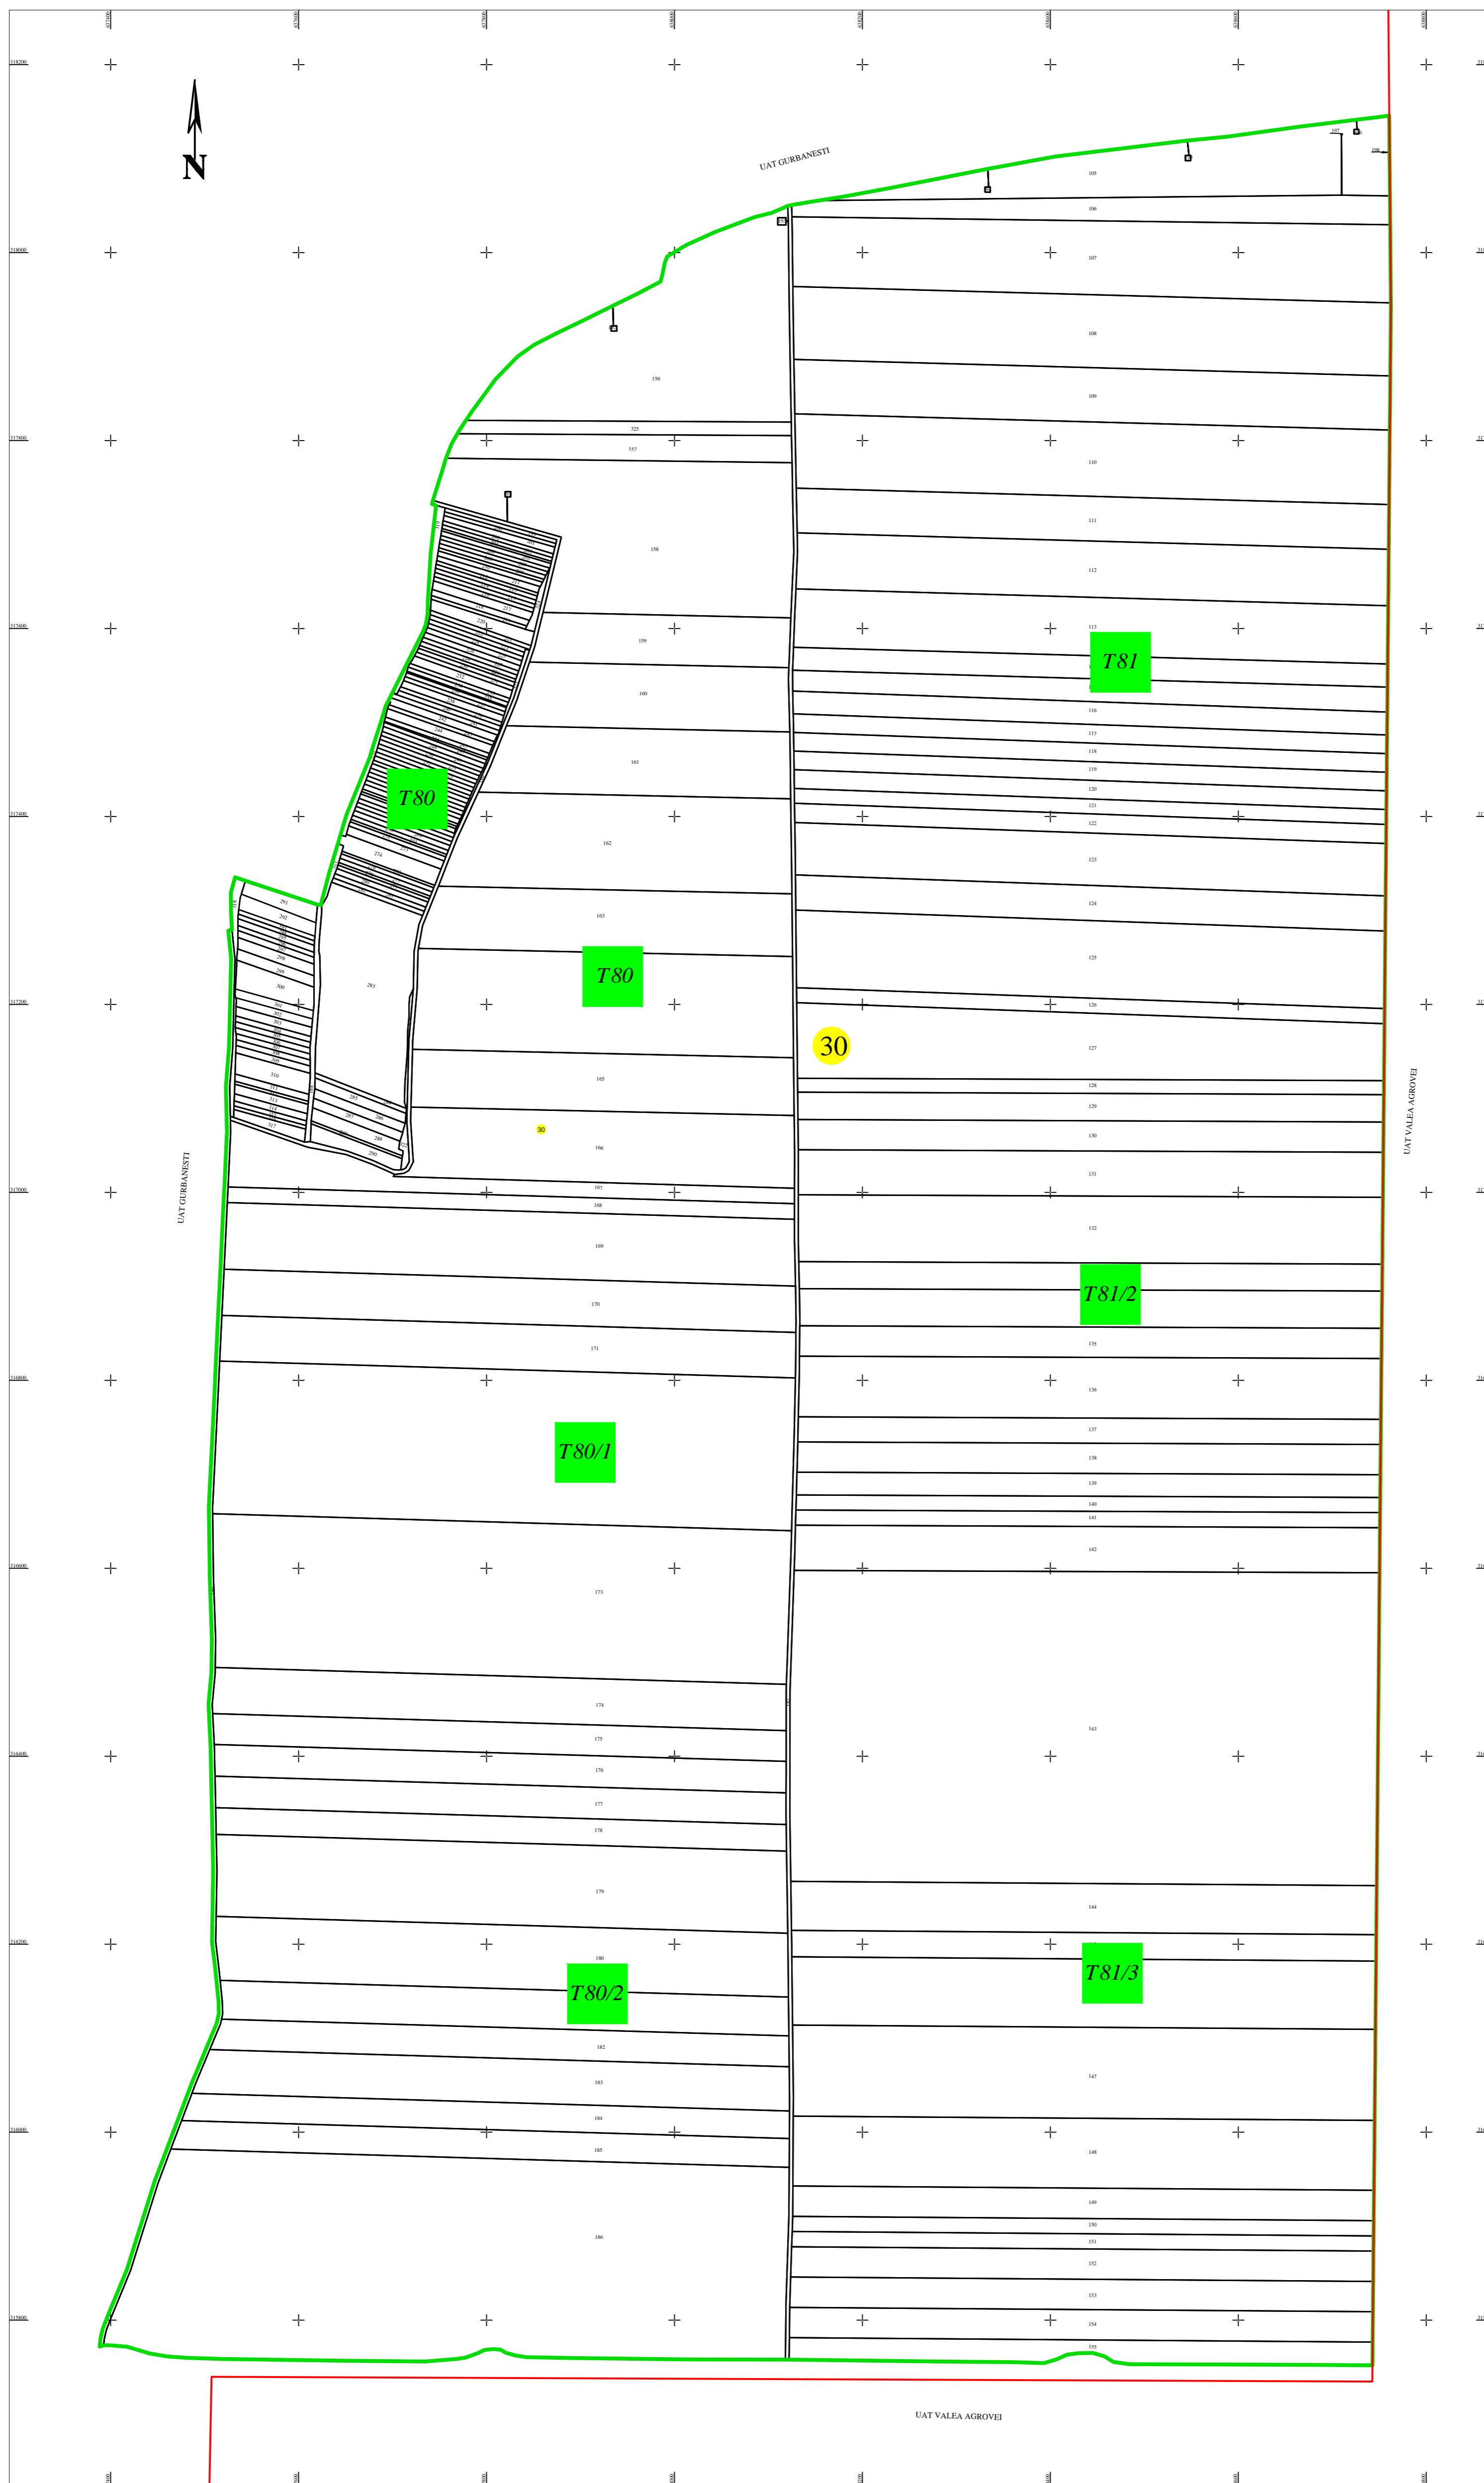

PLAN CADASTRAL

UAT GURBĂNEȘTI

judetul CĂLĂRAȘI

Sector Cadastral nr. 30

Scara 1:2000

Sistem de proiectie STEREO 70

Plansa 1/1

LEGENDA

30

Numar sector cadastral

CĂLĂRAȘI

Judet

GURBĂNEȘTI

UAT

GURBĂNEȘTI

Localitati

PLAN CADASTRAL

Titlu

Sector cadastral nr. 32

Subtitluri, Sector cadastral

1:2000

Scara

155

ID

SCHITA CU DISPUNEREA SECTOARELOR CADASTRALE

	Limita UAT
	Limita sectoarelor cadastrale
	Limita imobil
	Limita constructii