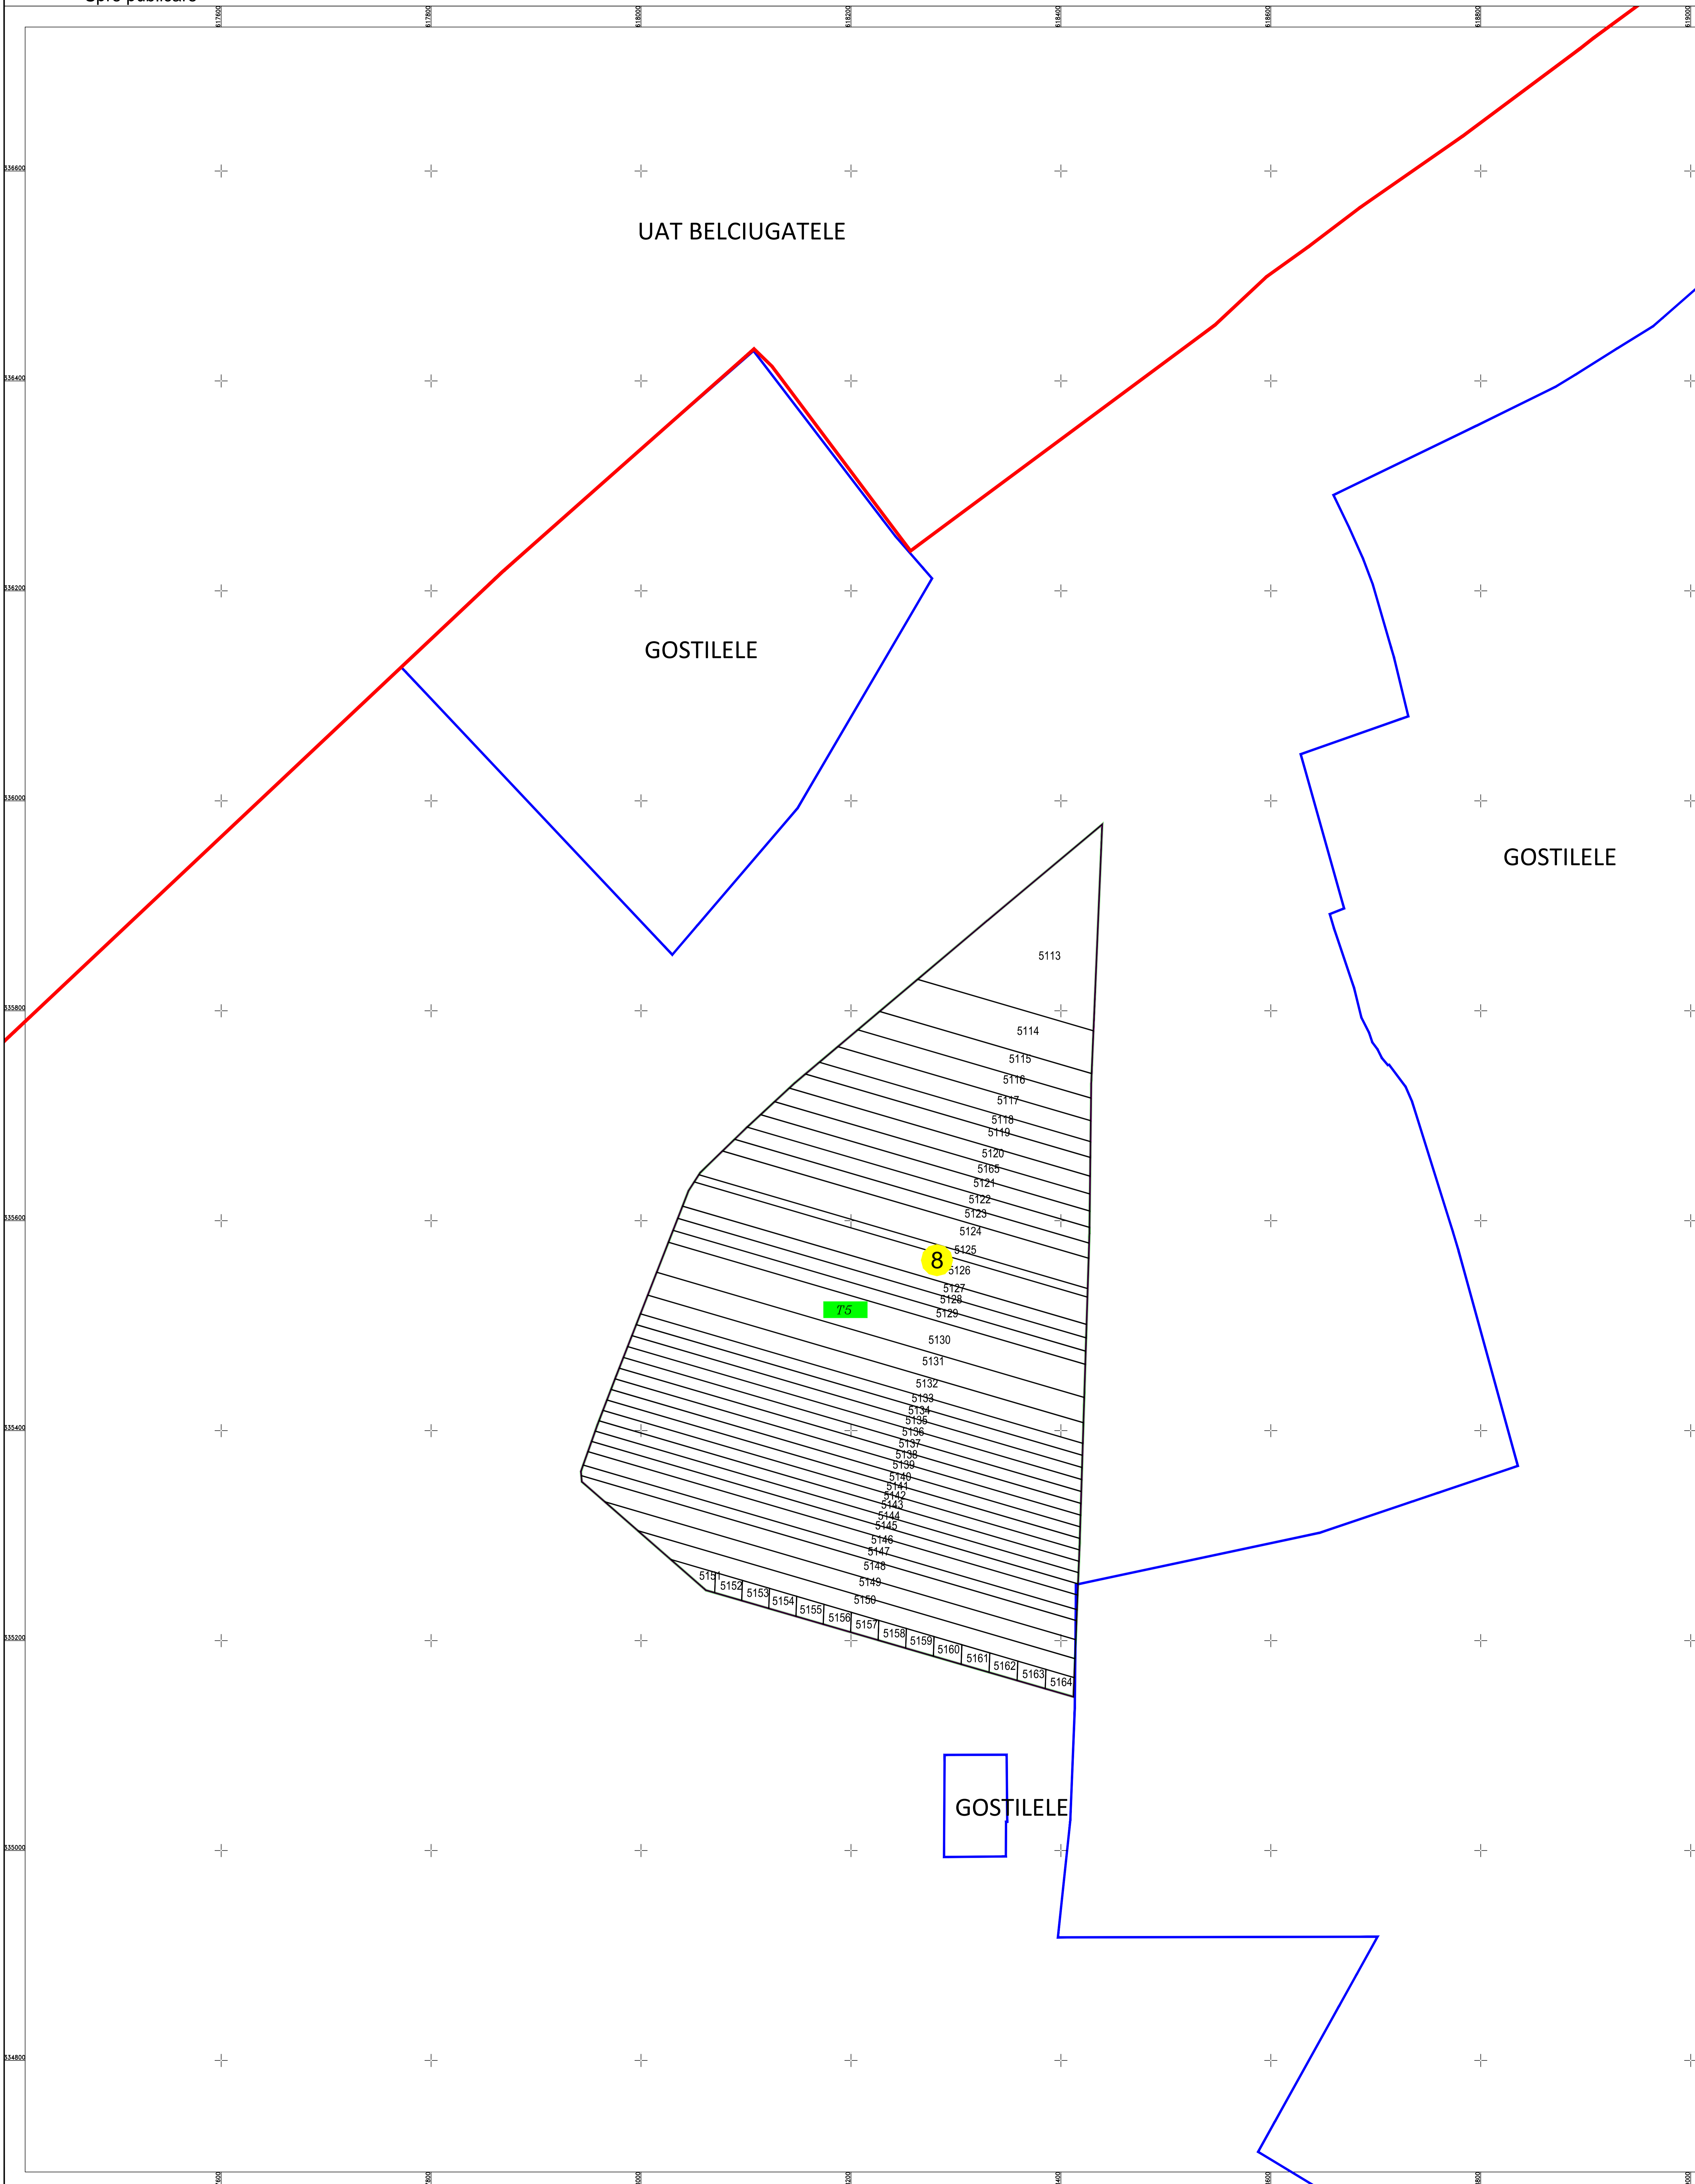

PLAN CADASTRAL
U.A.T. Fundulea, județul CĂLĂRAȘI, Sectorul cadastral 8
Scara 1:2000
Sistem de proiecție STEREO' 1970

Planșa 1
Spre publicare

SC Komora
Engineering
SRL

Schema de racordare a planșelor

Schița cu dispunerea sectorului cadastral

LEGENDA:

	Limită UAT
	Limită sector cadastral
	Limită intravilan
	Limită țară
	Limită imobil
	Număr sector cadastral
	ID imobil