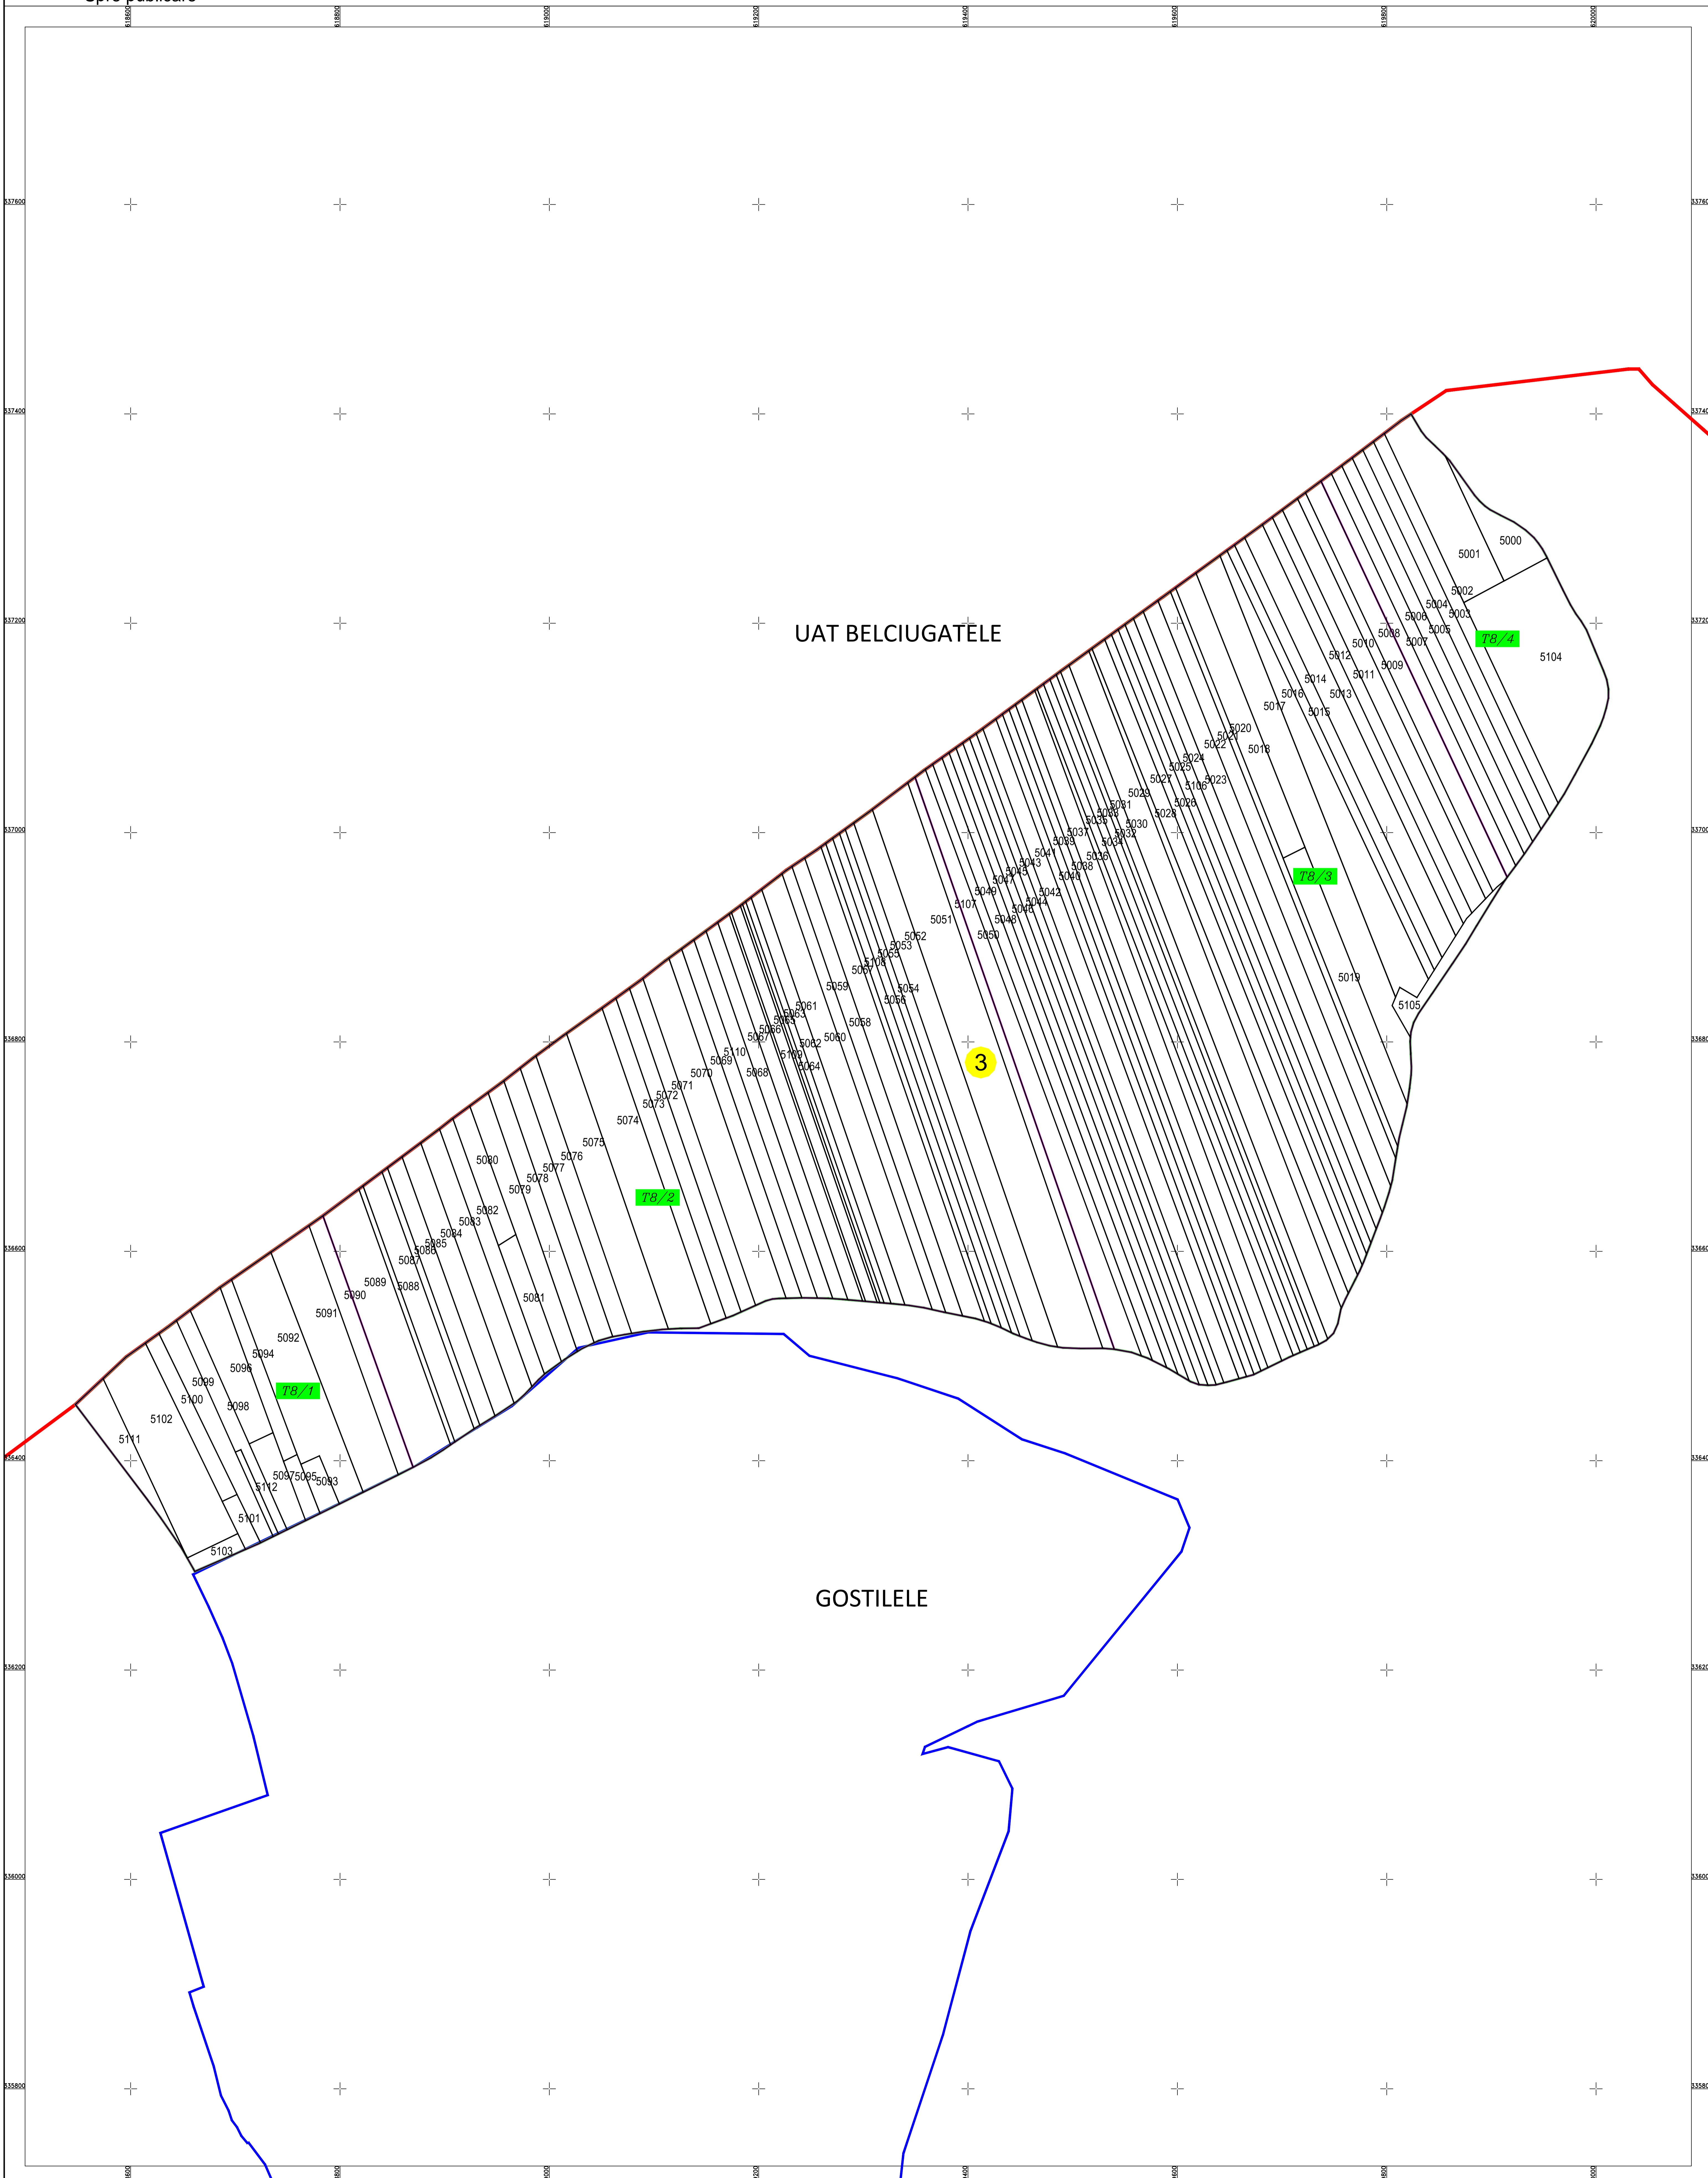

PLAN CADASTRAL
 U.A.T. Fundulea, județul CĂLĂRAȘI, Sectorul cadastral 3
 Scara 1:2000
 Sistem de proiecție STEREO' 1970

Planșa 1
 Spre publicare

UAT BELCIUGATELE

GOSTILELE

3

78/2

78/1

78/3

78/4

SC Komora
 Engineering
 SRL

Schema de racordare a planșelor

Schița cu dispunerea sectorului cadastral

LEGENDA:

	Limită UAT
	Limită sector cadastral
	Limită intravilan
	Limită țară
	Limită imobil
	Număr sector cadastral
	ID imobil