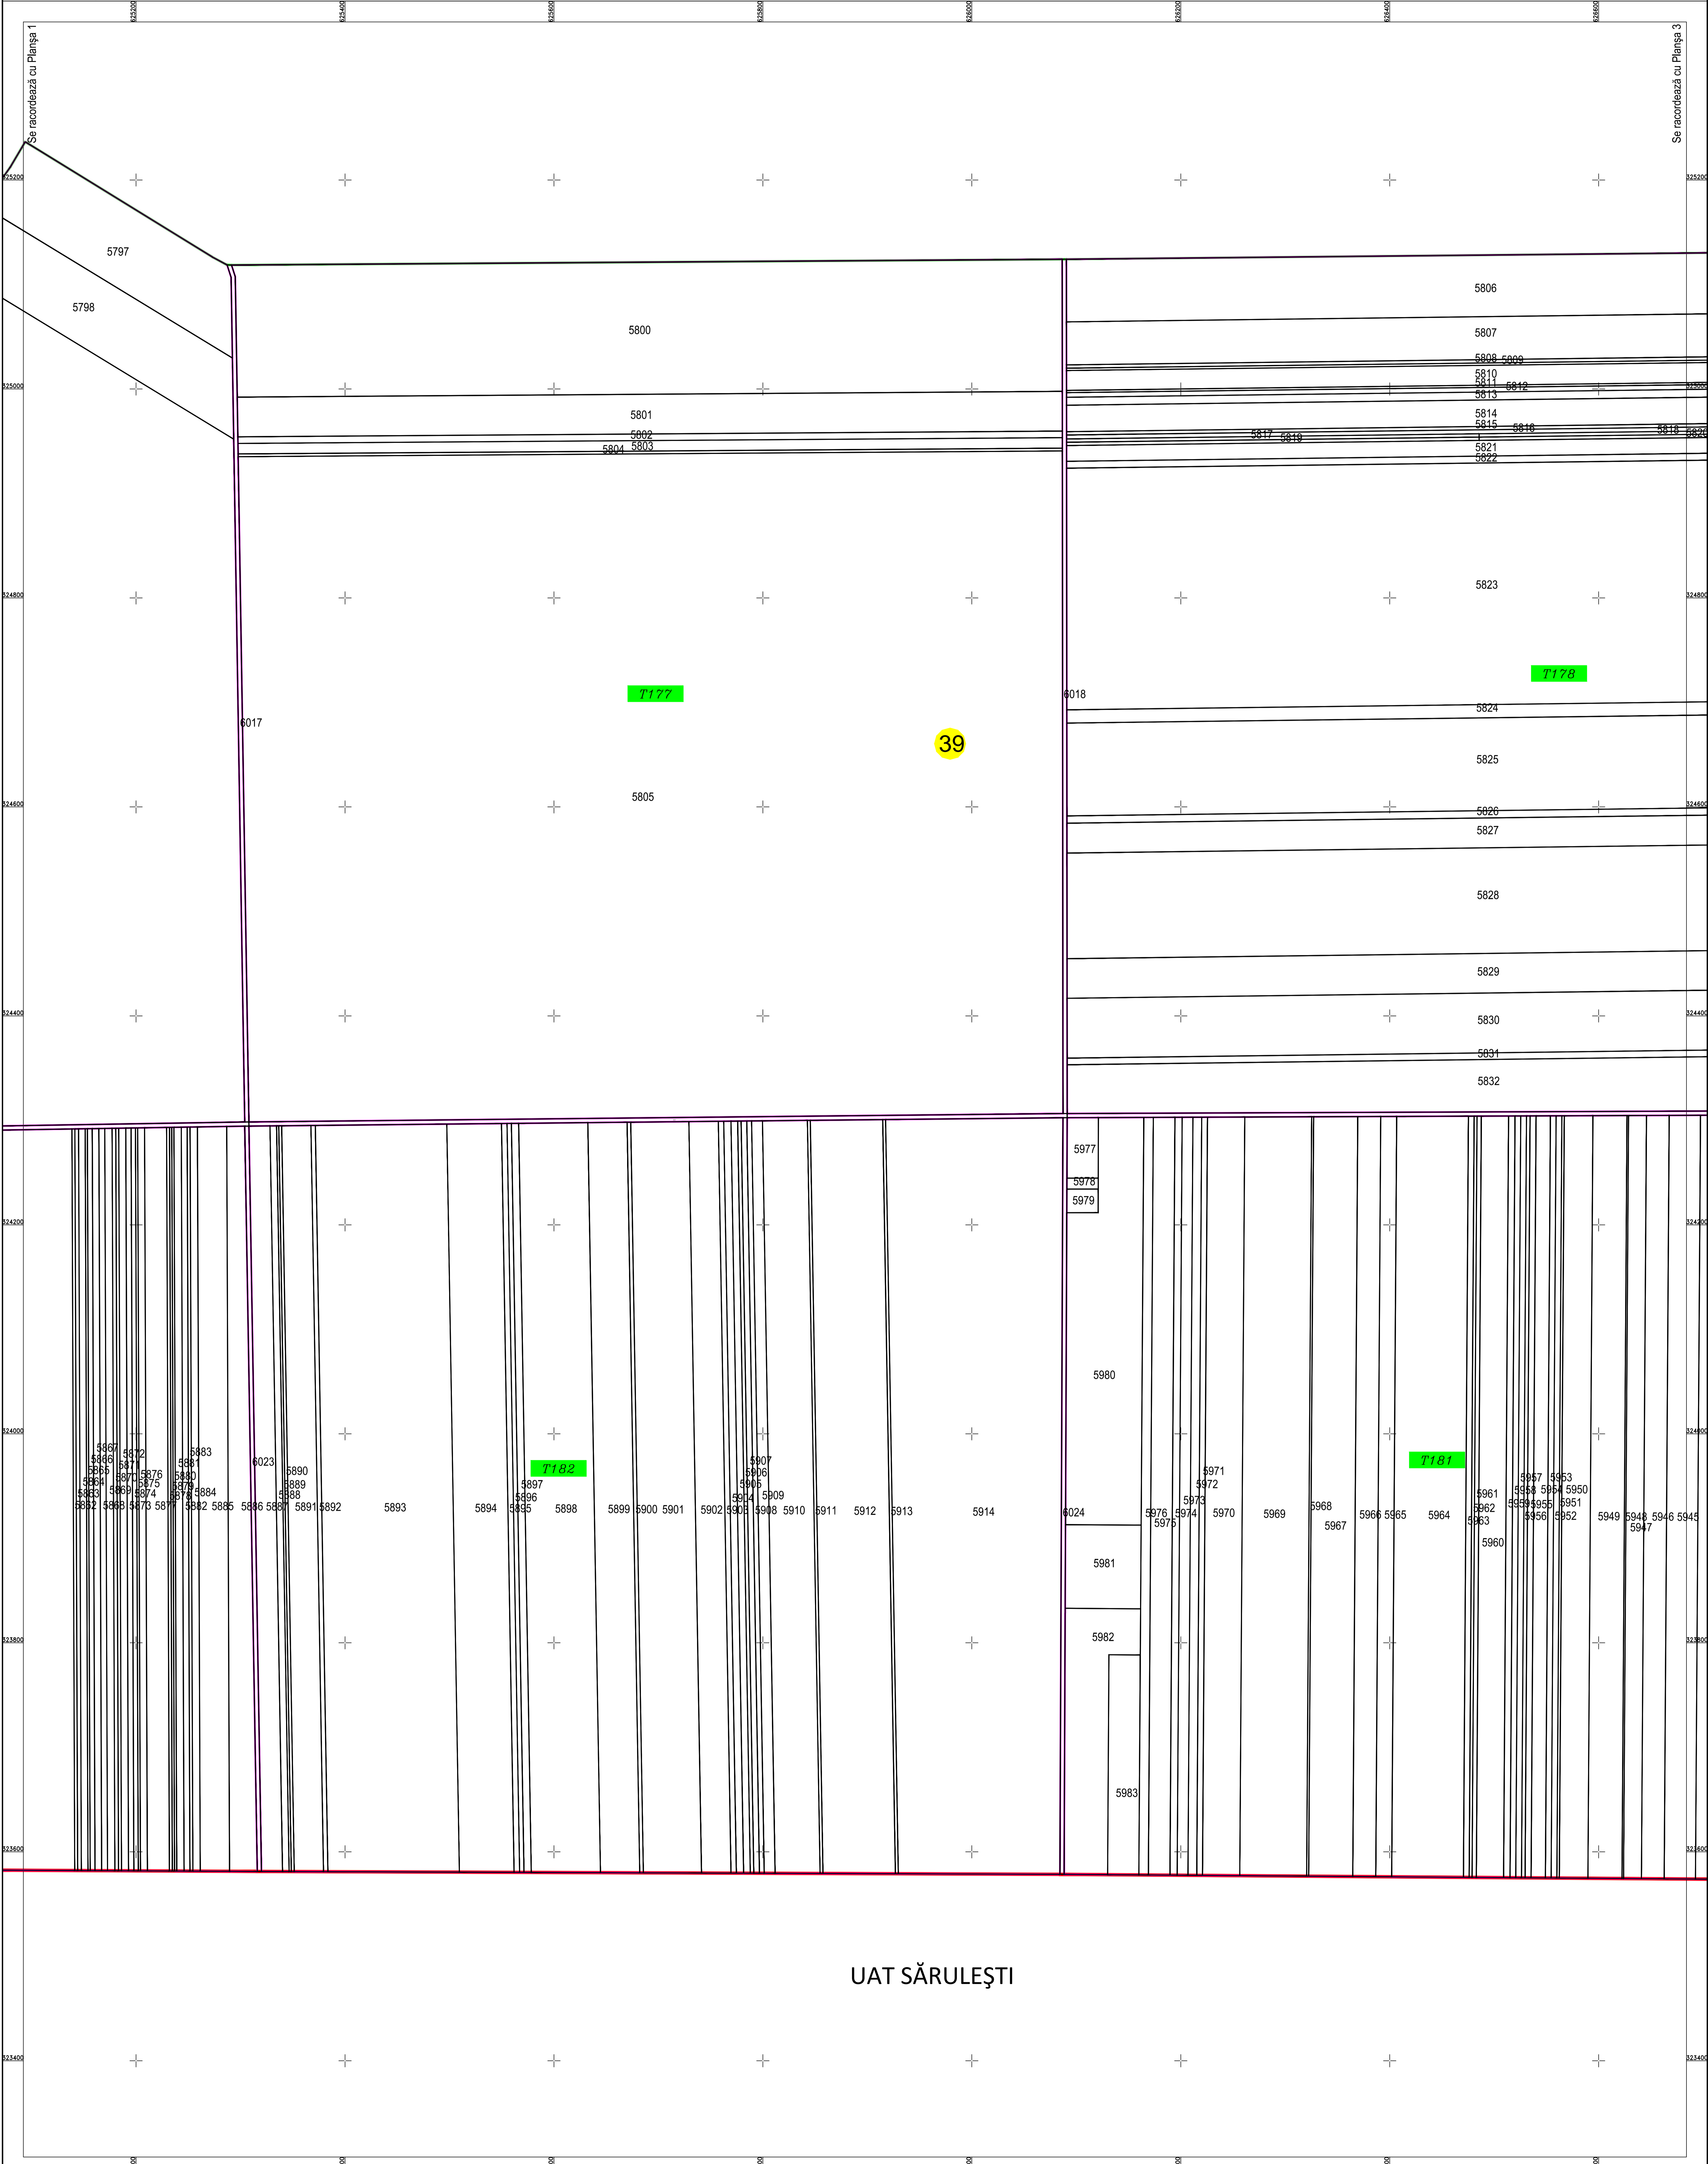

PLAN CADASTRAL  
U.A.T. Fundulea, județul CĂLĂRAȘI, Sectorul cadastral 39  
Scara 1:2000  
Sistem de proiecție STEREO' 1970

Planșa 2  
Spre publicare

UAT SĂRULEȘTI

SC Komora  
Engineering  
SRL

Schema de racordare a planșelor

Schița cu dispunerea sectorului cadastral

LEGENDA:

- Limita UAT
- Limita sector cadastral
- Limita intravilan
- Limita tarla
- Limita imobil
- 39 Număr sector cadastral
- 5797 ID imobil