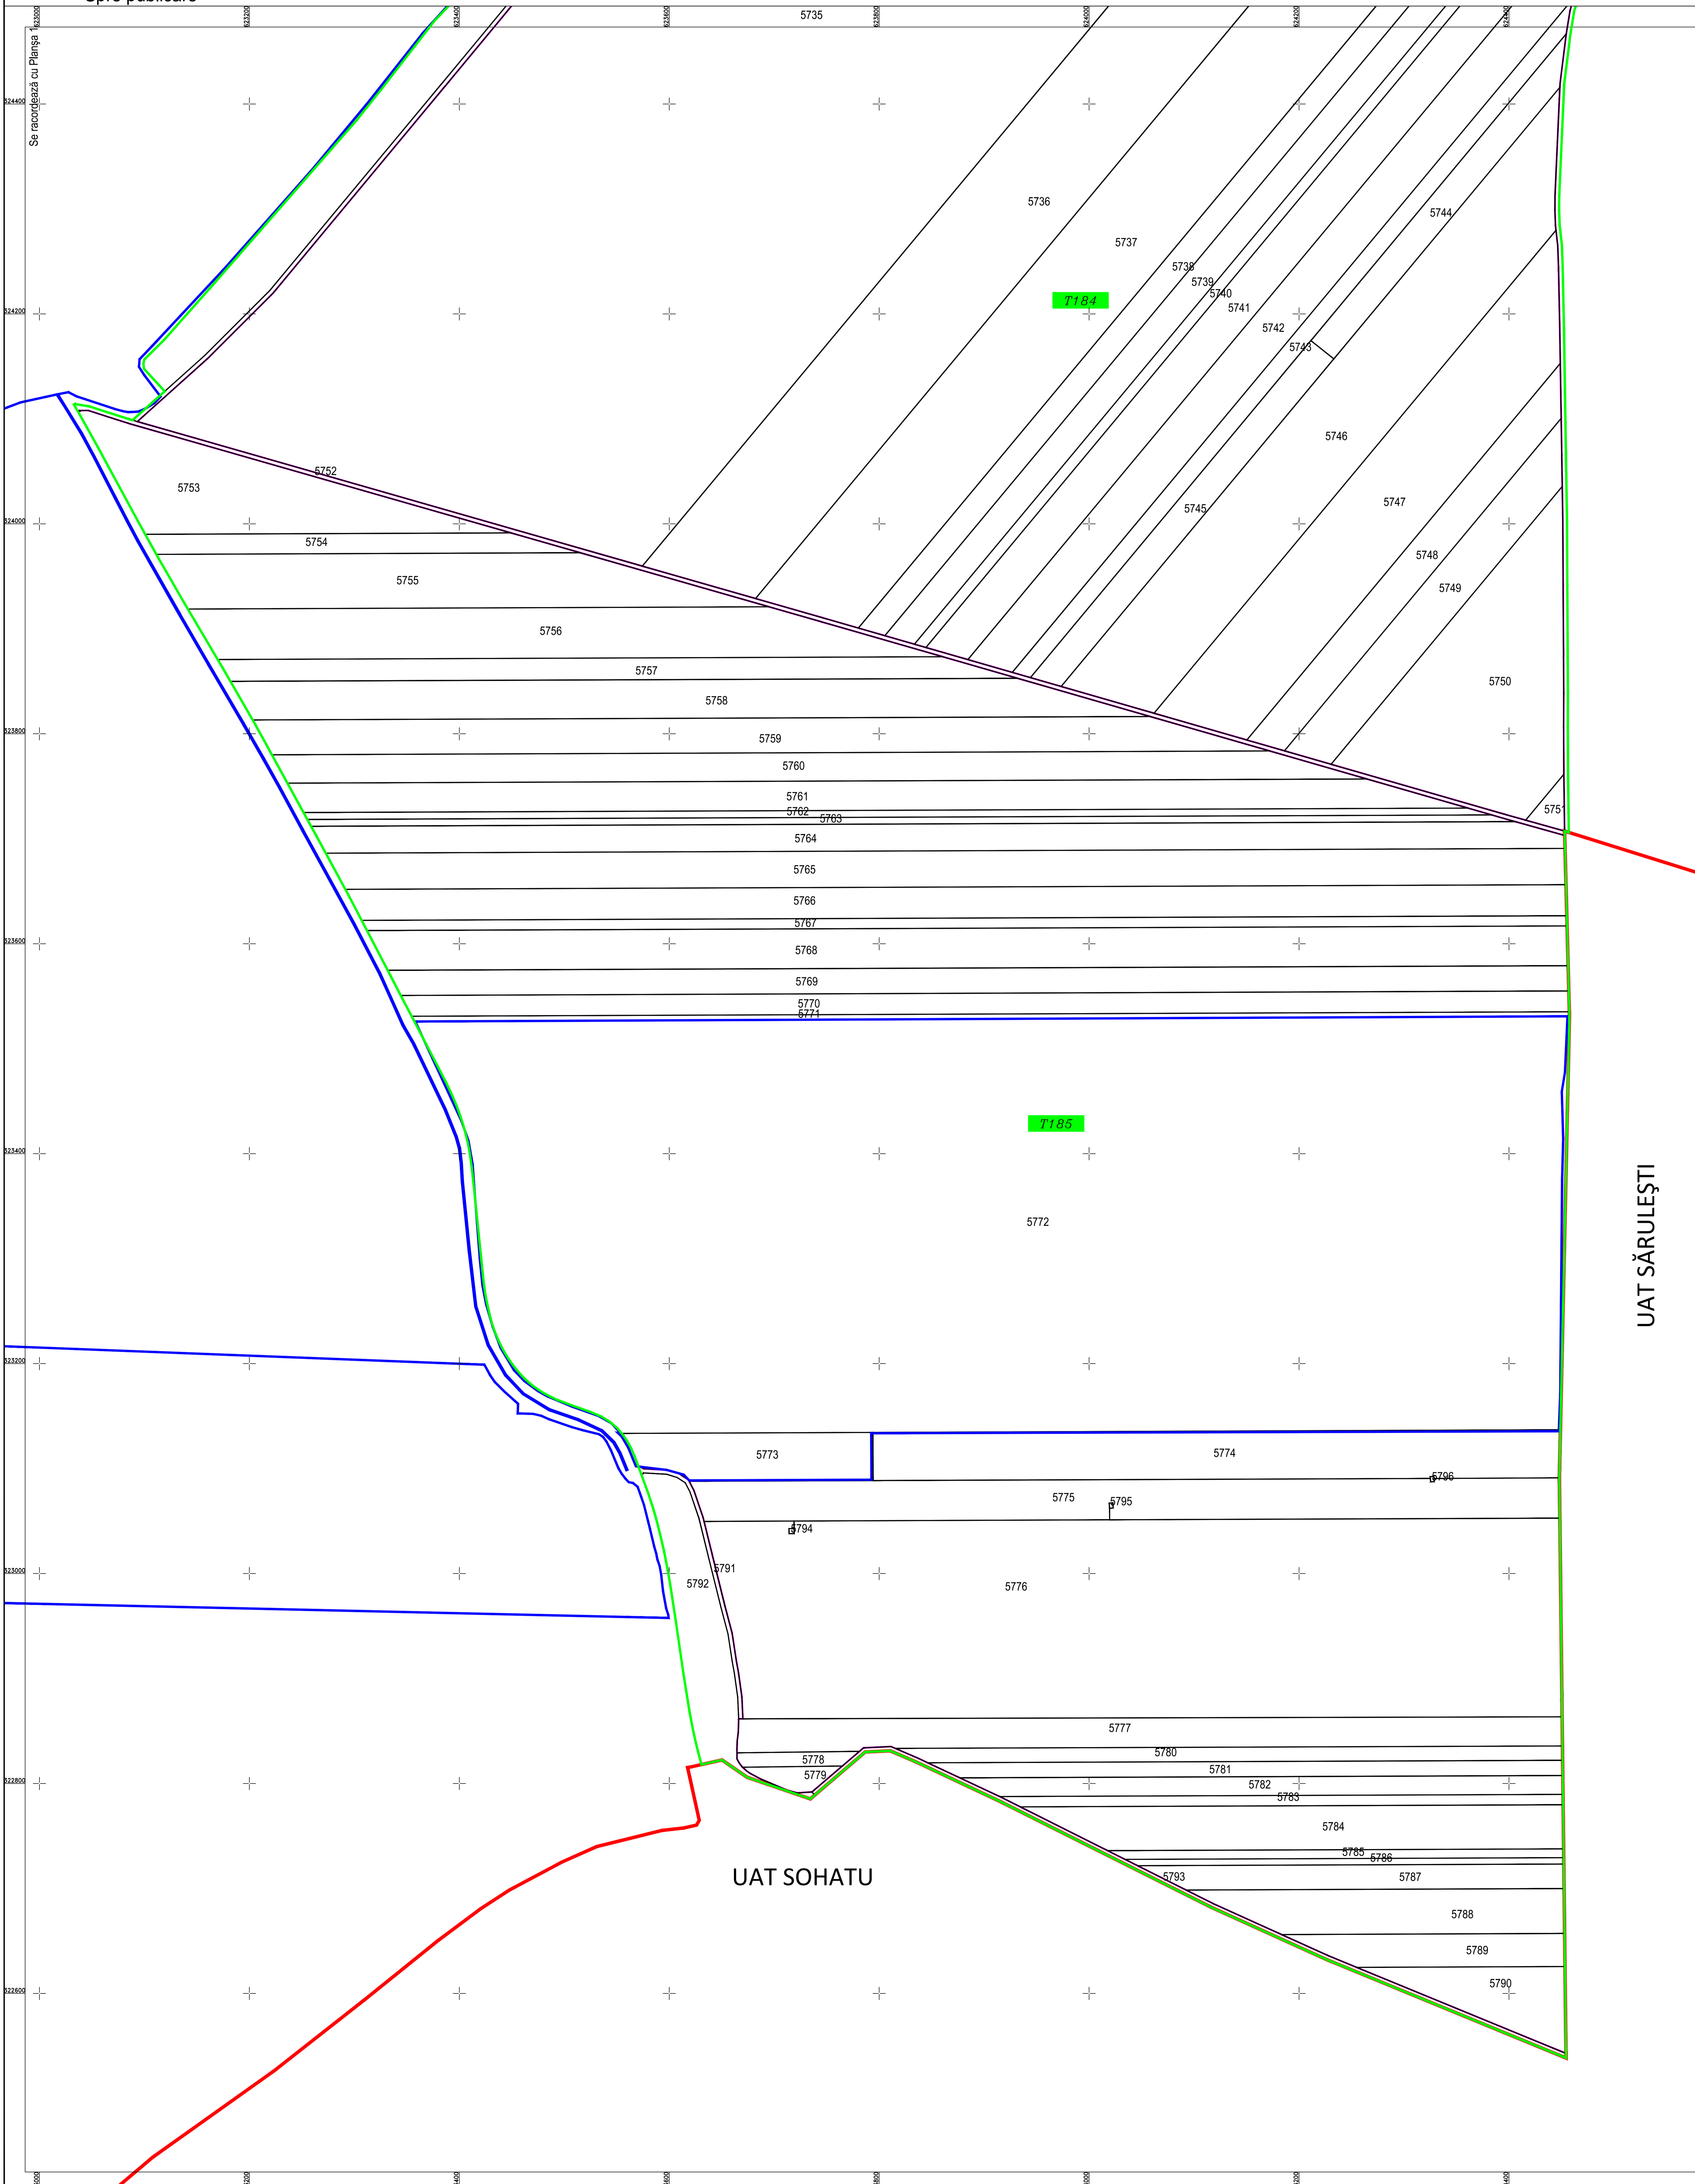

PLAN CADASTRAL
 U.A.T. Fundulea, județul CĂLĂRAȘI, Sectorul cadastral 34
 Scara 1:2000
 Sistem de proiecție STEREO' 1970

Planșa 2
 Spre publicare

UAT SĂRULEȘTI

UAT SOHATU

Schema de racordare a planșelor

Schița cu dispunerea sectorului cadastral

LEGENDA:

	Limită UAT
	Limită sector cadastral
	Limită intravilan
	Limită țară
	Limită imobil
	Număr sector cadastral
	ID imobil