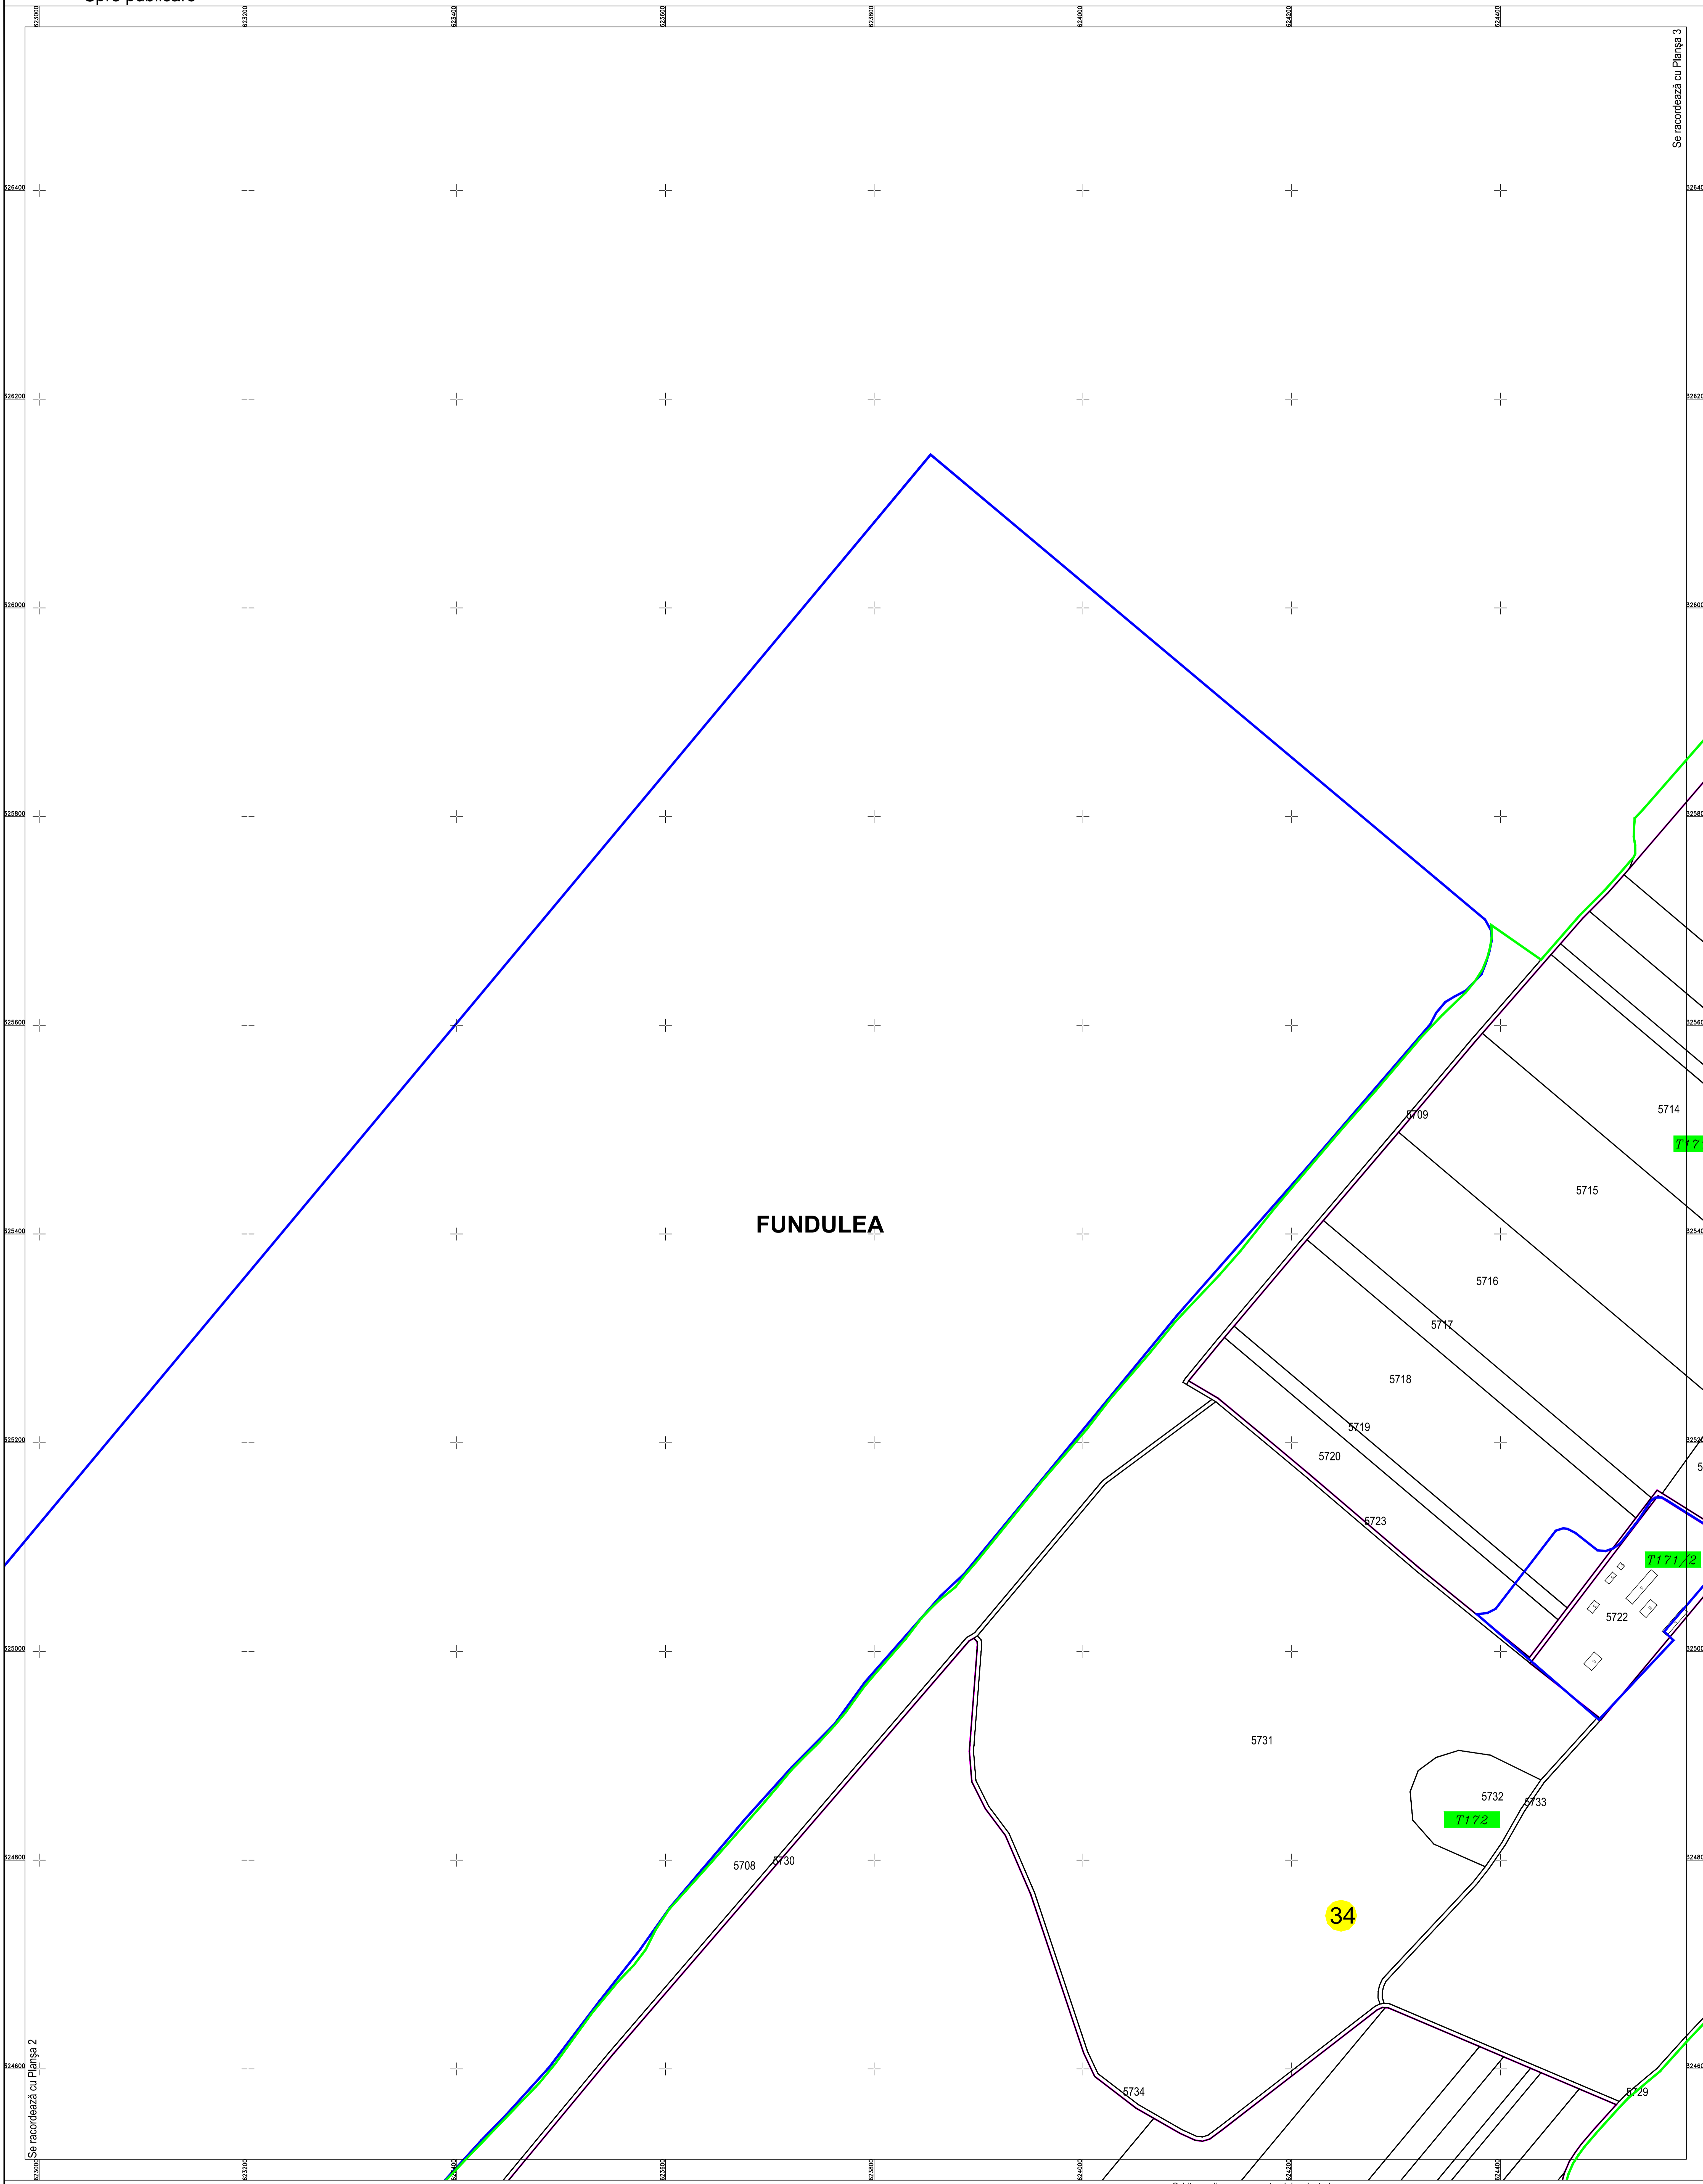

PLAN CADASTRAL
U.A.T. Fundulea, județul CĂLĂRAȘI, Sectorul cadastral 34
Scara 1:2000
Sistem de proiecție STEREO' 1970

Planșa 1
Spre publicare

FUNDULEA

SC Komora
Engineering
SRL

Schema de racordare a planșelor

Schița cu dispunerea sectorului cadastral

LEGENDA:

	Limită UAAT
	Limită sector cadastral
	Limită intravilan
	Limită țară
	Limită imobil
	Număr sector cadastral
	ID imobil