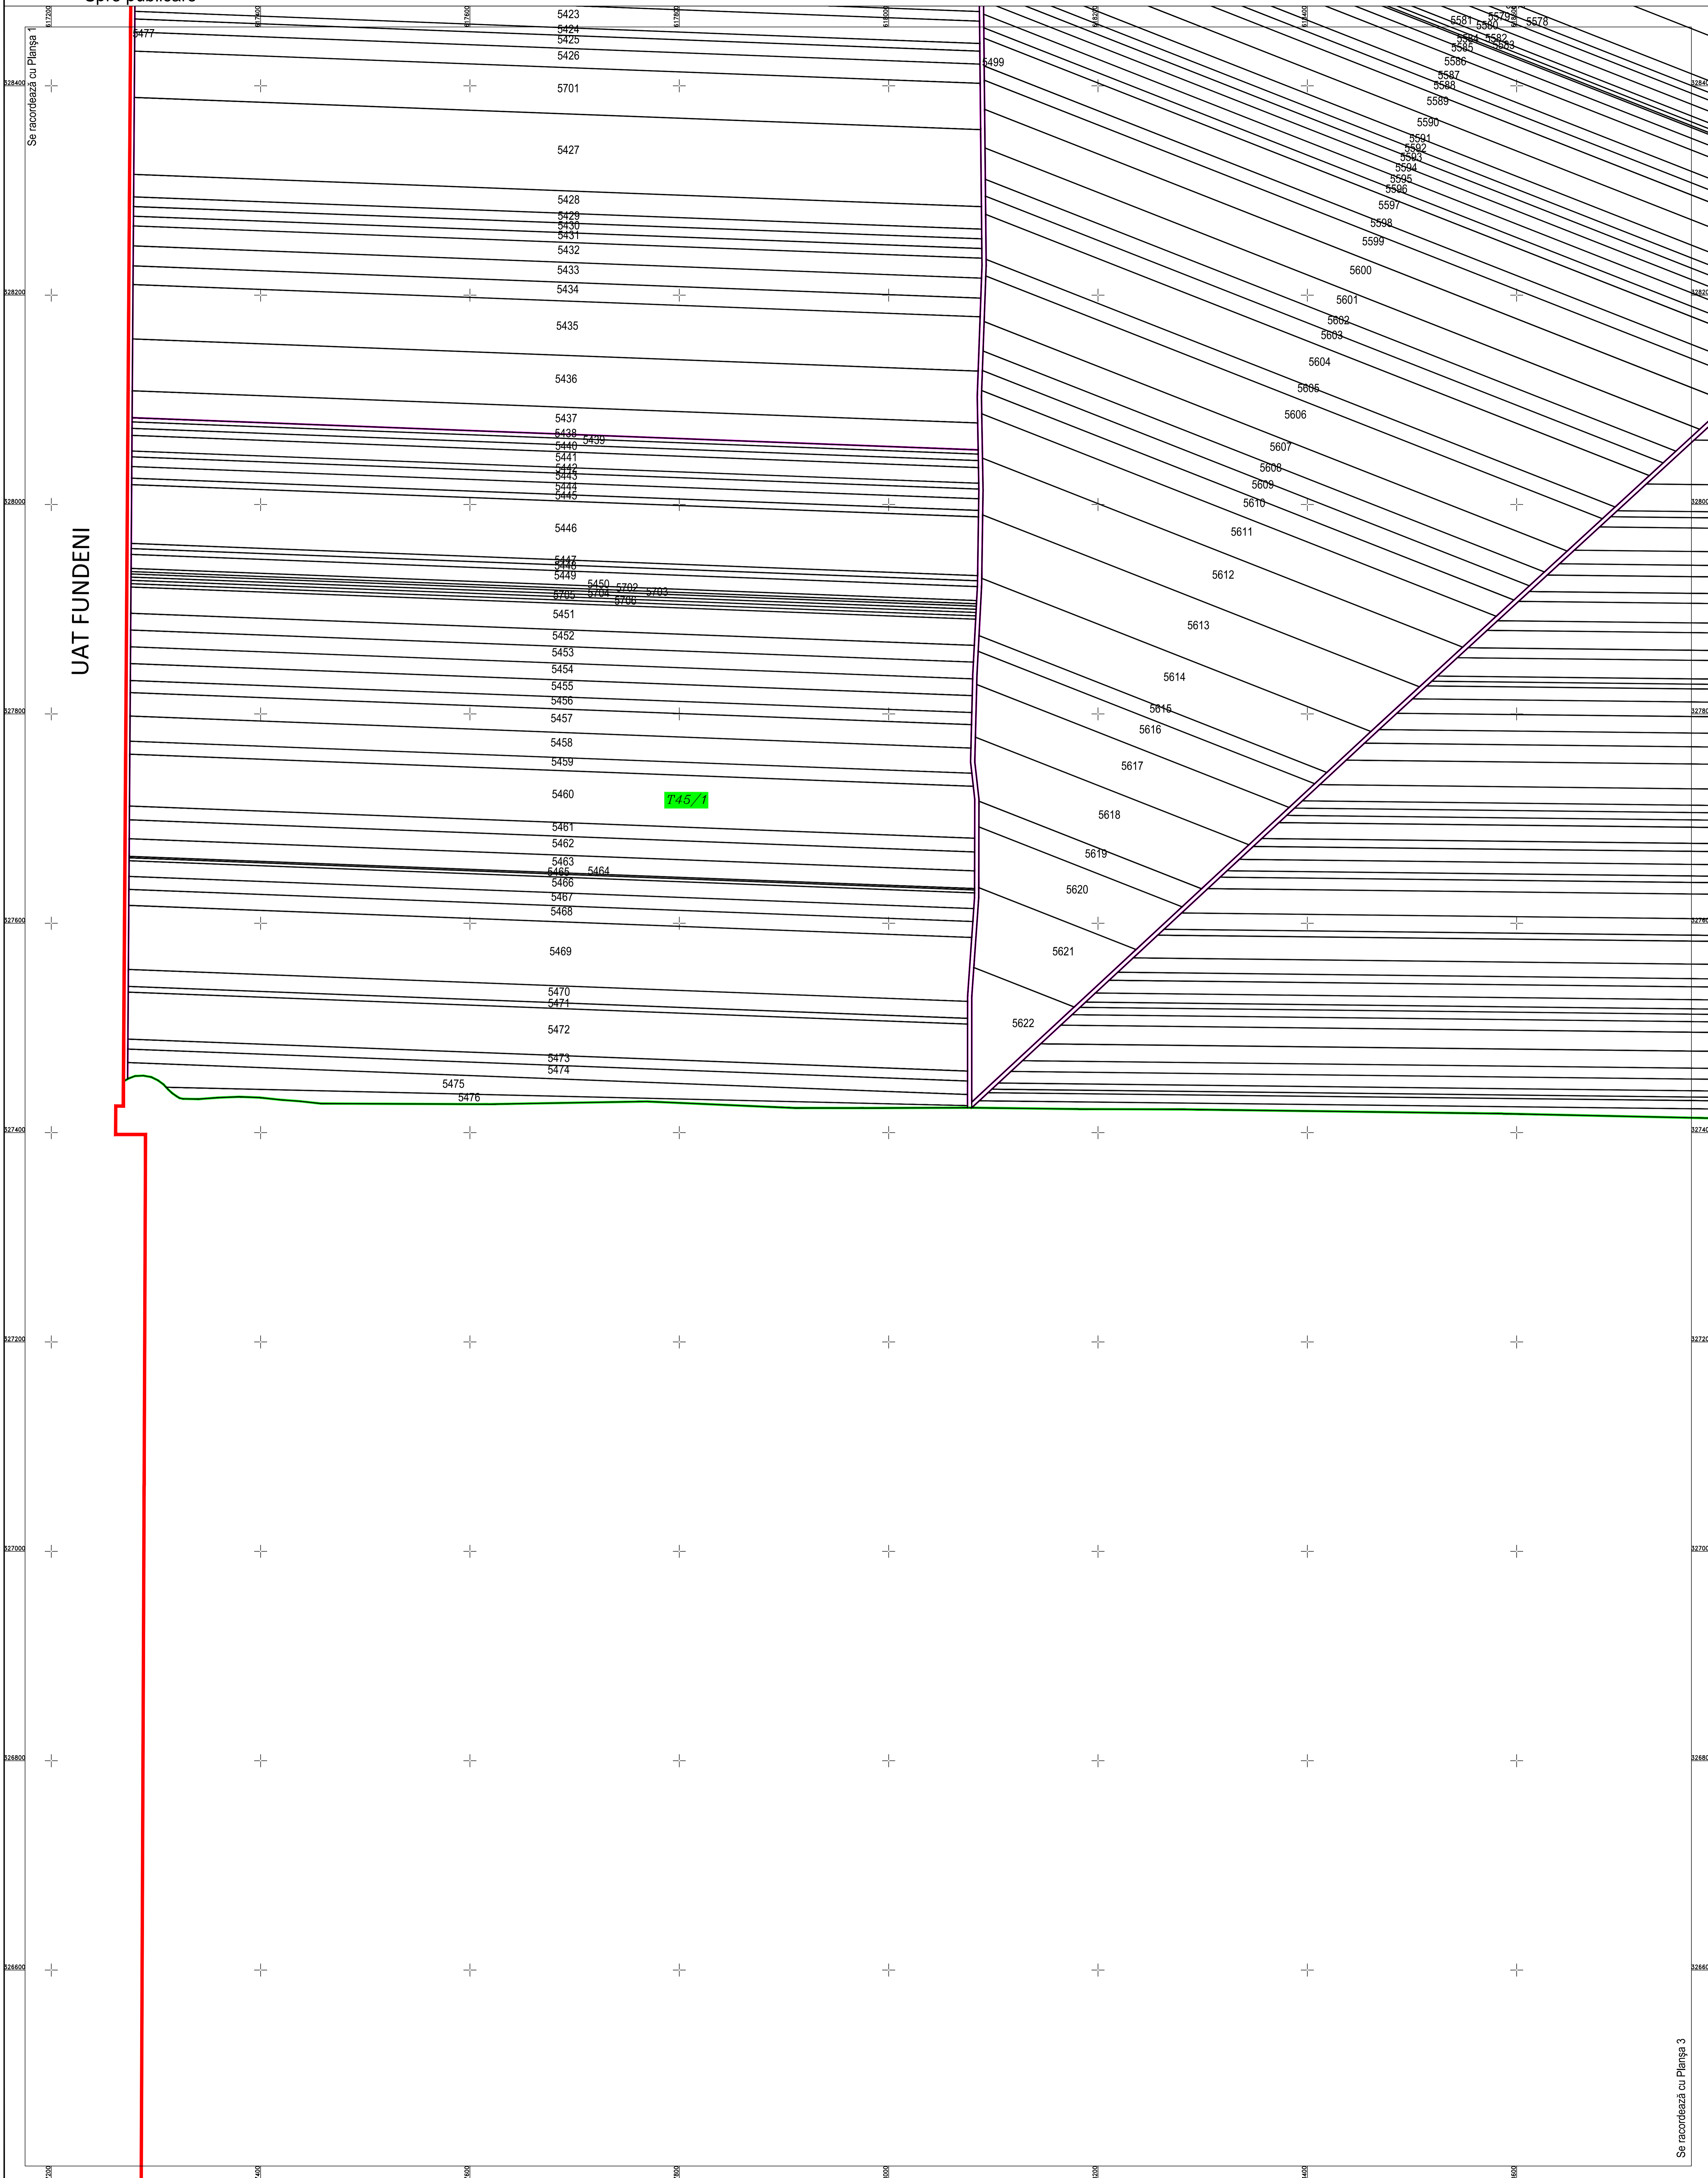

**PLAN CADASTRAL**  
 U.A.T. Fundulea, județul CĂLĂRAȘI, Sectorul cadastral 26  
 Scara 1:2000  
 Sistem de proiecție STEREO' 1970

Planșa 2  
 Spre publicare

UAT FUNDULEA

SC Komora  
 Engineering  
 SRL

Schema de racordare a planșelor

Schița cu dispunerea sectorului cadastral

LEGENDA:

<span style="color: red;">—</span>	Limită UAT
<span style="color: green;">—</span>	Limită sector cadastral
<span style="color: purple;">—</span>	Limită intravilan
<span style="color: blue;">—</span>	Limită țară
<span style="color: magenta;">—</span>	Limită imobil
<span style="background-color: yellow; border: 1px solid black; border-radius: 50%; padding: 2px;">26</span>	Număr sector cadastral
5377	ID imobil