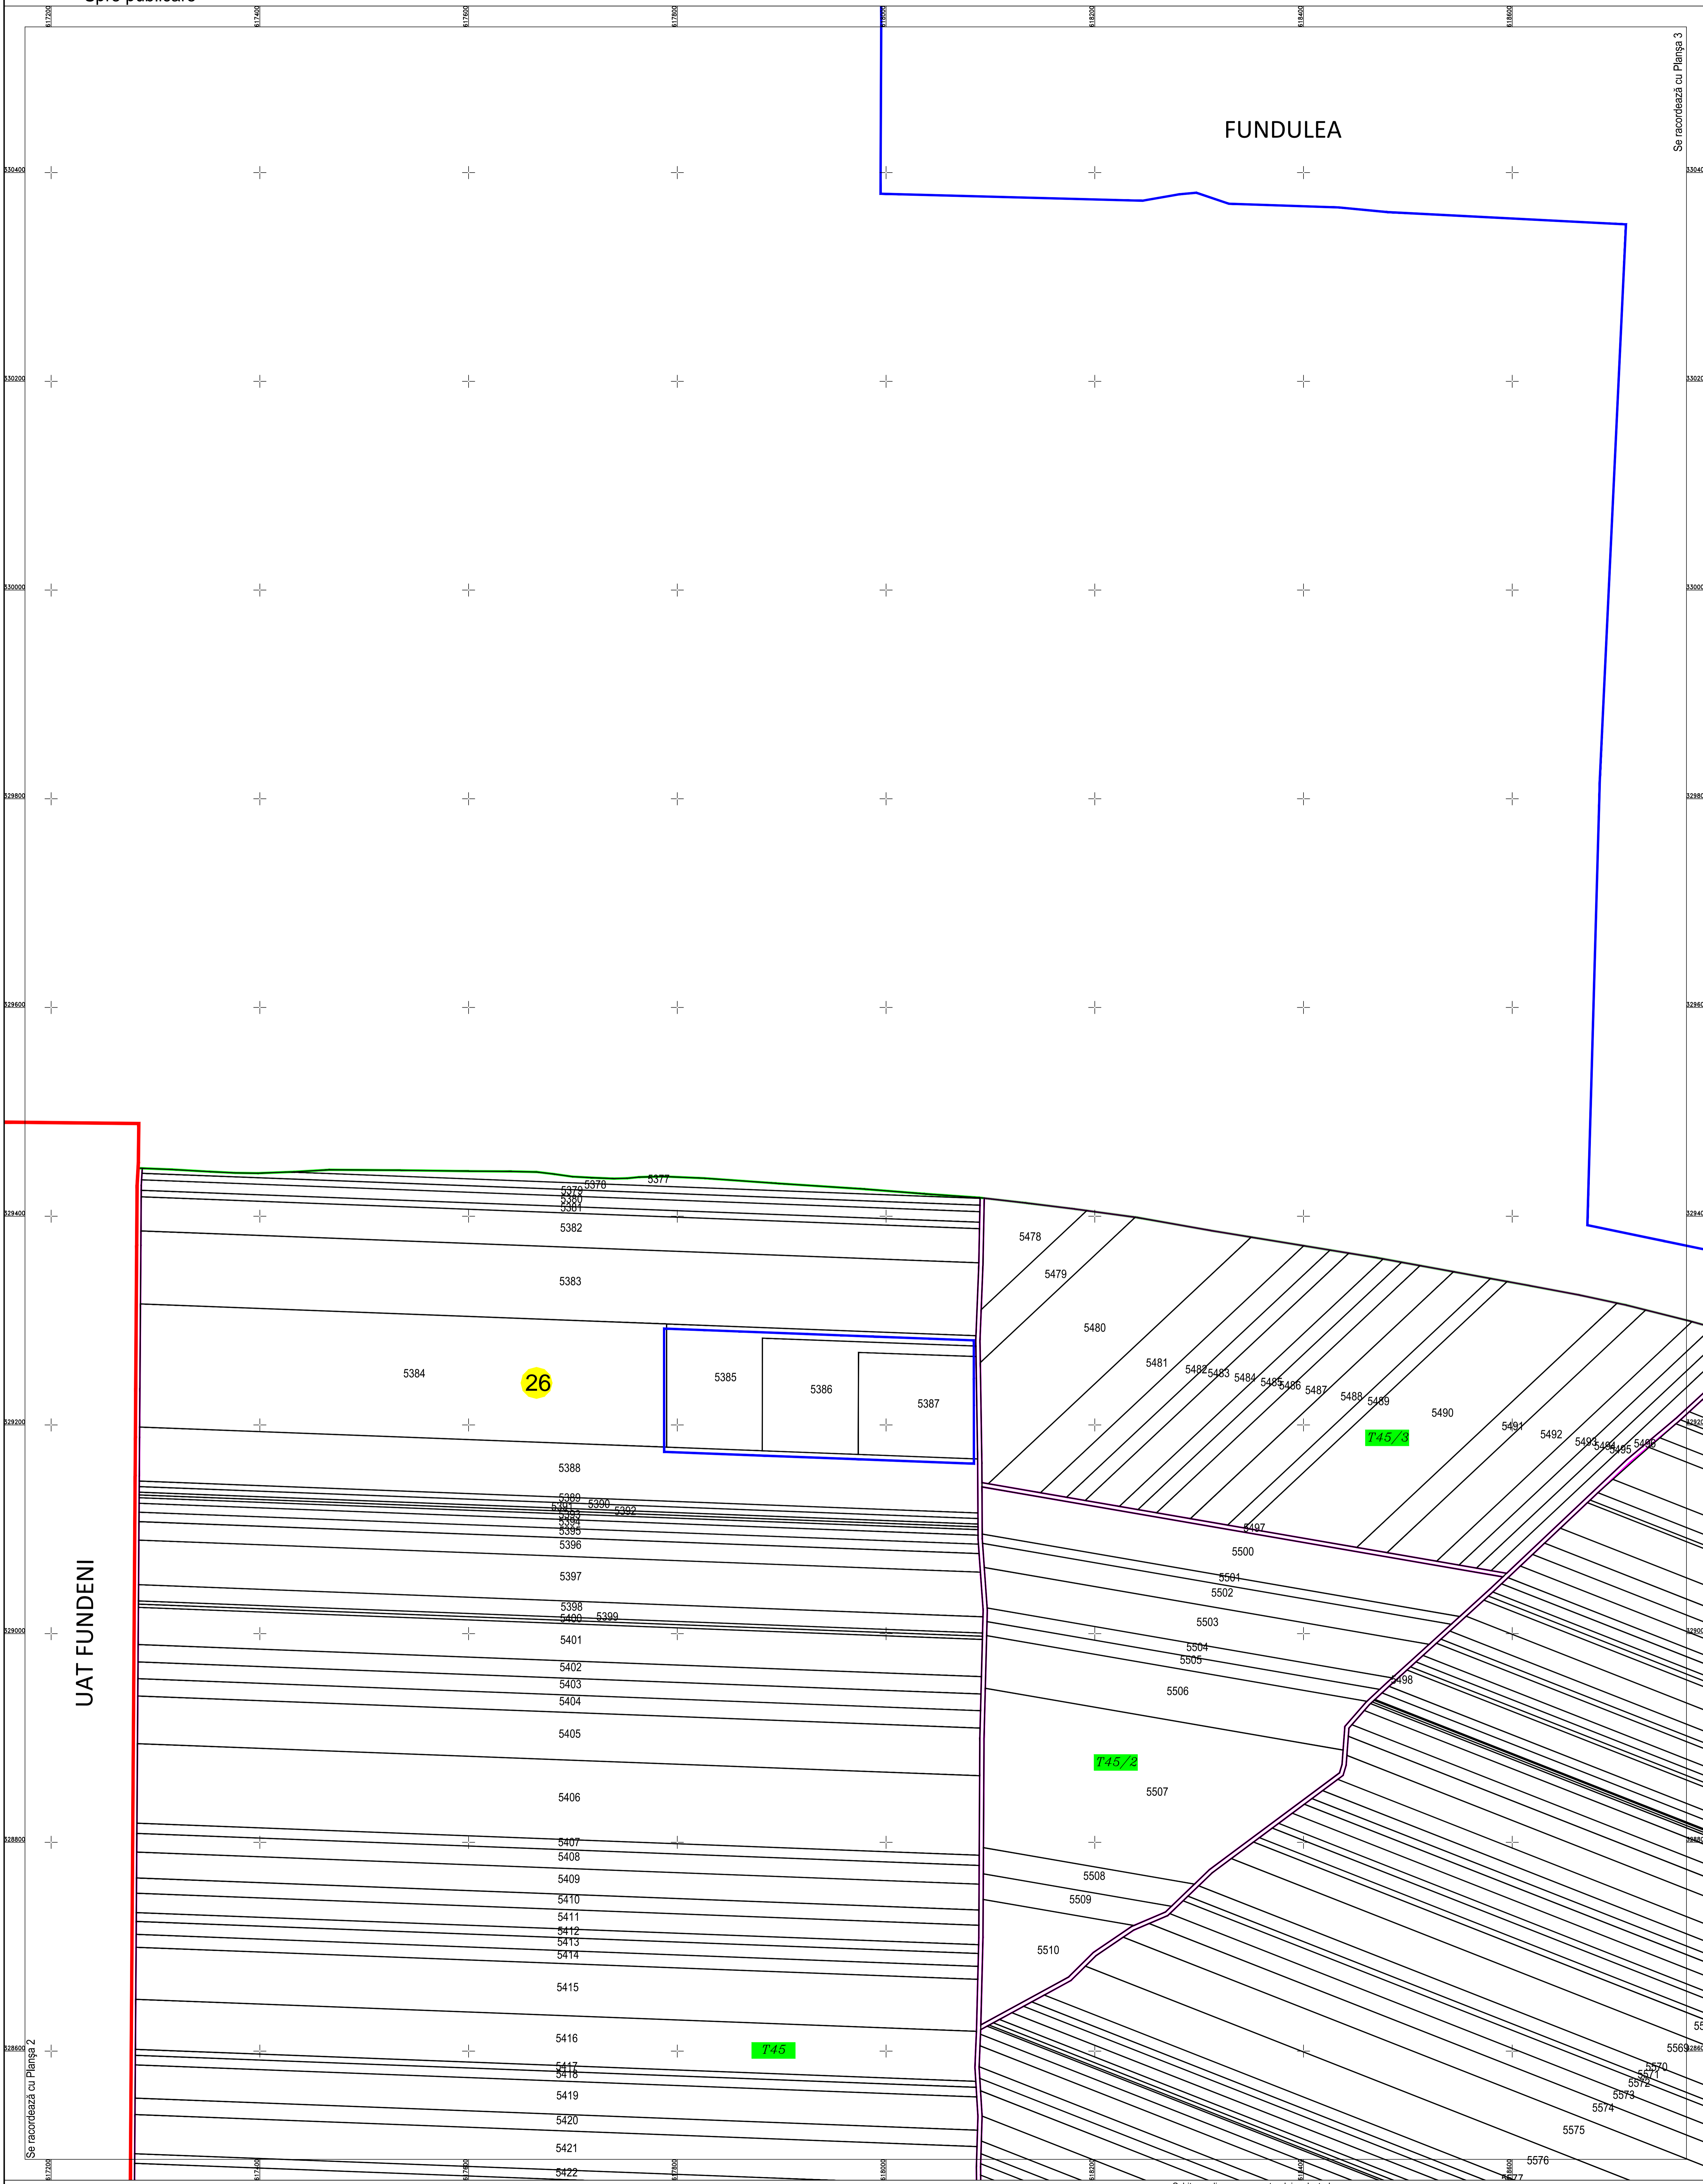

PLAN CADASTRAL
 U.A.T. Fundulea, județul CĂLĂRAȘI, Sectorul cadastral 26
 Scara 1:2000
 Sistem de proiecție STEREO' 1970

Planșa 1
 Spre publicare

FUNDULEA

UAT FUNDENI

SC Komora
 Engineering
 SRL

Schema de racordare a planșelor

Schița cu dispunerea sectorului cadastral

LEGENDA:

	Limită UAT
	Limită sector cadastral
	Limită intravilan
	Limită țară
	Limită imobil
	Număr sector cadastral
	ID imobil