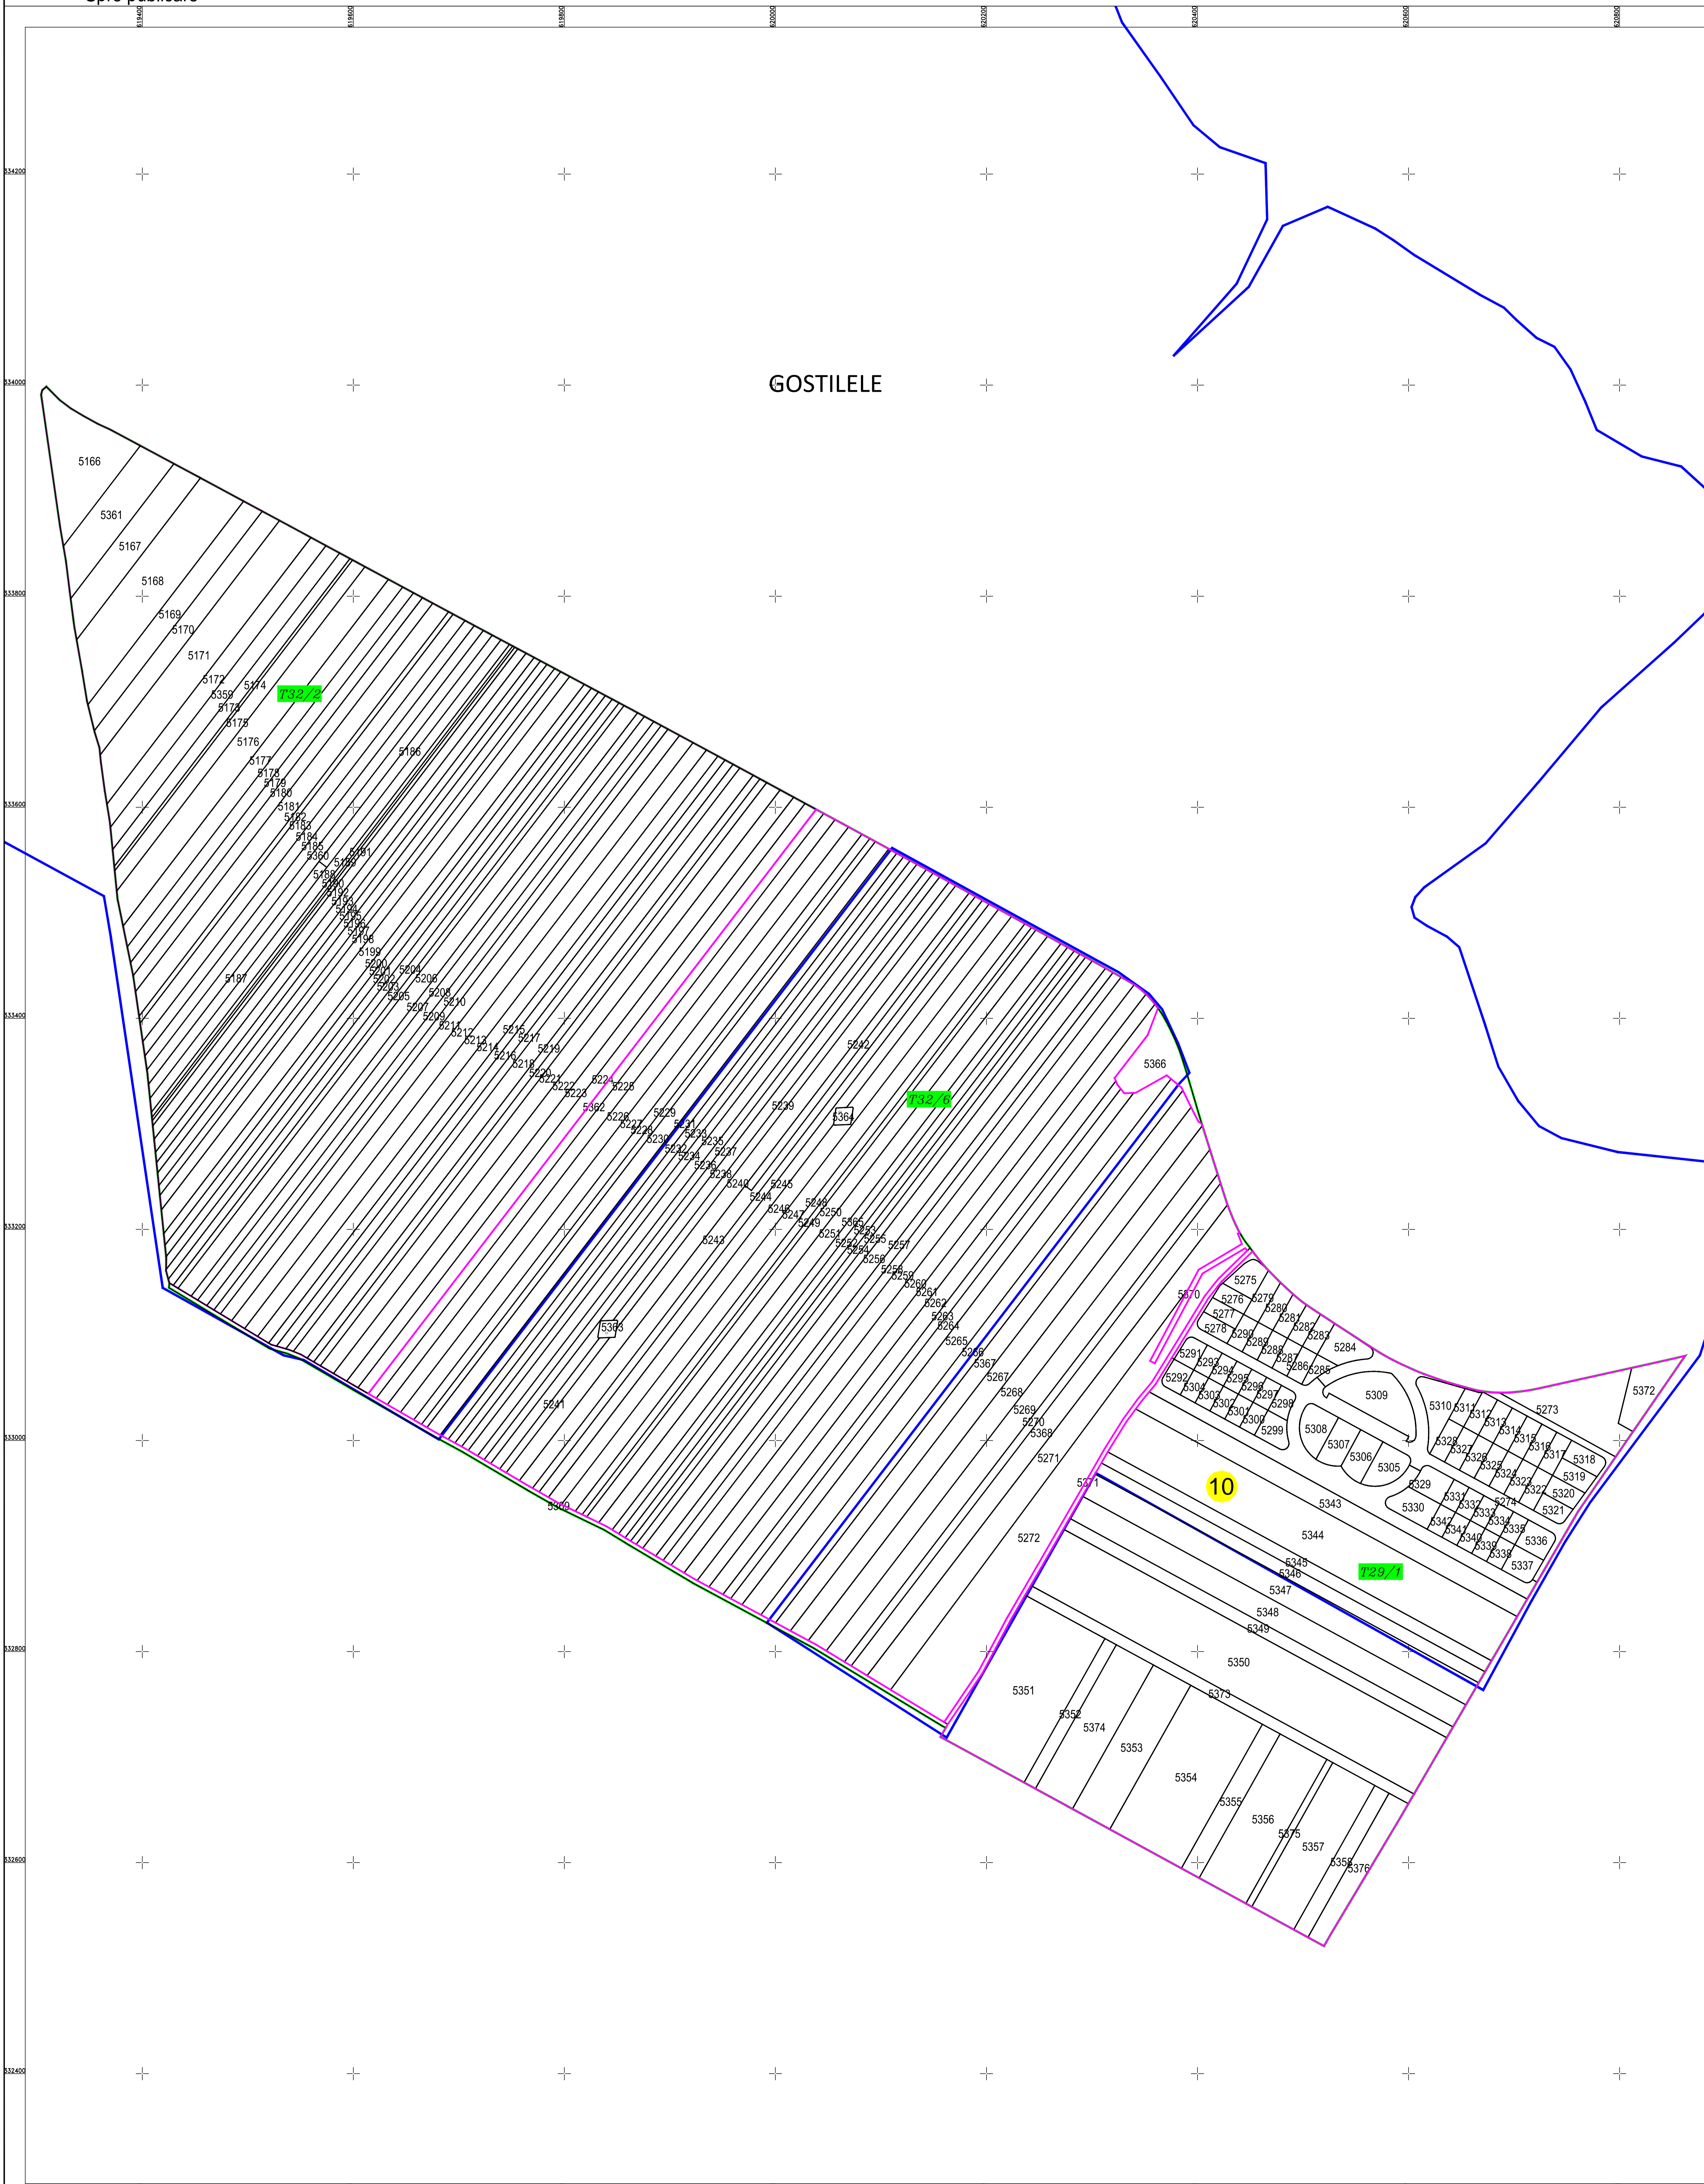

PLAN CADASTRAL
U.A.T. Fundulea, județul CĂLĂRAȘI, Sectorul cadastral 10
Scara 1:2000
Sistem de proiecție STEREO' 1970

Planșa 1
Spre publicare

GOSTILELE

SC Komora
Engineering
SRL

Schema de racordare a planșelor

Schița cu dispunerea sectorului cadastral

LEGENDA:

	Limită UAAT
	Limită sector cadastral
	Limită intravilan
	Limită țară
	Limită imobil
	Număr sector cadastral
	ID imobil