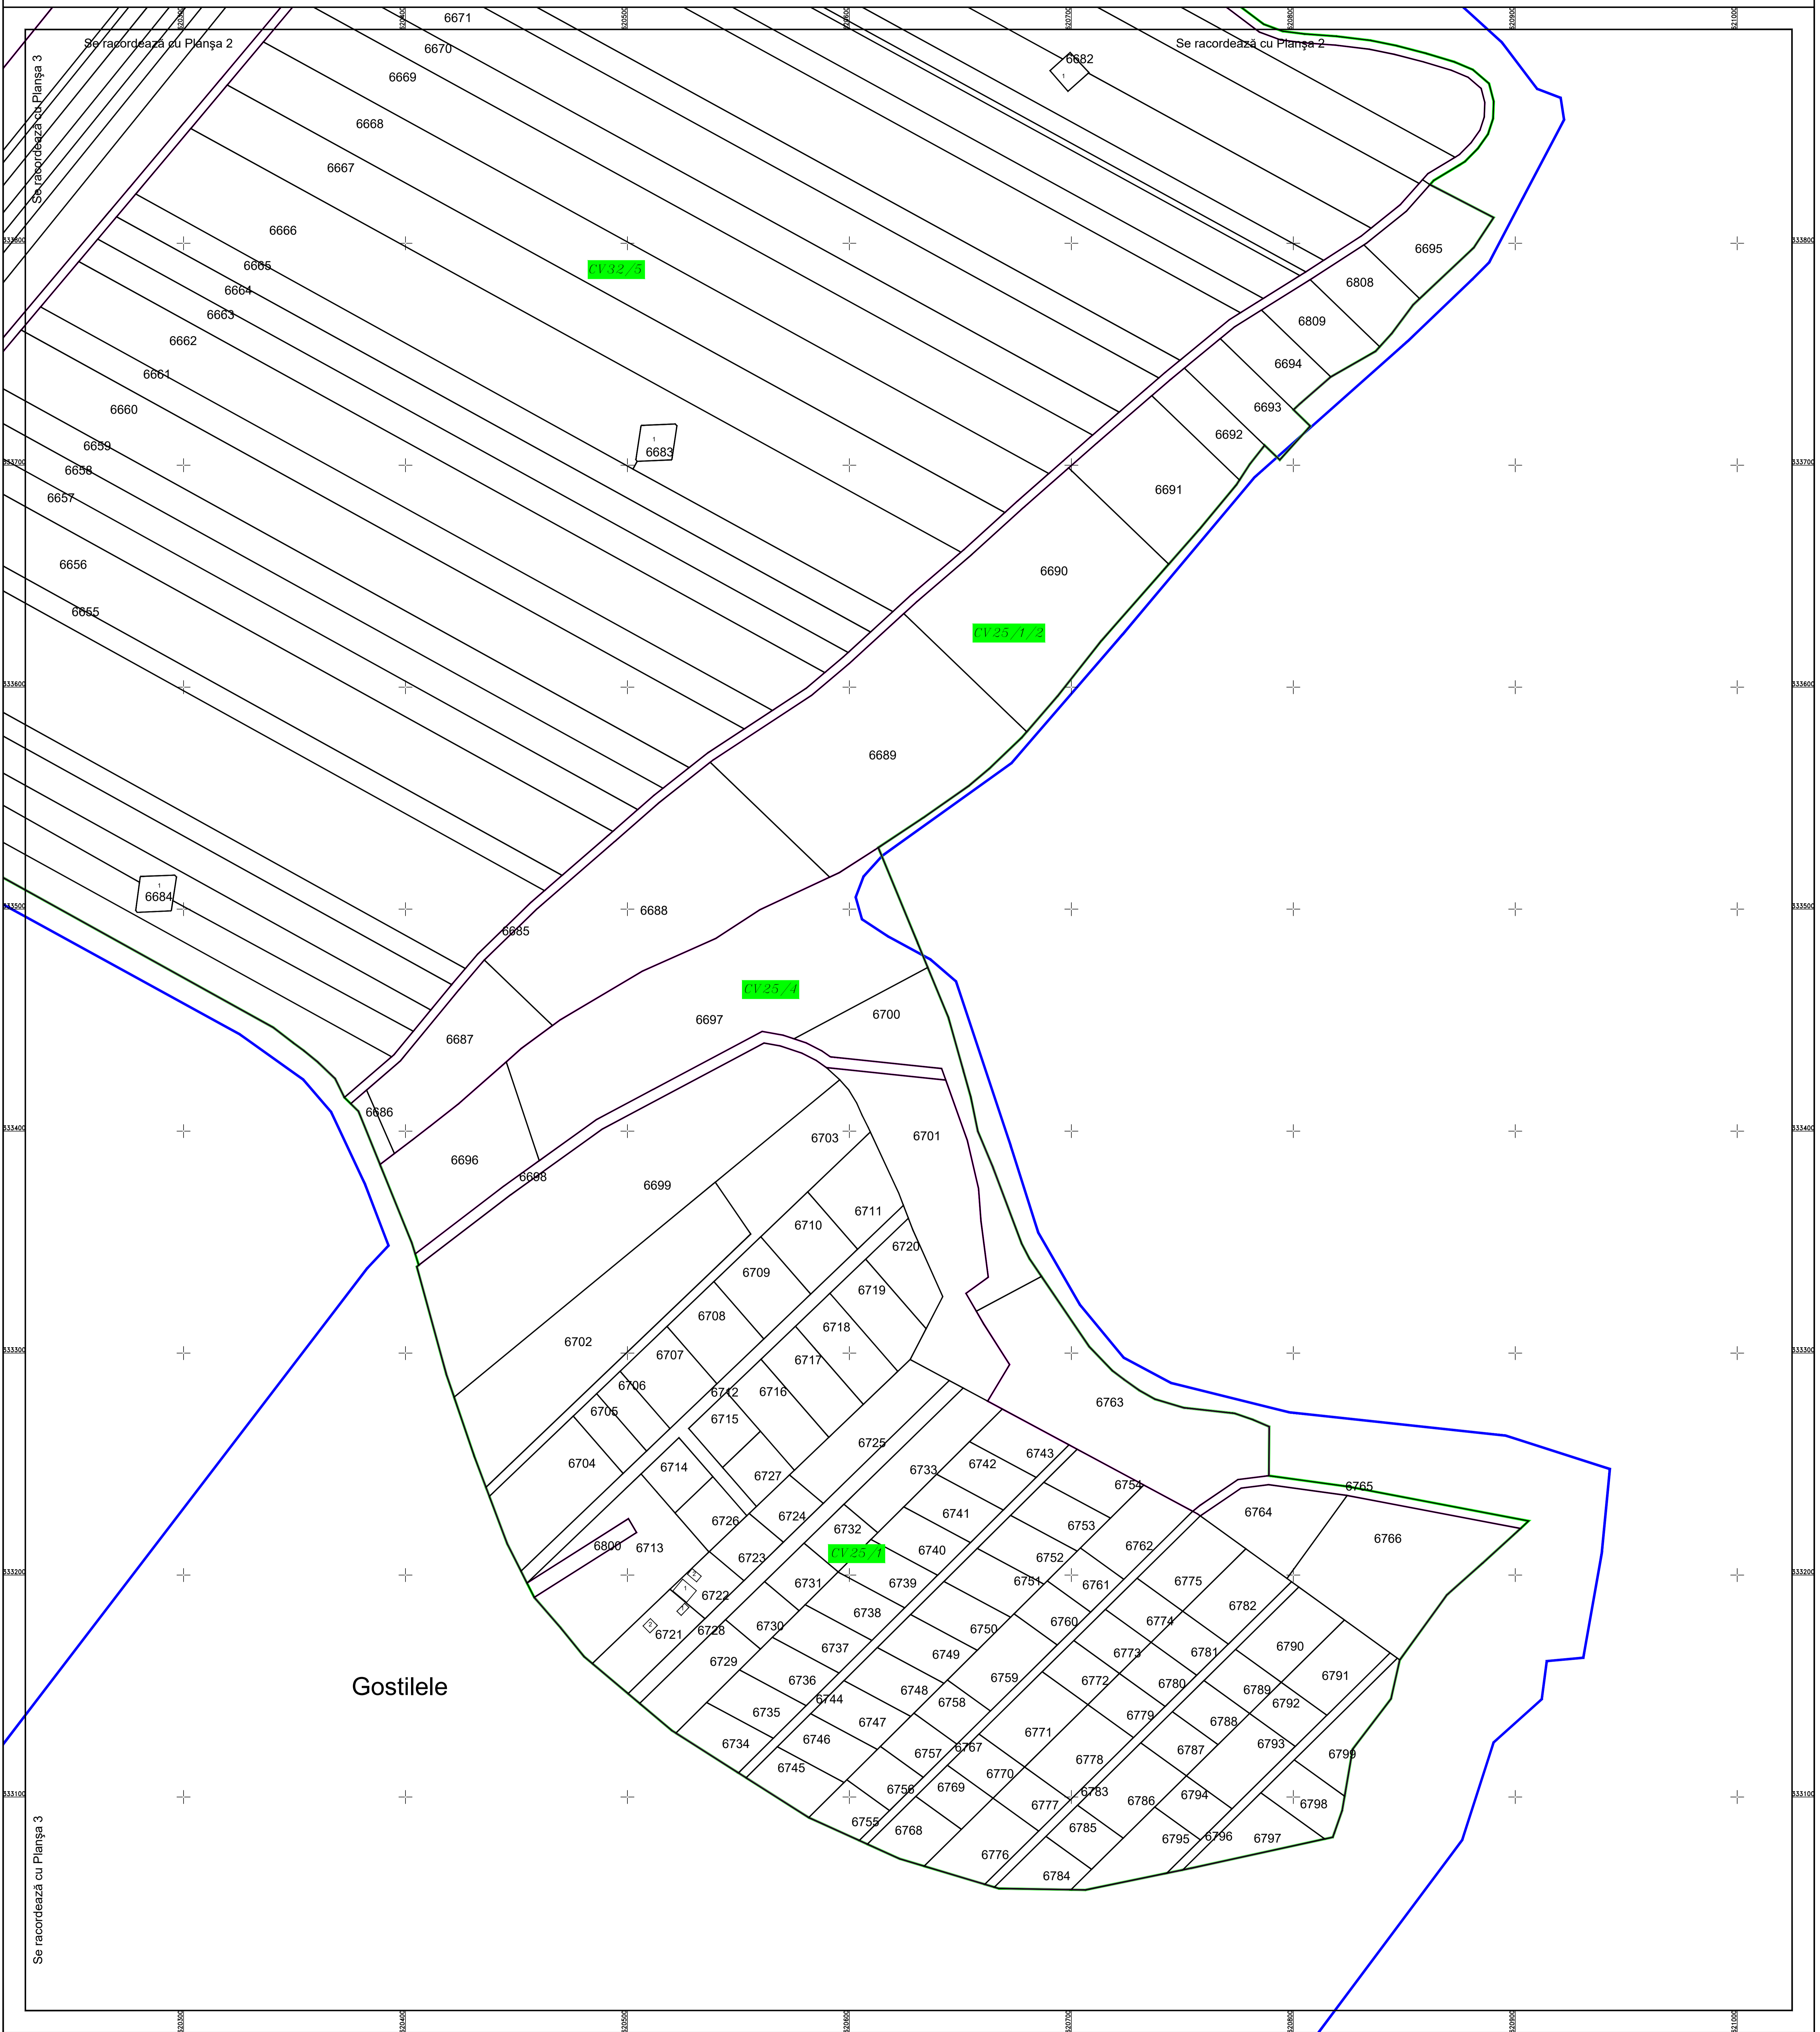

PLAN CADASTRAL AL INTRAVILANULUI  
U.A.T. Fundulea, județul CĂLĂRAȘI, Sector Cadastral: 43

Scara 1:1000  
Sistem de proiecție STEREO' 1970

Planșa 4

Schema de racordare a planșelor

Schița cu dispunerea sectoarelor cadastrale

LEGENDĂ:

- Limită UAT
- Limită sector cadastral
- Limită intravilan
- Limită tarla
- Limită imobil
- Limită drum
- Limită construcții
- 1 Număr construcții
- CV32/3 Număr tarla
- 43 Număr sector cadastral
- 6618 ID imobil