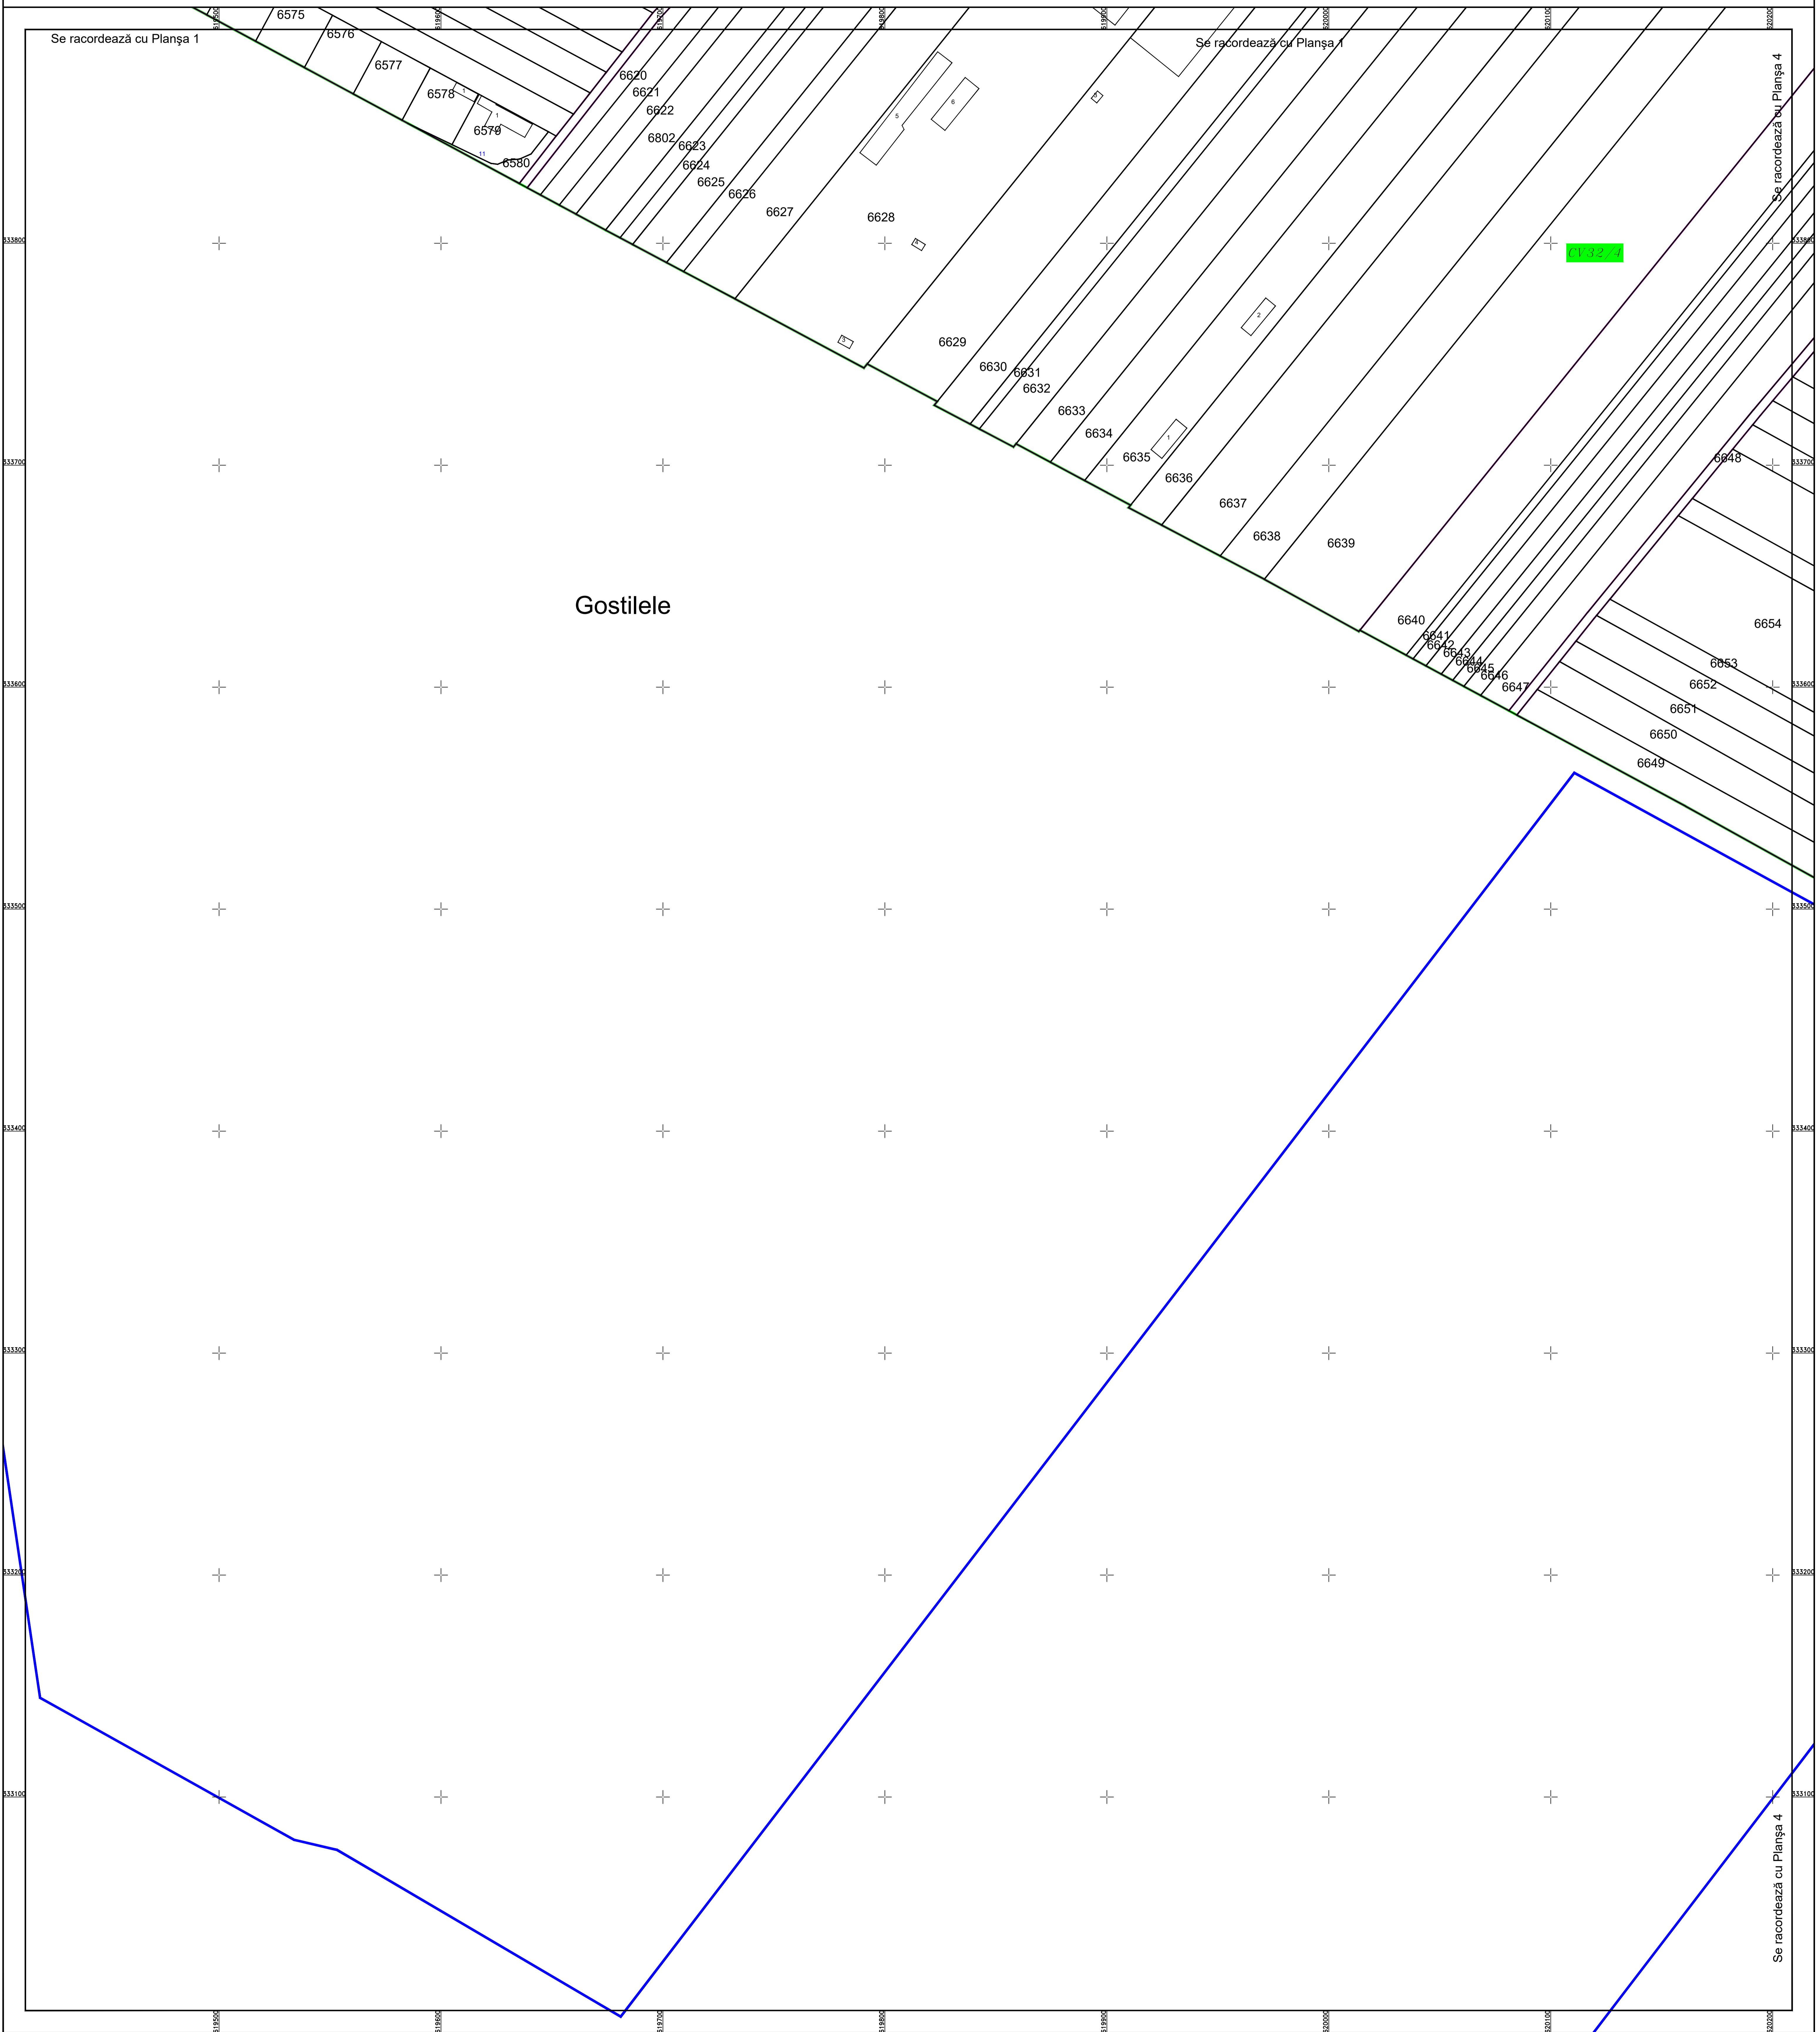

PLAN CADASTRAL AL INTRAVILANULUI  
U.A.T. Fundulea, județul CĂLĂRAȘI, Sector Cadastral: 43

Scara 1:1000  
Sistem de proiecție STEREO' 1970

Planșa 3

Schema de racordare a planșelor

Schița cu dispunerea sectoarelor cadastrale

Data: Februarie 2024  
SC Komora  
Engineering  
SRL

LEGENDĂ:

- Limită UAT
- Limită sector cadastral
- Limită intravilan
- Limită tarla
- Limită imobil
- Limită drum
- Limită construcții
- 1 Număr construcții
- CV32/3 Număr tarla
- 43 Număr sector cadastral
- 6618 ID imobil