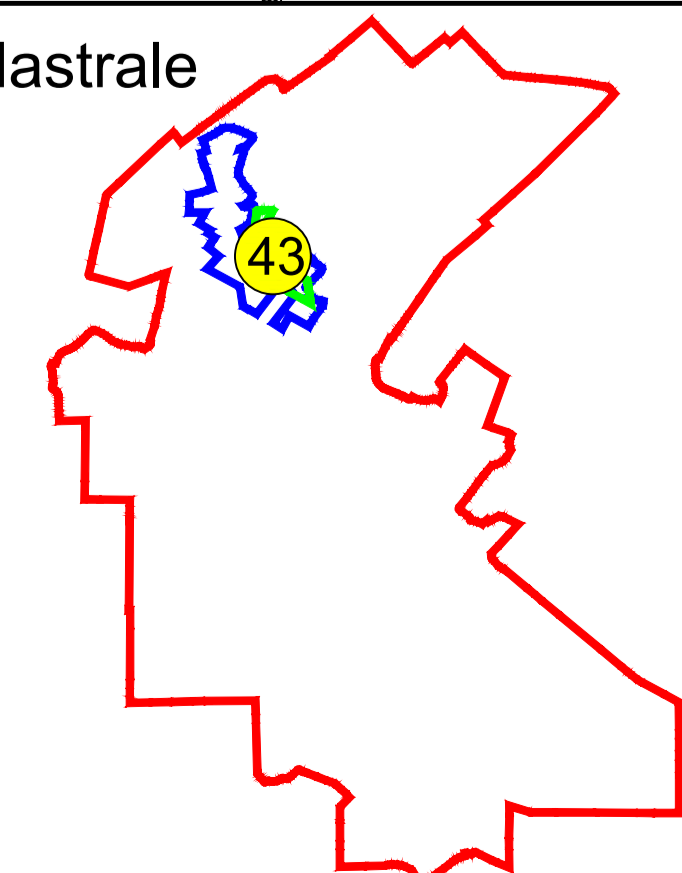

PLAN CADASTRAL AL INTRAVILANULUI  
U.A.T. Fundulea, județul CĂLĂRAȘI, Sector Cadastral: 43

Scara 1:1000  
Sistem de proiecție STEREO' 1970

Planșa 3

Schema de racordare a planșelor

Schița cu dispunerea sectoarelor cadastrale

Data: Februarie 2024  
SC Komora  
Engineering  
SRL

LEGENDĂ:

- Limită UAT
- Limită sector cadastral
- Limită intravilan
- Limită tarla
- Limită imobil
- Limită drum
- Limită construcții
- 1 Număr construcții
- CV32/3 Număr tarla
- 43 Număr sector cadastral
- 6618 ID imobil