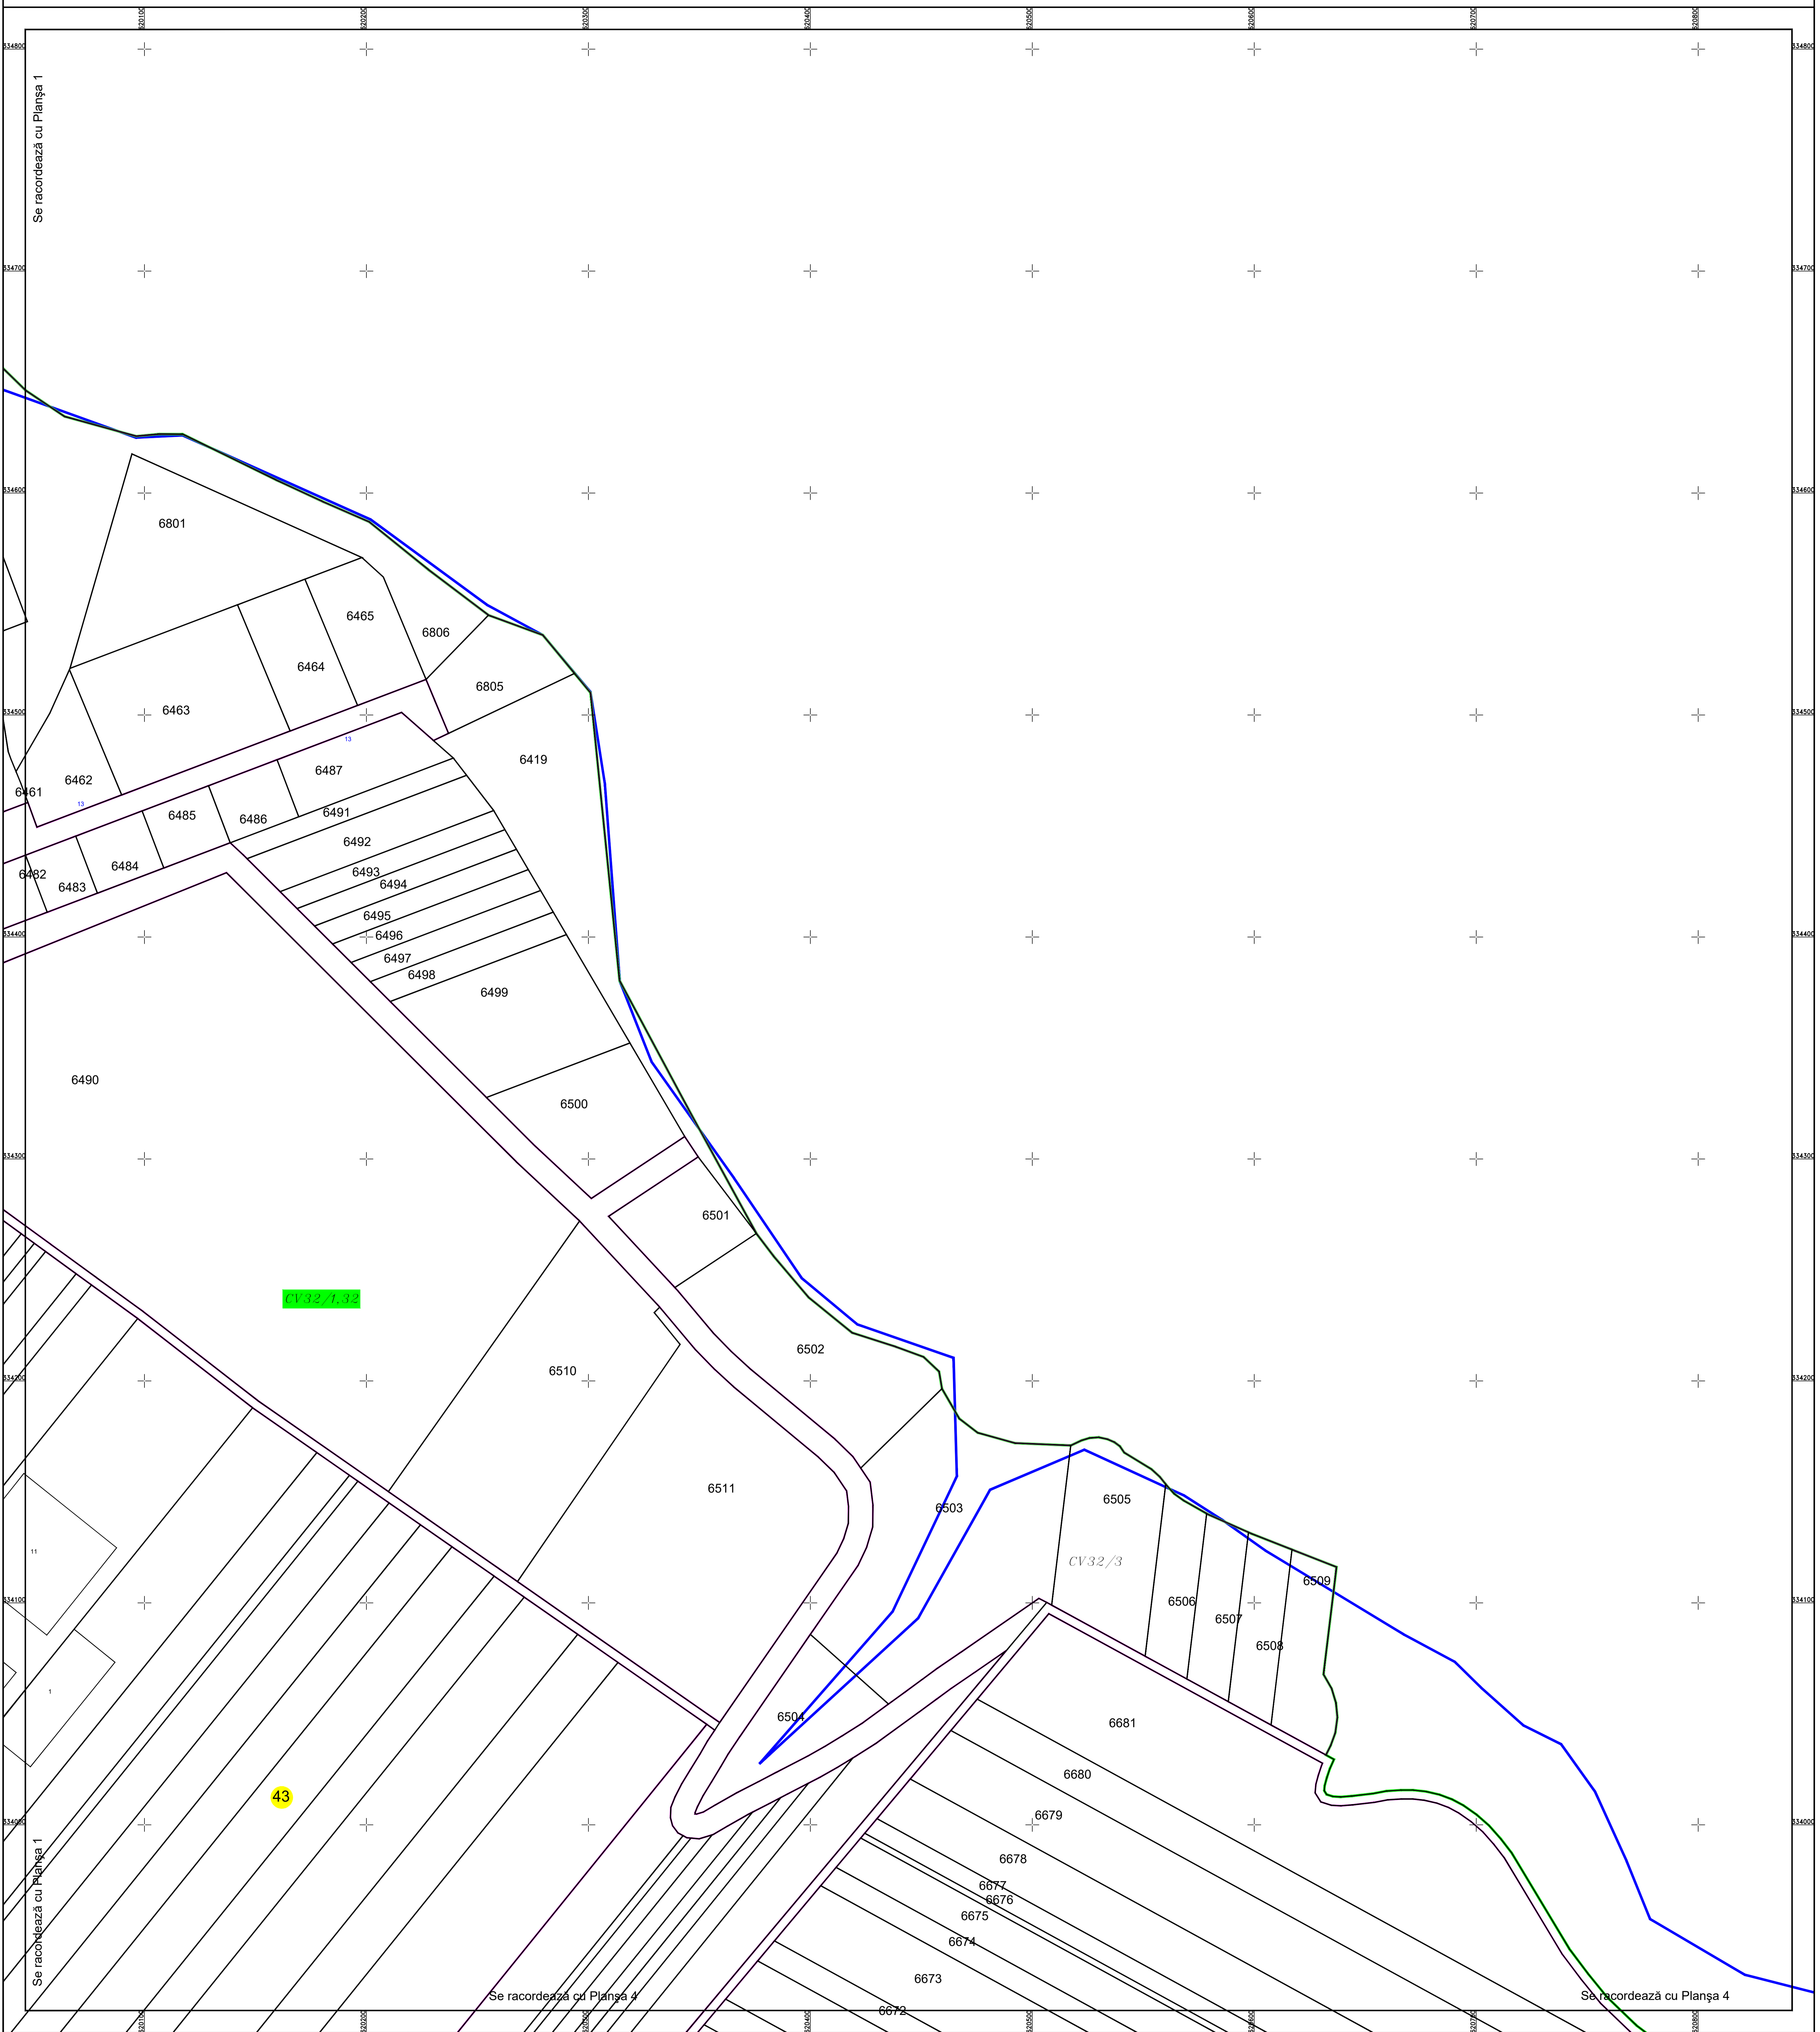

PLAN CADASTRAL AL INTRAVILANULUI
U.A.T. Fundulea, județul CĂLĂRAȘI, Sector Cadastral: 43

Scara 1:1000

Sistem de proiecție STEREO' 1970

Planșa 2

Schema de racordare a planșelor

Schița cu dispunerea sectoarelor cadastrale

LEGENDĂ:

-  Limită UAT
-  Limită sector cadastral
-  Limită intravilan
-  Limită tarla
-  Limită imobil
-  Limită drum
-  Limită construcții
-  Număr construcții
-  Număr tarla
-  Număr sector cadastral
-  ID imobil