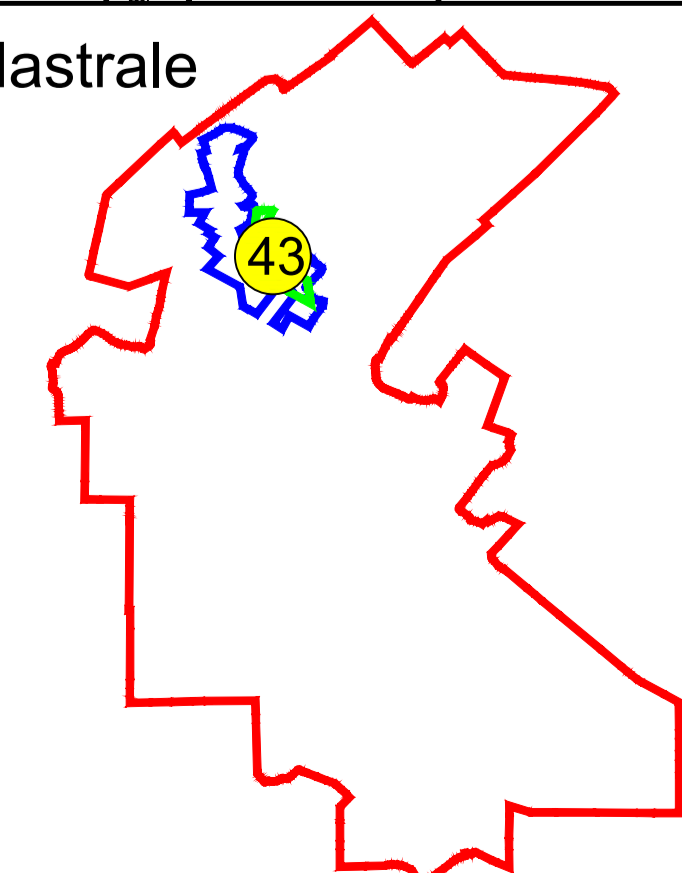

PLAN CADASTRAL AL INTRAVILANULUI
U.A.T. Fundulea, județul CĂLĂRAȘI, Sector Cadastral: 43

Scara 1:1000

Sistem de proiecție STEREO' 1970

Planșa 1

Gostilele

Schema de racordare a planșelor

Schița cu dispunerea sectoarelor cadastrale

LEGENDĂ:

Data: Februarie 2024
SC Komora
Engineering
SRL

- Limită UAT
- Limită sector cadastral
- Limită intravilan
- Limită tarla
- Limită imobil
- Limită drum
- Limită construcții
- 1 Număr construcții
- CV32/3 Număr tarla
- 43 Număr sector cadastral
- 6618 ID imobil