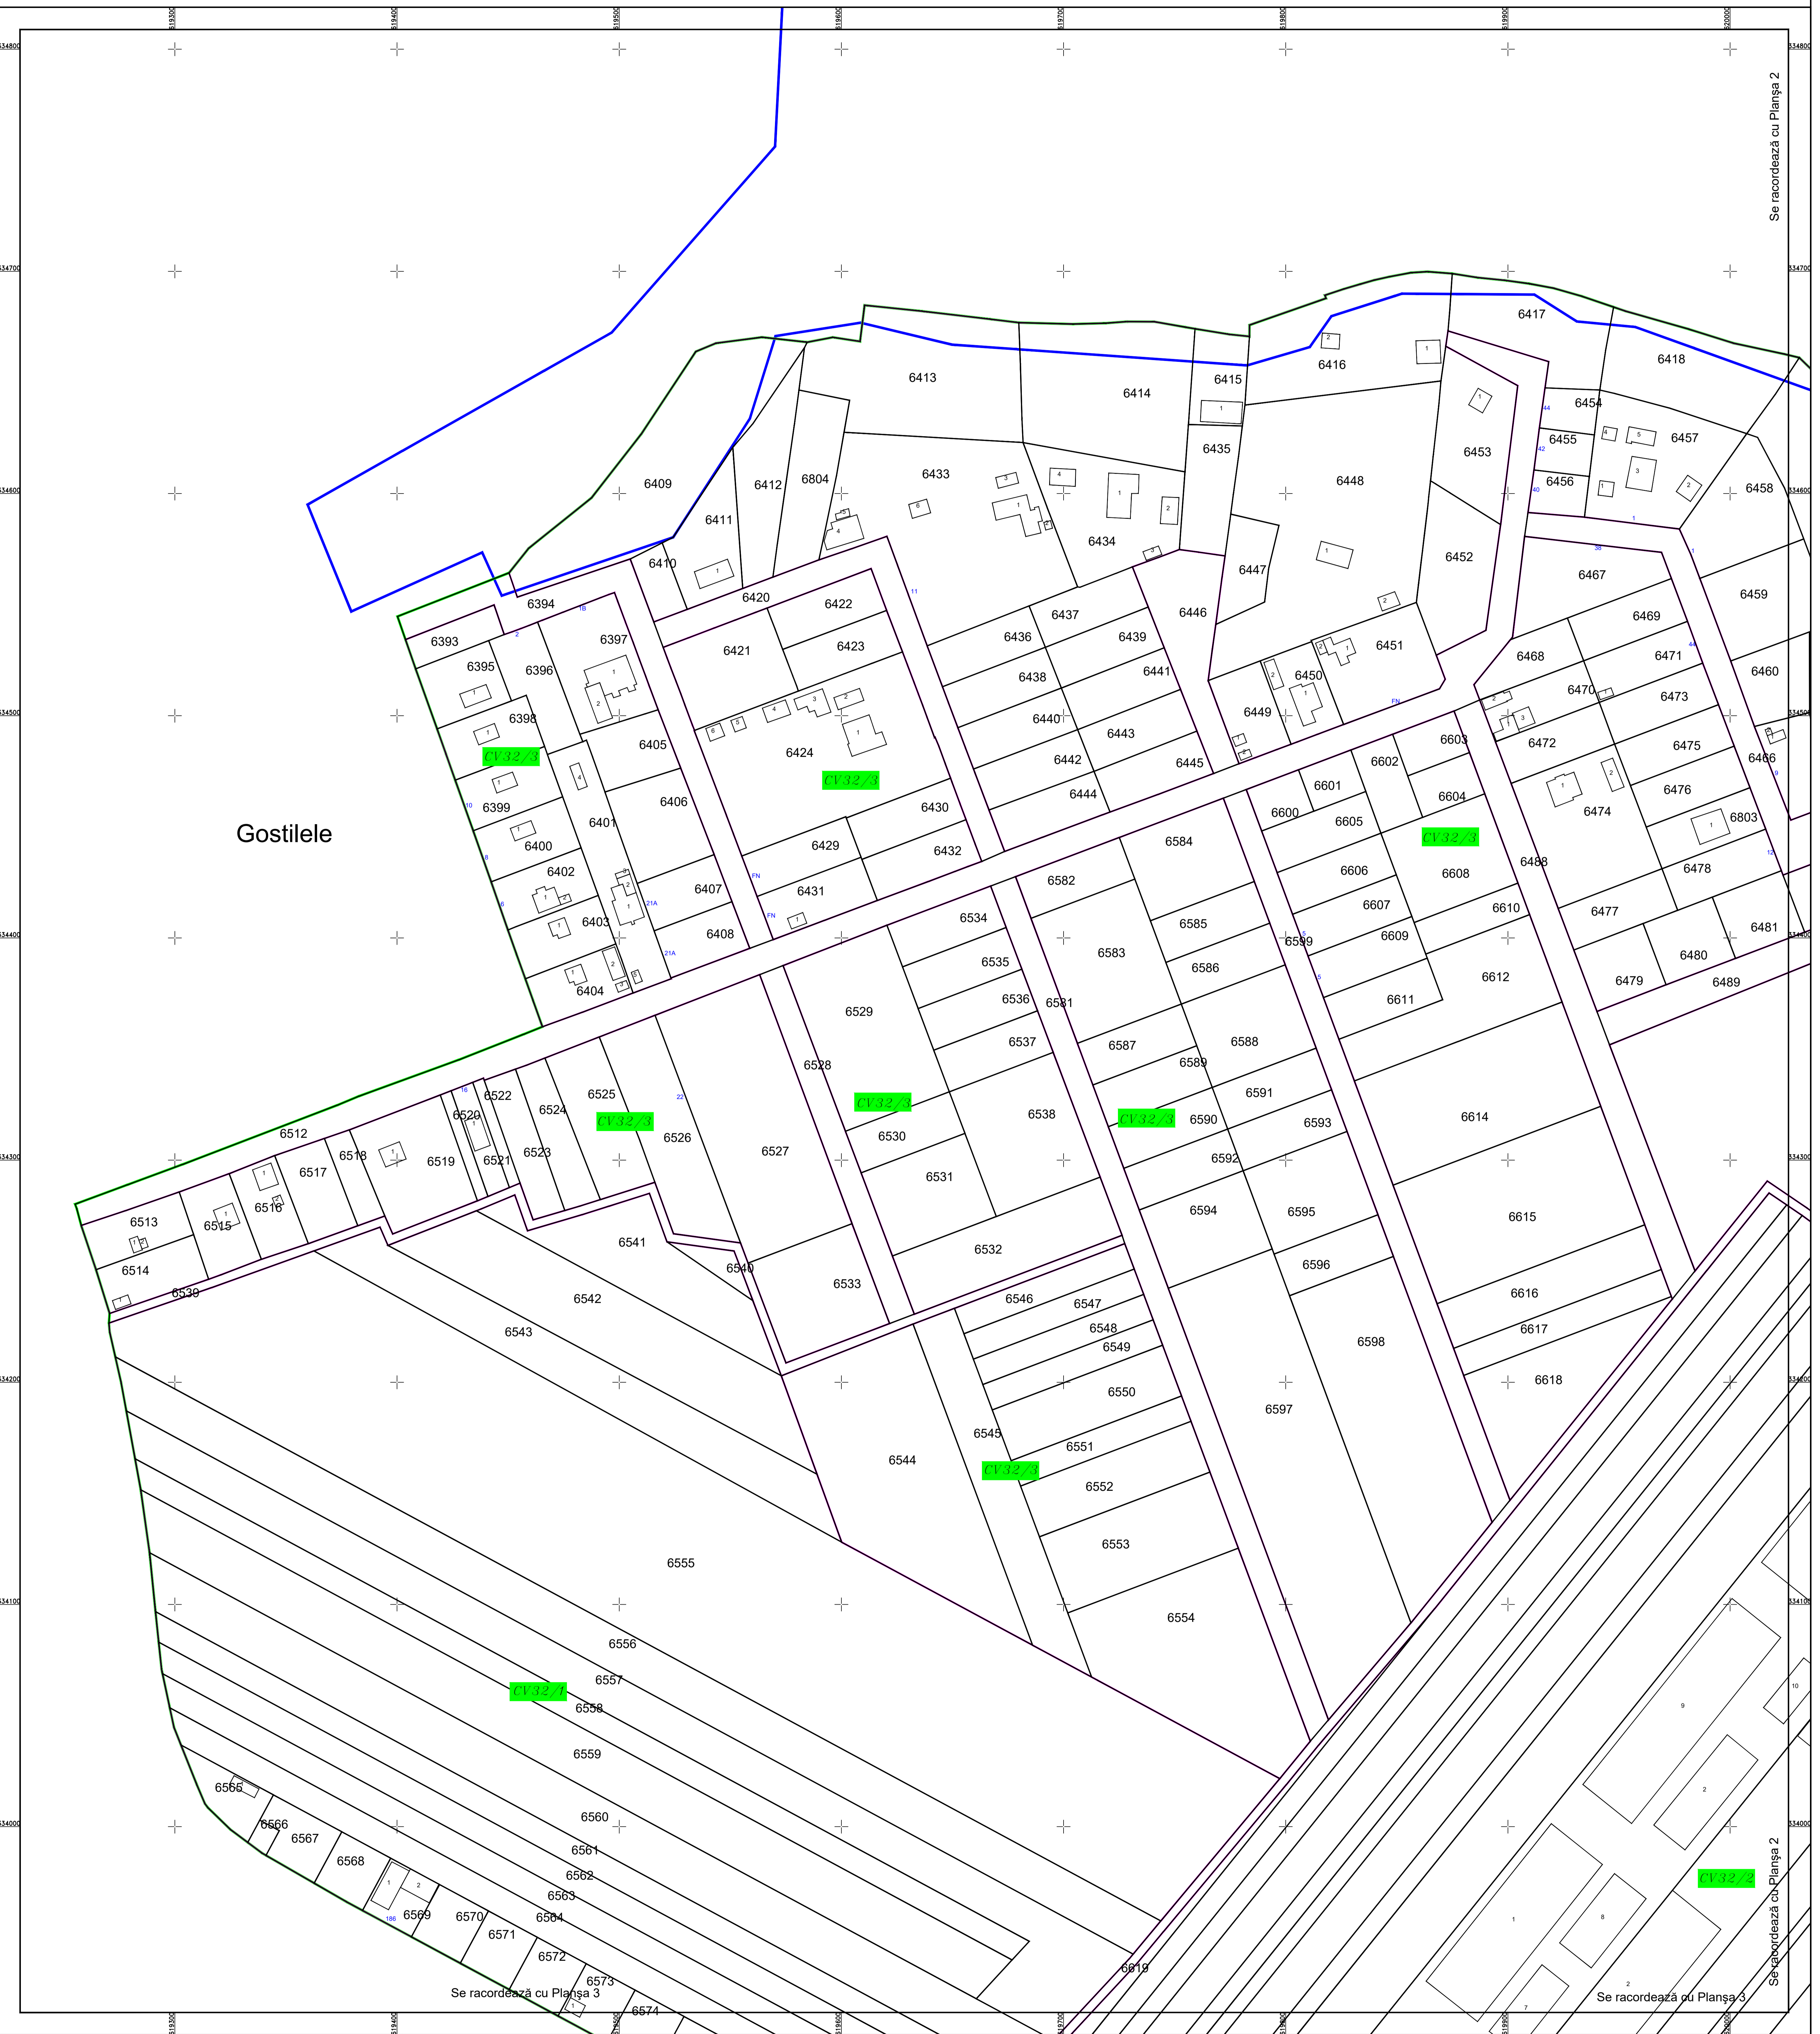

PLAN CADASTRAL AL INTRAVILANULUI
U.A.T. Fundulea, județul CĂLĂRAȘI, Sector Cadastral: 43

Scara 1:1000

Sistem de proiecție STEREO' 1970

Planșa 1

Gostilele

Schema de racordare a planșelor

Schița cu dispunerea sectoarelor cadastrale

LEGENDĂ:

Data: Februarie 2024
SC Komora
Engineering
SRL

- Limită UAT
- Limită sector cadastral
- Limită intravilan
- Limită tarla
- Limită imobil
- Limită drum
- Limită construcții
- 1 Număr construcții
- CV32/3 Număr tarla
- 43 Număr sector cadastral
- 6618 ID imobil