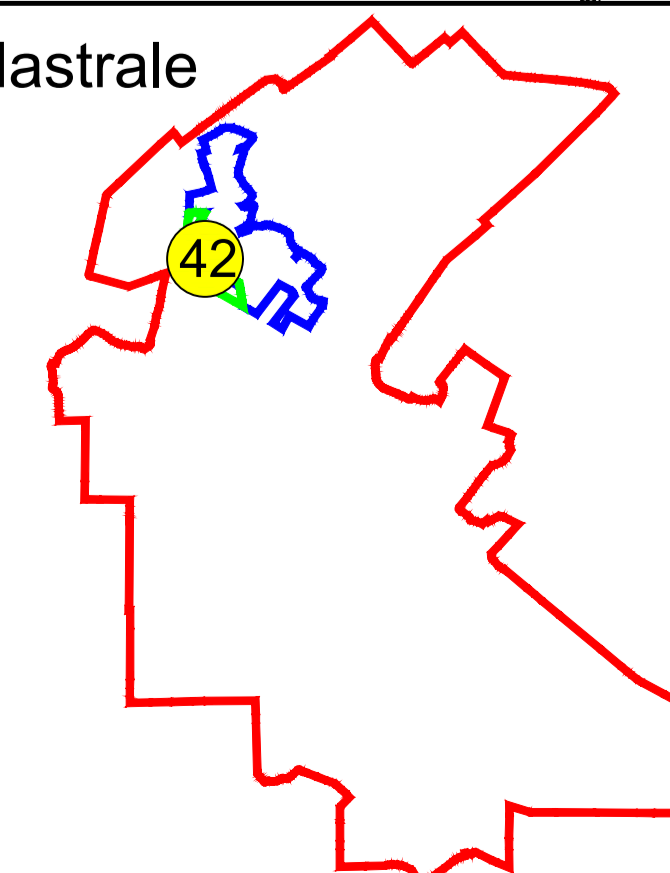

# PLAN CADASTRAL AL INTRAVILANULUI

U.A.T. Fundulea, județul CĂLĂRAȘI, Sector Cadastral: 42

Scara 1:1000

Sistem de proiecție STEREO' 1970

Planșa 4

Schema de racordare a planșelor

Schița cu dispunerea sectoarelor cadastrale

LEGENDĂ:

Data: Februarie 2024  
SC Komora  
Engineering  
SRL

- Limită UAT
- Limită sector cadastral
- Limită intravilan
- Limită tarla
- Limită imobil
- Limită drum
- Limită construcții
- 1 Număr construcții
- T 3 Număr tarla
- 42 Număr sector cadastral
- 6285 ID imobil