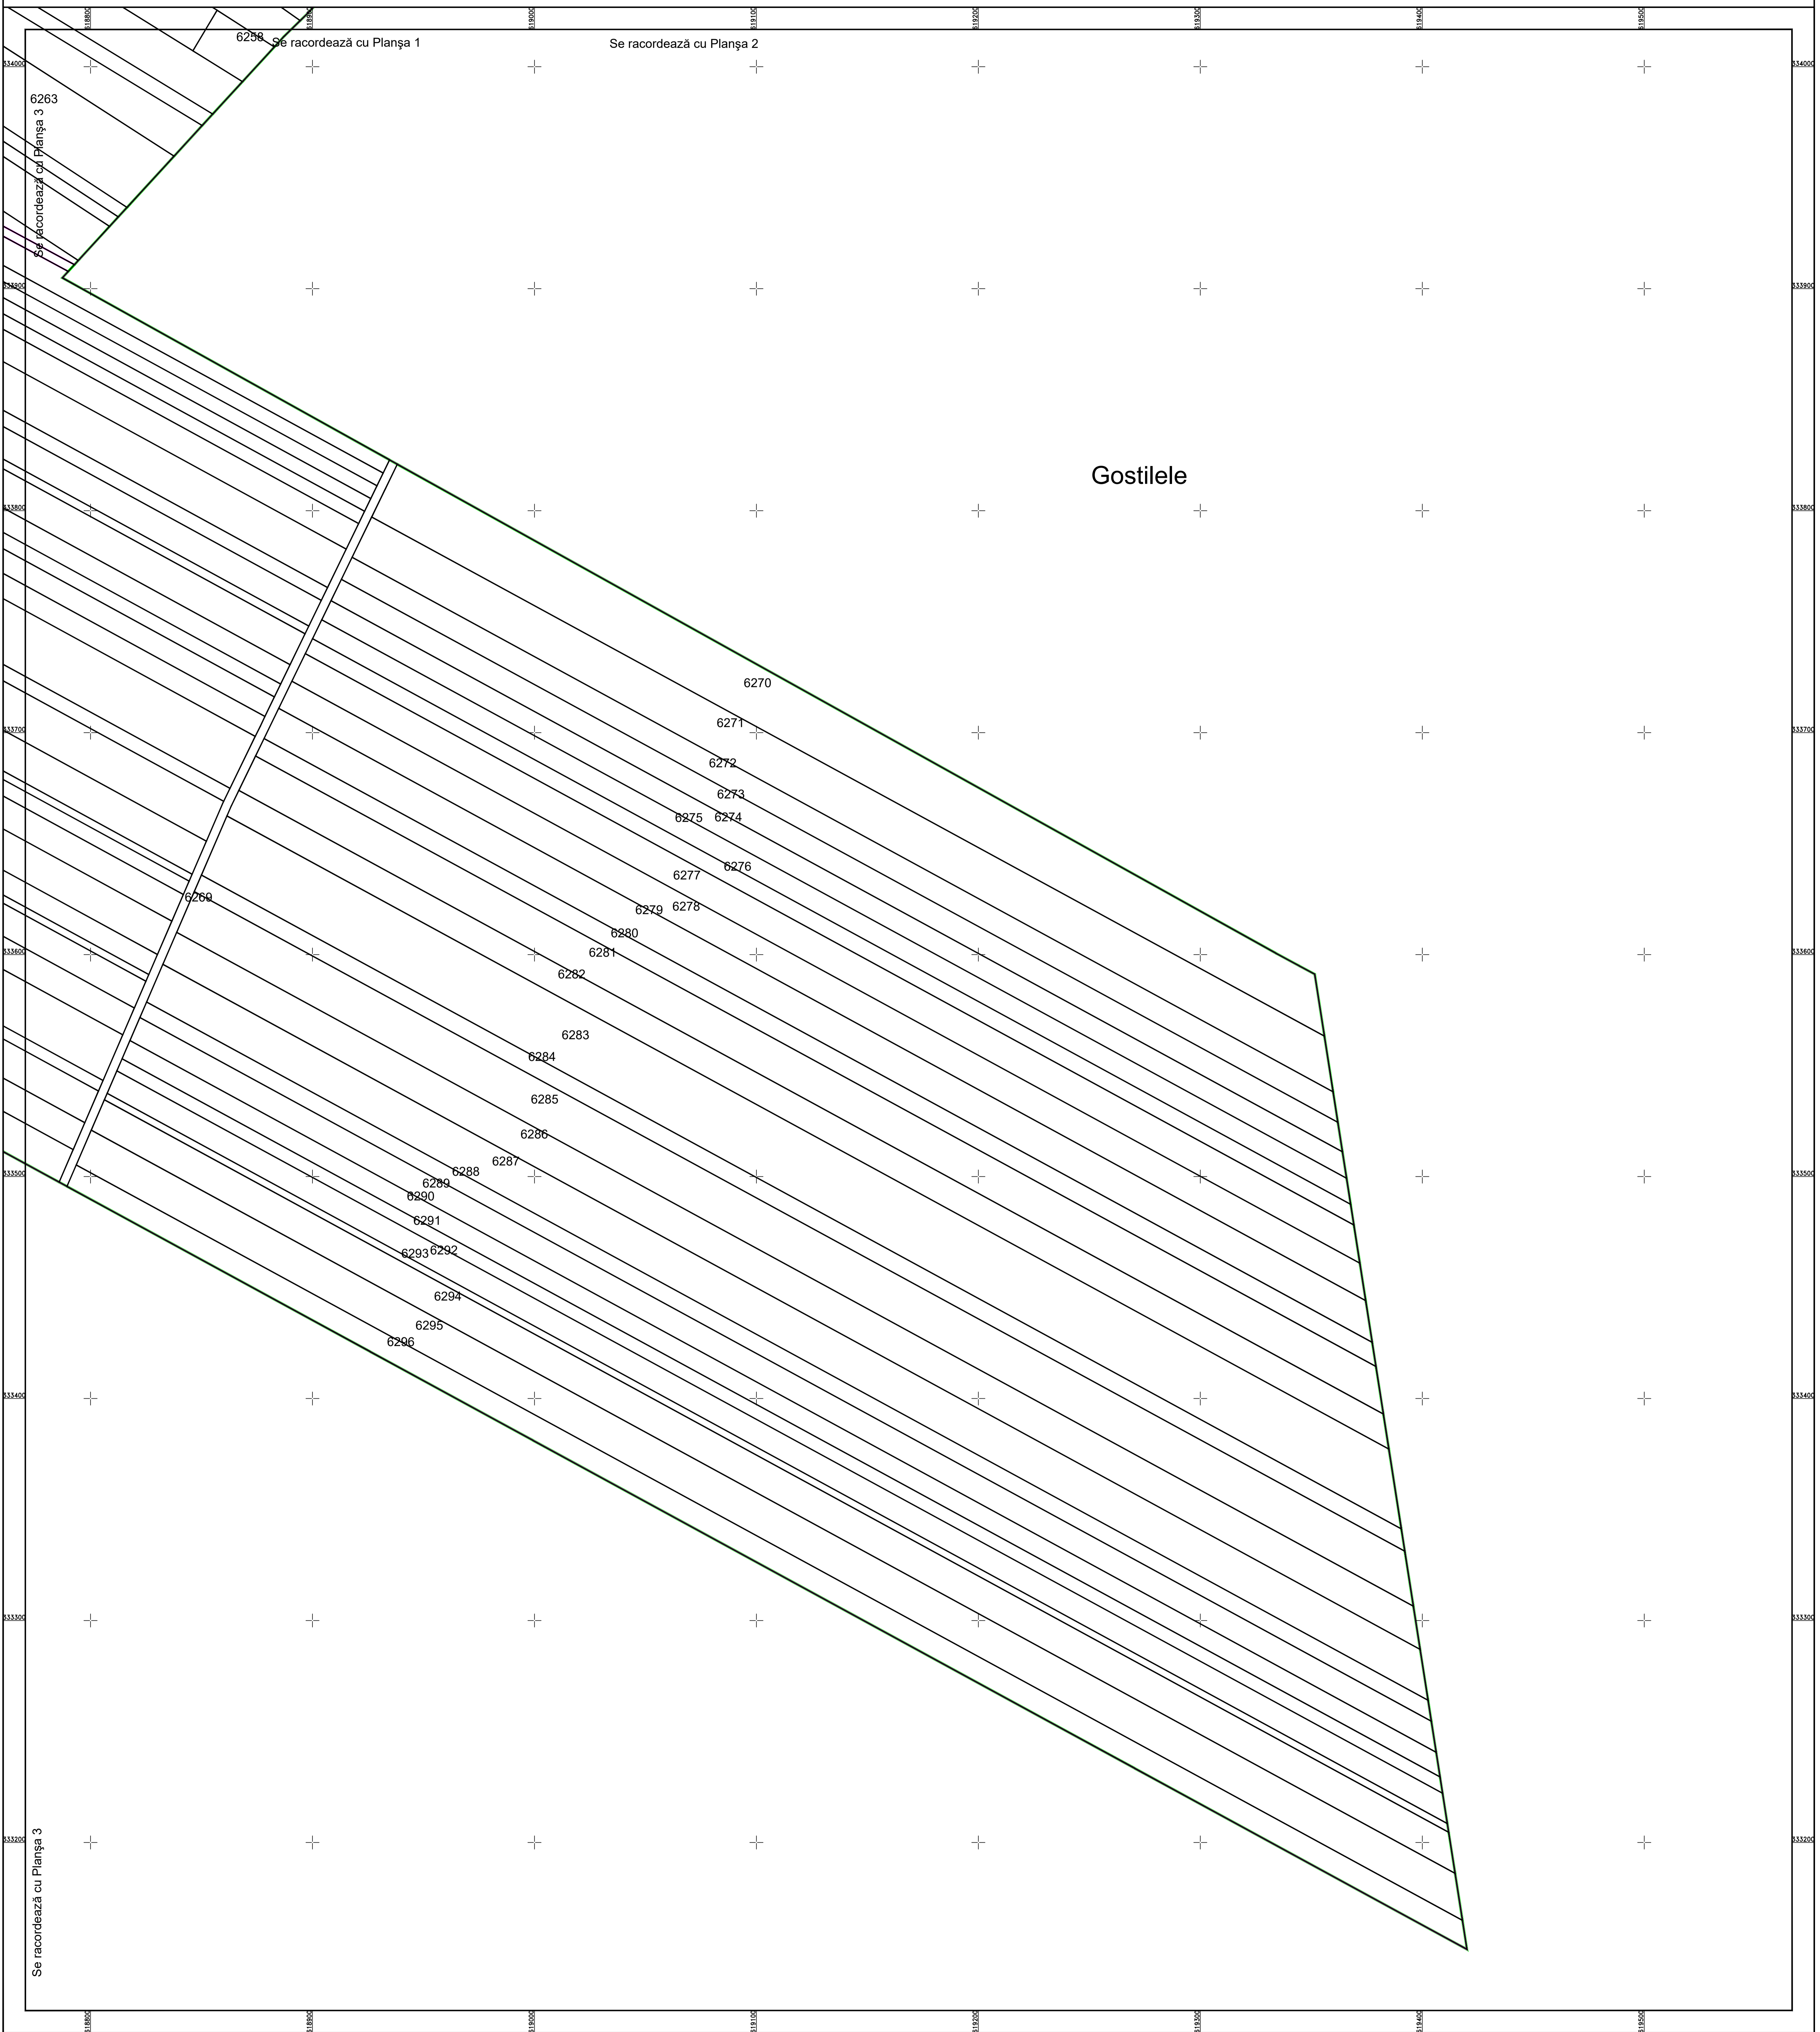

# PLAN CADASTRAL AL INTRAVILANULUI

U.A.T. Fundulea, județul CĂLĂRAȘI, Sector Cadastral: 42

Scara 1:1000

Sistem de proiecție STEREO' 1970

Planșa 4

Schema de racordare a planșelor

Schița cu dispunerea sectoarelor cadastrale

LEGENDĂ:

Data: Februarie 2024  
SC Komora  
Engineering  
SRL

- Limită UAT
- Limită sector cadastral
- Limită intravilan
- Limită tarla
- Limită imobil
- Limită drum
- Limită construcții
- 1 Număr construcții
- T 3 Număr tarla
- 42 Număr sector cadastral
- 6285 ID imobil