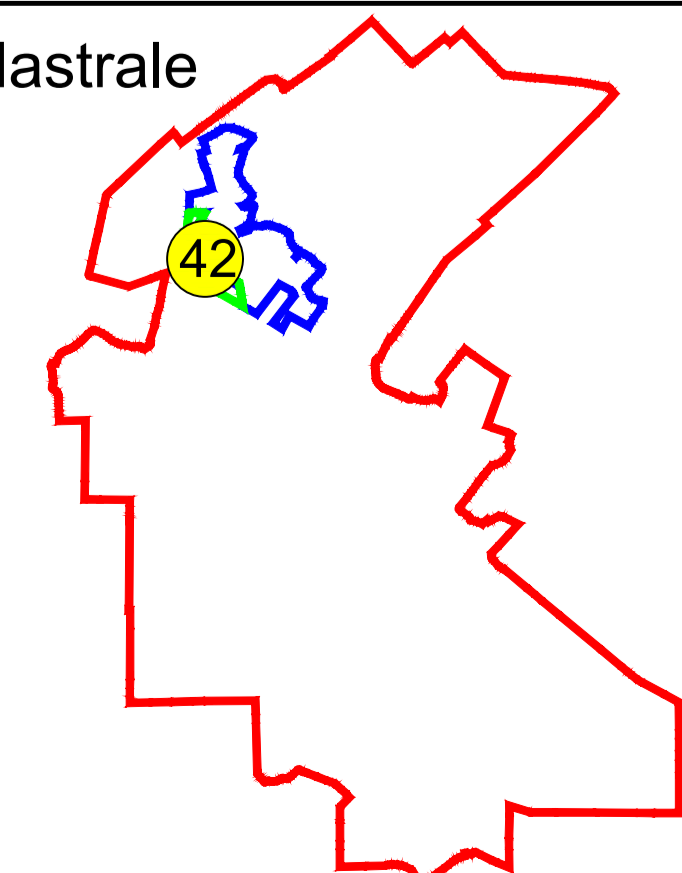

# PLAN CADASTRAL AL INTRAVILANULUI

U.A.T. Fundulea, județul CĂLĂRAȘI, Sector Cadastral: 42

Scara 1:1000

Sistem de proiecție STEREO' 1970

Planșa 3

Schema de racordare a planșelor

Schița cu dispunerea sectoarelor cadastrale

### LEGENDĂ:

- Limită UAT
- Limită sector cadastral
- Limită intravilan
- Limită tarla
- Limită imobil
- Limită drum
- Limită construcții
- 1 Număr construcții
- T 3 Număr tarla
- 42 Număr sector cadastral
- 6285 ID imobil