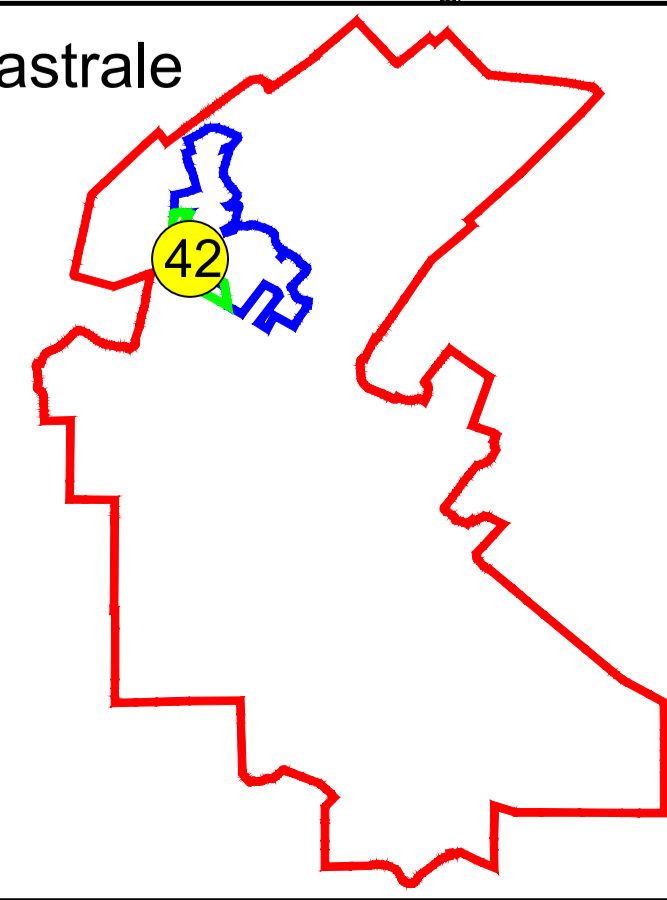

PLAN CADASTRAL AL INTRAVILANULUI
U.A.T. Fundulea, județul CĂLĂRAȘI, Sector Cadastral: 42

Scara 1:1000
Sistem de proiecție STEREO' 1970

Planșa 2

Gostilele

Schema de racordare a planșelor

Schița cu dispunerea sectoarelor cadastrale

LEGENDĂ:

Data: Februarie 2024
SC Komora
Engineering
SRL

- Limită UAT
- Limită sector cadastral
- Limită intravilan
- Limită tarla
- Limită imobil
- Limită drum
- Limită construcții
- 1 Număr construcții
- T 3 Număr tarla
- 42 Număr sector cadastral
- 6285 ID imobil