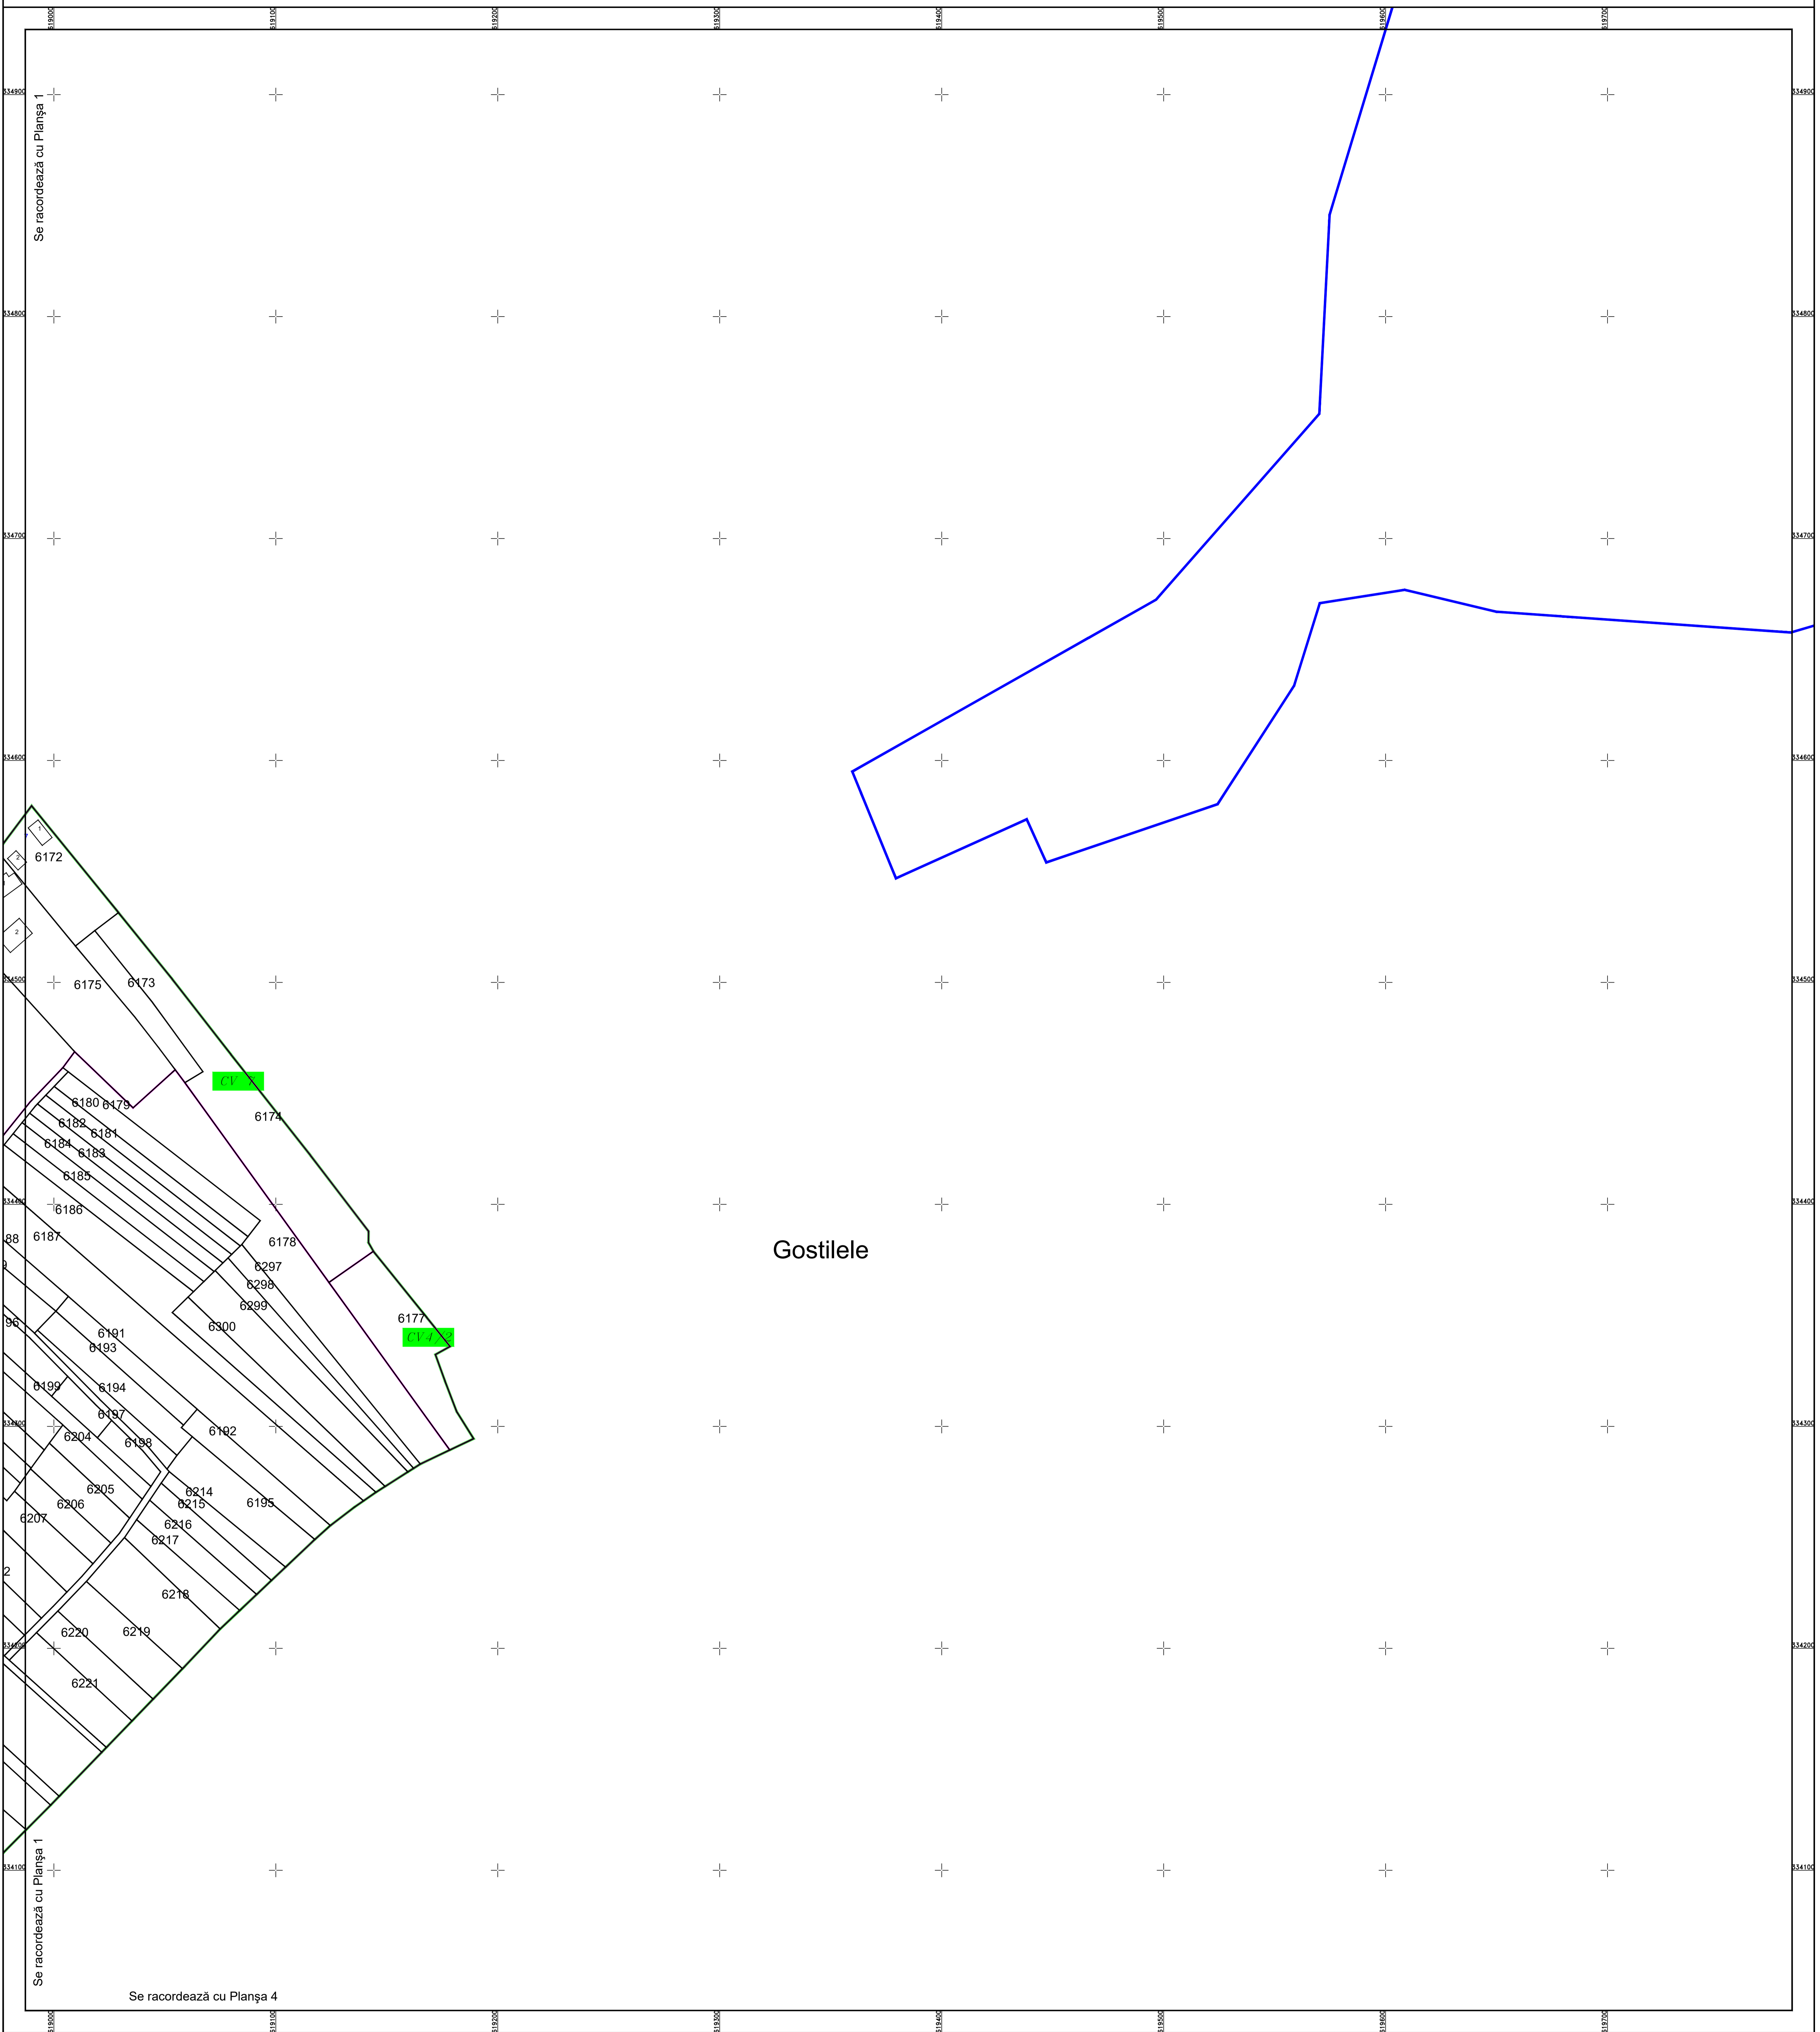

PLAN CADASTRAL AL INTRAVILANULUI
U.A.T. Fundulea, județul CĂLĂRAȘI, Sector Cadastral: 42

Scara 1:1000
Sistem de proiecție STEREO' 1970

Planșa 2

Gostilele

Schema de racordare a planșelor

Schița cu dispunerea sectoarelor cadastrale

LEGENDĂ:

Data: Februarie 2024
SC Komora
Engineering
SRL

- Limită UAT
- Limită sector cadastral
- Limită intravilan
- Limită tarla
- Limită imobil
- Limită drum
- Limită construcții
- 1 Număr construcții
- T 3 Număr tarla
- 42 Număr sector cadastral
- 6285 ID imobil