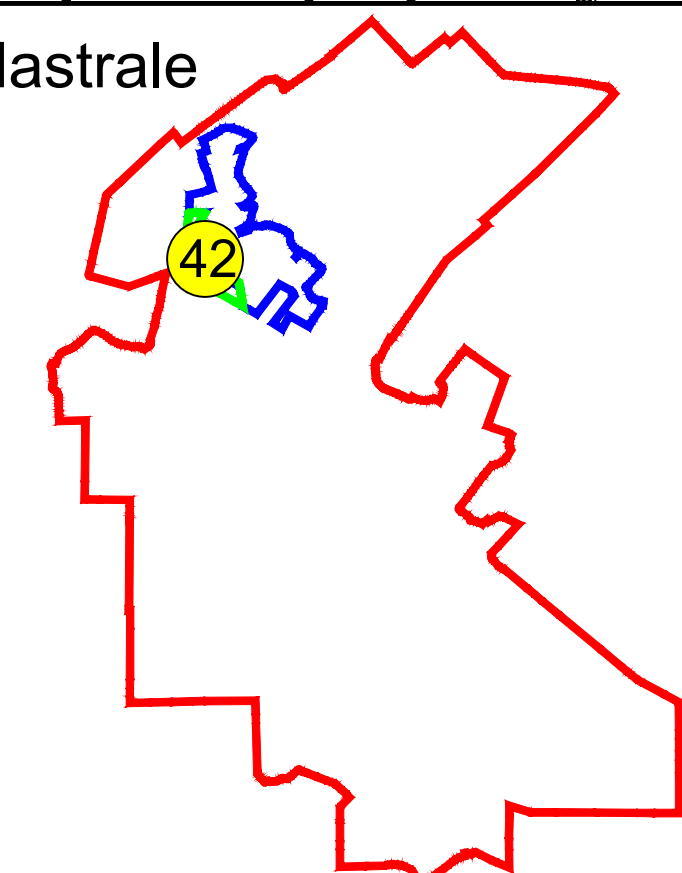

PLAN CADASTRAL AL INTRAVILANULUI
U.A.T. Fundulea, județul CĂLĂRAȘI, Sector Cadastral: 42

Scara 1:1000
Sistem de proiecție STEREO' 1970

Planșa 1

Schema de racordare a planșelor

Schița cu dispunerea sectoarelor cadastrale

LEGENDĂ:

Data: Februarie 2024
SC Komora
Engineering
SRL

- Limită UAT
- Limită sector cadastral
- Limită intravilan
- Limită tarla
- Limită imobil
- Limită drum
- Limită construcții
- Număr construcții
- Număr tarla
- Număr sector cadastral
- ID imobil