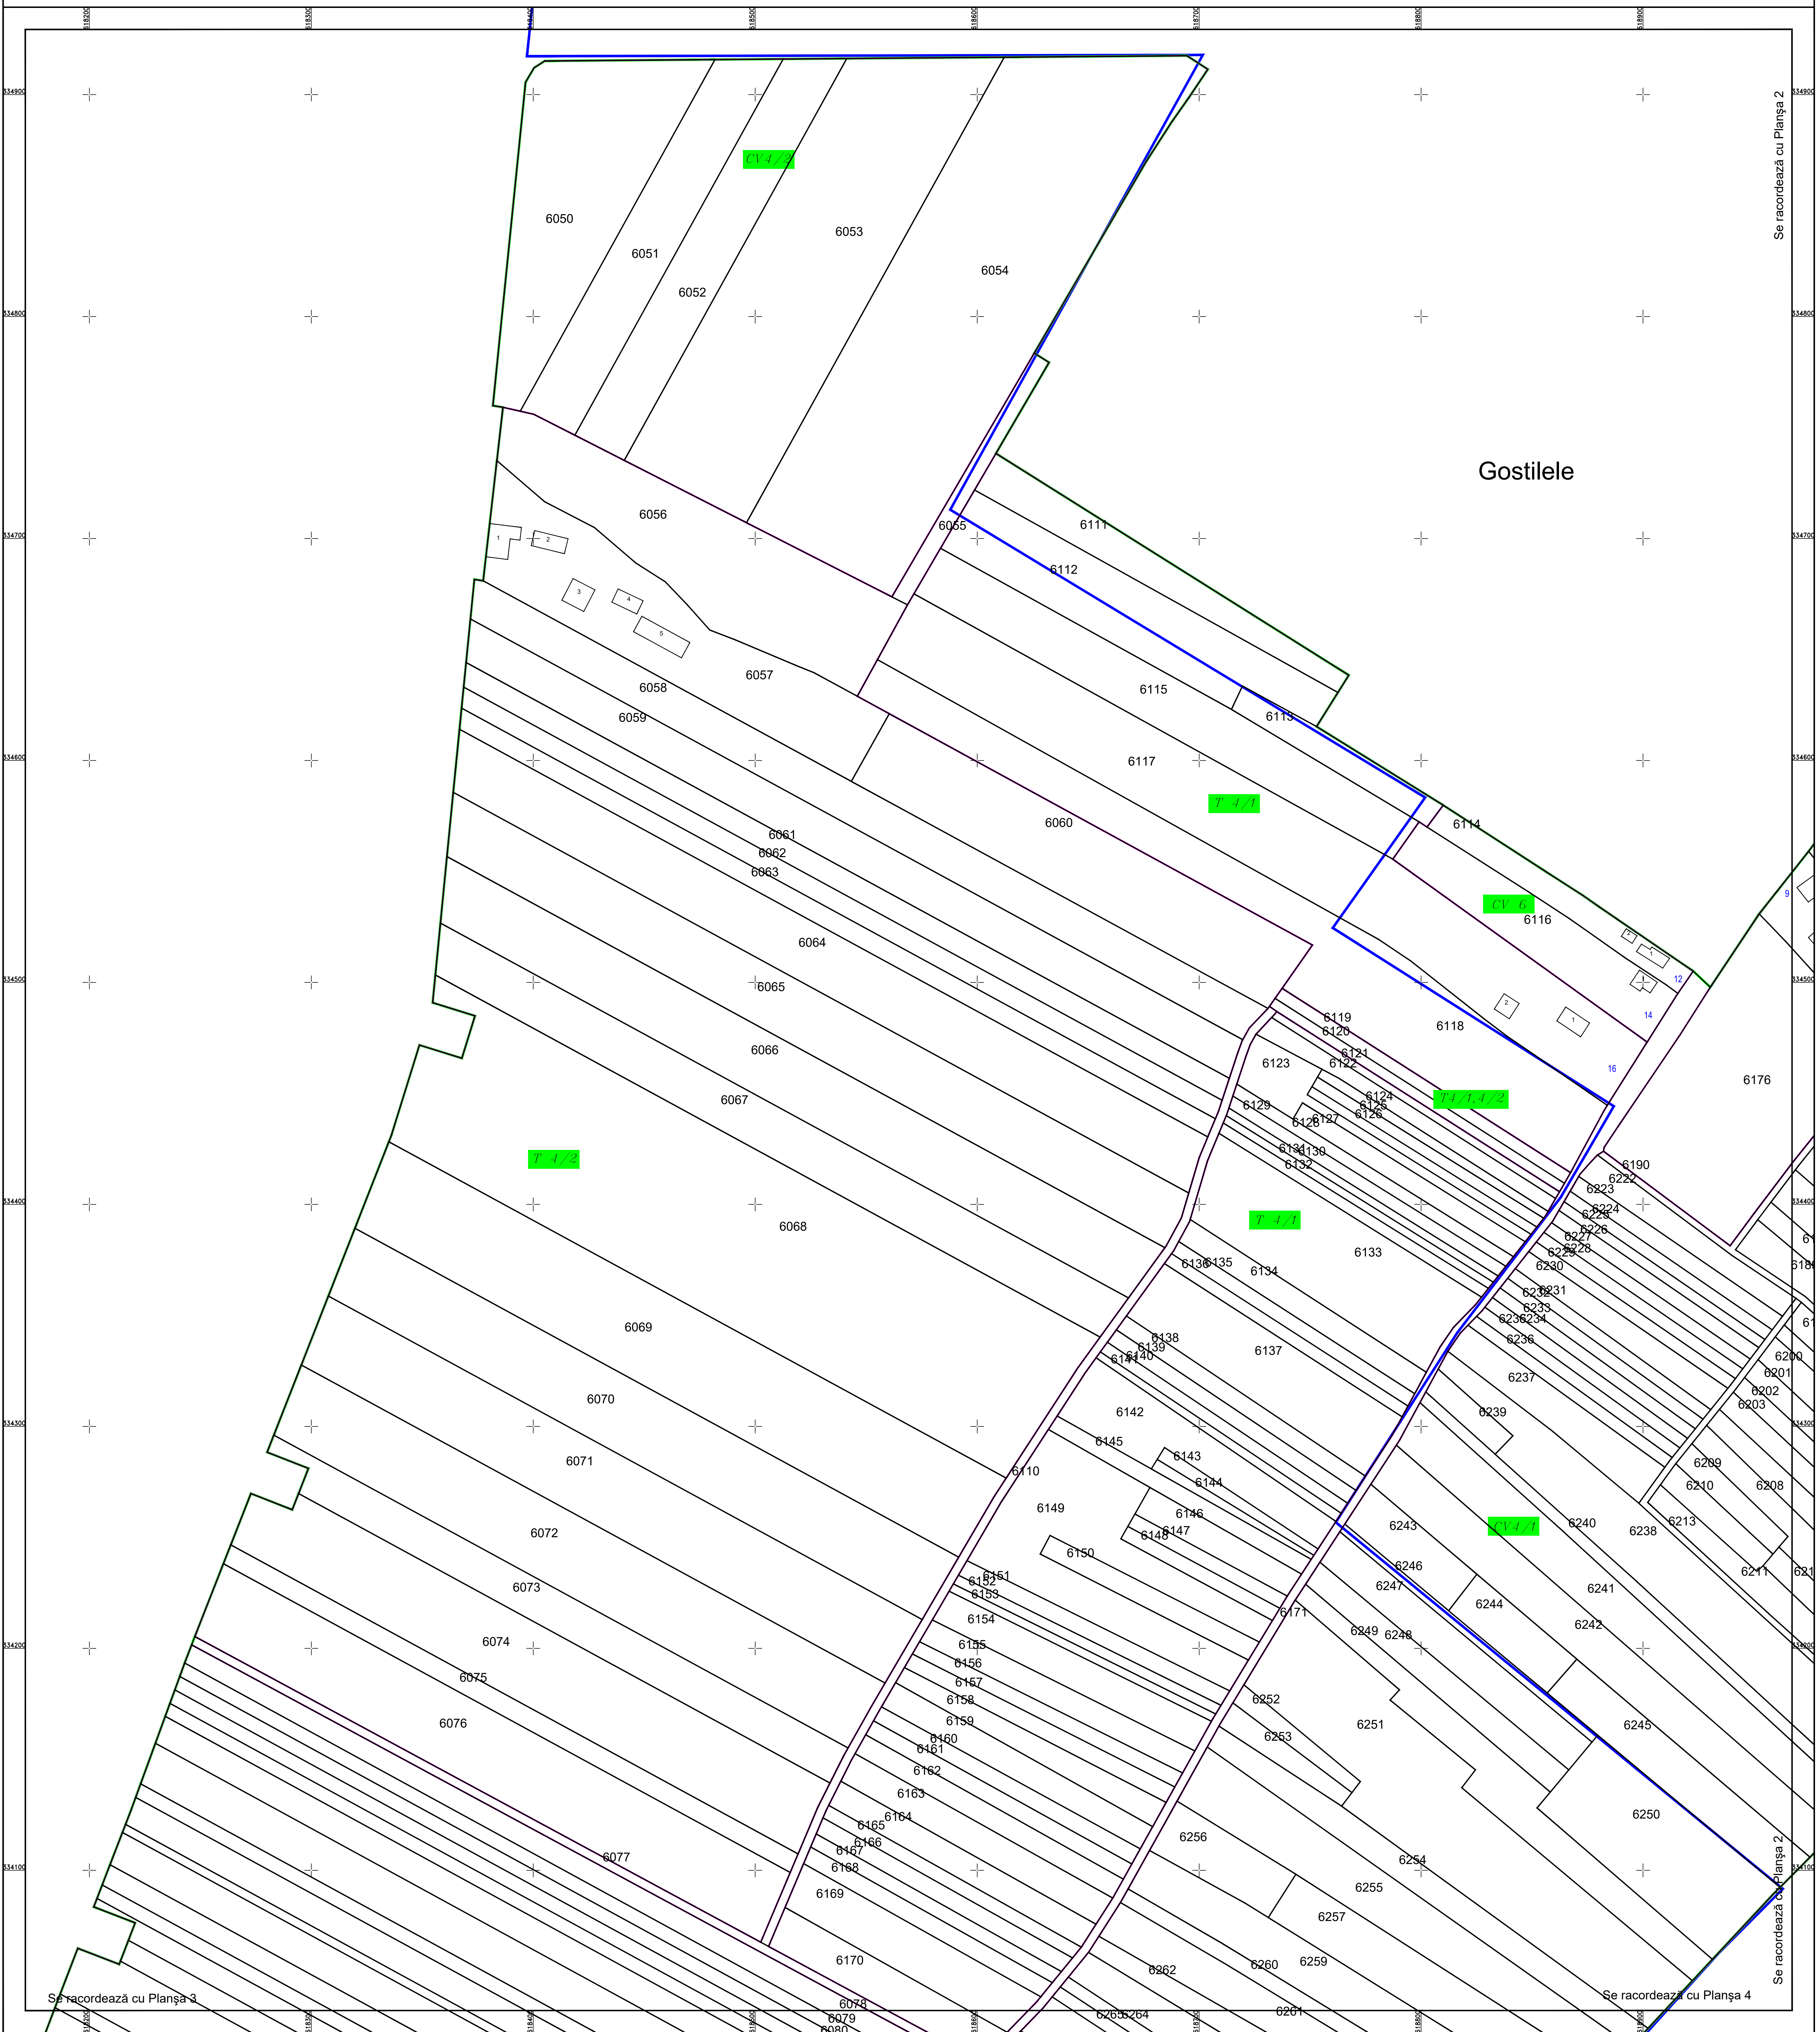

PLAN CADASTRAL AL INTRAVILANULUI
U.A.T. Fundulea, județul CĂLĂRAȘI, Sector Cadastral: 42

Scara 1:1000
Sistem de proiecție STEREO' 1970

Planșa 1

Schema de racordare a planșelor

Schița cu dispunerea sectoarelor cadastrale

LEGENDĂ:

Data: Februarie 2024
SC Komora
Engineering
SRL

- Limită UAT
- Limită sector cadastral
- Limită intravilan
- Limită tarla
- Limită imobil
- Limită drum
- Limită construcții
- Număr construcții
- Număr tarla
- Număr sector cadastral
- ID imobil