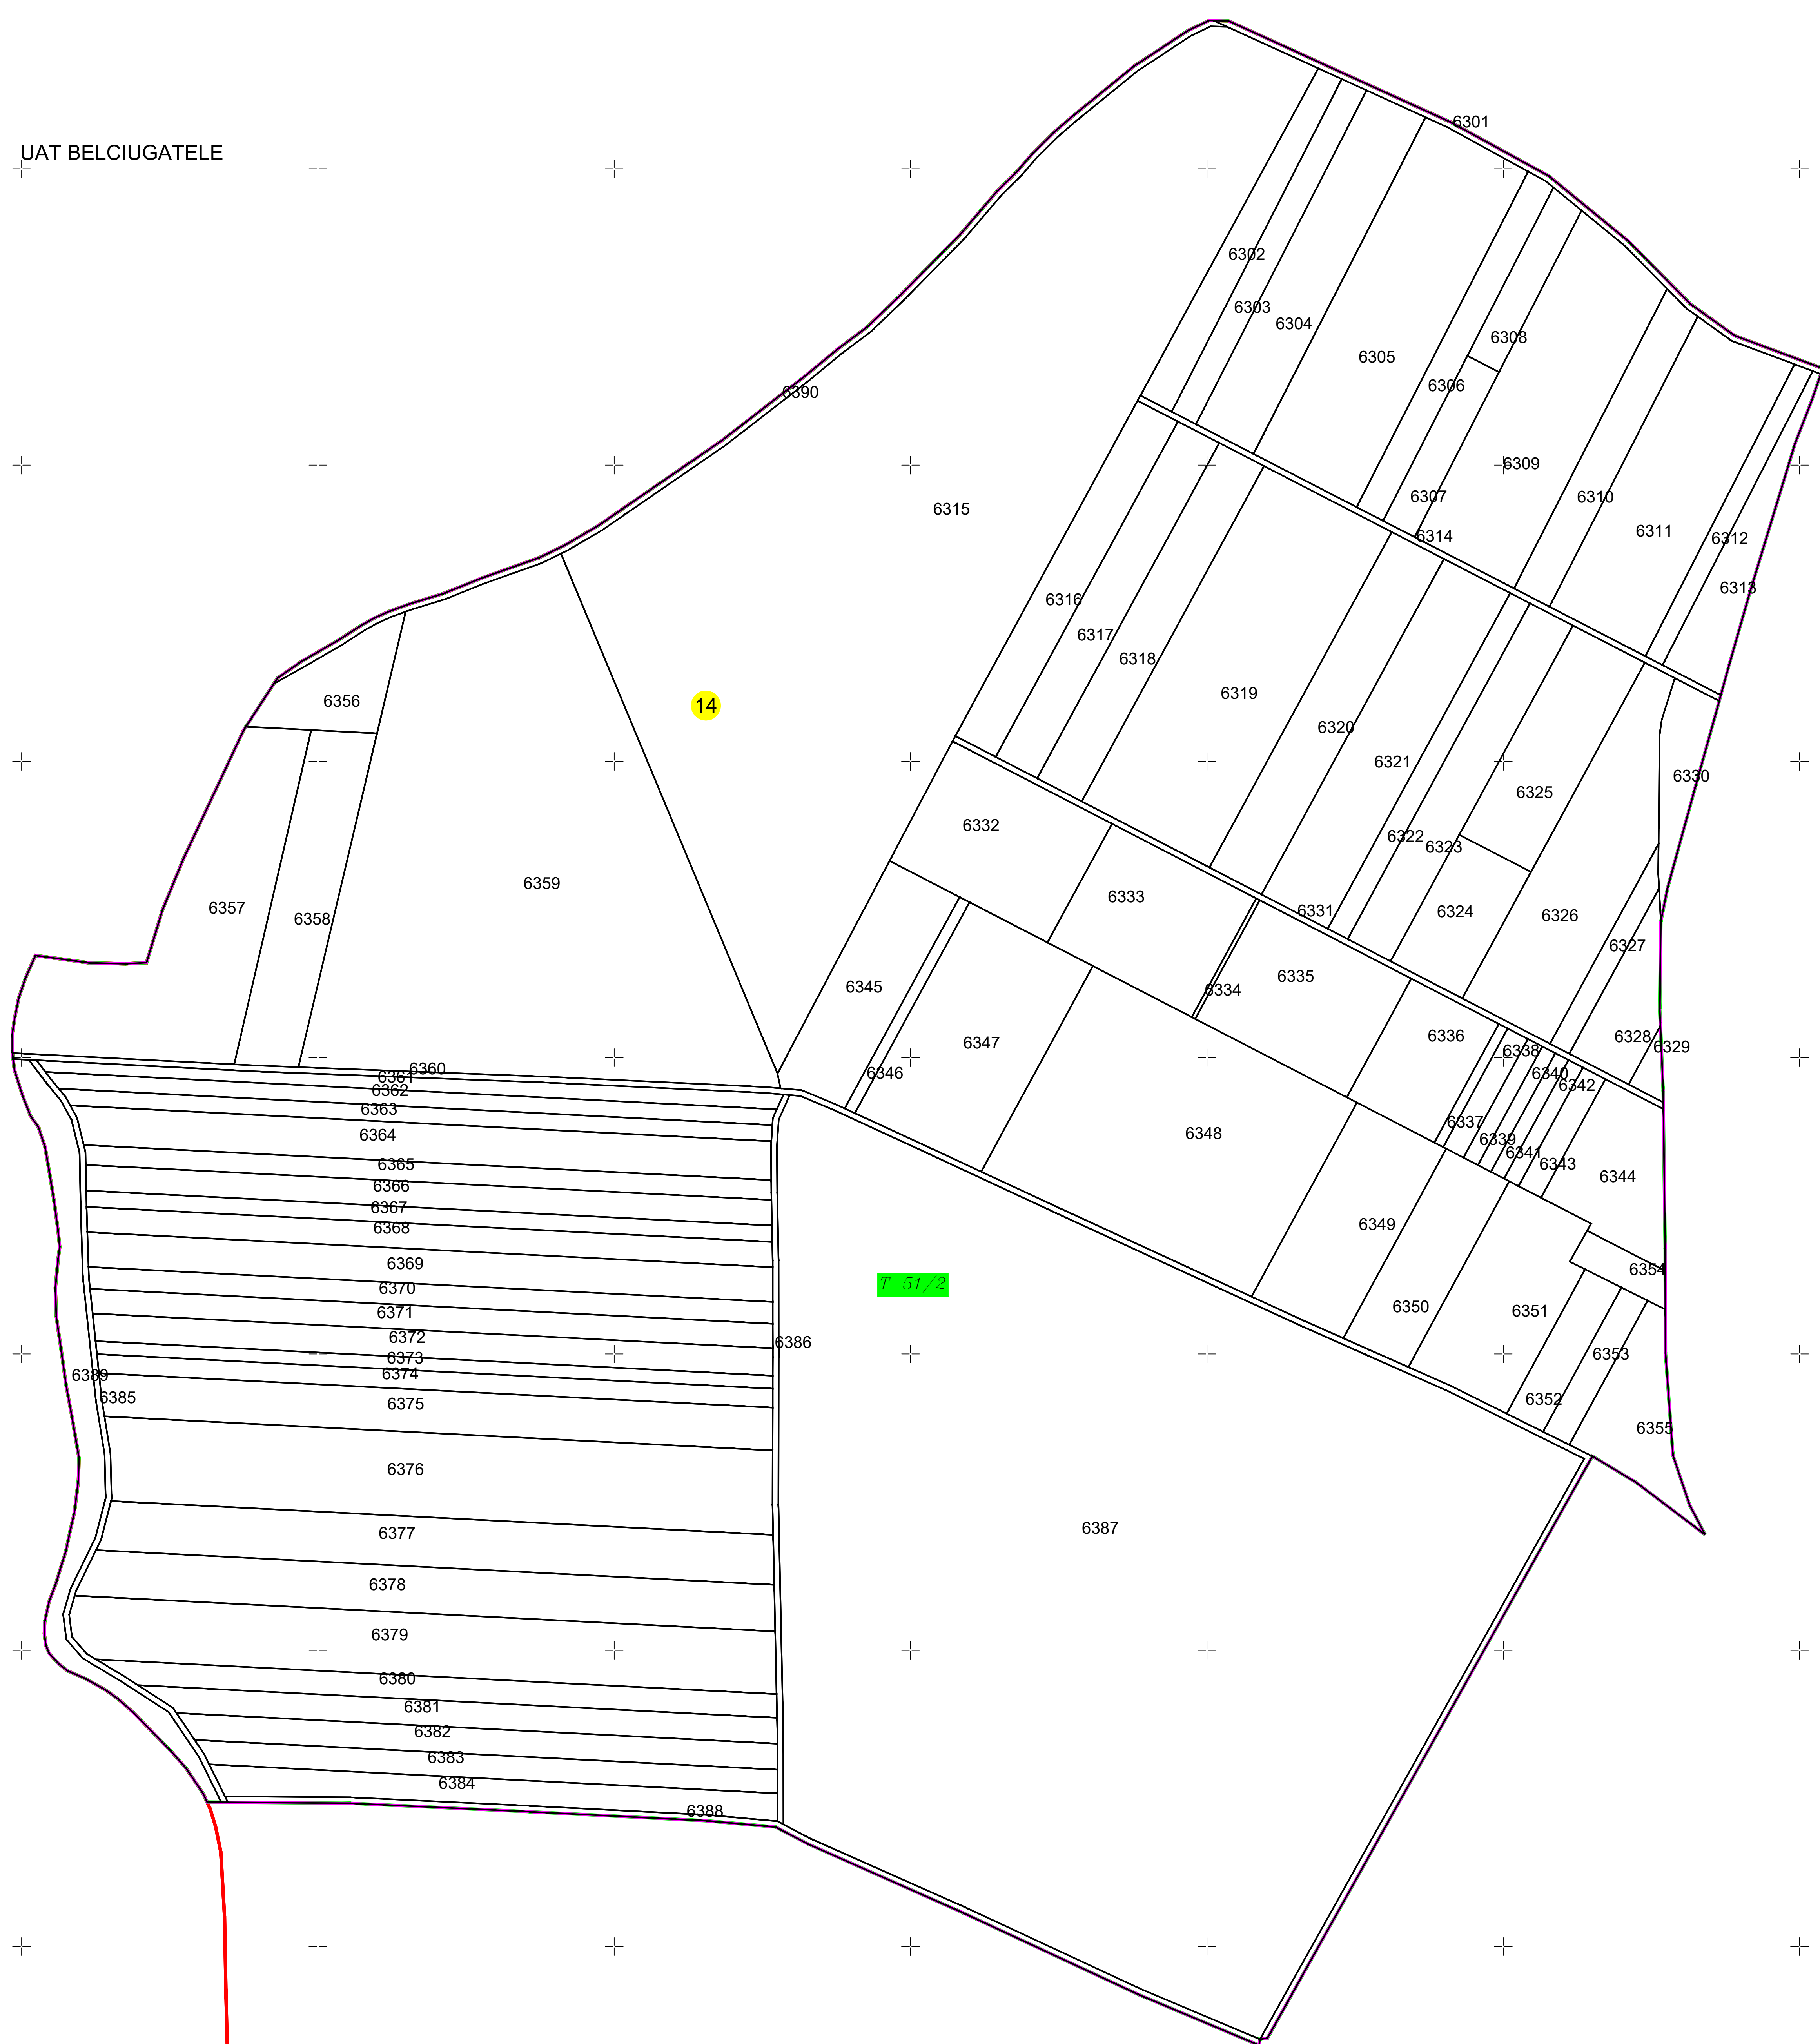

PLAN CADASTRAL  
U.A.T. Fundulea, județul CĂLĂRAȘI, Sector cadastral: 14  
Scara 1:2000  
Sistem de proiecție STEREO' 1970

Planșa 1  
Spre publicare

UAT BELCIUGATELE

Schema de racordare a planșelor

Schița cu dispunerea sectoarelor cadastrale

SC Komora  
Engineering  
SRL

LEGENDA:

|  |                         |
|--|-------------------------|
|  | Limită UAT              |
|  | Limită sector cadastral |
|  | Limită tarla            |
|  | Limită imobil           |
|  | Număr sector cadastral  |
|  | Număr tarla             |
|  | ID imobil               |