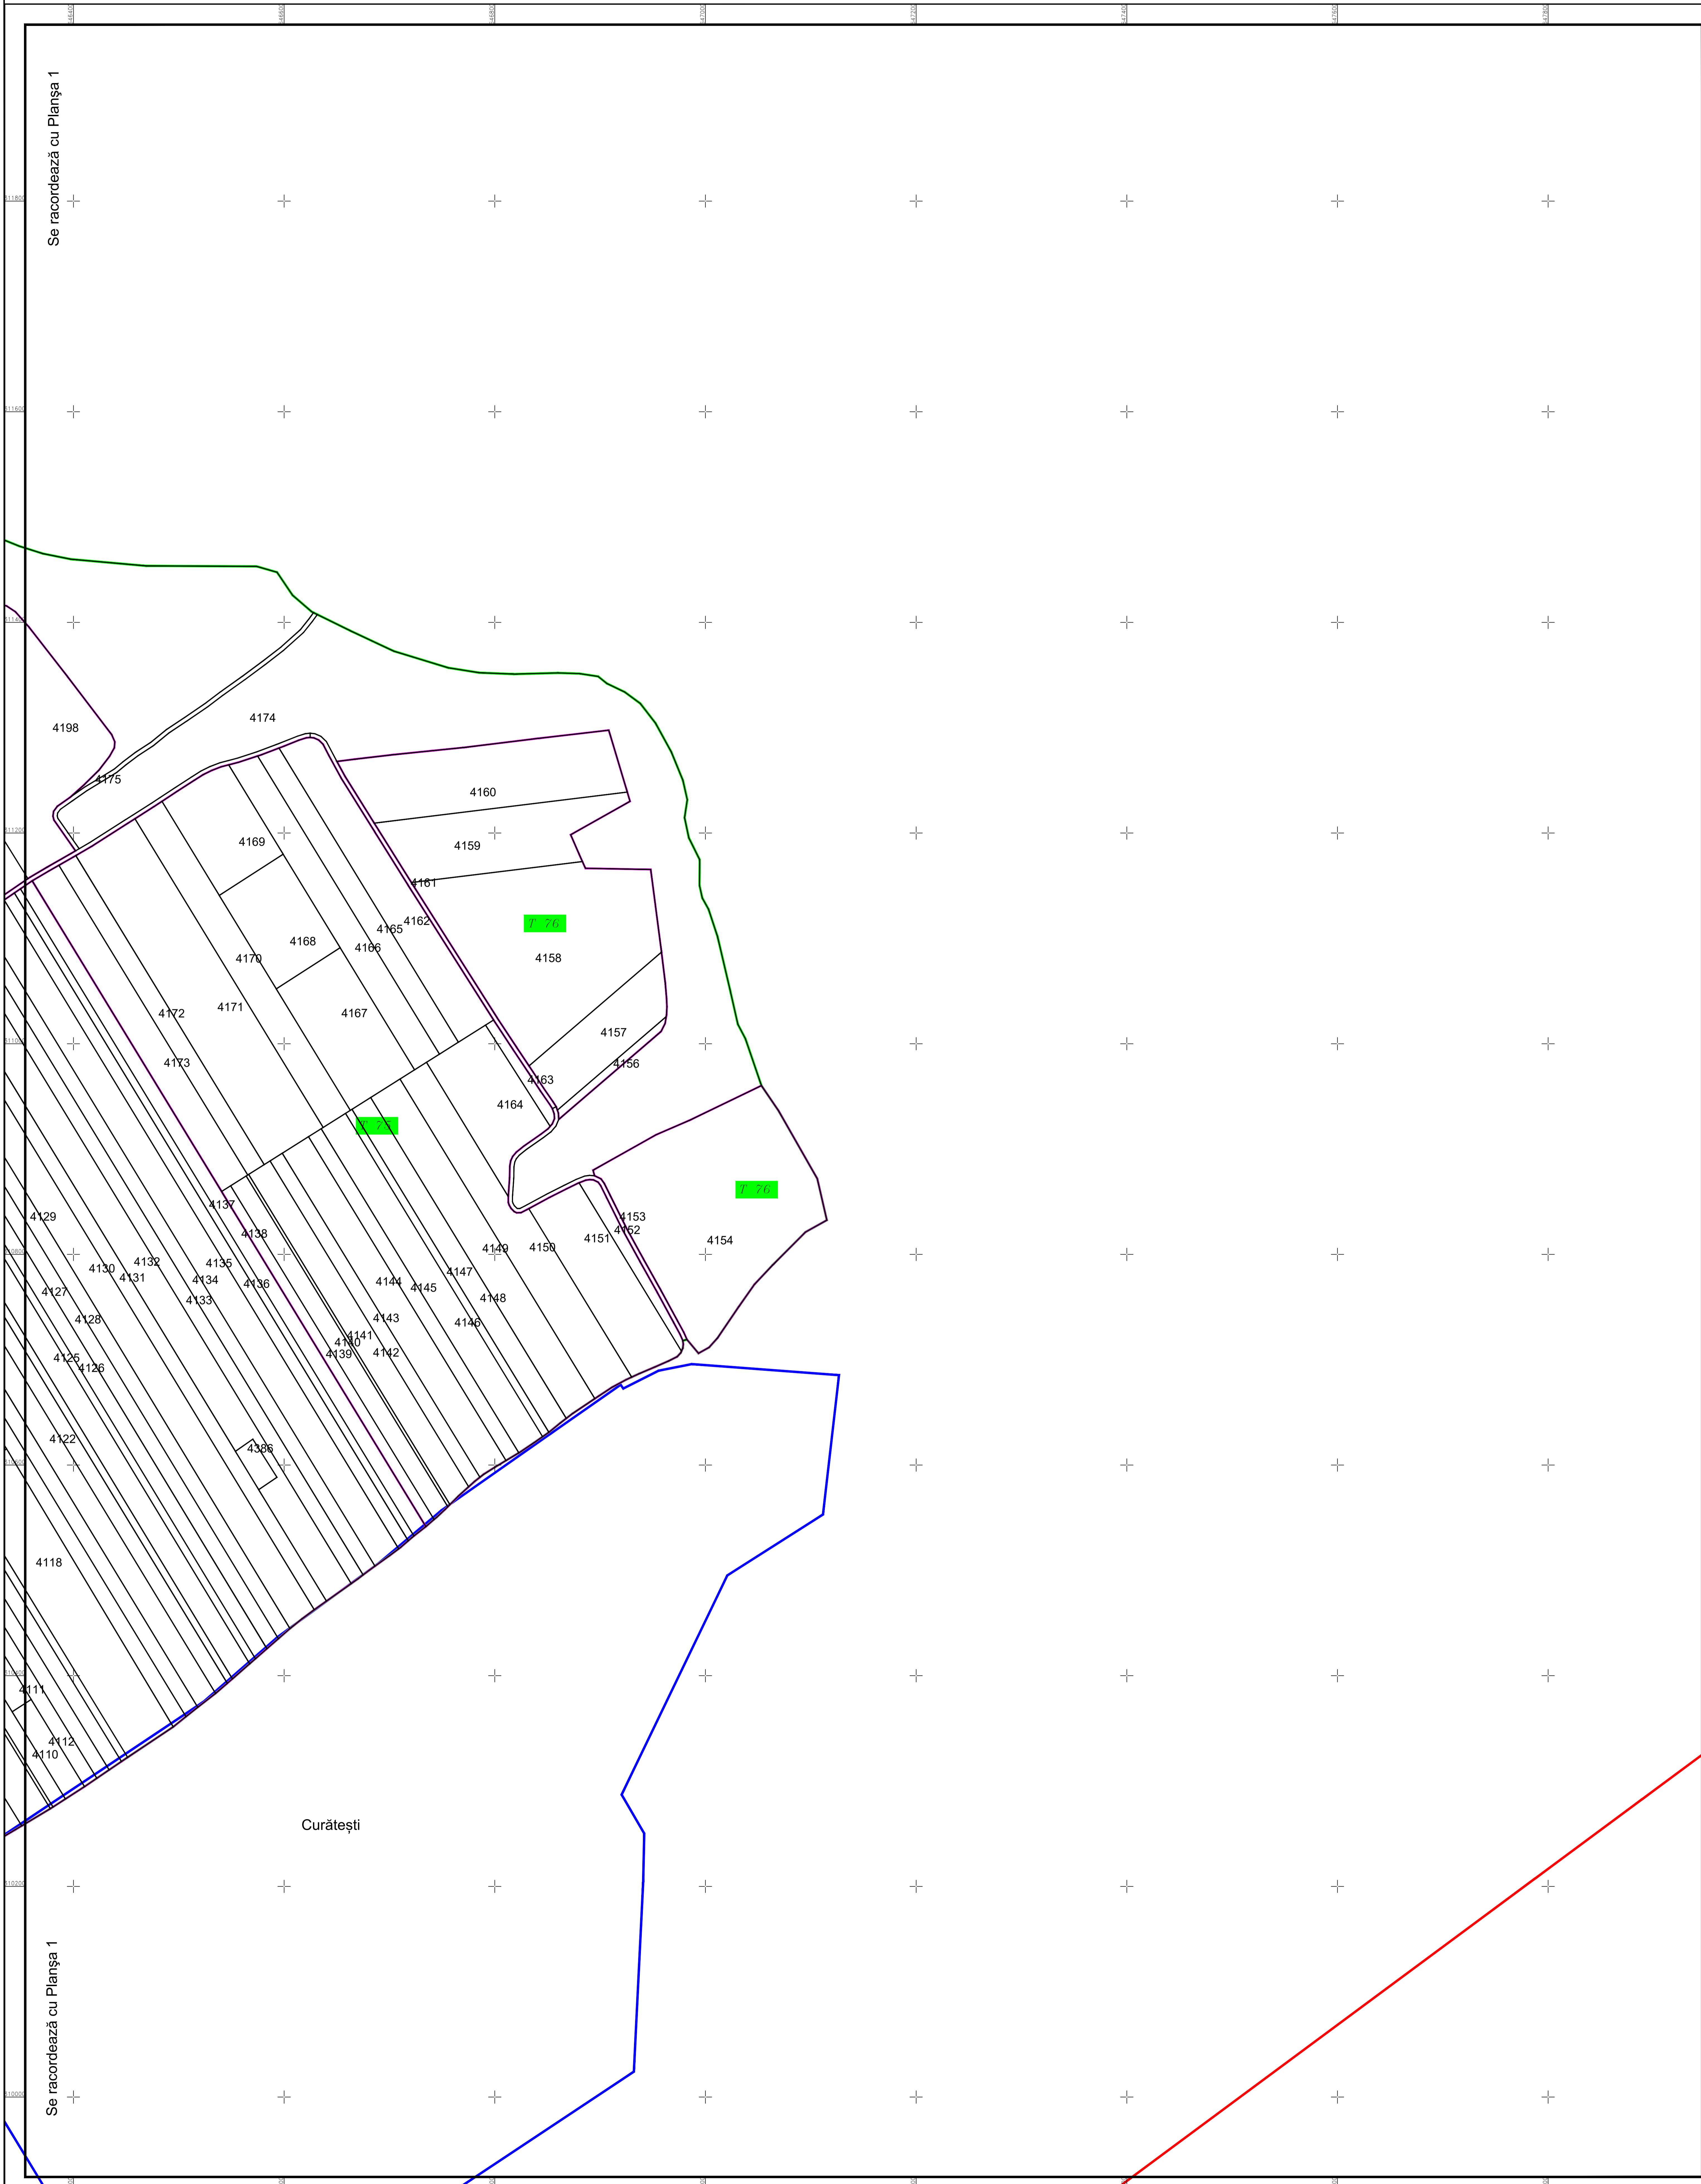

# PLAN CADASTRAL

U.A.T. Frăsinet, județul CĂLĂRAȘI, Sector cadastral: 98

Scara 1:2000  
Sistem de proiecție STEREO' 1970

Planșa 2  
Spre publicare

Se racordează cu Planșa 1

Se racordează cu Planșa 1

Curățești

Schema de racordare a planșelor

Schița cu dispunerea sectoarelor cadastrale

SC Komora  
Engineering  
SRL

LEGENDA:

	Limită UAT
	Limită sector cadastral
	Limită tarla
	Limită imobil
	Limită construcții
	Număr sector cadastral
	Număr tarla
	ID imobil
	ID construcție