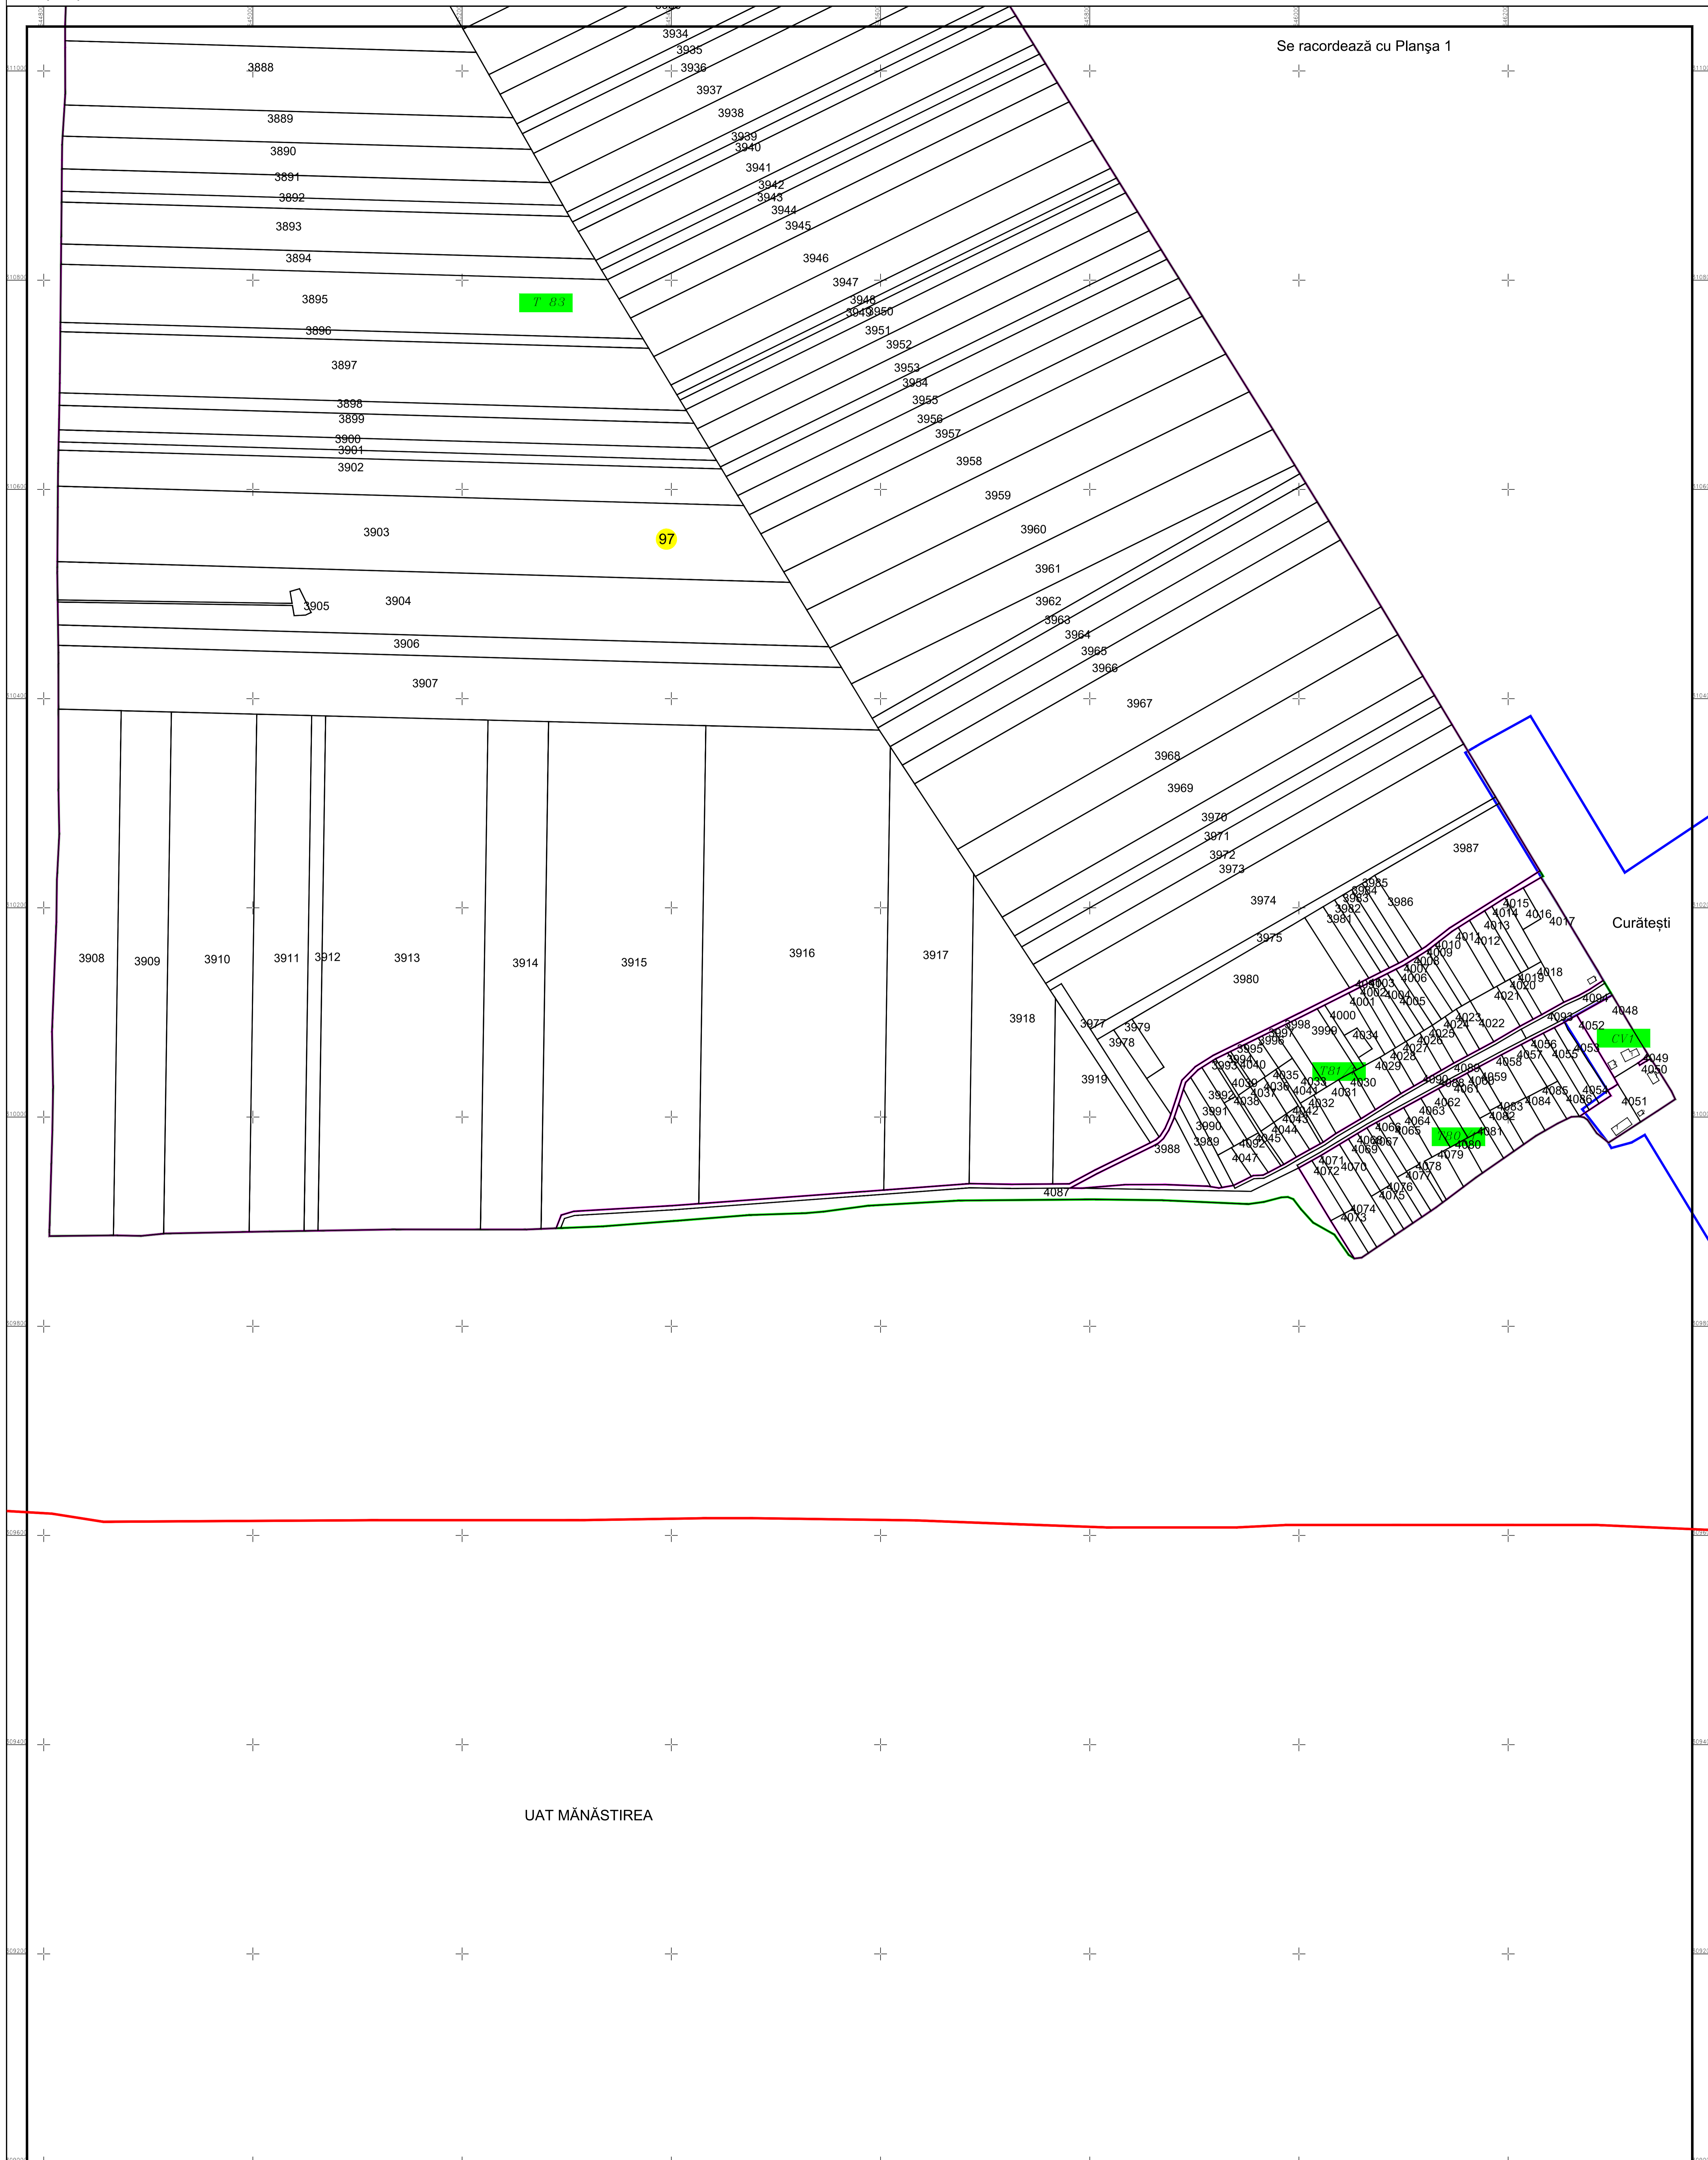

PLAN CADASTRAL  
U.A.T. Frâsinet, județul CĂLĂRAȘI, Sector cadastral: 97  
Scara 1:2000  
Sistem de proiecție STEREO' 1970

Planșa 2  
Spre publicare

Se racordează cu Planșa 1

Curățești

UAT MĂNĂȘTIREA

Schema de racordare a planșelor

Schița cu dispunerea sectoarelor cadastrale

SC Komora  
Engineering  
SRL

P1

P2

LEGENDĂ:

	Limită UAT
	Limită sector cadastral
	Limită tarla
	Limită imobii
	Limită construcții
	Număr sector cadastral
	Număr tarla
	ID imobii
	ID construcție