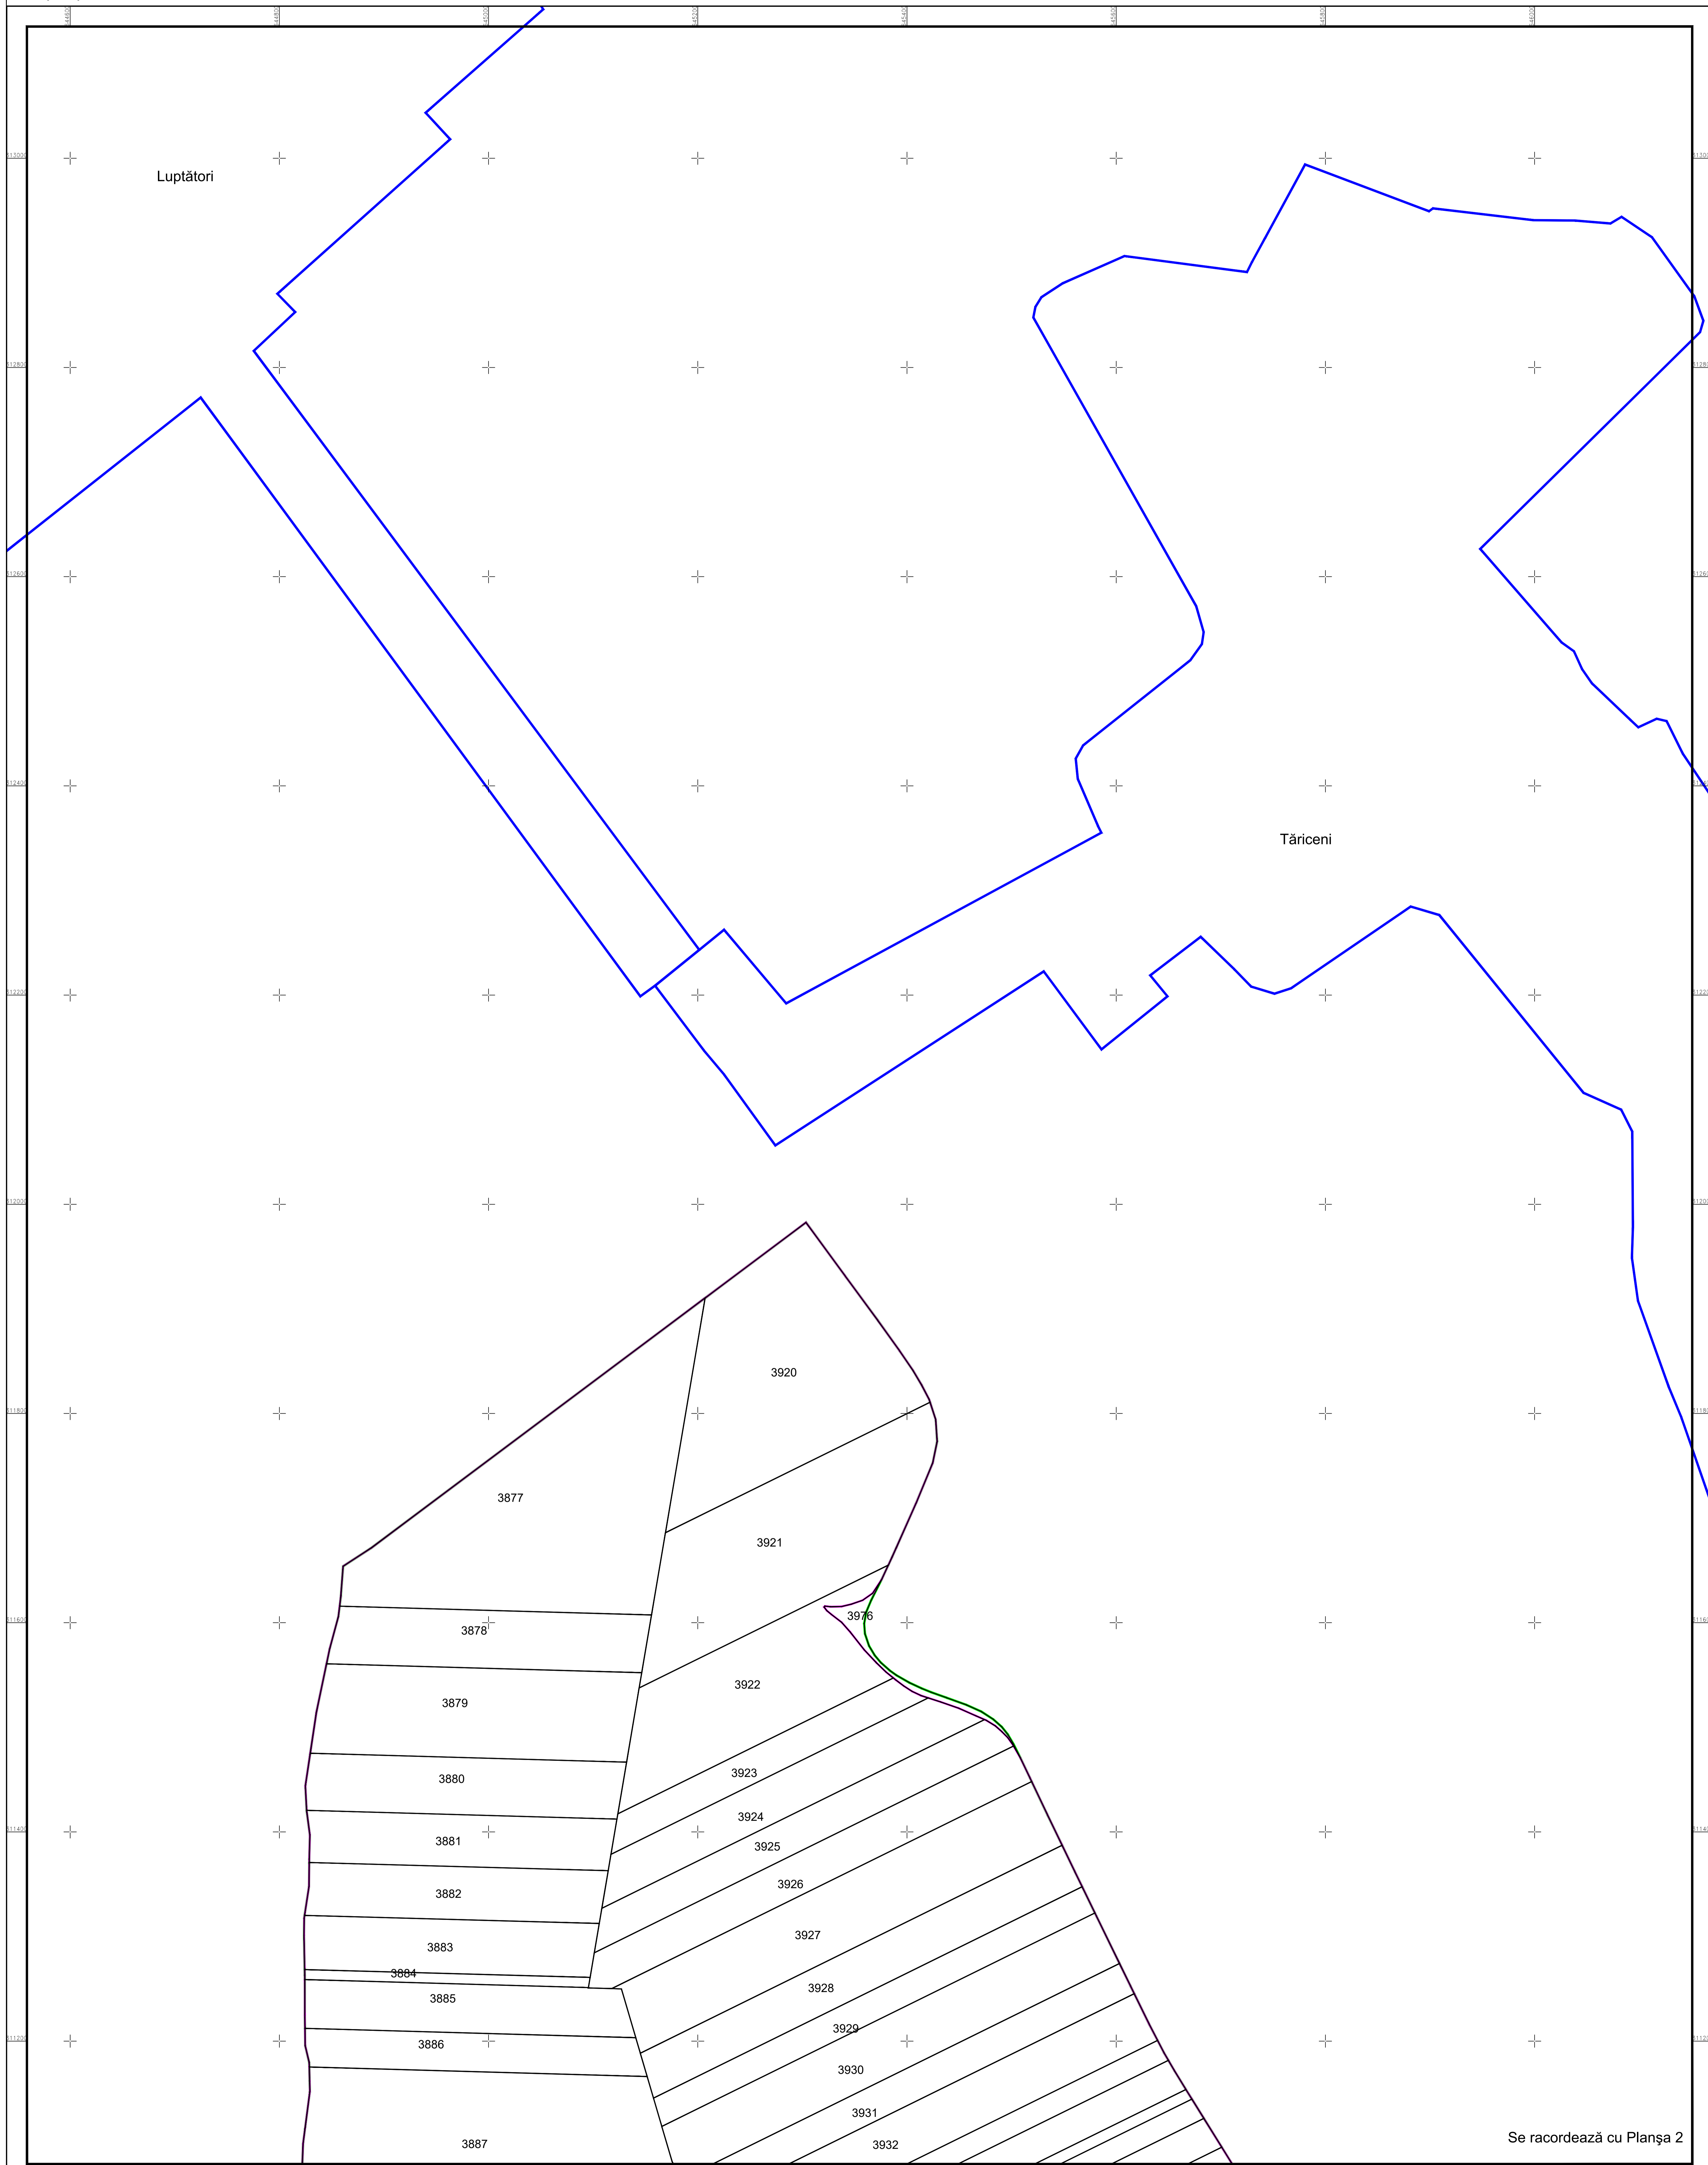

PLAN CADASTRAL
U.A.T. Frăsinet, județul CĂLĂRAȘI, Sector cadastral: 97
Scara 1:2000
Sistem de proiecție STEREO' 1970

Planșa 1
Spre publicare

Se racordează cu Planșa 2

Schema de racordare a planșelor

Schița cu dispunerea sectoarelor cadastrale

SC Komora
Engineering
SRL

LEGENDA:

	Limită UAT
	Limită sector cadastral
	Limită tarla
	Limită imobil
	Limită construcții
	Număr sector cadastral
	Număr tarla
	ID imobil
	ID construcție

Data: ianuarie 2024