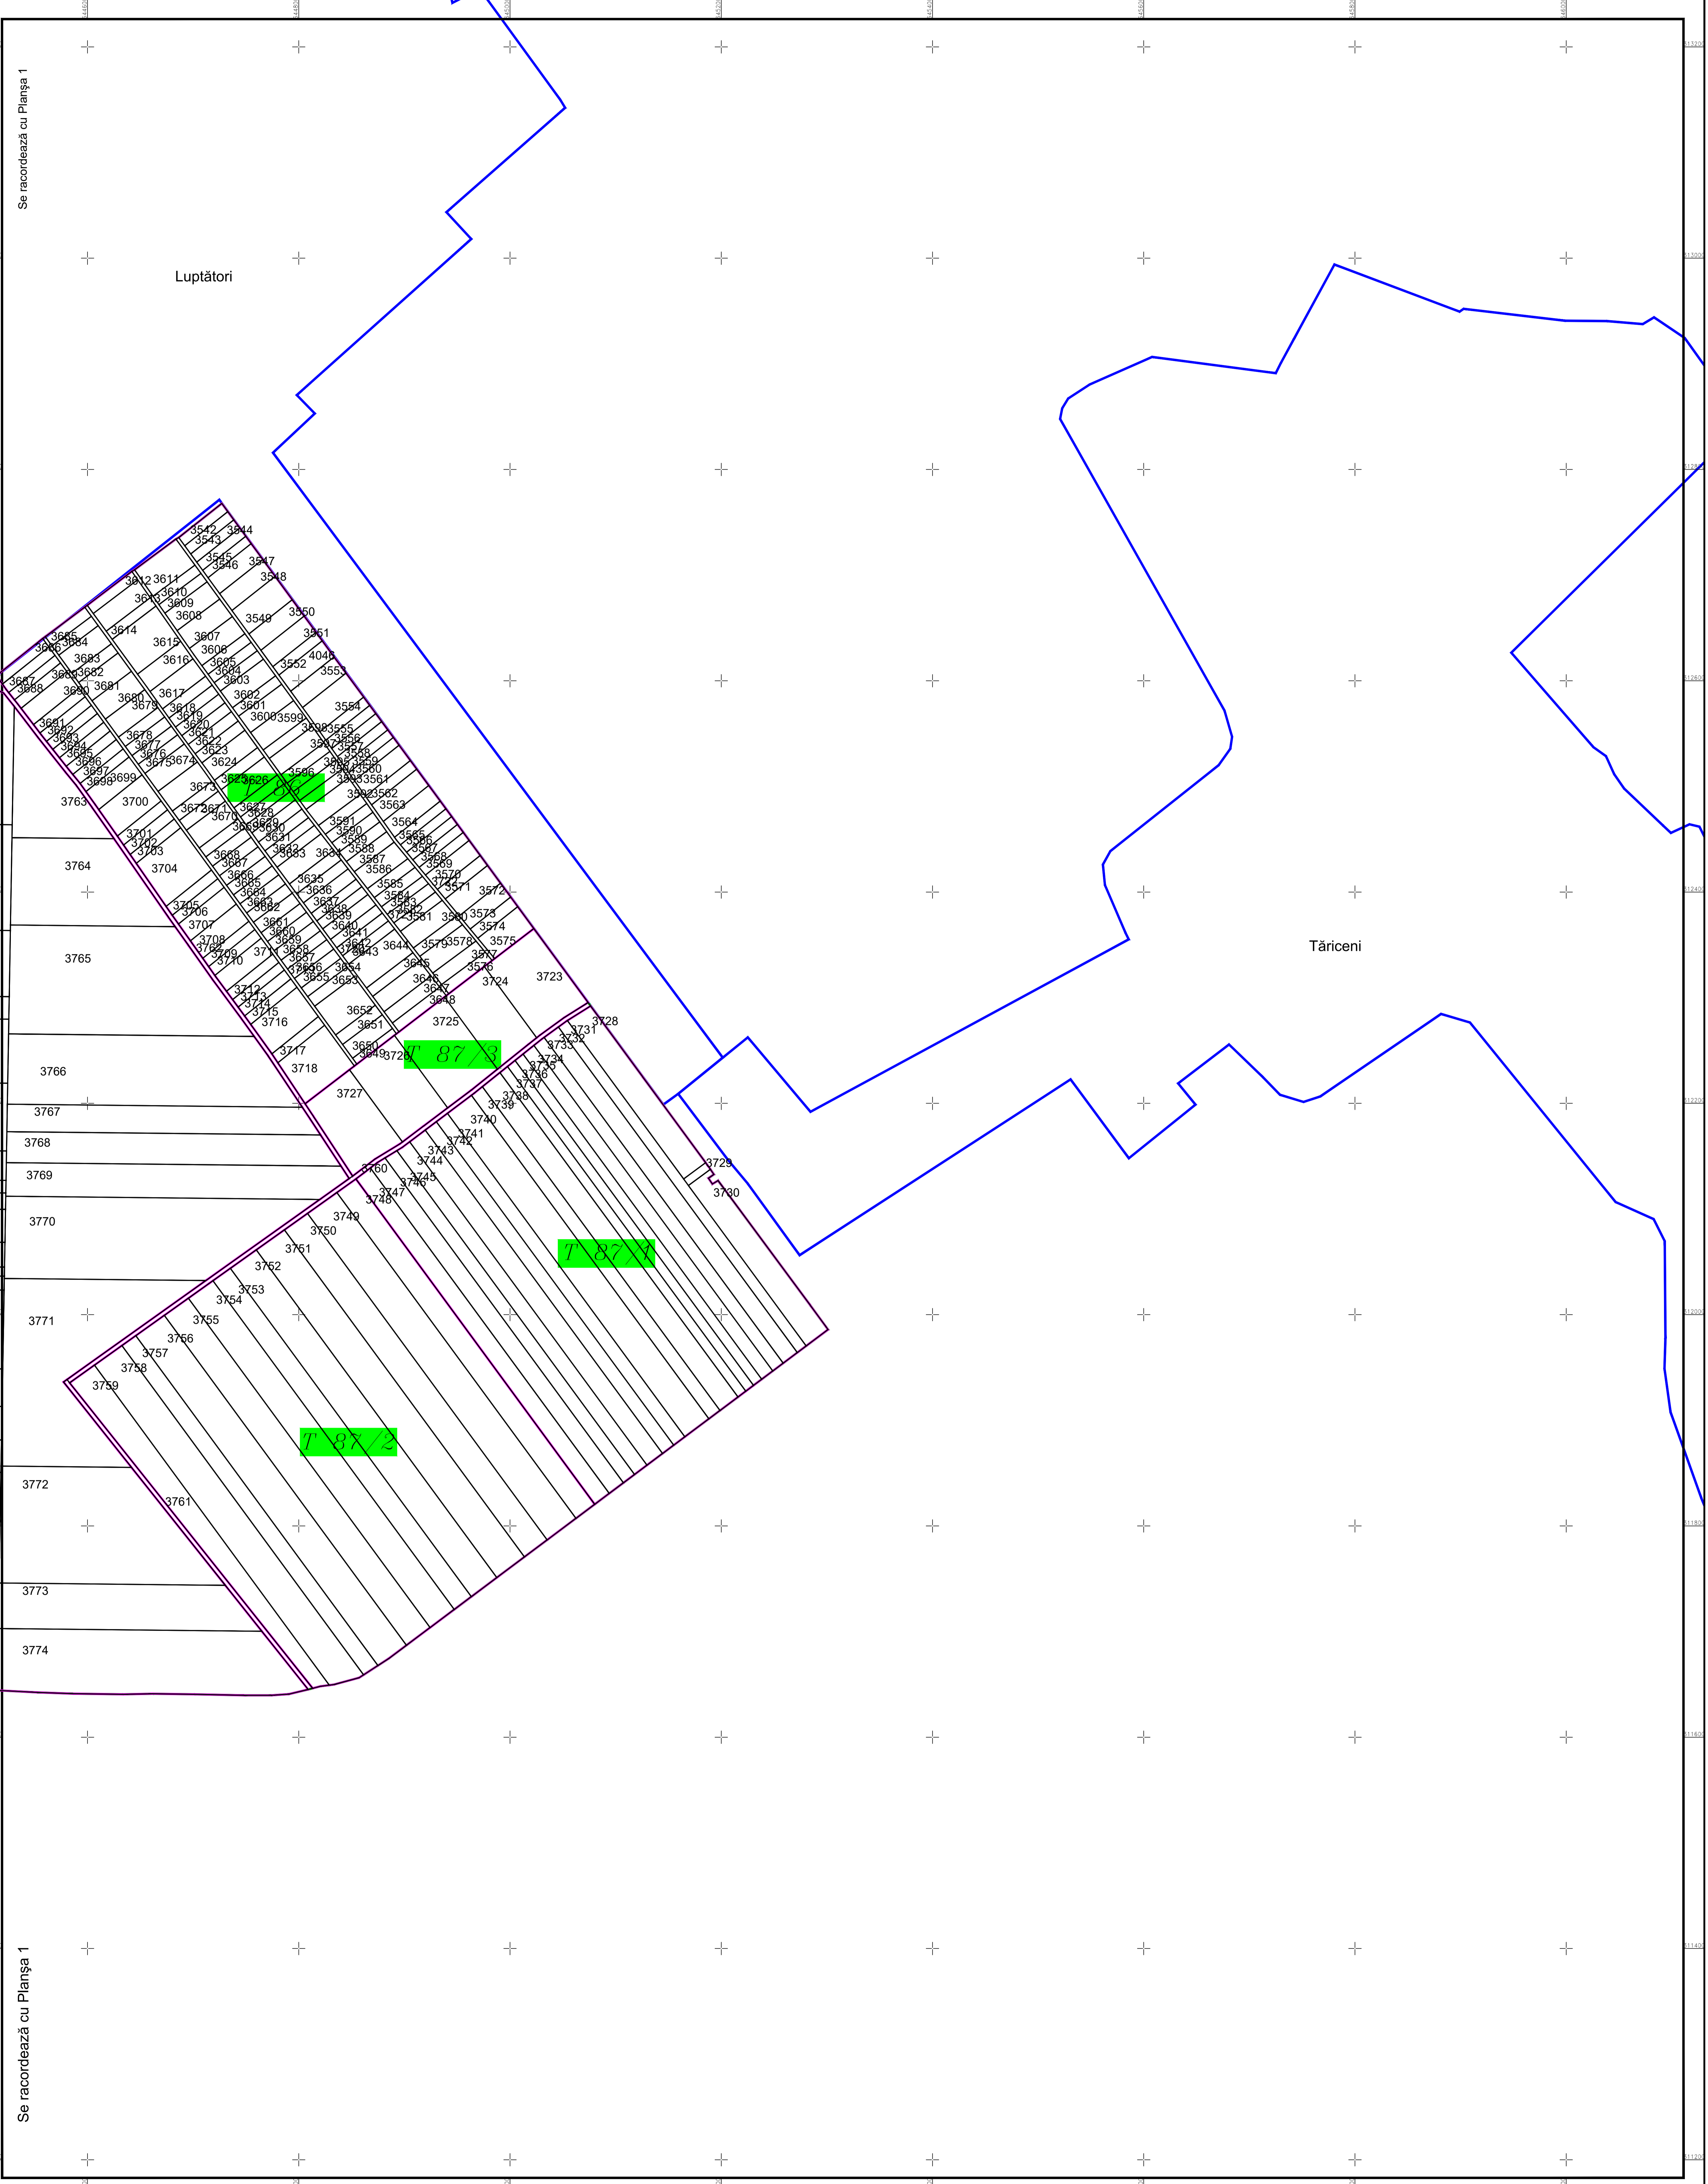

PLAN CADASTRAL  
U.A.T. Frăsinet, județul CĂLĂRAȘI, Sector cadastral: 94  
Scara 1:2000  
Sistem de proiecție STEREO' 1970

Planșa 2  
Spre publicare

Se racordează cu Planșa 1

Se racordează cu Planșa 1

Luptători

Tărceni

Schema de racordare a planșelor

Schița cu dispunerea sectoarelor cadastrale

LEGENDĂ:

	Limită sector cadastral
	Limită țară
	Limită imobil
	Număr sector cadastral
	Număr țară
	ID imobil

Data: ianuarie 2024