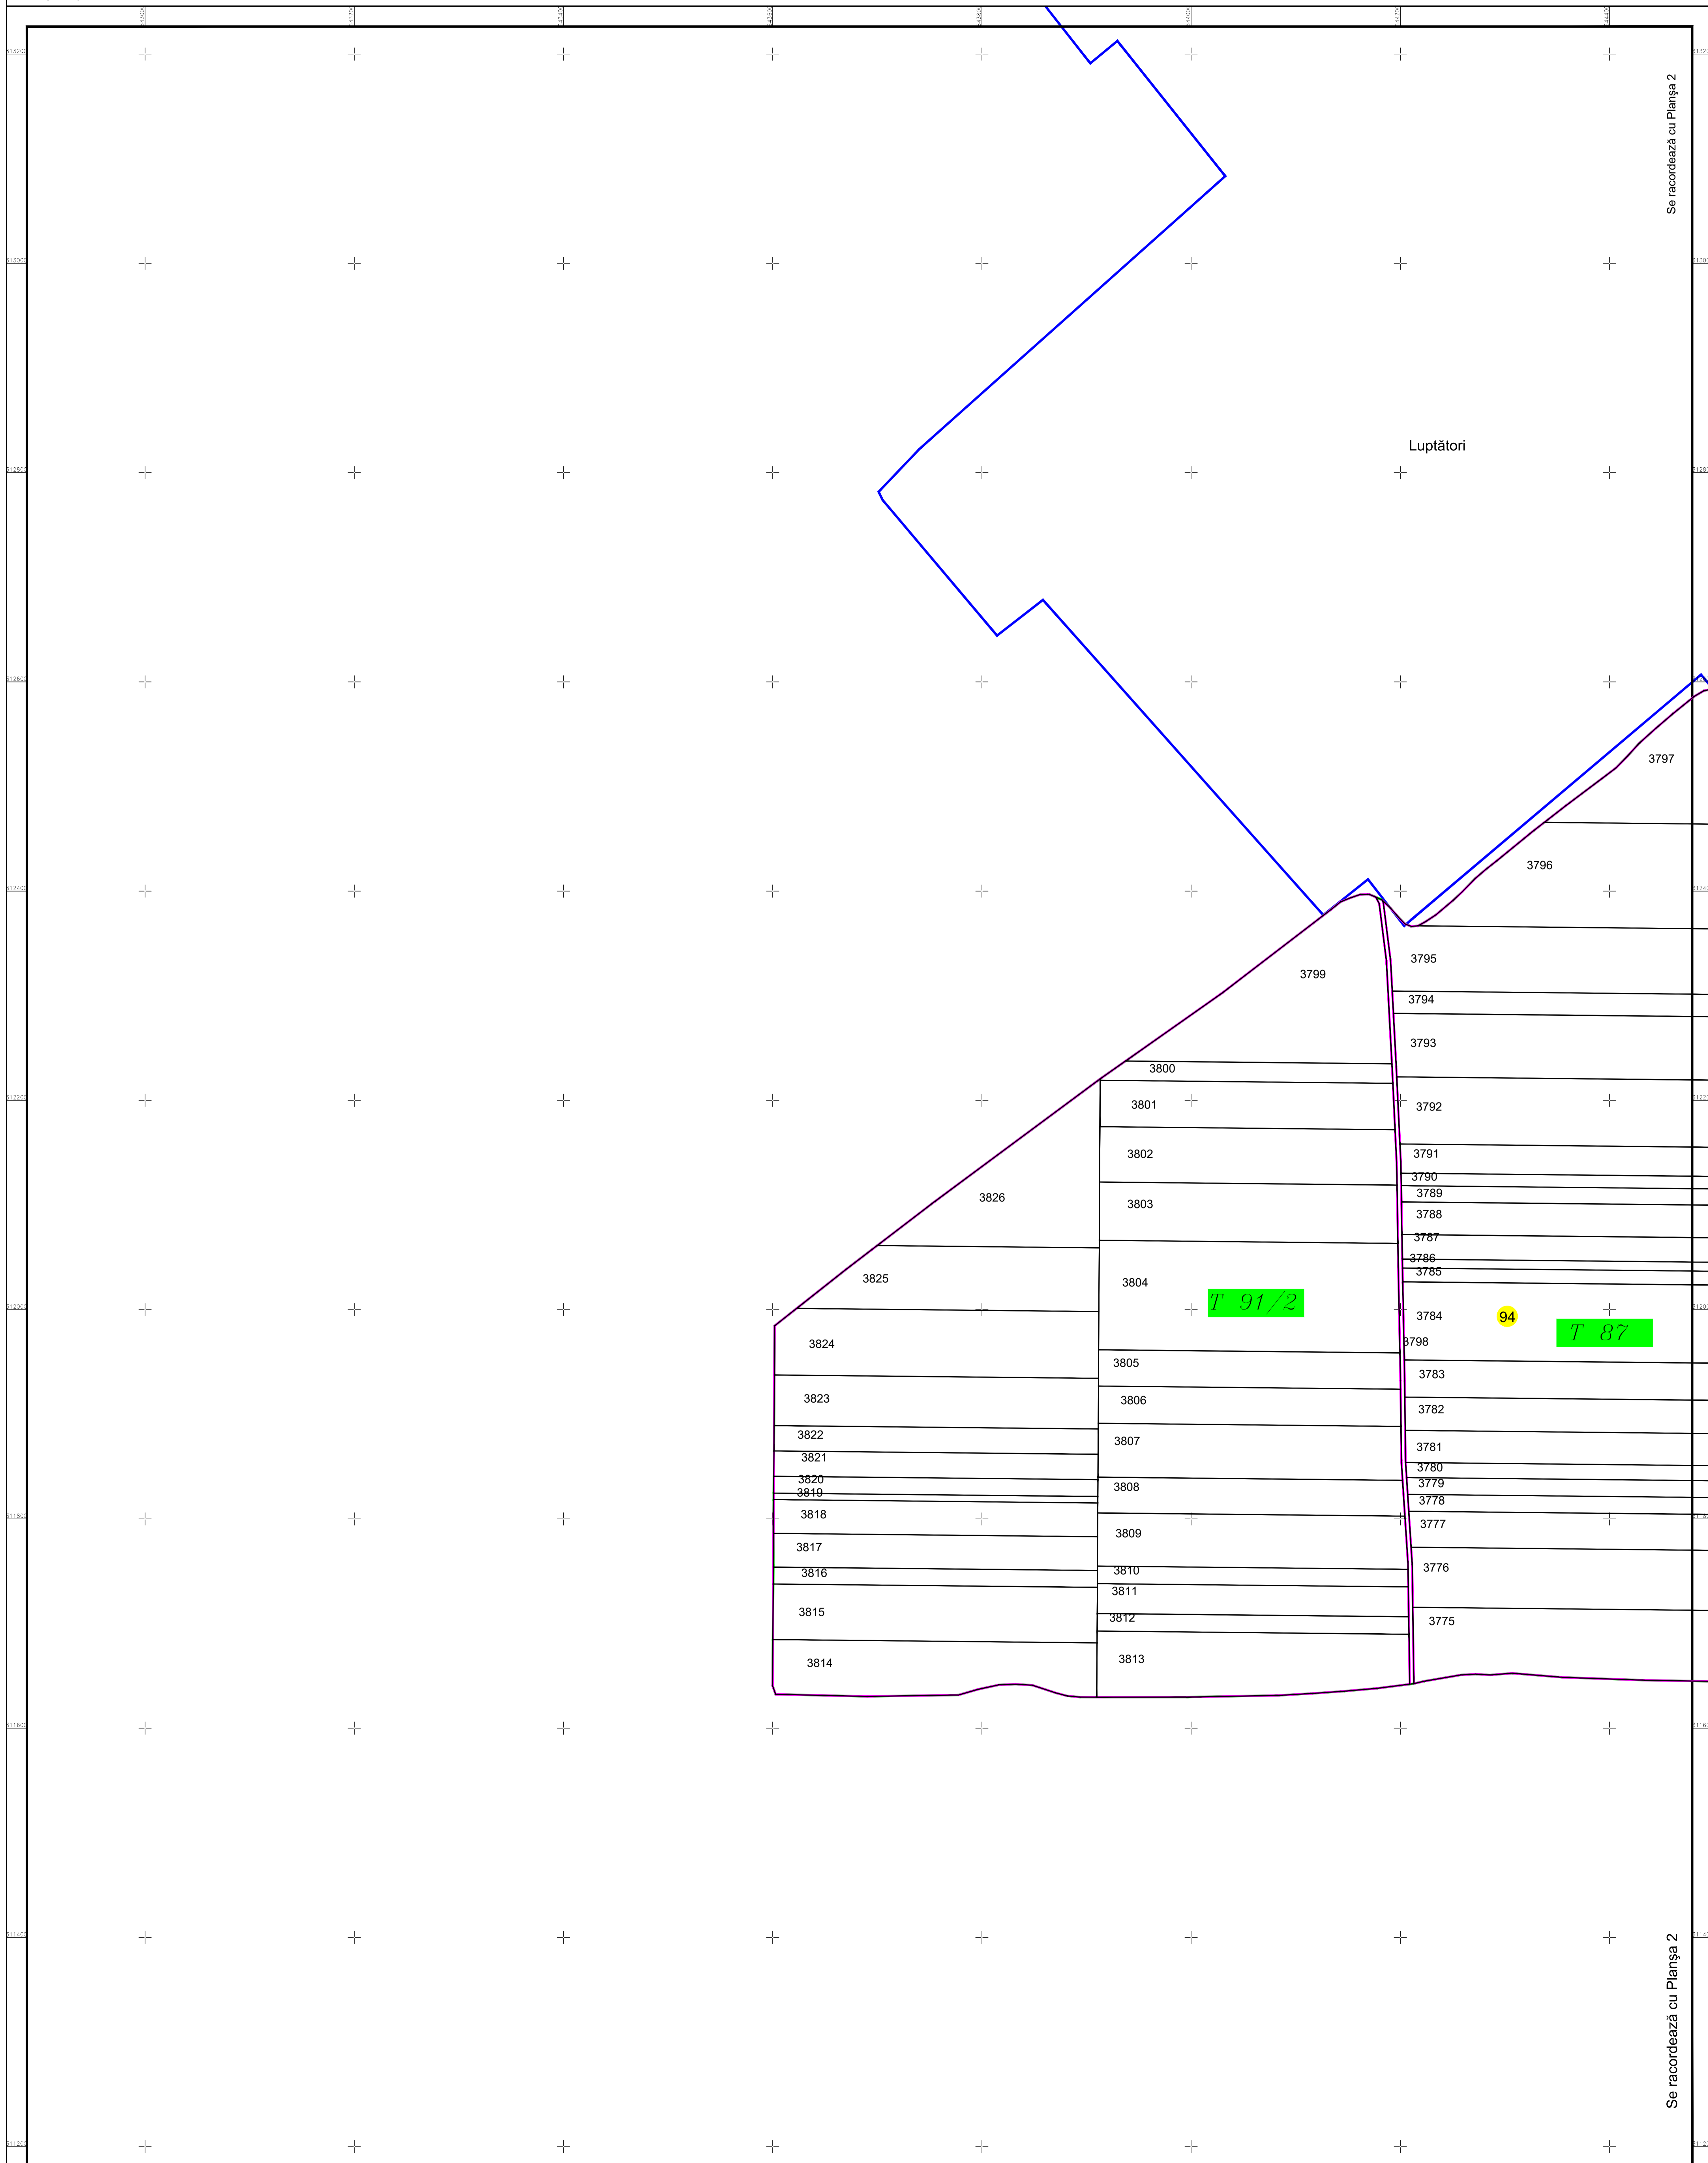

PLAN CADASTRAL
 U.A.T. Frăsinet, județul CĂLĂRAȘI, Sector cadastral: 94
 Scara 1:2000
 Sistem de proiecție STEREO' 1970

Planșa 1
Spre publicare

Se racordează cu Planșa 2

Se racordează cu Planșa 2

Schema de racordare a planșelor

Schița cu dispunerea sectoarelor cadastrale

SC Komora
Engineering
SRL

LEGENDA:

	Limită UAT
	Limită sector cadastral
	Limită tarla
	Limită imobil
	Limită construcții
	Număr sector cadastral
	Număr tarla
	ID imobil
	ID construcție