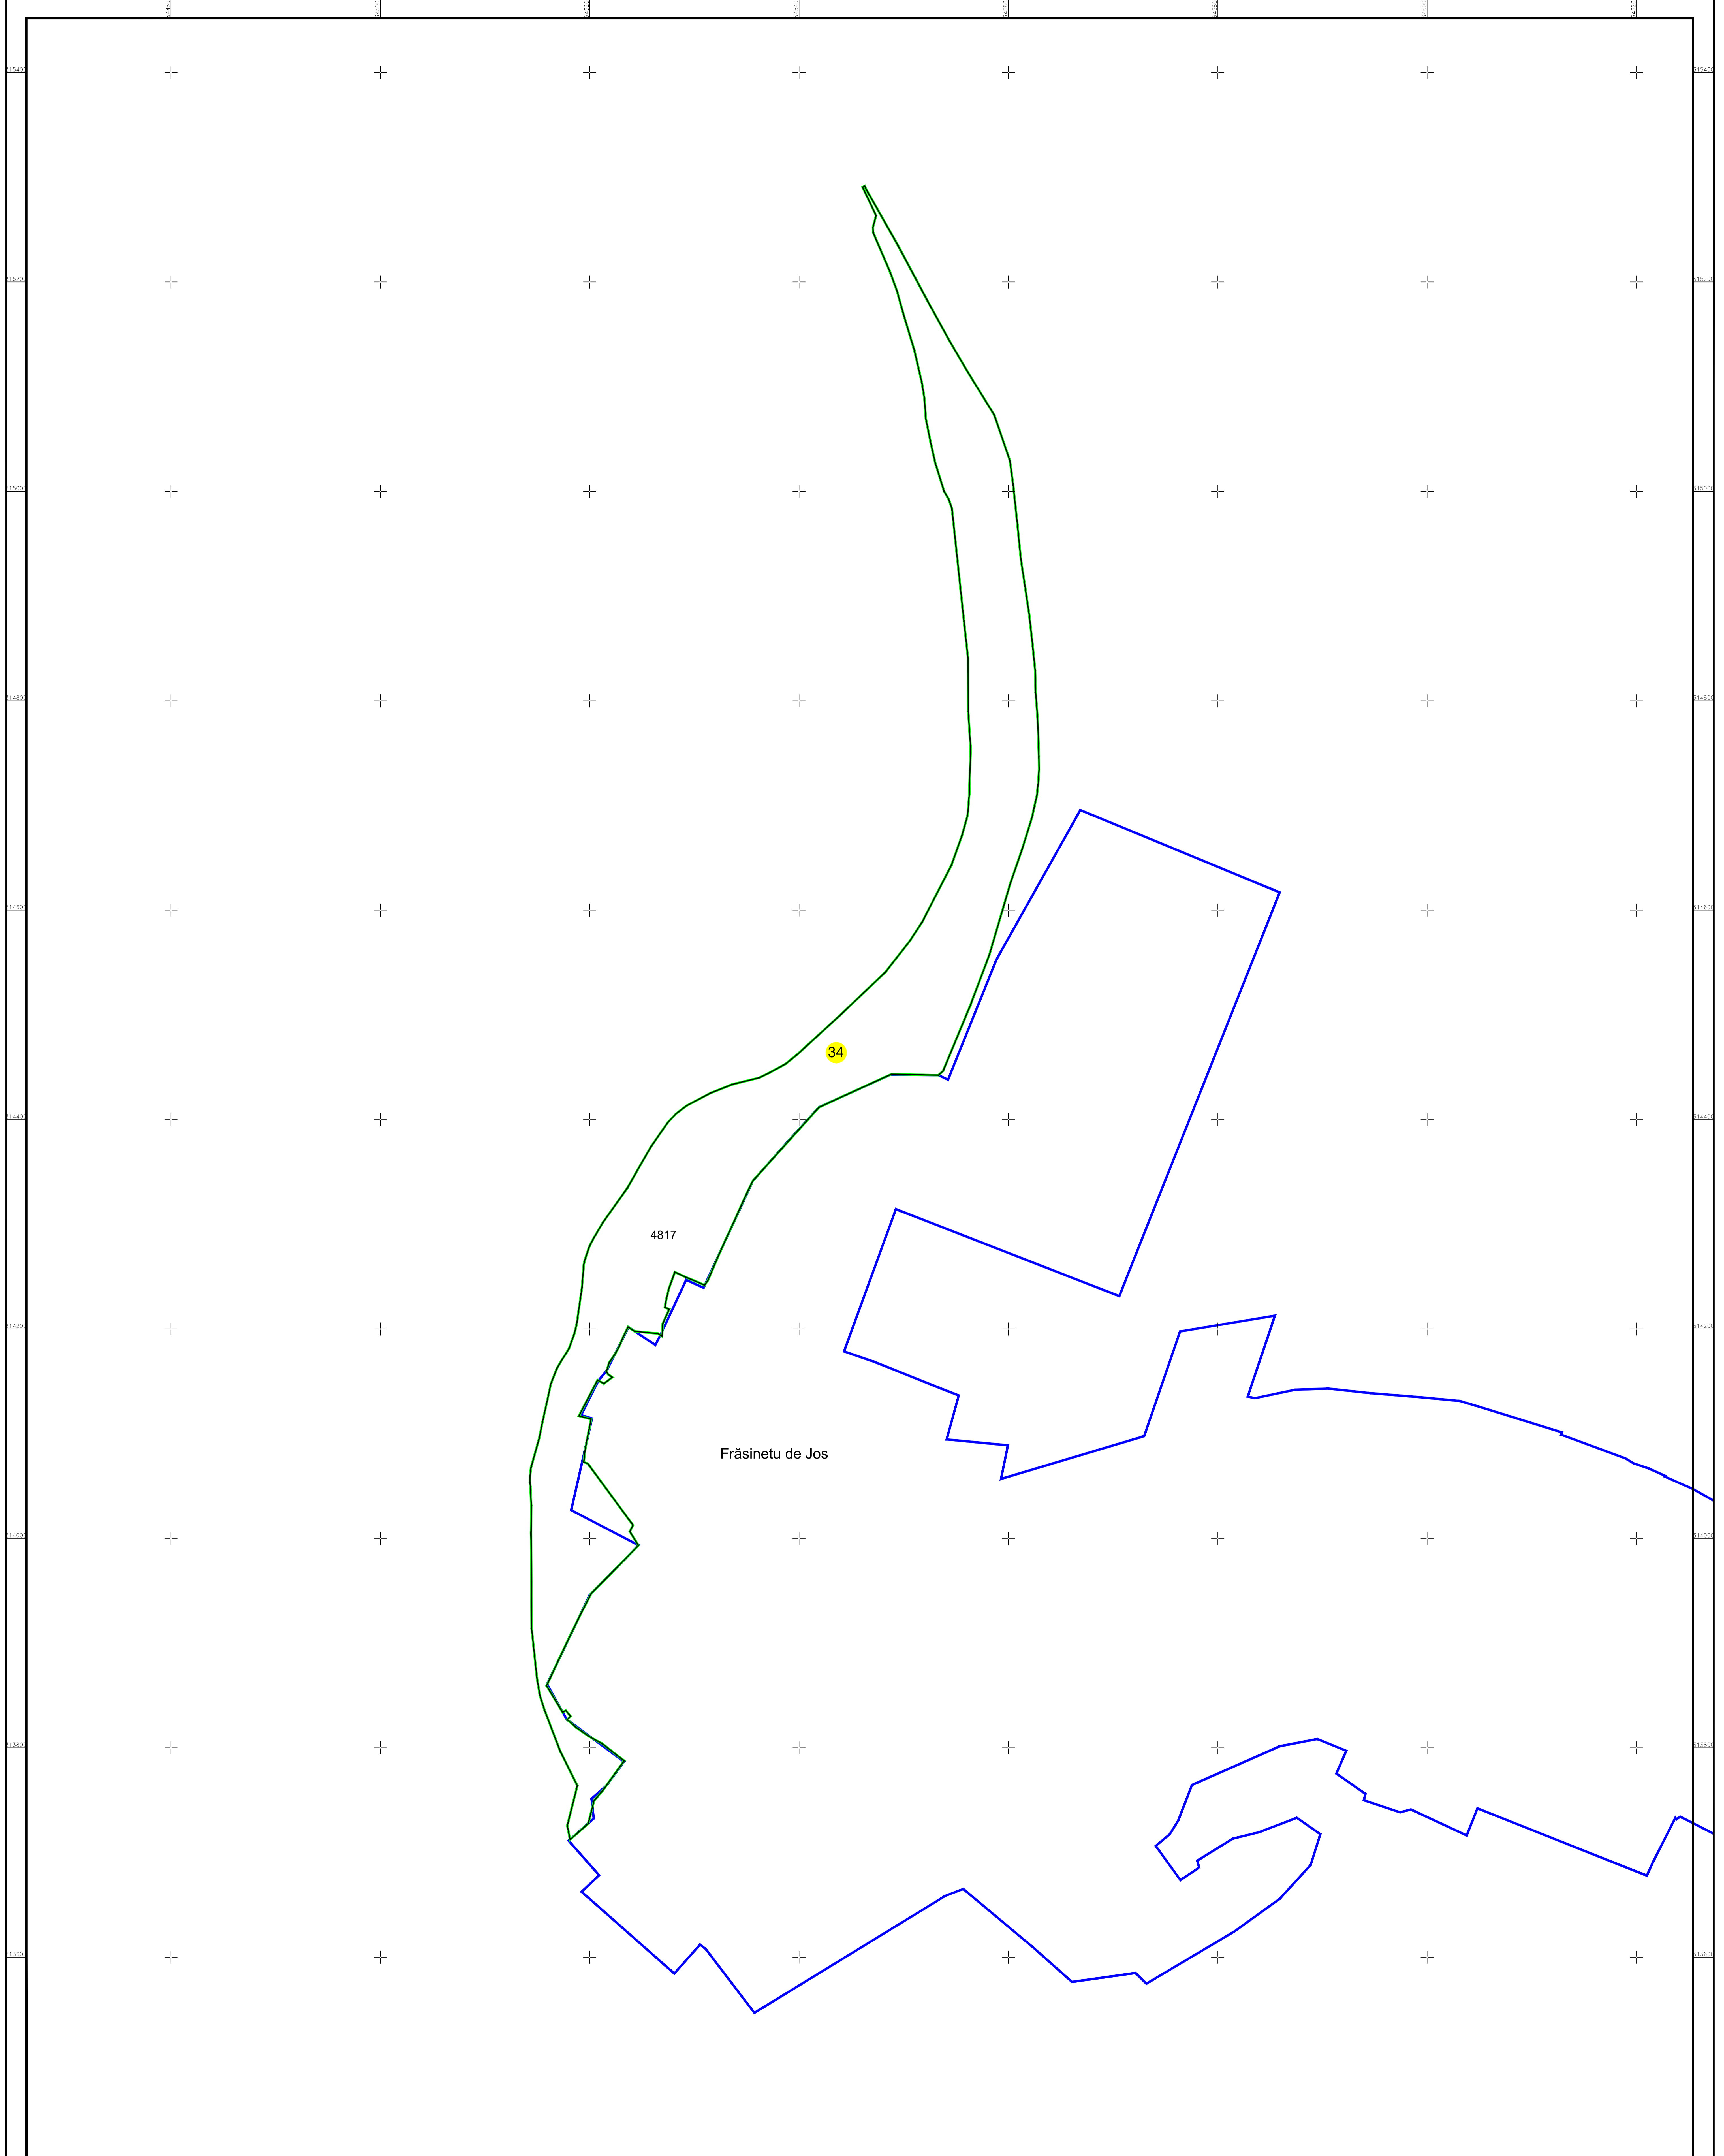

PLAN CADASTRAL

U.A.T. Frăsinet, județul CĂLĂRAȘI, Sector cadastral: 34

Scara 1:2000

Sistem de proiecție STEREO' 1970

Planșa 1
Spre publicare

Schema de racordare a planșelor

Schița cu dispunerea sectoarelor cadastrale

SC Komora
Engineering
SRL

LEGENDĂ	
	Limită UAT
	Limită sector cadastral
	Limită terță
	Limită mobilă
	Limită construcții
	Număr sector cadastral
	ID imobil

Data: ianuarie 2024